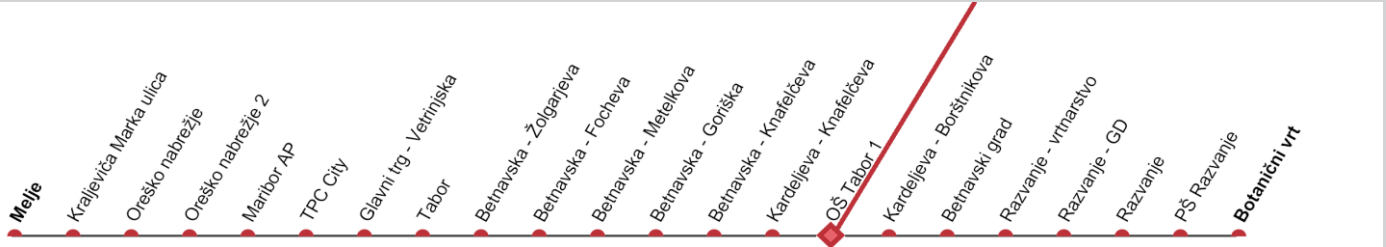

Linija 2

SMER VOŽNJE →

Velja od 26. 06. 2024

V SMERI		04	05	06	07	08	09	10	11	12	13	14	15	16	17	18	19	20	21	22	23	
DELAVNIK	Kardeljeva - Borštnikova		17 47	17 47	17 47	27	07 47	27	07 47	27	27 57	27 57	27 57	27	07 47	27	07 47	27	07 47	37		
	Razvanje		17 47	47	47		07	27	47	27	27	27	27	27	07	27	07	47		07	37	
	Botanični vrt						07		47			57			07		07					
V SMERI		04	05	06	07	08	09	10	11	12	13	14	15	16	17	18	19	20	21	22	23	
SOBOTA	Kardeljeva - Borštnikova		47	17 47	17 47	27	07 47	27	07 47	27	27	27	27	27	27	27	27	27	27	27	27	
	Razvanje		47	47	47		07	27	47	27	27	27	27	27			27			27		
	Botanični vrt						07		47		27		27				27					
V SMERI		04	05	06	07	08	09	10	11	12	13	14	15	16	17	18	19	20	21	22	23	
NEDELJA	Kardeljeva - Borštnikova			17	17	27	27	27	27	27	27	27	27	27	27	27	27	27	27	27	27	
	Razvanje				17		27		27		27		27	27			27			27		
	Botanični vrt						27		27		27		27				27					

Predvideni časi odhodov so informativnega značaja. / All times are approximate.

Vozila so prilagojena potrebam gibalno oviranih oseb. / Adapting vehicles for people with disabilities.