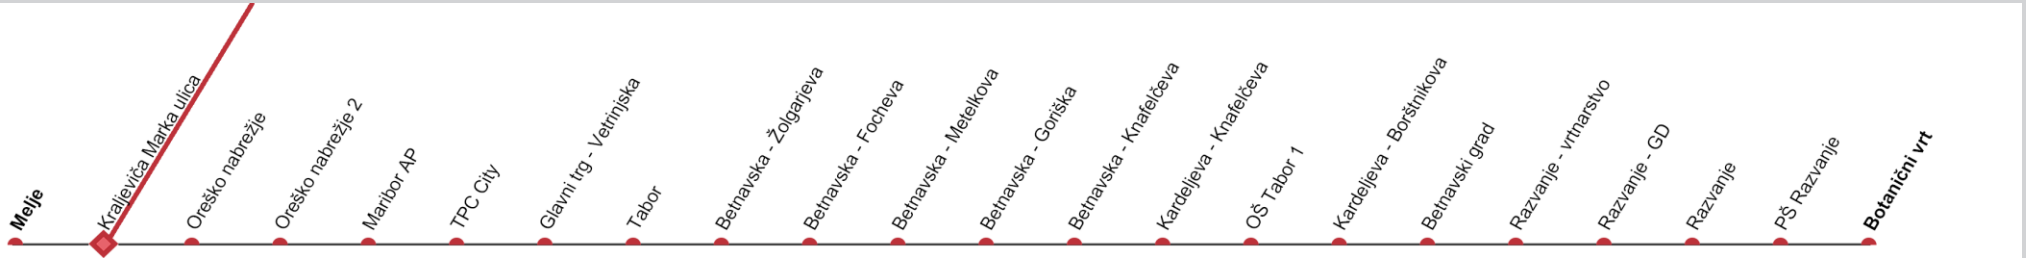

Kraljeviča Marka ulica

Linija 2

SMER VOŽNJE →

Velja od 26. 06. 2024

V SMERI		04	05	06	07	08	09	10	11	12	13	14	15	16	17	18	19	20	21	22	23	
DELAVNİK	Kardeljeva - Borštnikova		27									07									17	
	Razvanje		27									07										17
	Botanični vrt																					
V SMERI		04	05	06	07	08	09	10	11	12	13	14	15	16	17	18	19	20	21	22	23	
SOBOTA	Kardeljeva - Borštnikova																					
	Razvanje																					
	Botanični vrt																					
NEDELJA	Kardeljeva - Borštnikova																					
	Razvanje																					
	Botanični vrt																					

Predvideni časi odhodov so informativnega značaja. / All times are approximate.
Vozila so prilagojena potrebam gibalno oviranih oseb. / Adapting vehicles for people with disabilities.