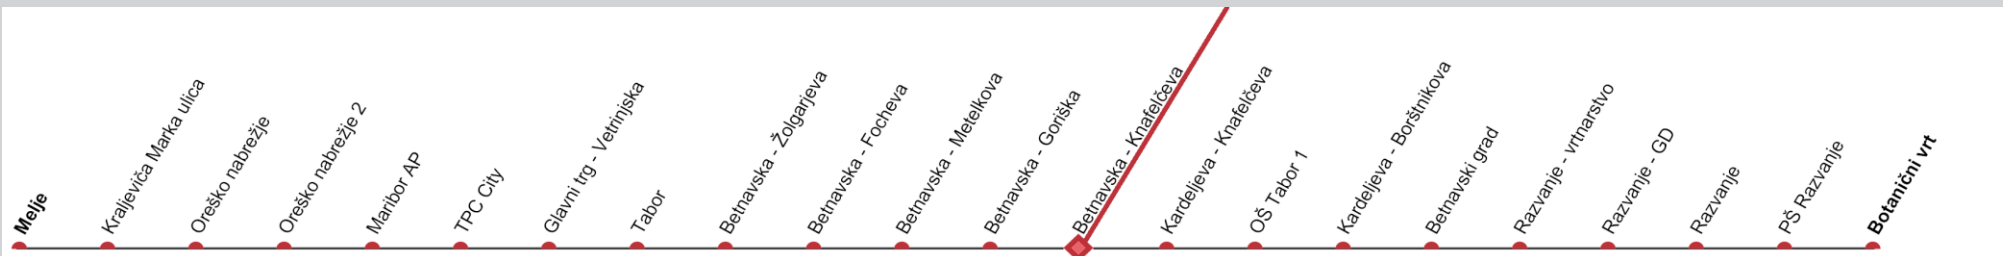

Betnavska - Knafelčeva

Linija 2

SMER VOŽNJE →

Velja od 26. 06. 2024

V SMERI		04	05	06	07	08	09	10	11	12	13	14	15	16	17	18	19	20	21	22	23
DELAVNIK	Kardeljeva - Borštnikova		15 45	15 45	15 45	25	05 45	25	05 45	25 55	25 55	25 55	25 55	25	05 45	25	05 45	25	05 45	35	
	Razvanje		15 45	45	45		05	25	45	25	25	25	25	25	05	25	05 45		05	35	
	Botanični vrt						05		45			55			05		05				
V SMERI		04	05	06	07	08	09	10	11	12	13	14	15	16	17	18	19	20	21	22	23
SOBOTA	Kardeljeva - Borštnikova		45	15 45	15 45	25	05 45	25	05 45	25 55	25	25	25	25	25	25	25	25	25	25	
	Razvanje		45	45	45		05	25	45	25	25	25	25	25			25			25	
	Botanični vrt						05		45		25		25				25				
V SMERI		04	05	06	07	08	09	10	11	12	13	14	15	16	17	18	19	20	21	22	23
NEDELJA	Kardeljeva - Borštnikova			15	15	25	25	25	25	25	25	25	25	25	25	25	25	25	25	25	
	Razvanje				15		25		25		25		25	25			25			25	
	Botanični vrt						25		25		25		25				25				

Predvideni časi odhodov so informativnega značaja. / All times are approximate.
Vozila so prilagojena potrebam gibalno oviranih oseb. / Adapting vehicles for people with disabilities.