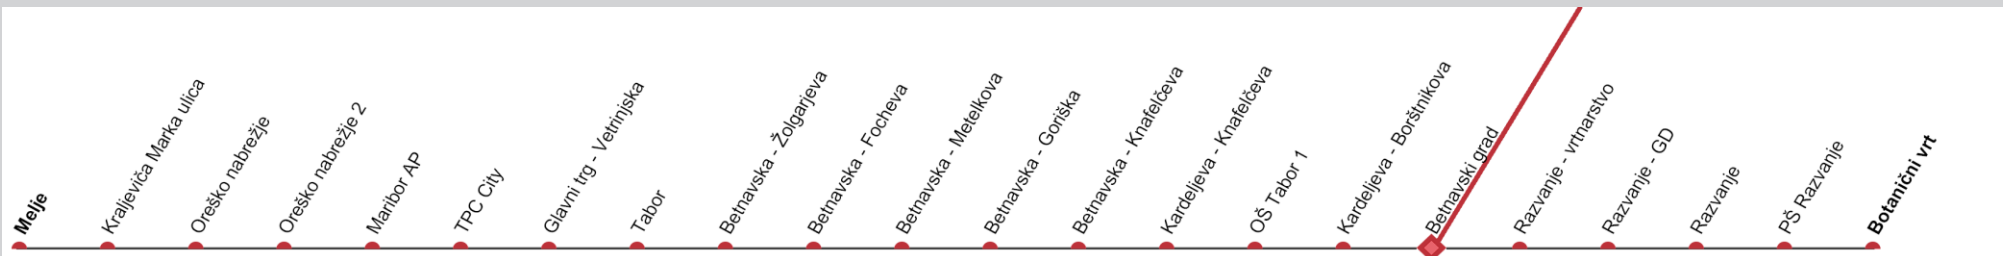

Linija 2

SMER VOŽNJE →

Velja od 26. 06. 2024

V SMERI		04	05	06	07	08	09	10	11	12	13	14	15	16	17	18	19	20	21	22	23
DELAVNIK	Kardeljeva - Borštnikova																				
	Razvanje		19 49	49	49		09	29	49	29	29	29	29	29	09	29	09	49		09	39
	Botanični vrt						09		49			59			09		09				
V SMERI		04	05	06	07	08	09	10	11	12	13	14	15	16	17	18	19	20	21	22	23
SOBOTA	Kardeljeva - Borštnikova																				
	Razvanje		49	49	49		09	29	49	29	29	29	29	29			29				29
	Botanični vrt						09		49		29		29				29				
V SMERI		04	05	06	07	08	09	10	11	12	13	14	15	16	17	18	19	20	21	22	23
NEDELJA	Kardeljeva - Borštnikova																				
	Razvanje				19		29		29		29		29	29			29				29
	Botanični vrt						29		29		29		29				29				

Predvideni časi odhodov so informativnega značaja. / All times are approximate.
Vozila so prilagojena potrebam gibalno oviranih oseb. / Adapting vehicles for people with disabilities.