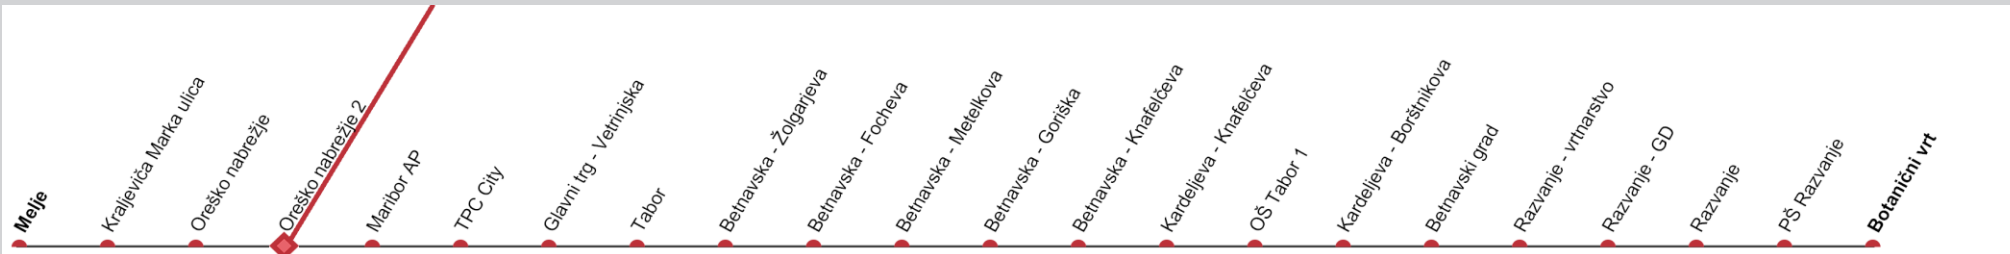

Oreško nabrežje 2

Linija 2

SMER VOŽNJE →

Velja od 26. 06. 2024

V SMERI		04	05	06	07	08	09	10	11	12	13	14	15	16	17	18	19	20	21	22	23
DELAVNIK	Kardeljeva - Borštnikova		29									09								19	
	Razvanje		29									09								19	
	Botanični vrt																				
V SMERI		04	05	06	07	08	09	10	11	12	13	14	15	16	17	18	19	20	21	22	23
SOBOTA	Kardeljeva - Borštnikova																				
	Razvanje																				
	Botanični vrt																				
V SMERI		04	05	06	07	08	09	10	11	12	13	14	15	16	17	18	19	20	21	22	23
NEDELJA	Kardeljeva - Borštnikova																				
	Razvanje																				
	Botanični vrt																				

Predvideni časi odhodov so informativnega značaja. / All times are approximate.
Vozila so prilagojena potrebam gibalno oviranih oseb. / Adapting vehicles for people with disabilities.