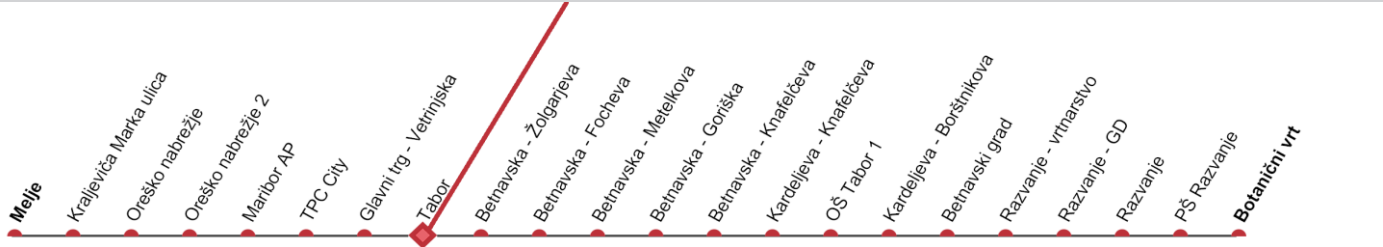

Linija 2

SMER VOŽNJE →

Velja od 26. 06. 2024

V SMERI		04	05	06	07	08	09	10	11	12	13	14	15	16	17	18	19	20	21	22	23
DELAVNIK	Kardeljeva - Borštnikova		08 38	08 38	08 38	18 58	38	18 58	38	18 48	18 48	18 48	18 48	18 58	38	18 58	38	18 58	38	28	
	Razvanje		08 38	38	38	58		18	38	18	18	18	18	18	58	18	38	58		28	
	Botanični vrt					58			38			48		58		58					
V SMERI		04	05	06	07	08	09	10	11	12	13	14	15	16	17	18	19	20	21	22	23
SOBOTA	Kardeljeva - Borštnikova		38	08 38	08 38	18 58	38	18 58	38	18 48	18	18	18	18	18	18	18	18	18	18	
	Razvanje		38	38	38	58		18	38	18	18	18	18	18			18			18	
	Botanični vrt					58			38		18		18				18				
V SMERI		04	05	06	07	08	09	10	11	12	13	14	15	16	17	18	19	20	21	22	23
NEDELJA	Kardeljeva - Borštnikova			08	08	18	18	18	18	18	18	18	18	18	18	18	18	18	18	18	
	Razvanje				08		18		18		18		18	18			18			18	
	Botanični vrt						18		18		18		18				18				

Predvideni časi odhodov so informativnega značaja. / All times are approximate.
Vozila so prilagojena potrebam gibalno oviranih oseb. / Adapting vehicles for people with disabilities.