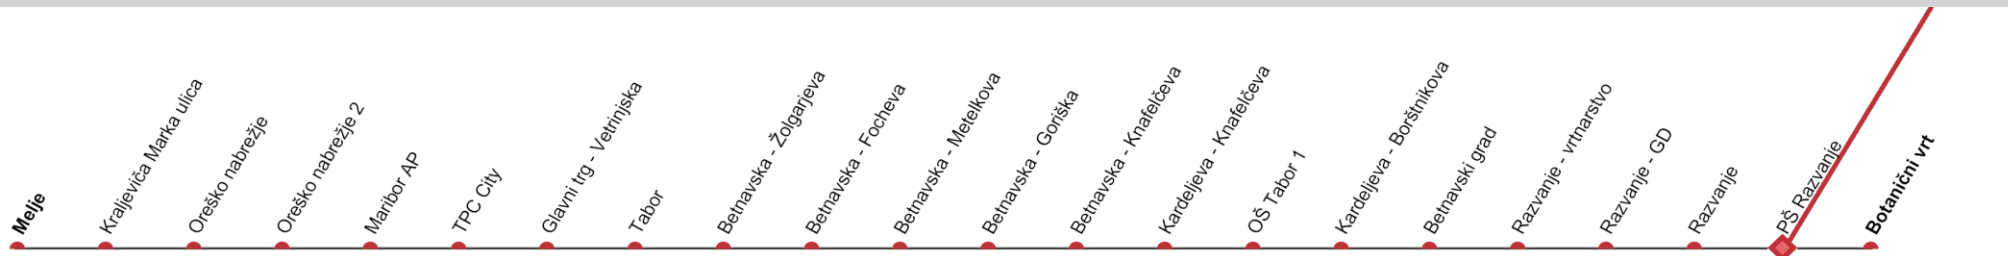

Linija 2

SMER VOŽNJE →

Velja od 26. 06. 2024

DELAVNİK		04	05	06	07	08	09	10	11	12	13	14	15	16	17	18	19	20	21	22	23	
DELAVNİK	V SMERI	04	05	06	07	08	09	10	11	12	13	14	15	16	17	18	19	20	21	22	23	
	Kardeljeva - Borštnikova																					
	Razvanje																					
	Botanični vrt						13		53				03		13		13					
SOBOTA	V SMERI	04	05	06	07	08	09	10	11	12	13	14	15	16	17	18	19	20	21	22	23	
	Kardeljeva - Borštnikova																					
	Razvanje																					
	Botanični vrt						13		53		33		33				33					
NEDELJA	V SMERI	04	05	06	07	08	09	10	11	12	13	14	15	16	17	18	19	20	21	22	23	
	Kardeljeva - Borštnikova																					
	Razvanje																					
	Botanični vrt						33		33		33		33				33					

Predvideni časi odhodov so informativnega značaja. / All times are approximate.
Vozila so prilagojena potrebam gibalno oviranih oseb. / Adapting vehicles for people with disabilities.