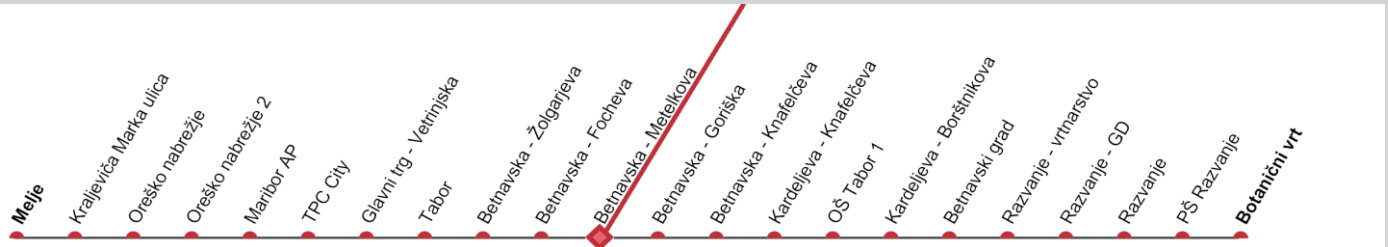

Betnavska - Metelkova

Linija 2

SMER VOŽNJE →

Velja od 26. 06. 2024

V SMERI		04	05	06	07	08	09	10	11	12	13	14	15	16	17	18	19	20	21	22	23	
DELAVNIK	Kardeljeva - Borštnikova		13 43	13 43	13 43	23	03 43	23	03 43	23 53	23 53	23 53	23 53	23	03 43	23	03 43	23	03 43	33		
	Razvanje		13 43	43	43		03	23	43	23	23	23 53	23	23	03	23	03 43			03	33	
	Botanični vrt						03		43			53			03		03					
V SMERI		04	05	06	07	08	09	10	11	12	13	14	15	16	17	18	19	20	21	22	23	
SOBOTA	Kardeljeva - Borštnikova		43	13 43	13 43	23	03 43	23	03 43	23 53	23	23	23	23	23	23	23	23	23	23	23	
	Razvanje		43	43	43		03	23	43	23	23	23	23	23			23				23	
	Botanični vrt						03		43		23		23				23					
V SMERI		04	05	06	07	08	09	10	11	12	13	14	15	16	17	18	19	20	21	22	23	
NEDELJA	Kardeljeva - Borštnikova			13	13	23	23	23	23	23	23	23	23	23	23	23	23	23	23	23	23	
	Razvanje				13		23		23		23		23	23			23				23	
	Botanični vrt						23		23		23		23				23					

Predvideni časi odhodov so informativnega značaja. / All times are approximate.
Vozila so prilagojena potrebam gibalno oviranih oseb. / Adapting vehicles for people with disabilities.