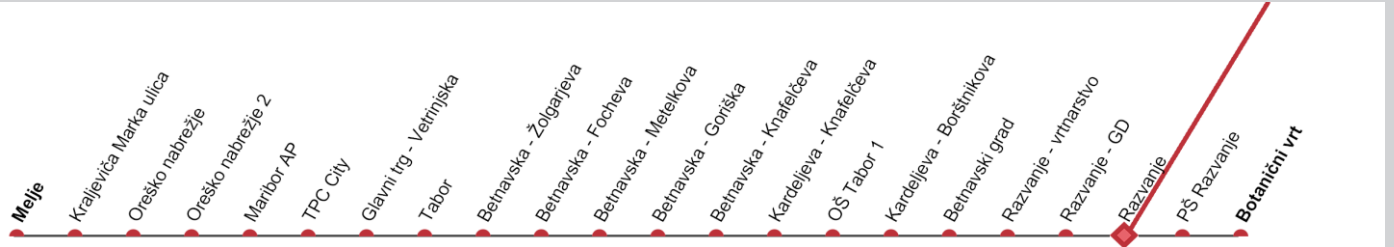

Razvanje

Linija 2

SMER VOŽNJE →

Velja od 26. 06. 2024

V SMERI		04	05	06	07	08	09	10	11	12	13	14	15	16	17	18	19	20	21	22	23
DELAVNIK	Kardeljeva - Borštnikova																				
	Botanični vrt						12		52				02		12		12				
V SMERI		04	05	06	07	08	09	10	11	12	13	14	15	16	17	18	19	20	21	22	23
SOBOTA	Kardeljeva - Borštnikova																				
	Botanični vrt						12		52		32		32				32				
V SMERI		04	05	06	07	08	09	10	11	12	13	14	15	16	17	18	19	20	21	22	23
NEDELJA	Kardeljeva - Borštnikova																				
	Botanični vrt						32		32		32		32				32				

Predvideni časi odhodov so informativnega značaja. / All times are approximate.

Vozila so prilagojena potrebam gibalno oviranih oseb. / Adapting vehicles for people with disabilities.