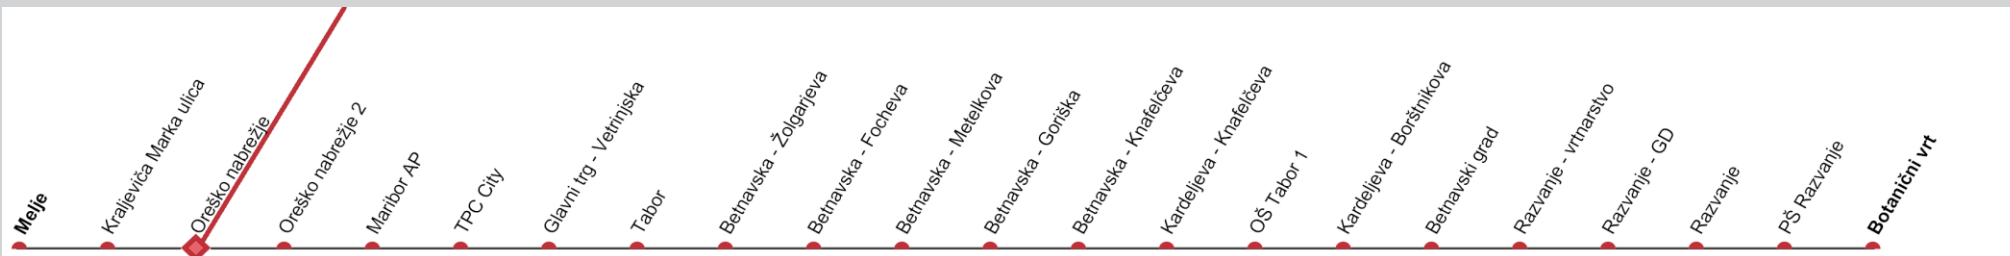

Linija 2

SMER VOŽNJE →

Velja od 26. 06. 2024

| V SMERI | | 04 | 05 | 06 | 07 | 08 | 09 | 10 | 11 | 12 | 13 | 14 | 15 | 16 | 17 | 18 | 19 | 20 | 21 | 22 | 23 | |
|----------|--------------------------|----|----|----|----|----|----|----|----|----|----|----|----|----|----|----|----|----|----|----|----|----|
| DELAVNİK | Kardeljeva - Borštnikova | | 27 | | | | | | | | | 07 | | | | | | | | | 17 | |
| | Razvanje | | 27 | | | | | | | | | 07 | | | | | | | | | | 17 |
| | Botanični vrt | | | | | | | | | | | | | | | | | | | | | |
| V SMERI | | 04 | 05 | 06 | 07 | 08 | 09 | 10 | 11 | 12 | 13 | 14 | 15 | 16 | 17 | 18 | 19 | 20 | 21 | 22 | 23 | |
| SOBOTA | Kardeljeva - Borštnikova | | | | | | | | | | | | | | | | | | | | | |
| | Razvanje | | | | | | | | | | | | | | | | | | | | | |
| | Botanični vrt | | | | | | | | | | | | | | | | | | | | | |
| NEDELJA | Kardeljeva - Borštnikova | | | | | | | | | | | | | | | | | | | | | |
| | Razvanje | | | | | | | | | | | | | | | | | | | | | |
| | Botanični vrt | | | | | | | | | | | | | | | | | | | | | |

Predvideni časi odhodov so informativnega značaja. / All times are approximate.
Vozila so prilagojena potrebam gibalno oviranih oseb. / Adapting vehicles for people with disabilities.

Oreško nabrežje

Linija 2