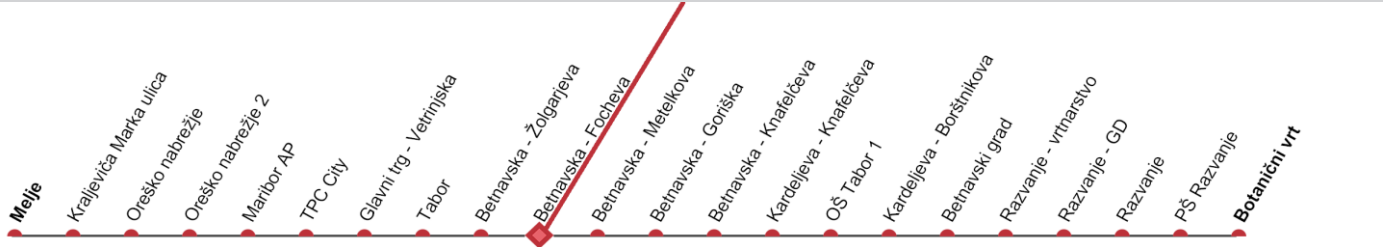

Betnavska - Fočevo

Linija 2

SMER VOŽNJE →

Velja od 26. 06. 2024

V SMERI		04	05	06	07	08	09	10	11	12	13	14	15	16	17	18	19	20	21	22	23	
DELAVNIK	Kardeljeva - Borštnikova		12 42	12 42	12 42	22	02 42	22	02 42	22 52	22 52	22 52	22 52	22	02 42	22	02 42	22	02 42	32		
	Razvanje		12 42	42	42		02	22	42	22	22	22 52	22	22	02	22	02 42			02	32	
	Botanični vrt						02		42			52			02		02					
V SMERI		04	05	06	07	08	09	10	11	12	13	14	15	16	17	18	19	20	21	22	23	
SOBOTA	Kardeljeva - Borštnikova		42	12 42	12 42	22	02 42	22	02 42	22 52	22	22	22	22	22	22	22	22	22	22	22	
	Razvanje		42	42	42		02	22	42	22	22	22	22	22			22				22	
	Botanični vrt						02		42		22		22				22					
V SMERI		04	05	06	07	08	09	10	11	12	13	14	15	16	17	18	19	20	21	22	23	
NEDELJA	Kardeljeva - Borštnikova			12	12	22	22	22	22	22	22	22	22	22	22	22	22	22	22	22	22	
	Razvanje				12		22		22		22		22	22			22				22	
	Botanični vrt						22		22		22		22				22					

Predvideni časi odhodov so informativnega značaja. / All times are approximate.
Vozila so prilagojena potrebam gibalno oviranih oseb. / Adapting vehicles for people with disabilities.