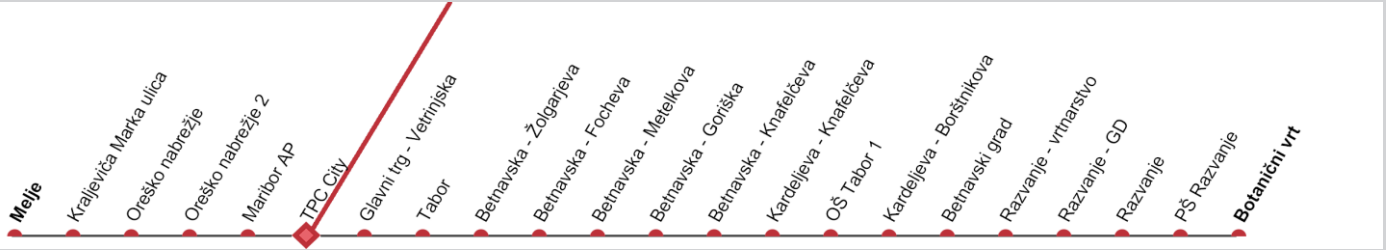

Linija 2

SMER VOŽNJE →

Velja od 26. 06. 2024

V SMERI		04	05	06	07	08	09	10	11	12	13	14	15	16	17	18	19	20	21	22	23
DELAVNIK	Kardeljeva - Borštnikova		04 34	04 34	04 34	14 54	34	14 54	34	14 44	14 44	14 44	14 44	14 54	34	14 54	34	14 54	34	24	
	Razvanje		04 34	34	34	54		14	34	14	14	14	14	14	54		14	34	54		24
	Botanični vrt					54			34			44		54		54					
V SMERI		04	05	06	07	08	09	10	11	12	13	14	15	16	17	18	19	20	21	22	23
SOBOTA	Kardeljeva - Borštnikova		34	04 34	04 34	14 54	34	14 54	34	14 44	14	14	14	14	14	14	14	14	14	14	
	Razvanje		34	34	34	54		14	34	14	14	14	14	14			14				14
	Botanični vrt					54			34		14		14				14				
NEDELJA	Kardeljeva - Borštnikova			04	04	14	14	14	14	14	14	14	14	14	14	14	14	14	14	14	
	Razvanje				04		14		14		14		14	14			14				14
	Botanični vrt						14		14		14		14				14				

Predvideni časi odhodov so informativnega značaja. / All times are approximate.
Vozila so prilagojena potrebam gibalno oviranih oseb. / Adapting vehicles for people with disabilities.