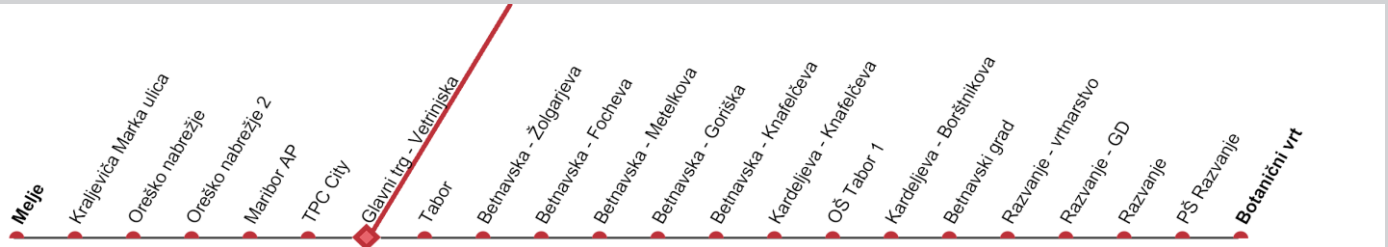

Glavni trg - Vetrinjska

Linija 2

SMER VOŽNJE →

Velja od 26. 06. 2024

V SMERI		04	05	06	07	08	09	10	11	12	13	14	15	16	17	18	19	20	21	22	23
DELAVNIK	Kardeljeva - Borštnikova		06 36	06 36	06 36	16 56	36	16 56	36	16 46	16 46	16 46	16 46	16 56	36	16 56	36	16 56	36	26	
	Razvanje		06 36	36	36	56		16	36	16	16	16	16	16 56		16 56	36	56		26	
	Botanični vrt					56			36			46		56		56					
	V SMERI	04	05	06	07	08	09	10	11	12	13	14	15	16	17	18	19	20	21	22	23
SOBOTA	Kardeljeva - Borštnikova		36	06 36	06 36	16 56	36	16 56	36	16 46	16	16	16	16	16	16	16	16	16	16	
	Razvanje		36	36	36	56		16	36	16	16	16	16	16			16			16	
	Botanični vrt					56			36		16		16				16				
	V SMERI	04	05	06	07	08	09	10	11	12	13	14	15	16	17	18	19	20	21	22	23
NEDELJA	Kardeljeva - Borštnikova			06	06	16	16	16	16	16	16	16	16	16	16	16	16	16	16	16	
	Razvanje				06		16		16		16		16	16			16			16	
	Botanični vrt						16		16		16		16				16				

Predvideni časi odhodov so informativnega značaja. / All times are approximate.
Vozila so prilagojena potrebam gibalno oviranih oseb. / Adapting vehicles for people with disabilities.