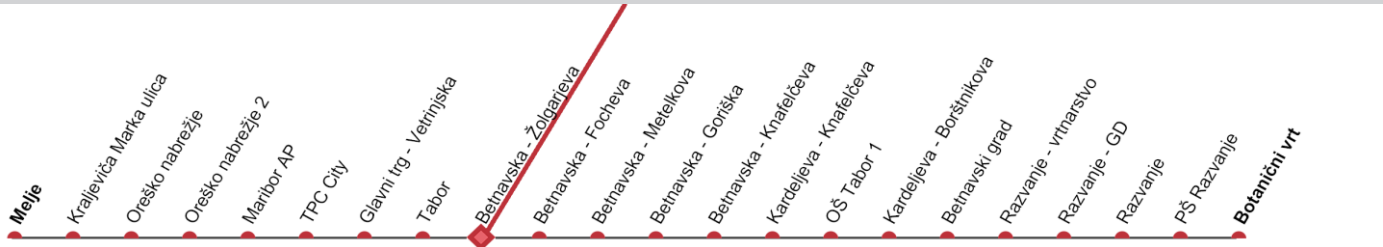

Betnavska - Žolgarjeva

Linija 2

SMER VOŽNJE →

Velja od 26. 06. 2024

V SMERI		04	05	06	07	08	09	10	11	12	13	14	15	16	17	18	19	20	21	22	23	
DELAVNIK	Kardeljeva - Borštnikova		10 40	10 40	10 40	20	00 40	20	00 40	20 50	20 50	20 50	20 50	20	00 40	20	00 40	20	00 40	30		
	Razvanje		10 40	40	40		00	20	40	20	20	20 50	20	20	00	20	00	40		00	30	
	Botanični vrt						00		40			50			00		00					
V SMERI		04	05	06	07	08	09	10	11	12	13	14	15	16	17	18	19	20	21	22	23	
SOBOTA	Kardeljeva - Borštnikova		40	10 40	10 40	20	00 40	20	00 40	20 50	20	20	20	20	20	20	20	20	20	20	20	
	Razvanje		40	40	40		00	20	40	20	20	20	20	20			20			20		
	Botanični vrt						00		40		20		20				20					
V SMERI		04	05	06	07	08	09	10	11	12	13	14	15	16	17	18	19	20	21	22	23	
NEDELJA	Kardeljeva - Borštnikova			10	10	20	20	20	20	20	20	20	20	20	20	20	20	20	20	20	20	
	Razvanje				10		20		20		20		20	20			20			20		
	Botanični vrt						20		20		20		20				20					

Predvideni časi odhodov so informativnega značaja. / All times are approximate.
Vozila so prilagojena potrebam gibalno oviranih oseb. / Adapting vehicles for people with disabilities.