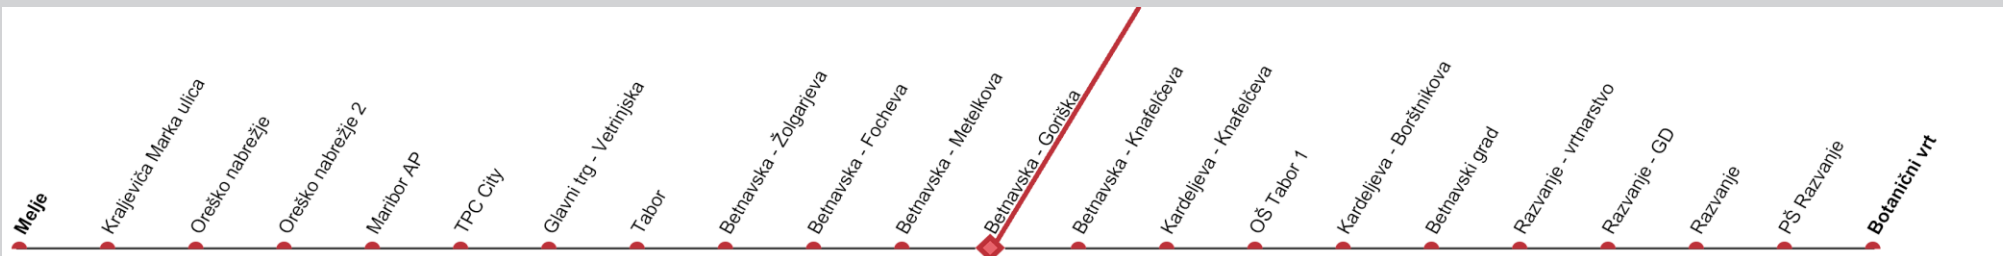

Betnavska - Goriška

Linija 2

SMER VOŽNJE →

Velja od 26. 06. 2024

V SMERI		04	05	06	07	08	09	10	11	12	13	14	15	16	17	18	19	20	21	22	23
DELAVNIK	Kardeljeva - Borštnikova		14 44	14 44	14 44	24	04 44	24	04 44	24 54	24 54	24 54	24 54	24	04 44	24	04 44	24	04 44	34	
	Razvanje		14 44	44	44		04	24	44	24	24	24	24	24	04	24	04 44		04	34	
	Botanični vrt						04		44			54			04		04				
V SMERI		04	05	06	07	08	09	10	11	12	13	14	15	16	17	18	19	20	21	22	23
SOBOTA	Kardeljeva - Borštnikova		44	14 44	14 44	24	04 44	24	04 44	24 54	24	24	24	24	24	24	24	24	24	24	
	Razvanje		44	44	44		04	24	44	24	24	24	24	24			24			24	
	Botanični vrt						04		44		24		24				24				
V SMERI		04	05	06	07	08	09	10	11	12	13	14	15	16	17	18	19	20	21	22	23
NEDELJA	Kardeljeva - Borštnikova			14	14	24	24	24	24	24	24	24	24	24	24	24	24	24	24	24	
	Razvanje				14		24		24		24		24	24			24			24	
	Botanični vrt						24		24		24		24				24				

Predvideni časi odhodov so informativnega značaja. / All times are approximate.
Vozila so prilagojena potrebam gibalno oviranih oseb. / Adapting vehicles for people with disabilities.