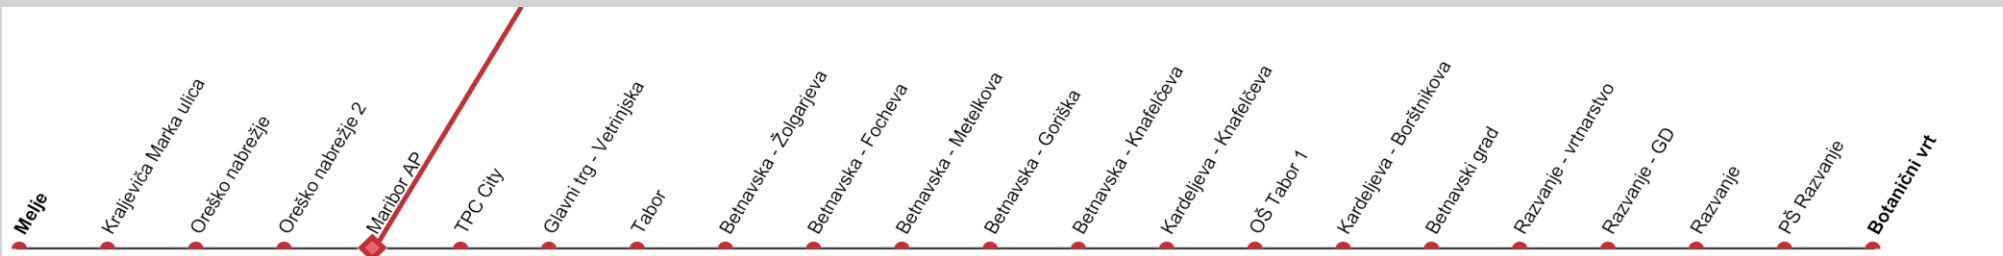

Linija 2

SMER VOŽNJE →

Velja od 26. 06. 2024

| V SMERI | | 04 | 05 | 06 | 07 | 08 | 09 | 10 | 11 | 12 | 13 | 14 | 15 | 16 | 17 | 18 | 19 | 20 | 21 | 22 | 23 |
|----------|--------------------------|----|----|----|----|----|----|----|----|----|----|----|----|----|----|----|----|----|----|----|----|
| DELAVNIK | Kardeljeva - Borštnikova | | 29 | | | | | | | | | 09 | | | | | | | | 19 | |
| | Razvanje | | 29 | | | | | | | | | 09 | | | | | | | | 19 | |
| | Botanični vrt | | | | | | | | | | | | | | | | | | | | |
| V SMERI | | 04 | 05 | 06 | 07 | 08 | 09 | 10 | 11 | 12 | 13 | 14 | 15 | 16 | 17 | 18 | 19 | 20 | 21 | 22 | 23 |
| SOBOTA | Kardeljeva - Borštnikova | | | | | | | | | | | | | | | | | | | | |
| | Razvanje | | | | | | | | | | | | | | | | | | | | |
| | Botanični vrt | | | | | | | | | | | | | | | | | | | | |
| V SMERI | | 04 | 05 | 06 | 07 | 08 | 09 | 10 | 11 | 12 | 13 | 14 | 15 | 16 | 17 | 18 | 19 | 20 | 21 | 22 | 23 |
| NEDELJA | Kardeljeva - Borštnikova | | | | | | | | | | | | | | | | | | | | |
| | Razvanje | | | | | | | | | | | | | | | | | | | | |
| | Botanični vrt | | | | | | | | | | | | | | | | | | | | |

Predvideni časi odhodov so informativnega značaja. / All times are approximate.
Vozila so prilagojena potrebam gibalno oviranih oseb. / Adapting vehicles for people with disabilities.

Linija 2

SMER VOŽNJE →