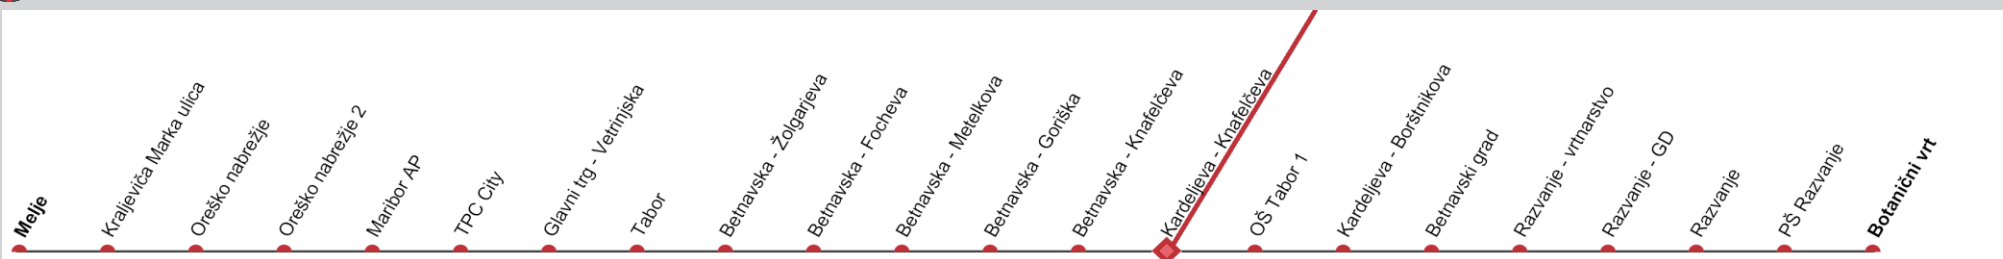

Kardeljeva - Knafelčeva

Linija 2

SMER VOŽNJE →

Velja od 26. 06. 2024

V SMERI		04	05	06	07	08	09	10	11	12	13	14	15	16	17	18	19	20	21	22	23
DELAVNIK	Kardeljeva - Borštnikova		16 46	16 46	16 46	26	06 46	26	06 46	26 56	26 56	26 56	26 56	26	06 46	26	06 46	26	06 46	36	
	Razvanje		16 46	46	46		06	26	46	26	26	26	26	26	06	26	06 46		06	36	
	Botanični vrt						06		46			56			06		06				
V SMERI		04	05	06	07	08	09	10	11	12	13	14	15	16	17	18	19	20	21	22	23
SOBOTA	Kardeljeva - Borštnikova		46	16 46	16 46	26	06 46	26	06 46	26 56	26	26	26	26	26	26	26	26	26	26	26
	Razvanje		46	46	46		06	26	46	26	26	26	26	26			26			26	
	Botanični vrt						06		46		26		26				26				
V SMERI		04	05	06	07	08	09	10	11	12	13	14	15	16	17	18	19	20	21	22	23
NEDELJA	Kardeljeva - Borštnikova			16	16	26	26	26	26	26	26	26	26	26	26	26	26	26	26	26	26
	Razvanje				16		26		26		26		26	26			26			26	
	Botanični vrt						26		26		26		26				26				

Predvideni časi odhodov so informativnega značaja. / All times are approximate.
Vozila so prilagojena potrebam gibalno oviranih oseb. / Adapting vehicles for people with disabilities.