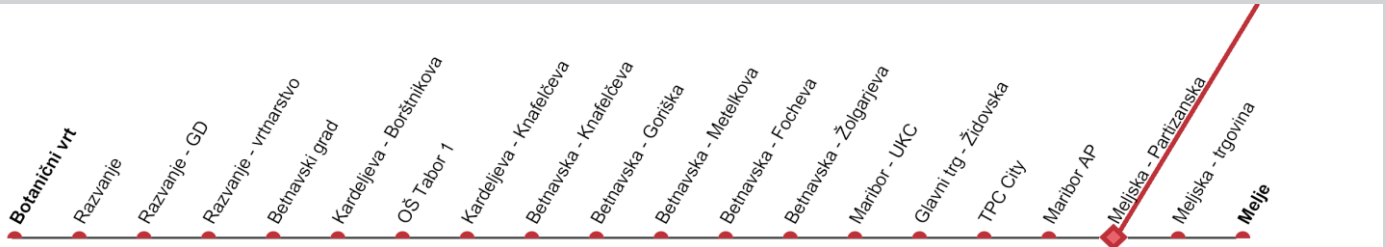

Meljska - Partizanska

Linija 2

SMER VOŽNJE →

Velja od 26. 06. 2024

V SMERI		04	05	06	07	08	09	10	11	12	13	14	15	16	17	18	19	20	21	22	23	
DELAVNIK	Melje		17								58								38	09		
	Maribor AP																					
V SMERI		04	05	06	07	08	09	10	11	12	13	14	15	16	17	18	19	20	21	22	23	
SOBOTA	Melje																					
	Maribor AP																					
V SMERI		04	05	06	07	08	09	10	11	12	13	14	15	16	17	18	19	20	21	22	23	
NEDELJA	Melje																					
	Maribor AP																					

Predvideni časi odhodov so informativnega značaja. / All times are approximate.

Vozila so prilagojena potrebam gibalno oviranih oseb. / Adapting vehicles for people with disabilities.