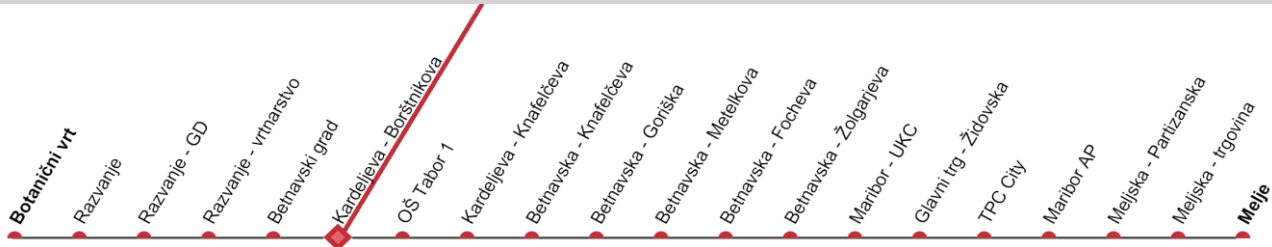

# Betnavski grad

## Linija 2

SMER VOŽNJE →

Velja od 26. 06. 2024

V SMERI		04	05	06	07	08	09	10	11	12	13	14	15	16	17	18	19	20	21	22	23
DELAVNIK	Melje		00								38								18		
	Maribor AP		30	00	00	00	20	38		00 38		40	10 38	38	20	38	20 58				
V SMERI		04	05	06	07	08	09	10	11	12	13	14	15	16	17	18	19	20	21	22	23
SOBOTA	Melje																				
	Maribor AP		08 58	58	58		20	38		00 38	40	38	40	38			40				
V SMERI		04	05	06	07	08	09	10	11	12	13	14	15	16	17	18	19	20	21	22	23
NEDELJA	Melje																				
	Maribor AP				28		40		40		40		40	38			40				

# Kardeljeva - Borštnikova