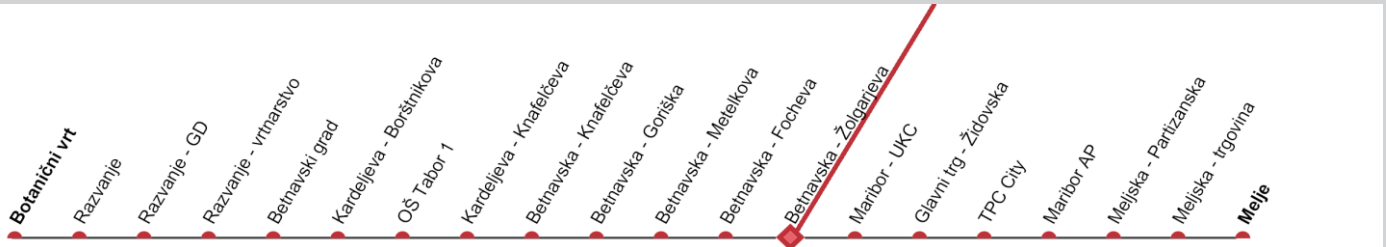

Betnavska - Žolgarjeva

Linija 2

SMER VOŽNJE →

Velja od 26. 06. 2024

V SMERI		04	05	06	07	08	09	10	11	12	13	14	15	16	17	18	19	20	21	22	23
DELAVNIK	Melje		09								47								27		
	Maribor AP		39	09	09	09	29	08	28	09	18	18	19	18	29	08	29	07			
			38	38	38	48		47		47		49	47	47		47		48			
V SMERI		04	05	06	07	08	09	10	11	12	13	14	15	16	17	18	19	20	21	22	23
SOBOTA	Melje																				
	Maribor AP		17	07	07	07	29	08	28	09	18	47	49	47	48	48	49	48	48		
			38	38	38	48		47		47	49										
V SMERI		04	05	06	07	08	09	10	11	12	13	14	15	16	17	18	19	20	21	22	23
NEDELJA	Melje																				
	Maribor AP			38	37	48	49	48	49	48	49	48	49	47	48	48	49	48	48		

Predvideni časi odhodov so informativnega značaja. / All times are approximate.

Vozila so prilagojena potrebam gibalno oviranih oseb. / Adapting vehicles for people with disabilities.