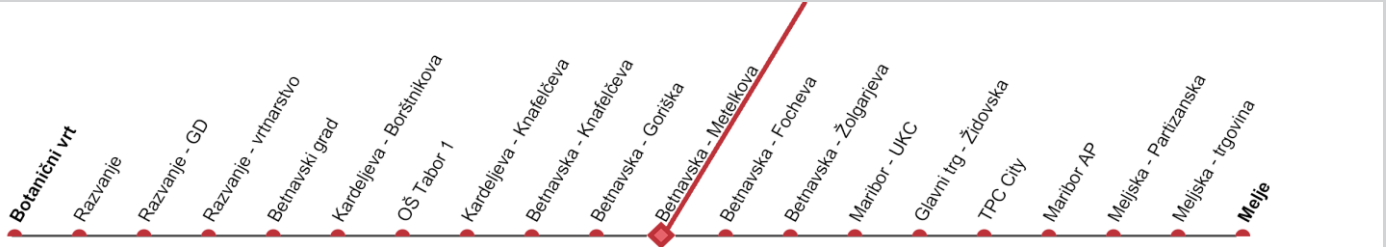

Betnavska - Metelkova

Linija 2

SMER VOŽNJE →

Velja od 26. 06. 2024

V SMERI		04	05	06	07	08	09	10	11	12	13	14	15	16	17	18	19	20	21	22	23
DELAVNIK	Melje		06								44								24 55		
	Maribor AP		36 35	06 35	06 35	06 45	26	05 44	25	06 44	15	15 46	16 44	15 44	26	05 44	26	04 45			
V SMERI		04	05	06	07	08	09	10	11	12	13	14	15	16	17	18	19	20	21	22	23
SOBOTA	Melje																				
	Maribor AP		14 35	04 35	04 35	04 45	26	05 44	25	06 44	15 46	44	46	44	45	45	46	45	45		
V SMERI		04	05	06	07	08	09	10	11	12	13	14	15	16	17	18	19	20	21	22	23
NEDELJA	Melje																				
	Maribor AP			35	34	45	46	45	46	45	46	45	46	44	45	45	46	45	45		

Predvideni časi odhodov so informativnega značaja. / All times are approximate.

Vozila so prilagojena potrebam gibalno oviranih oseb. / Adapting vehicles for people with disabilities.