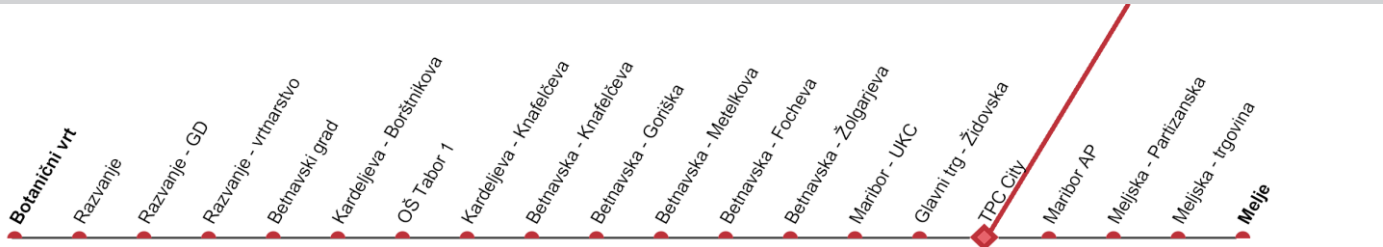

### Linija 2

SMER VOŽNJE →

Velja od 26. 06. 2024

V SMERI		04	05	06	07	08	09	10	11	12	13	14	15	16	17	18	19	20	21	22	23
DELAVNIK	Melje		13								52								32	03	
	Maribor AP		43	13	13	13	34	13	33	14	23	23	24	23	34	13	34	12			
V SMERI		04	05	06	07	08	09	10	11	12	13	14	15	16	17	18	19	20	21	22	23
SOBOTA	Melje																				
	Maribor AP		22	12	12	12	34	13	33	14	23	52	54	52	53	53	54	53	53		
V SMERI		04	05	06	07	08	09	10	11	12	13	14	15	16	17	18	19	20	21	22	23
NEDELJA	Melje																				
	Maribor AP			43	42	53	54	53	54	53	54	53	54	52	53	53	54	53	53		

## Linija 2

SMER VOŽNJE →

Velja od 26. 06. 2024

V SMERI		04	05	06	07	08	09	10	11	12	13	14	15	16	17	18	19	20	21	22	23
DELAVNIK	Melje		15								54								34	05	
	Maribor AP		45	15	15	15	36	15	35	16	25	25	26	25	36	15	36	14			
			45	45	45	55		54		54		55	54	54	54	54	54	55	55		
V SMERI		04	05	06	07	08	09	10	11	12	13	14	15	16	17	18	19	20	21	22	23
SOBOTA	Melje																				
	Maribor AP		24	14	14	14	36	15	35	16	25	54	56	54	55	55	56	55	55		
			45	45	45	55		54		54	56										
V SMERI		04	05	06	07	08	09	10	11	12	13	14	15	16	17	18	19	20	21	22	23
NEDELJA	Melje																				
	Maribor AP			45	44	55	56	55	56	55	56	55	56	54	55	55	56	55	55		