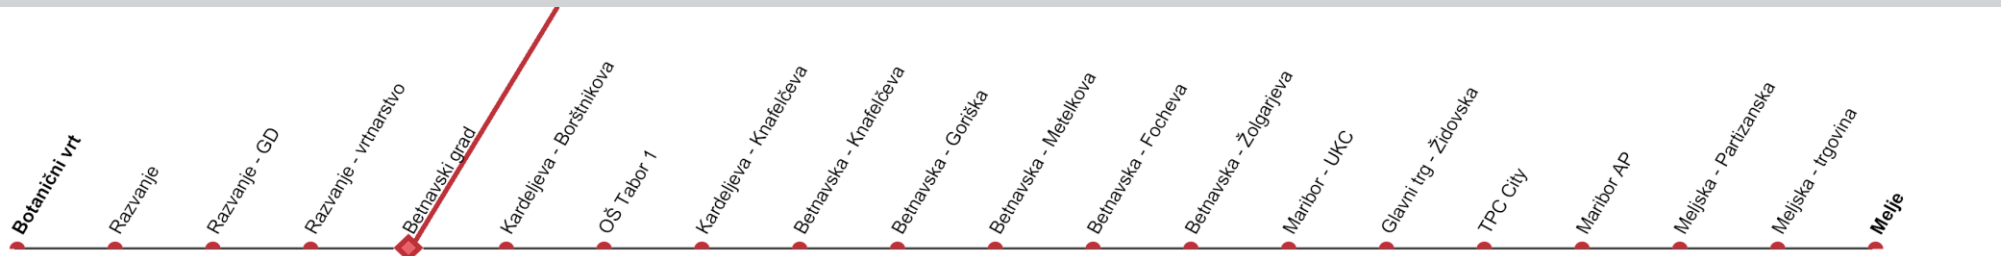

Betnavski grad

Linija 2

SMER VOŽNJE →

Velja od 26. 06. 2024

V SMERI		04	05	06	07	08	09	10	11	12	13	14	15	16	17	18	19	20	21	22	23
DELAVNIK	Melje		00								38								18		
	Maribor AP		30	00	00	00	20	38		00 38		40	10 38	38	20	38	20 58				
V SMERI		04	05	06	07	08	09	10	11	12	13	14	15	16	17	18	19	20	21	22	23
SOBOTA	Melje																				
	Maribor AP		08 58	58	58		20	38		00 38	40	38	40	38			40				
V SMERI		04	05	06	07	08	09	10	11	12	13	14	15	16	17	18	19	20	21	22	23
NEDELJA	Melje																				
	Maribor AP				28		40		40		40		40	38			40				

Predvideni časi odhodov so informativnega značaja. / All times are approximate.
Vozila so prilagojena potrebam gibalno oviranih oseb. / Adapting vehicles for people with disabilities.