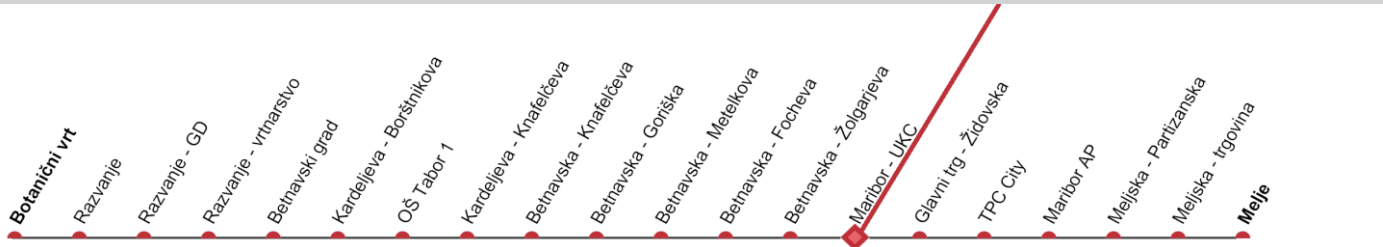

## Linija 2

SMER VOŽNJE →

Velja od 26. 06. 2024

V SMERI		04	05	06	07	08	09	10	11	12	13	14	15	16	17	18	19	20	21	22	23
DELAVNIK	Melje		09								47								27		
	Maribor AP		39	09	09	09	29	08	28	09	18	18	19	18	29	08	29	07			
			38	38	38	48		47		47		49	47	47		47		48			
V SMERI		04	05	06	07	08	09	10	11	12	13	14	15	16	17	18	19	20	21	22	23
SOBOTA	Melje																				
	Maribor AP		17	07	07	07	29	08	28	09	18	47	49	47	48	48	49	48	48		
			38	38	38	48		47		47	49										
V SMERI		04	05	06	07	08	09	10	11	12	13	14	15	16	17	18	19	20	21	22	23
NEDELJA	Melje																				
	Maribor AP			38	37	48	49	48	49	48	49	48	49	47	48	48	49	48	48		

## Linija 2

SMER VOŽNJE →

Velja od 26. 06. 2024

V SMERI		04	05	06	07	08	09	10	11	12	13	14	15	16	17	18	19	20	21	22	23
DELAVNIK	Melje		11								50								30	01	
	Maribor AP		41	11 41	11 41	11 51	32	11 50	31	12 50	21	21 51	22 50	21 50	32	11 50	32	10 51			
V SMERI		04	05	06	07	08	09	10	11	12	13	14	15	16	17	18	19	20	21	22	23
SOBOTA	Melje																				
	Maribor AP		20 41	10 41	10 41	10 51	32	11 50	31	12 50	21 52	50	52	50	51	51	52	51	51		
V SMERI		04	05	06	07	08	09	10	11	12	13	14	15	16	17	18	19	20	21	22	23
NEDELJA	Melje																				
	Maribor AP			41	40	51	52	51	52	51	52	51	52	50	51	51	52	51	51		