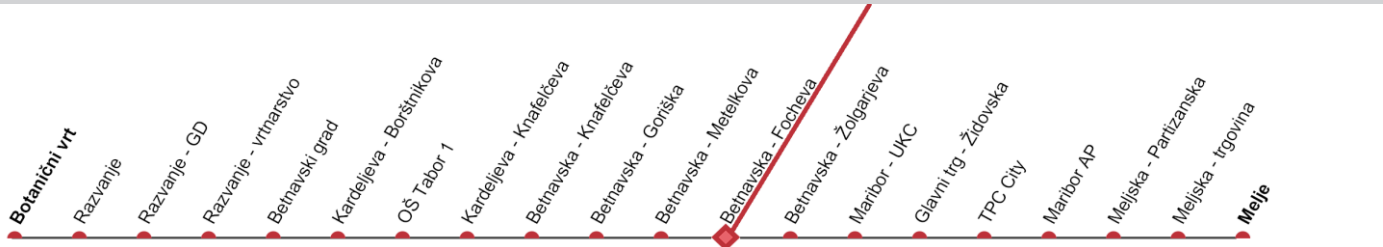

Betnavska - Foče

Linija 2

SMER VOŽNJE →

Velja od 26. 06. 2024

V SMERI		04	05	06	07	08	09	10	11	12	13	14	15	16	17	18	19	20	21	22	23
DELAVNIK	Melje		07								45								25		
	Maribor AP		37	07	07	07	27	06	26	07	16	16	17	16	27	06	27	05			
			36	36	46		45		45		47	45	45		45		46				
V SMERI		04	05	06	07	08	09	10	11	12	13	14	15	16	17	18	19	20	21	22	23
SOBOTA	Melje																				
	Maribor AP		15	05	05	05	27	06	26	07	16	45	47	45	46	46	47	46	46		
			36	36	46		45		45		47										
V SMERI		04	05	06	07	08	09	10	11	12	13	14	15	16	17	18	19	20	21	22	23
NEDELJA	Melje																				
	Maribor AP			36	35	46	47	46	47	46	47	46	47	45	46	46	47	46	46		

Predvideni časi odhodov so informativnega značaja. / All times are approximate.

Vozila so prilagojena potrebam gibalno oviranih oseb. / Adapting vehicles for people with disabilities.