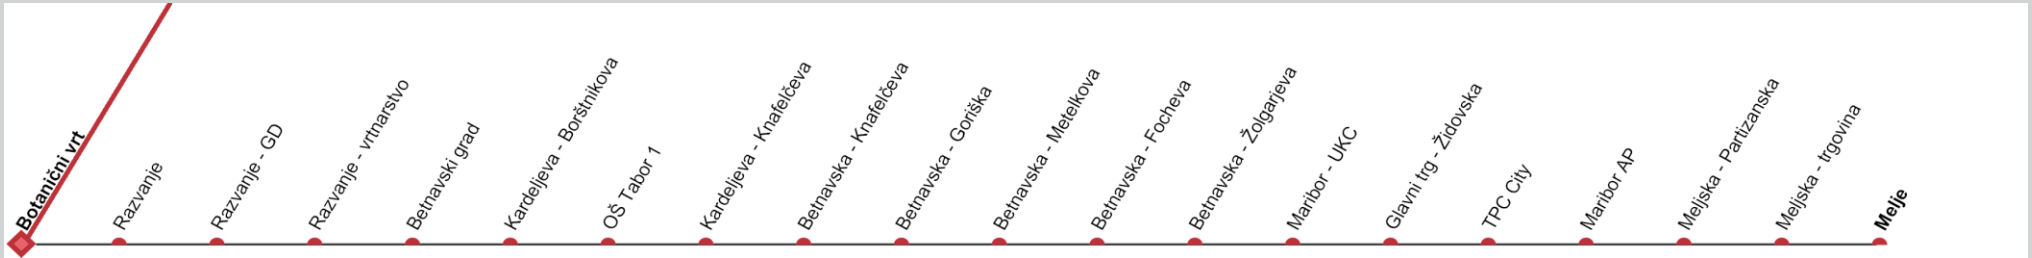

# Botanični vrt

## Linija 2

SMER VOŽNJE →

Velja od 26. 06. 2024

		04	05	06	07	08	09	10	11	12	13	14	15	16	17	18	19	20	21	22	23	
DELAVNIK	V SMERI																					
	Melje																					
	Maribor AP						15		55				05		15		15					
SOBOTA	V SMERI																					
	Melje																					
	Maribor AP						15		55		35		35				35					
NEDELJA	V SMERI																					
	Melje																					
	Maribor AP						35		35		35		35				35					