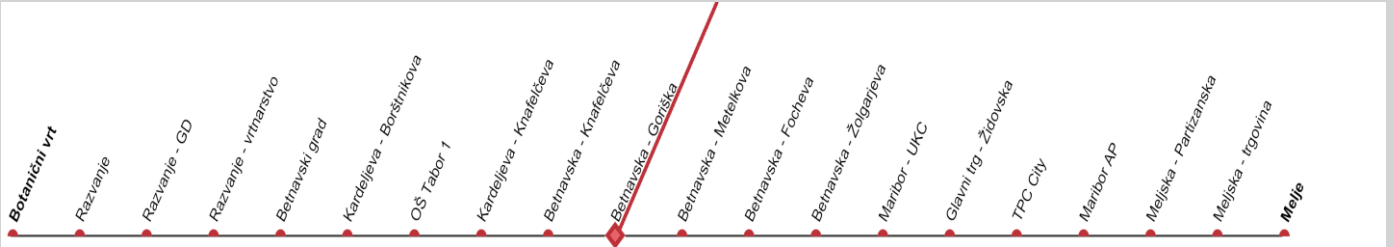

## Linija 2

SMER VOŽNJE →

Velja od 26. 06. 2024

V SMERI		04	05	06	07	08	09	10	11	12	13	14	15	16	17	18	19	20	21	22	23
DELAVNIK	Melje		04								42								22		
	Maribor AP		34	04	04	04	24	03	23	04	13	13	14	13	24	03	24	02			
			33	33	33	43		42		42		44	42	42		42		43			
V SMERI		04	05	06	07	08	09	10	11	12	13	14	15	16	17	18	19	20	21	22	23
SOBOTA	Melje																				
	Maribor AP		12	02	02	02	24	03	23	04	13	42	44	42	43	43	44	43	43		
			33	33	33	43		42		42	44										
V SMERI		04	05	06	07	08	09	10	11	12	13	14	15	16	17	18	19	20	21	22	23
NEDELJA	Melje																				
	Maribor AP			33	32	43	44	43	44	43	44	43	44	42	43	43	44	43	43		

## Linija 2

SMER VOŽNJE →

Velja od 26. 06. 2024

V SMERI		04	05	06	07	08	09	10	11	12	13	14	15	16	17	18	19	20	21	22	23
DELAVNIK	Melje		05								43								23		
	Maribor AP		35	05	05	05	25	04	24	05	14	14	15	14	25	04	25	03			
			34	34	34	44		43		43		45	43	43		43		44			
V SMERI		04	05	06	07	08	09	10	11	12	13	14	15	16	17	18	19	20	21	22	23
SOBOTA	Melje																				
	Maribor AP		13	03	03	03	25	04	24	05	14	43	45	43	44	44	45	44	44		
			34	34	34	44		43		43	45										
V SMERI		04	05	06	07	08	09	10	11	12	13	14	15	16	17	18	19	20	21	22	23
NEDELJA	Melje																				
	Maribor AP			34	33	44	45	44	45	44	45	44	45	43	44	44	45	44	44		