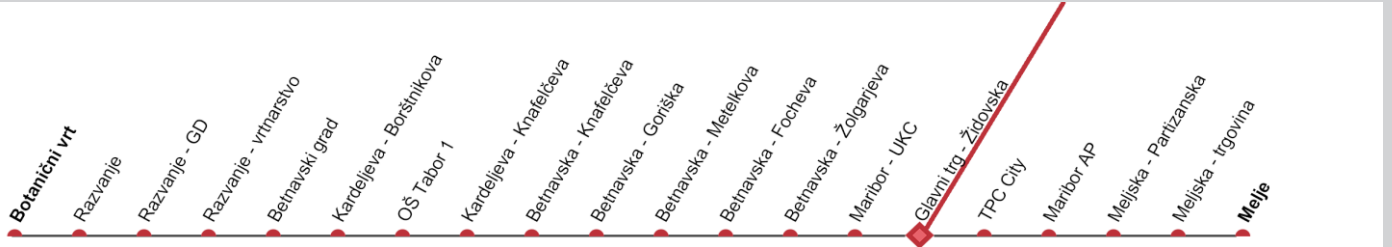

Glavni trg - Židovska

Linija 2

SMER VOŽNJE →

Velja od 26. 06. 2024

V SMERI		04	05	06	07	08	09	10	11	12	13	14	15	16	17	18	19	20	21	22	23
DELAVNIK	Melje		13								52								32	03	
	Maribor AP		43	13	13	13	34	13	33	14	23	23	24	23	34	13	34	12			
V SMERI		04	05	06	07	08	09	10	11	12	13	14	15	16	17	18	19	20	21	22	23
SOBOTA	Melje																				
	Maribor AP		22	12	12	12	34	13	33	14	23	52	54	52	53	53	54	53	53		
V SMERI		04	05	06	07	08	09	10	11	12	13	14	15	16	17	18	19	20	21	22	23
NEDELJA	Melje																				
	Maribor AP			43	42	53	54	53	54	53	54	53	54	52	53	53	54	53	53		

Predvideni časi odhodov so informativnega značaja. / All times are approximate.

Vozila so prilagojena potrebam gibalno oviranih oseb. / Adapting vehicles for people with disabilities.