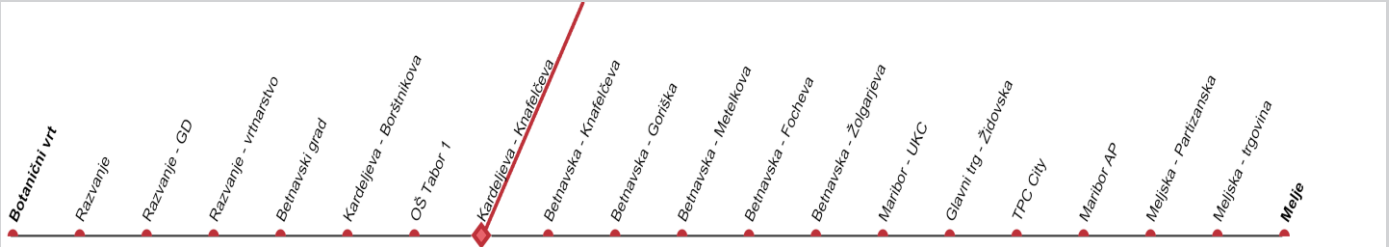

Kardeljeva - Knafelčeva

Linija 2

SMER VOŽNJE →

Velja od 26. 06. 2024

V SMERI		04	05	06	07	08	09	10	11	12	13	14	15	16	17	18	19	20	21	22	23
DELAVNIK	Melje		03								41								21 52		
	Maribor AP		33 32	03 32	03 32	03 42	23	02 41	22	03 41	12	12 43	13 41	12 41	23	02 41	23	01 42			
V SMERI		04	05	06	07	08	09	10	11	12	13	14	15	16	17	18	19	20	21	22	23
SOBOTA	Melje																				
	Maribor AP		11 32	01 32	01 32	01 42	23	02 41	22	03 41	12 43	41	43	41	42	42	43	42	42		
V SMERI		04	05	06	07	08	09	10	11	12	13	14	15	16	17	18	19	20	21	22	23
NEDELJA	Melje																				
	Maribor AP			32	31	42	43	42	43	42	43	42	43	41	42	42	43	42	42		

Predvideni časi odhodov so informativnega značaja. / All times are approximate.

Vozila so prilagojena potrebam gibalno oviranih oseb. / Adapting vehicles for people with disabilities.