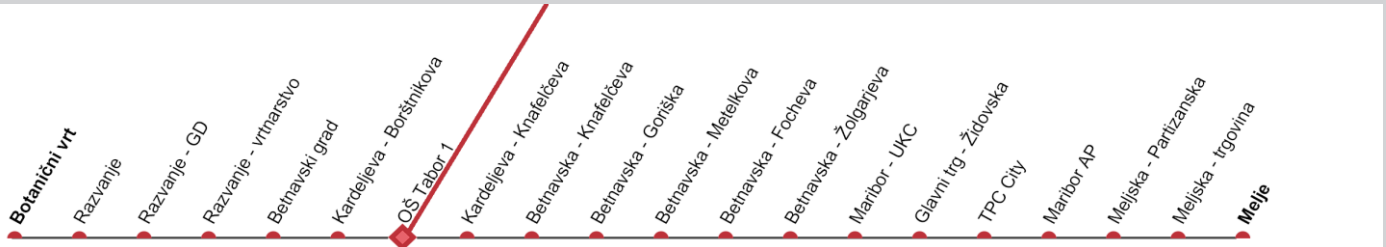

# Kardeljeva - Borštnikova

## Linija 2

SMER VOŽNJE →

Velja od 26. 06. 2024

V SMERI		04	05	06	07	08	09	10	11	12	13	14	15	16	17	18	19	20	21	22	23
DELAVNIK	Melje		01								39								19		
	Maribor AP		31	01	01	01	21	00	20	01	10	10	11	10	21	00	21	40			
			30	30	40		39		39		41	39	39		39	59					
V SMERI		04	05	06	07	08	09	10	11	12	13	14	15	16	17	18	19	20	21	22	23
SOBOTA	Melje																				
	Maribor AP		09	30	30	40	21	00	20	01	10	39	41	39	40	40	41	40	40		
			30	59	59		39		39		41										
NEDELJA	Melje																				
	Maribor AP			30	29	40	41	40	41	40	41	40	41	39	40	40	41	40	40		

## Linija 2

SMER VOŽNJE →

Velja od 26. 06. 2024

V SMERI		04	05	06	07	08	09	10	11	12	13	14	15	16	17	18	19	20	21	22	23
DELAVNIK	Melje		02								40								20 51		
	Maribor AP		32 31	02 31	02 31	02 41	22	01 40	21	02 40	11	11 42	12 40	11 40	22	01 40	22	00 41			
V SMERI		04	05	06	07	08	09	10	11	12	13	14	15	16	17	18	19	20	21	22	23
SOBOTA	Melje																				
	Maribor AP		10 31	00 31	00 31	00 41	22	01 40	21	02 40	11 42	40	42	40	41	41	42	41	41		
V SMERI		04	05	06	07	08	09	10	11	12	13	14	15	16	17	18	19	20	21	22	23
NEDELJA	Melje																				
	Maribor AP			31	30	41	42	41	42	41	42	41	42	40	41	41	42	41	41		