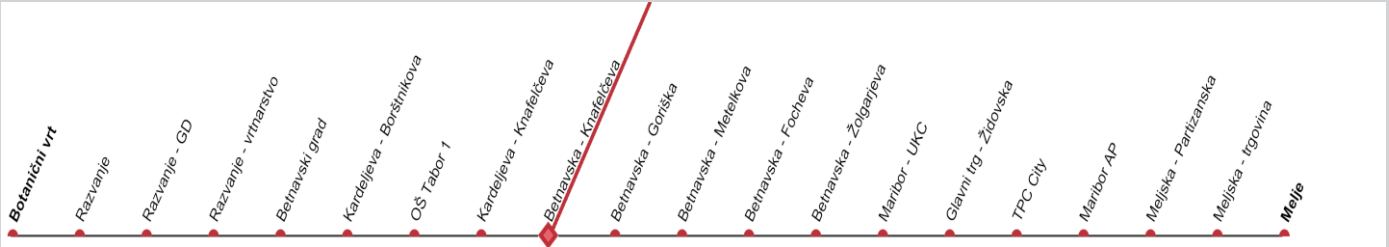

Betnavska - Knafelčeva

Linija 2

SMER VOŽNJE →

Velja od 26. 06. 2024

V SMERI		04	05	06	07	08	09	10	11	12	13	14	15	16	17	18	19	20	21	22	23
DELAVNIK	Melje		04								42								22		
	Maribor AP		34	04	04	04	24	03	23	04	13	13	14	13	24	03	24	02			
			33	33	33	43		42		42		44	42	42		42		43			
V SMERI		04	05	06	07	08	09	10	11	12	13	14	15	16	17	18	19	20	21	22	23
SOBOTA	Melje																				
	Maribor AP		12	02	02	02	24	03	23	04	13	42	44	42	43	43	44	43	43		
			33	33	33	43		42		42	44										
V SMERI		04	05	06	07	08	09	10	11	12	13	14	15	16	17	18	19	20	21	22	23
NEDELJA	Melje																				
	Maribor AP			33	32	43	44	43	44	43	44	43	44	42	43	43	44	43	43		

Predvideni časi odhodov so informativnega značaja. / All times are approximate.

Vozila so prilagojena potrebam gibalno oviranih oseb. / Adapting vehicles for people with disabilities.