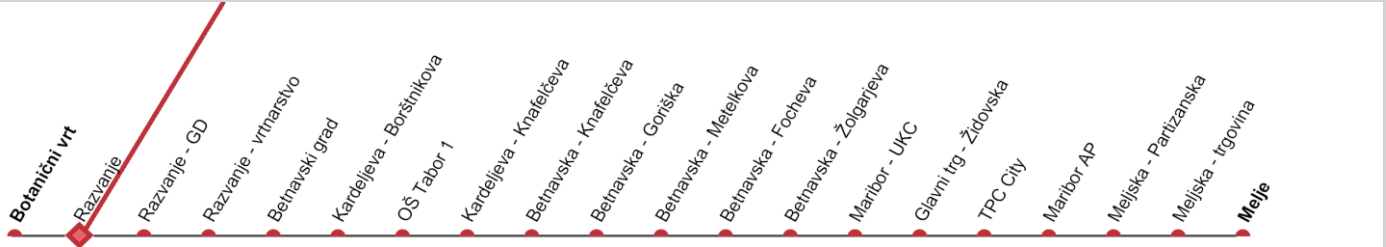

## Linija 2

SMER VOŽNJE →

Velja od 26. 06. 2024

		04	05	06	07	08	09	10	11	12	13	14	15	16	17	18	19	20	21	22	23	
DELAVNIK	V SMERI																					
	Melje																					
	Maribor AP						15		55				05		15		15					
SOBOTA	V SMERI																					
	Melje																					
	Maribor AP						15		55		35		35				35					
NEDELJA	V SMERI																					
	Melje																					
	Maribor AP						35		35		35		35				35					

## Linija 2

SMER VOŽNJE →

Velja od 26. 06. 2024

		04	05	06	07	08	09	10	11	12	13	14	15	16	17	18	19	20	21	22	23	
<b>DELAVNIK</b>	<b>V SMERI</b> 🕒																					
	<b>Melje</b>	55									35									15		
	<b>Maribor AP</b>		25 55	55	55		17	35	57	35		35	07 35	35	17	35	17	55				
<b>SOBOTA</b>	<b>V SMERI</b> 🕒																					
	<b>Melje</b>																					
	<b>Maribor AP</b>		05 55	55	55		17	35	57	35	37	35	37	35			37					
<b>NEDELJA</b>	<b>V SMERI</b> 🕒																					
	<b>Melje</b>																					
	<b>Maribor AP</b>				25		37		37		37		37	35			37					