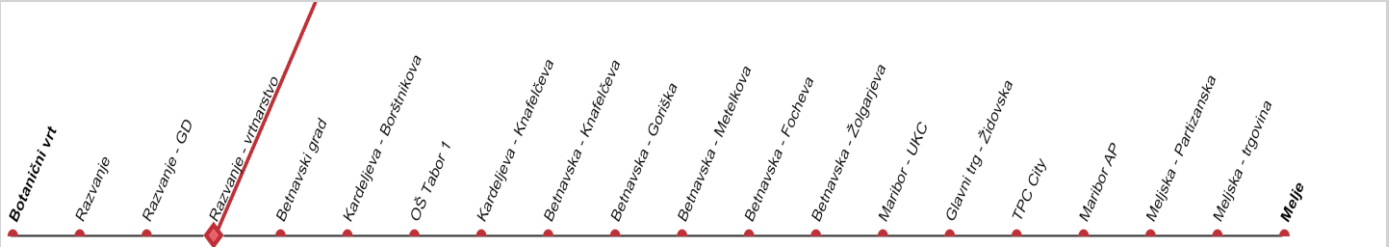

Razvanje - vrtnarstvo

Linija 2

SMER VOŽNJE →

Velja od 26. 06. 2024

V SMERI		04	05	06	07	08	09	10	11	12	13	14	15	16	17	18	19	20	21	22	23
DELAVNIK	Melje	58									37								17		
	Maribor AP		28 58	58	58		19	37	59	37		38	09 37	37	19	37	19	57			
V SMERI		04	05	06	07	08	09	10	11	12	13	14	15	16	17	18	19	20	21	22	23
SOBOTA	Melje																				
	Maribor AP		07 57	57	57		19	37	59	37	39	37	39	37			39				
V SMERI		04	05	06	07	08	09	10	11	12	13	14	15	16	17	18	19	20	21	22	23
NEDELJA	Melje																				
	Maribor AP				27		39		39		39		39	37			39				

Predvideni časi odhodov so informativnega značaja. / All times are approximate.

Vozila so prilagojena potrebam gibalno oviranih oseb. / Adapting vehicles for people with disabilities.