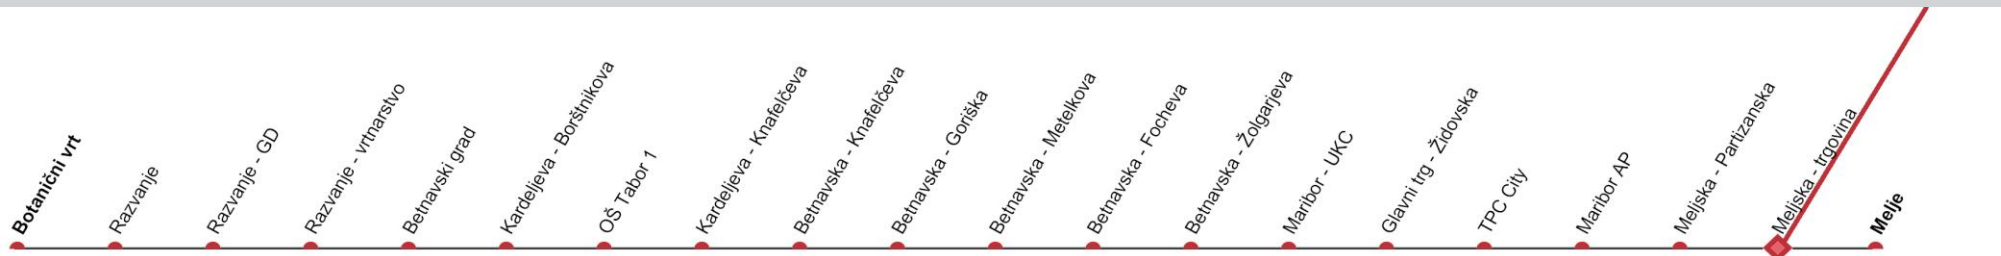

# Meljska - Partizanska

## Linija 2

SMER VOŽNJE →

Velja od 26. 06. 2024

V SMERI		04	05	06	07	08	09	10	11	12	13	14	15	16	17	18	19	20	21	22	23	
DELAVNIK	Melje		17								58								38	09		
	Maribor AP																					
V SMERI		04	05	06	07	08	09	10	11	12	13	14	15	16	17	18	19	20	21	22	23	
SOBOTA	Melje																					
	Maribor AP																					
V SMERI		04	05	06	07	08	09	10	11	12	13	14	15	16	17	18	19	20	21	22	23	
NEDELJA	Melje																					
	Maribor AP																					

## Linija 2

SMER VOŽNJE →

Velja od 26. 06. 2024

		04	05	06	07	08	09	10	11	12	13	14	15	16	17	18	19	20	21	22	23
DELAVNIK	V SMERI	04	05	06	07	08	09	10	11	12	13	14	15	16	17	18	19	20	21	22	23
	Melje		18								59								39	10	
	Maribor AP																				
SOBOTA	V SMERI	04	05	06	07	08	09	10	11	12	13	14	15	16	17	18	19	20	21	22	23
	Melje																				
	Maribor AP																				
NEDELJA	V SMERI	04	05	06	07	08	09	10	11	12	13	14	15	16	17	18	19	20	21	22	23
	Melje																				
	Maribor AP																				