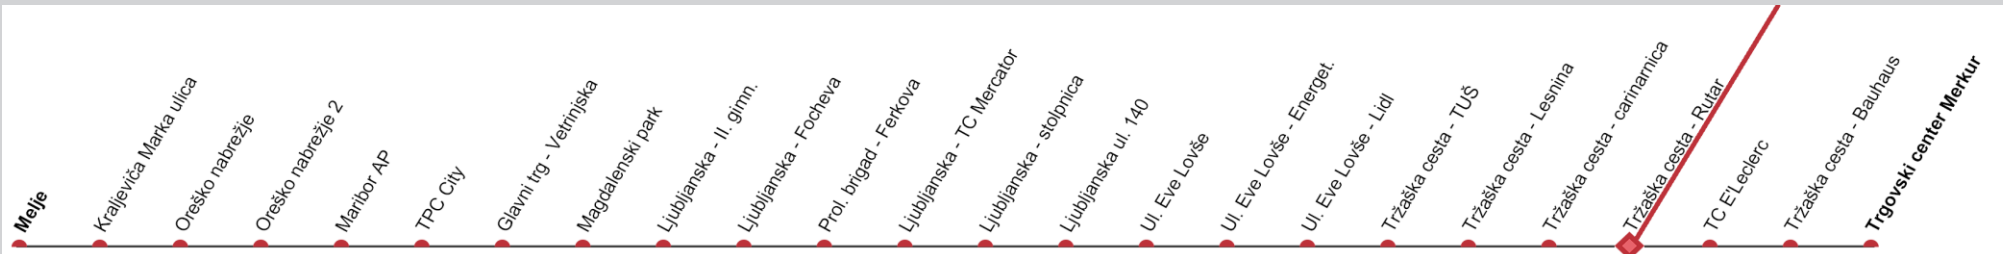

Tržaška cesta - Rutar

Linija 21

SMER VOŽNJE →

Velja od 26. 06. 2024

V SMERI		04	05	06	07	08	09	10	11	12	13	14	15	16	17	18	19	20	21	22	23	
DELAVNIK	Ljubljanska ul. 140																					
	TC E'Leclerc		45	45	45	45		00	20	30	10 45	15	15	15	20		20	00	16			
	Trgovski center Merkur		45	45	45	45		00	20	30	10 45	15	15	15	20		20	00				
V SMERI		04	05	06	07	08	09	10	11	12	13	14	15	16	17	18	19	20	21	22	23	
SOBOTA	Ljubljanska ul. 140																					
	TC E'Leclerc			40	40	40	40	40	40	40		10	10	10	10	10	10	10	10			
	Trgovski center Merkur			40	40	40	40	40	40	40		10	10	10	10	10	10	10				
NEDELJA	Ljubljanska ul. 140																					
	TC E'Leclerc																					
	Trgovski center Merkur																					

Predvideni časi odhodov so informativnega značaja. / All times are approximate.
Vozila so prilagojena potrebam gibalno oviranih oseb. / Adapting vehicles for people with disabilities.