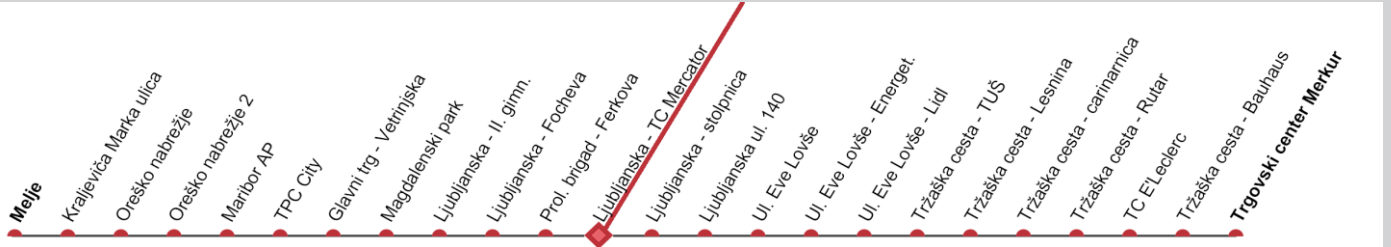

Ljubljanska - TC Mercator

Linija 21

SMER VOŽNJE →

Velja od 26. 06. 2024

V SMERI		04	05	06	07	08	09	10	11	12	13	14	15	16	17	18	19	20	21	22	23
DELAVNIK	Ljubljanska ul. 140			07	07	07	12	32	52			37	37	37	52	32		32		22	
	TC E'Leclerc		37	37	37	37	52		12	22	02 37	07	07	07	12		12 52		08		
	Trgovski center Merkur		37	37	37	37	52		12	22	02 37	07	07	07	12		12 52				
V SMERI		04	05	06	07	08	09	10	11	12	13	14	15	16	17	18	19	20	21	22	23
SOBOTA	Ljubljanska ul. 140			02	02	02	02	02	02	02	02										22
	TC E'Leclerc			32	32	32	32	32	32	32		02	02	02	02	02	02	02	02	02	
	Trgovski center Merkur			32	32	32	32	32	32	32		02	02	02	02	02	02	02			
NEDELJA	Ljubljanska ul. 140			37	32	32	32	32	32	32	32	32	32	32	32	32	32	32	32		
	TC E'Leclerc																				
	Trgovski center Merkur																				

Predvideni časi odhodov so informativnega značaja. / All times are approximate.

Vozila so prilagojena potrebam gibalno oviranih oseb. / Adapting vehicles for people with disabilities.