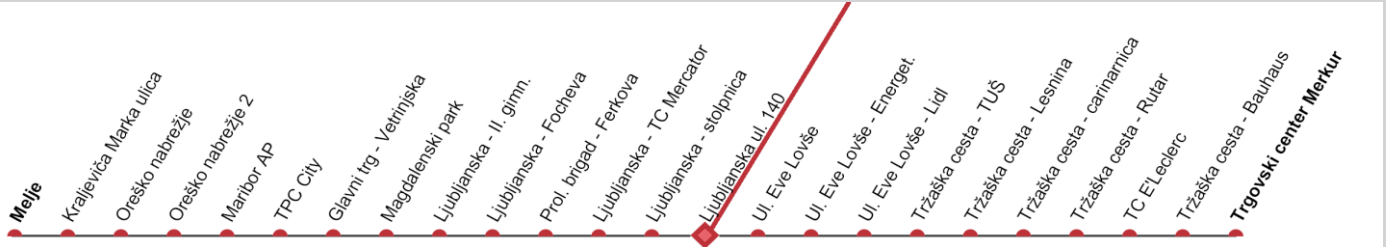

Linija 21

SMER VOŽNJE →

Velja od 26. 06. 2024

DELAVNIK		04	05	06	07	08	09	10	11	12	13	14	15	16	17	18	19	20	21	22	23	
V SMERI	TC E'Leclerc																					
	Trgovski center Merkur																					
SOBOTA		04	05	06	07	08	09	10	11	12	13	14	15	16	17	18	19	20	21	22	23	
V SMERI	TC E'Leclerc																					
	Trgovski center Merkur																					
NEDELJA		04	05	06	07	08	09	10	11	12	13	14	15	16	17	18	19	20	21	22	23	
V SMERI	TC E'Leclerc																					
	Trgovski center Merkur																					

Predvideni časi odhodov so informativnega značaja. / All times are approximate.

Vozila so prilagojena potrebam gibalno oviranih oseb. / Adapting vehicles for people with disabilities.