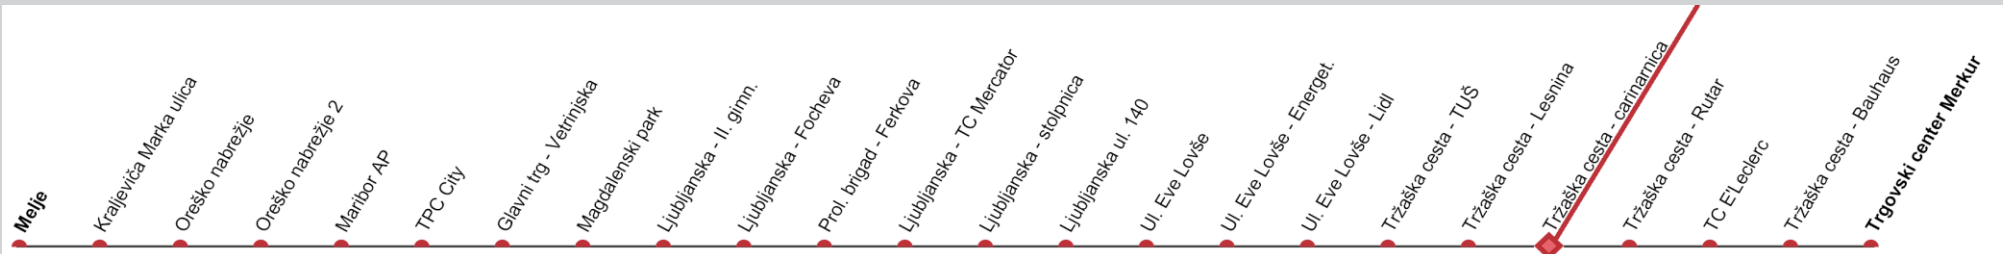

Linija 21

SMER VOŽNJE →

Velja od 26. 06. 2024

V SMERI		04	05	06	07	08	09	10	11	12	13	14	15	16	17	18	19	20	21	22	23
DELAVNIK	Ljubljanska ul. 140																				
	TC E'Leclerc		43	43	43	43	58		18	28	08 43	13	13	13	18		18 58		14		
	Trgovski center Merkur		43	43	43	43	58		18	28	08 43	13	13	13	18		18 58				
V SMERI		04	05	06	07	08	09	10	11	12	13	14	15	16	17	18	19	20	21	22	23
SOBOTA	Ljubljanska ul. 140																				
	TC E'Leclerc			38	38	38	38	38	38	38		08	08	08	08	08	08	08	08		
	Trgovski center Merkur			38	38	38	38	38	38	38		08	08	08	08	08	08	08			
NEDELJA	Ljubljanska ul. 140																				
	TC E'Leclerc																				
	Trgovski center Merkur																				

Linija 21

SMER VOŽNJE →

Velja od 26. 06. 2024

V SMERI		04	05	06	07	08	09	10	11	12	13	14	15	16	17	18	19	20	21	22	23
DELAVNIK	Ljubljanska ul. 140																				
	TC E'Leclerc		44	44	44	44	59		19	29	09 44	14	14	14	19		19 59		15		
	Trgovski center Merkur		44	44	44	44	59		19	29	09 44	14	14	14	19		19 59				
V SMERI		04	05	06	07	08	09	10	11	12	13	14	15	16	17	18	19	20	21	22	23
SOBOTA	Ljubljanska ul. 140																				
	TC E'Leclerc			39	39	39	39	39	39	39		09	09	09	09	09	09	09	09		
	Trgovski center Merkur			39	39	39	39	39	39	39		09	09	09	09	09	09	09			
NEDELJA	Ljubljanska ul. 140																				
	TC E'Leclerc																				
	Trgovski center Merkur																				