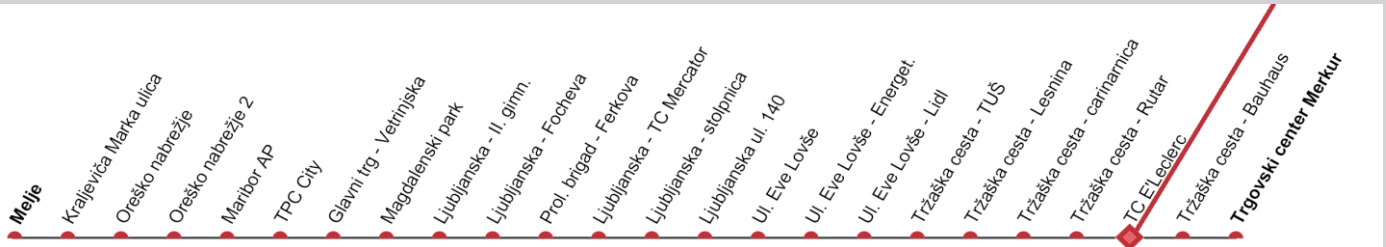

Linija 21

SMER VOŽNJE →

Velja od 26. 06. 2024

V SMERI		04	05	06	07	08	09	10	11	12	13	14	15	16	17	18	19	20	21	22	23
DELAVNIK	Ljubljanska ul. 140																				
	Trgovski center Merkur		46	46	46	46		01	21	31	11	16	16	16	21		21	01			
V SMERI		04	05	06	07	08	09	10	11	12	13	14	15	16	17	18	19	20	21	22	23
SOBOTA	Ljubljanska ul. 140																				
	Trgovski center Merkur			41	41	41	41	41	41	41		11	11	11	11	11	11	11			
V SMERI		04	05	06	07	08	09	10	11	12	13	14	15	16	17	18	19	20	21	22	23
NEDELJA	Ljubljanska ul. 140																				
	Trgovski center Merkur																				

Predvideni časi odhodov so informativnega značaja. / All times are approximate.

Vozila so prilagojena potrebam gibalno oviranih oseb. / Adapting vehicles for people with disabilities.