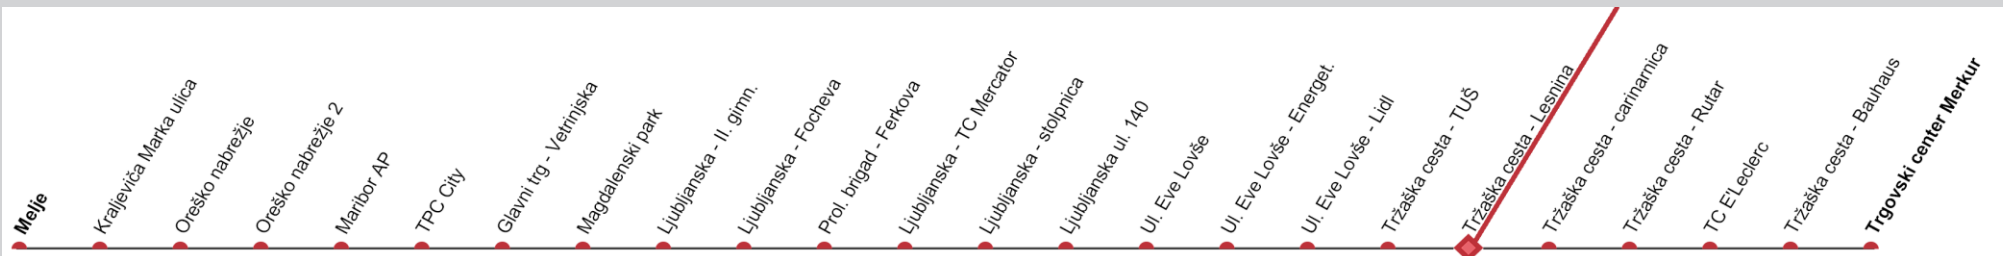

Linija 21

SMER VOŽNJE →

Velja od 26. 06. 2024

V SMERI		04	05	06	07	08	09	10	11	12	13	14	15	16	17	18	19	20	21	22	23
DELAVNIK	Ljubljanska ul. 140																				
	TC E'Leclerc		41	41	41	41	56		16	26	06 41	11	11	11	16		16 56		12		
	Trgovski center Merkur		41	41	41	41	56		16	26	06 41	11	11	11	16		16 56				
V SMERI		04	05	06	07	08	09	10	11	12	13	14	15	16	17	18	19	20	21	22	23
SOBOTA	Ljubljanska ul. 140																				
	TC E'Leclerc			36	36	36	36	36	36	36		06	06	06	06	06	06	06	06		
	Trgovski center Merkur			36	36	36	36	36	36	36		06	06	06	06	06	06	06			
NEDELJA	Ljubljanska ul. 140																				
	TC E'Leclerc																				
	Trgovski center Merkur																				

Linija 21

SMER VOŽNJE →

Velja od 26. 06. 2024

V SMERI		04	05	06	07	08	09	10	11	12	13	14	15	16	17	18	19	20	21	22	23
DELAVNIK	Ljubljanska ul. 140																				
	TC E'Leclerc		43	43	43	43	58		18	28	08 43	13	13	13	18		18 58		14		
	Trgovski center Merkur		43	43	43	43	58		18	28	08 43	13	13	13	18		18 58				
V SMERI		04	05	06	07	08	09	10	11	12	13	14	15	16	17	18	19	20	21	22	23
SOBOTA	Ljubljanska ul. 140																				
	TC E'Leclerc			38	38	38	38	38	38	38		08	08	08	08	08	08	08	08		
	Trgovski center Merkur			38	38	38	38	38	38	38		08	08	08	08	08	08	08			
NEDELJA	Ljubljanska ul. 140																				
	TC E'Leclerc																				
	Trgovski center Merkur																				