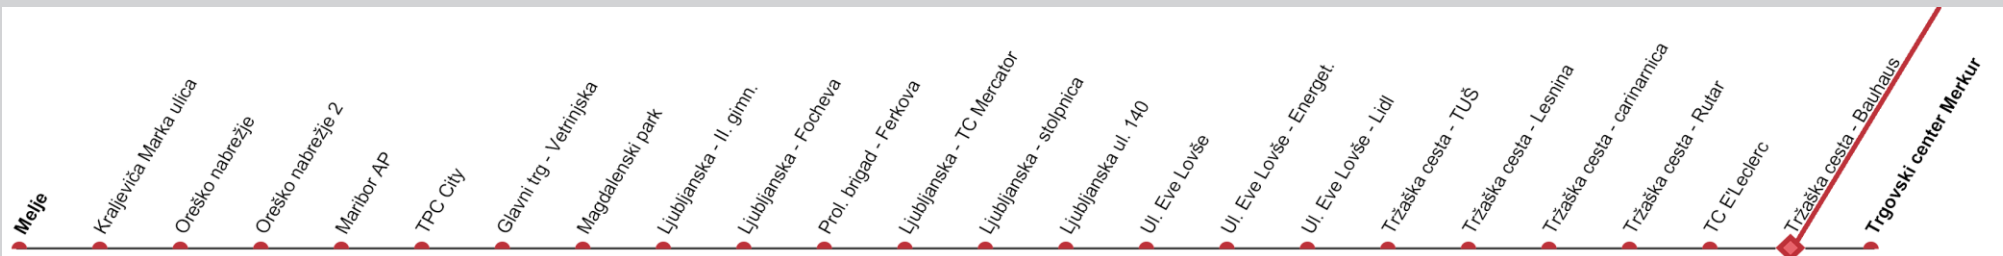

Linija 21

SMER VOŽNJE →

Velja od 26. 06. 2024

V SMERI		04	05	06	07	08	09	10	11	12	13	14	15	16	17	18	19	20	21	22	23	
DELAVNIK	Ljubljanska ul. 140																					
	TC E'Leclerc		45	45	45	45		00	20	30	10 45	15	15	15	20		20	00	16			
	Trgovski center Merkur		45	45	45	45		00	20	30	10 45	15	15	15	20		20	00				
V SMERI		04	05	06	07	08	09	10	11	12	13	14	15	16	17	18	19	20	21	22	23	
SOBOTA	Ljubljanska ul. 140																					
	TC E'Leclerc			40	40	40	40	40	40	40		10	10	10	10	10	10	10	10			
	Trgovski center Merkur			40	40	40	40	40	40	40		10	10	10	10	10	10	10				
NEDELJA	Ljubljanska ul. 140																					
	TC E'Leclerc																					
	Trgovski center Merkur																					

Velja od 26. 06. 2024

V SMERI		04	05	06	07	08	09	10	11	12	13	14	15	16	17	18	19	20	21	22	23
DELAVNIK	Ljubljanska ul. 140																				
	Trgovski center Merkur		46	46	46	46		01	21	31	11	16	16	16	21		21	01			
V SMERI		04	05	06	07	08	09	10	11	12	13	14	15	16	17	18	19	20	21	22	23
SOBOTA	Ljubljanska ul. 140																				
	Trgovski center Merkur			41	41	41	41	41	41	41		11	11	11	11	11	11	11			
V SMERI		04	05	06	07	08	09	10	11	12	13	14	15	16	17	18	19	20	21	22	23
NEDELJA	Ljubljanska ul. 140																				
	Trgovski center Merkur																				

Linija 21

SMER VOŽNJE →

Velja od 26. 06. 2024

V SMERI		04	05	06	07	08	09	10	11	12	13	14	15	16	17	18	19	20	21	22	23
DELAVNIK	Ljubljanska ul. 140																				
	TC E'Leclerc																				
	Trgovski center Merkur		47	47	47	47		02	22	32	12 47	17	17	17	22		22	02			
V SMERI		04	05	06	07	08	09	10	11	12	13	14	15	16	17	18	19	20	21	22	23
SOBOTA	Ljubljanska ul. 140																				
	TC E'Leclerc																				
	Trgovski center Merkur			42	42	42	42	42	42	42		12	12	12	12	12	12	12			
V SMERI		04	05	06	07	08	09	10	11	12	13	14	15	16	17	18	19	20	21	22	23
NEDELJA	Ljubljanska ul. 140																				
	TC E'Leclerc																				
	Trgovski center Merkur																				