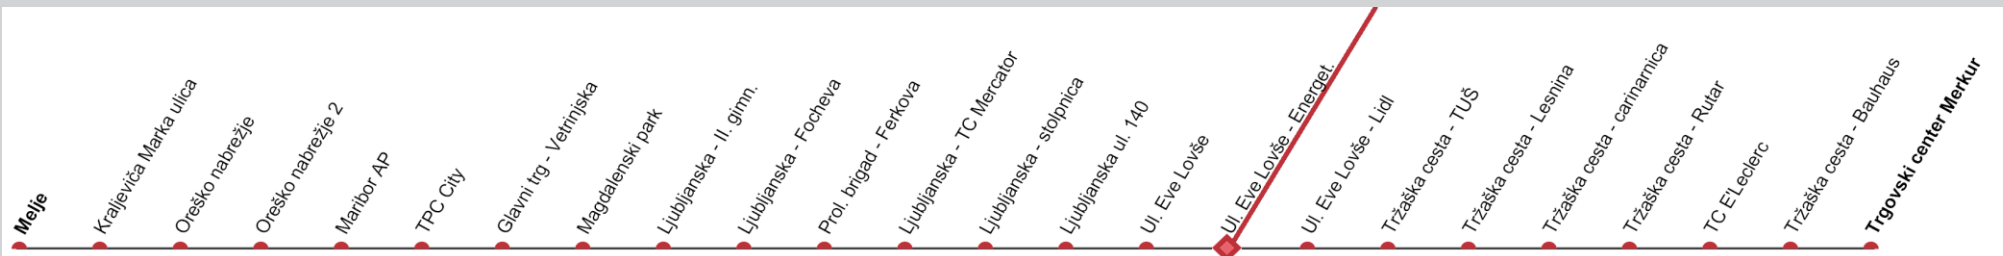

Velja od 26. 06. 2024

Linija 21		04	05	06	07	08	09	10	11	12	13	14	15	16	17	18	19	20	21	22	23	
DELAVNIK	V SMERI																					
	Ljubljanska ul. 140																					
	TC E'Leclerc		38	38	38	38	53		13	23	03 38	08	08	08	13		13 53		09			
	Trgovski center Merkur		38	38	38	38	53		13	23	03 38	08	08	08	13		13 53					
SOBOTA	V SMERI																					
	Ljubljanska ul. 140																					
	TC E'Leclerc			33	33	33	33	33	33	33		03	03	03	03	03	03	03	03			
	Trgovski center Merkur			33	33	33	33	33	33	33		03	03	03	03	03	03	03				
NEDELJA	V SMERI																					
	Ljubljanska ul. 140																					
	TC E'Leclerc																					
	Trgovski center Merkur																					

Linija 21

SMER VOŽNJE →

Velja od 26. 06. 2024

V SMERI		04	05	06	07	08	09	10	11	12	13	14	15	16	17	18	19	20	21	22	23
DELAVNIK	Ljubljanska ul. 140																				
	TC E'Leclerc		39	39	39	39	54		14	24	04 39	09	09	09	14		14 54		10		
	Trgovski center Merkur		39	39	39	39	54		14	24	04 39	09	09	09	14		14 54				
V SMERI		04	05	06	07	08	09	10	11	12	13	14	15	16	17	18	19	20	21	22	23
SOBOTA	Ljubljanska ul. 140																				
	TC E'Leclerc			34	34	34	34	34	34	34		04	04	04	04	04	04	04	04		
	Trgovski center Merkur			34	34	34	34	34	34	34		04	04	04	04	04	04	04			
V SMERI		04	05	06	07	08	09	10	11	12	13	14	15	16	17	18	19	20	21	22	23
NEDELJA	Ljubljanska ul. 140																				
	TC E'Leclerc																				
	Trgovski center Merkur																				