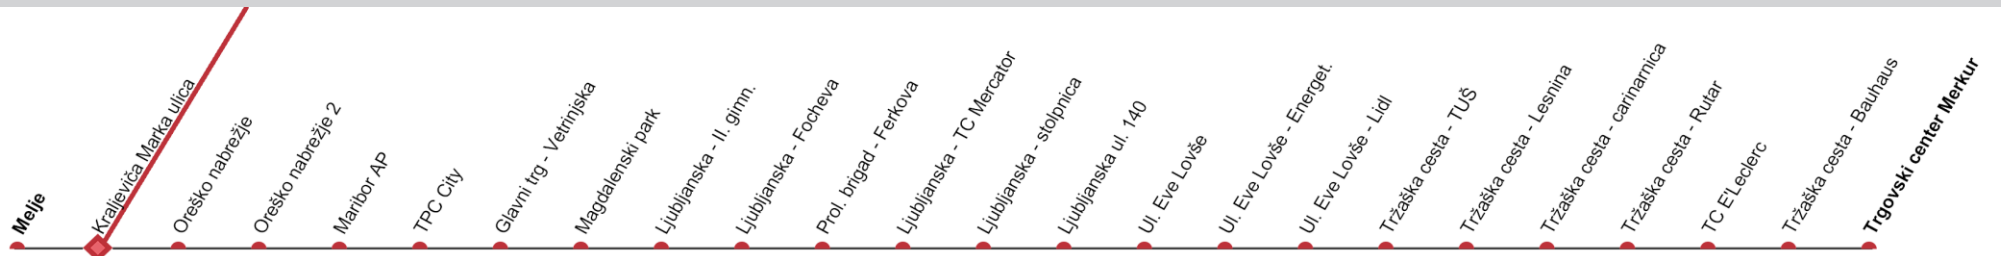

Linija 21

SMER VOŽNJE →

Velja od 26. 06. 2024

V SMERI		04	05	06	07	08	09	10	11	12	13	14	15	16	17	18	19	20	21	22	23
DELAVNIK	Ljubljanska ul. 140		50																		
	TC E'Leclerc																				
	Trgovski center Merkur																				
V SMERI		04	05	06	07	08	09	10	11	12	13	14	15	16	17	18	19	20	21	22	23
SOBOTA	Ljubljanska ul. 140																				
	TC E'Leclerc																				
	Trgovski center Merkur																				
NEDELJA	Ljubljanska ul. 140																				
	TC E'Leclerc																				
	Trgovski center Merkur																				

Linija 21

SMER VOŽNJE →

Velja od 26. 06. 2024

V SMERI		04	05	06	07	08	09	10	11	12	13	14	15	16	17	18	19	20	21	22	23
DELAVNIK	Ljubljanska ul. 140		52																		
	TC E'Leclerc																				
	Trgovski center Merkur																				
V SMERI		04	05	06	07	08	09	10	11	12	13	14	15	16	17	18	19	20	21	22	23
SOBOTA	Ljubljanska ul. 140																				
	TC E'Leclerc																				
	Trgovski center Merkur																				
V SMERI		04	05	06	07	08	09	10	11	12	13	14	15	16	17	18	19	20	21	22	23
NEDELJA	Ljubljanska ul. 140																				
	TC E'Leclerc																				
	Trgovski center Merkur																				