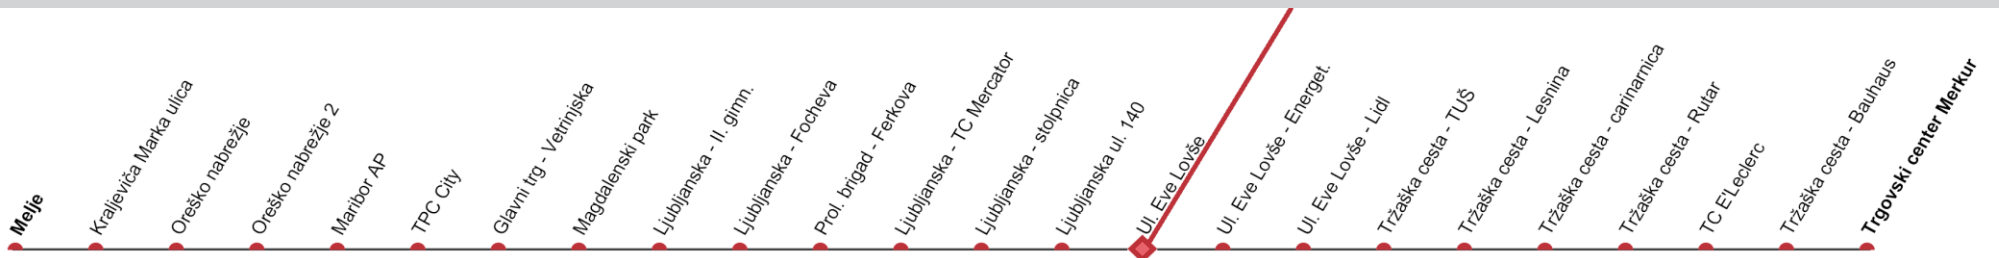

Linija 21

SMER VOŽNJE →

Velja od 26. 06. 2024

Linija 21		04	05	06	07	08	09	10	11	12	13	14	15	16	17	18	19	20	21	22	23	
DELAVNIK	V SMERI																					
	Ljubljanska ul. 140																					
	TC E'Leclerc		38	38	38	38	53		13	23	03 38	08	08	08	13		13 53		09			
	Trgovski center Merkur		38	38	38	38	53		13	23	03 38	08	08	08	13		13 53					
SOBOTA	V SMERI																					
	Ljubljanska ul. 140																					
	TC E'Leclerc			33	33	33	33	33	33	33		03	03	03	03	03	03	03	03			
	Trgovski center Merkur			33	33	33	33	33	33	33		03	03	03	03	03	03	03				
NEDELJA	V SMERI																					
	Ljubljanska ul. 140																					
	TC E'Leclerc																					
	Trgovski center Merkur																					

Predvideni časi odhodov so informativnega značaja. / All times are approximate.
Vozila so prilagojena potrebam gibalno oviranih oseb. / Adapting vehicles for people with disabilities.