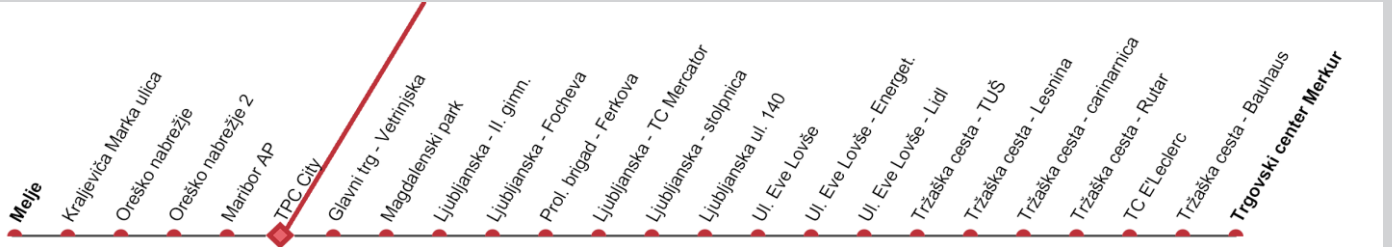

Linija 21

SMER VOŽNJE →

Velja od 26. 06. 2024

V SMERI		04	05	06	07	08	09	10	11	12	13	14	15	16	17	18	19	20	21	22	23
DELAVNIK	Ljubljanska ul. 140		59	59	59		04	24	44			29	29	29	44	24		24		14	
	TC E'Leclerc		29	29	29	29	44		04	14	29	59	59		04		04	59			
	Trgovski center Merkur		29	29	29	29	44		04	14	29	59	59		04		04	44			
V SMERI		04	05	06	07	08	09	10	11	12	13	14	15	16	17	18	19	20	21	22	23
SOBOTA	Ljubljanska ul. 140		54	54	54	54	54	54	54	54											14
	TC E'Leclerc			24	24	24	24	24	24	24	54	54	54	54	54	54	54	54			
	Trgovski center Merkur			24	24	24	24	24	24	24	54	54	54	54	54	54	54				
NEDELJA	Ljubljanska ul. 140			29	24	24	24	24	24	24	24	24	24	24	24	24	24	24	24		
	TC E'Leclerc																				
	Trgovski center Merkur																				

Predvideni časi odhodov so informativnega značaja. / All times are approximate.
Vozila so prilagojena potrebam gibalno oviranih oseb. / Adapting vehicles for people with disabilities.