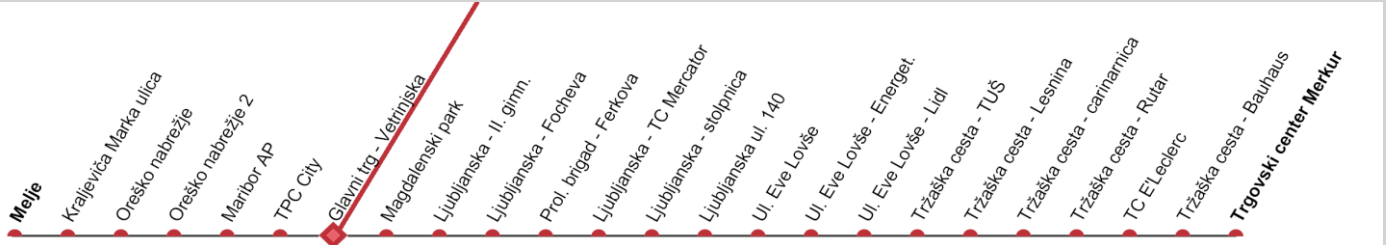

Velja od 26. 06. 2024

V SMERI		04	05	06	07	08	09	10	11	12	13	14	15	16	17	18	19	20	21	22	23
DELAVNIK	Ljubljanska ul. 140		59	59	59		04	24	44			29	29	29	44	24		24		14	
	TC E'Leclerc		29	29	29	29	44		04	14	29	59	59		04		04	59			
	Trgovski center Merkur		29	29	29	29	44		04	14	29	59	59		04		04	44			
V SMERI		04	05	06	07	08	09	10	11	12	13	14	15	16	17	18	19	20	21	22	23
SOBOTA	Ljubljanska ul. 140		54	54	54	54	54	54	54	54											14
	TC E'Leclerc			24	24	24	24	24	24	24	54	54	54	54	54	54	54	54			
	Trgovski center Merkur			24	24	24	24	24	24	24	54	54	54	54	54	54	54				
NEDELJA	Ljubljanska ul. 140			29	24	24	24	24	24	24	24	24	24	24	24	24	24	24	24		
	TC E'Leclerc																				
	Trgovski center Merkur																				

Linija 21

SMER VOŽNJE →

Velja od 26. 06. 2024

V SMERI		04	05	06	07	08	09	10	11	12	13	14	15	16	17	18	19	20	21	22	23
DELAVNIK	Ljubljanska ul. 140			01	01	01	06	26	46			31	31	31	46	26		26		16	
	TC E'Leclerc		31	31	31	31	46		06	16 56	31	01	01	01	06		06 46		01		
	Trgovski center Merkur		31	31	31	31	46		06	16 56	31	01	01	01	06		06 46				
V SMERI		04	05	06	07	08	09	10	11	12	13	14	15	16	17	18	19	20	21	22	23
SOBOTA	Ljubljanska ul. 140		56	56	56	56	56	56	56	56											16
	TC E'Leclerc			26	26	26	26	26	26	26	56	56	56	56	56	56	56	56			
	Trgovski center Merkur			26	26	26	26	26	26	26	56	56	56	56	56	56	56				
NEDELJA	Ljubljanska ul. 140			31	26	26	26	26	26	26	26	26	26	26	26	26	26	26	26		
	TC E'Leclerc																				
	Trgovski center Merkur																				