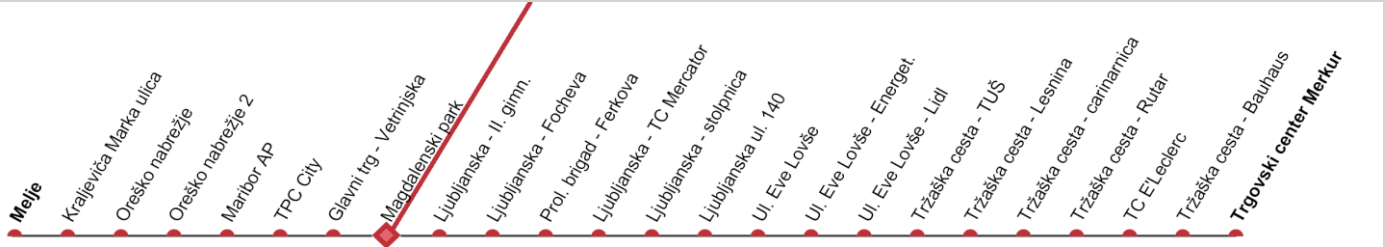

Magdalenski park

Linija 21

SMER VOŽNJE →

Velja od 26. 06. 2024

V SMERI		04	05	06	07	08	09	10	11	12	13	14	15	16	17	18	19	20	21	22	23
DELAVNIK	Ljubljanska ul. 140			03	03	03	08	28	48			33	33	33	48	28		28		18	
	TC E'Leclerc		33	33	33	33	48		08	18	33	03	03	03	08		08		03		
	Trgovski center Merkur		33	33	33	33	48		08	18	33	03	03	03	08		08				
V SMERI		04	05	06	07	08	09	10	11	12	13	14	15	16	17	18	19	20	21	22	23
SOBOTA	Ljubljanska ul. 140		58	58	58	58	58	58	58	58											18
	TC E'Leclerc			28	28	28	28	28	28	28	58	58	58	58	58	58	58	58			
	Trgovski center Merkur			28	28	28	28	28	28	28	58	58	58	58	58	58	58				
V SMERI		04	05	06	07	08	09	10	11	12	13	14	15	16	17	18	19	20	21	22	23
NEDELJA	Ljubljanska ul. 140			33	28	28	28	28	28	28	28	28	28	28	28	28	28	28	28		
	TC E'Leclerc																				
	Trgovski center Merkur																				

Predvideni časi odhodov so informativnega značaja. / All times are approximate.
Vozila so prilagojena potrebam gibalno oviranih oseb. / Adapting vehicles for people with disabilities.