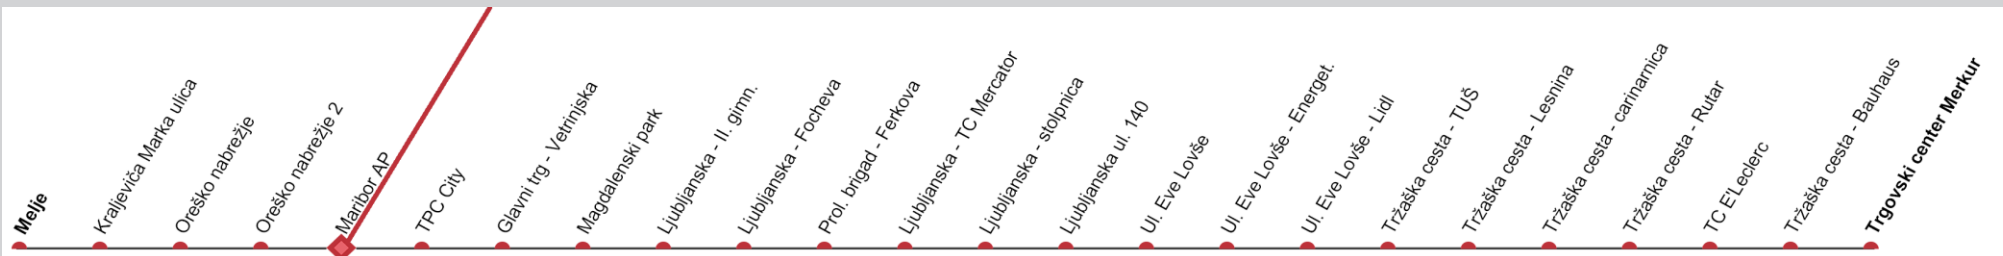

Linija 21

SMER VOŽNJE →

Velja od 26. 06. 2024

V SMERI		04	05	06	07	08	09	10	11	12	13	14	15	16	17	18	19	20	21	22	23
DELAVNIK	Ljubljanska ul. 140		54																		
	TC E'Leclerc																				
	Trgovski center Merkur																				
V SMERI		04	05	06	07	08	09	10	11	12	13	14	15	16	17	18	19	20	21	22	23
SOBOTA	Ljubljanska ul. 140																				
	TC E'Leclerc																				
	Trgovski center Merkur																				
V SMERI		04	05	06	07	08	09	10	11	12	13	14	15	16	17	18	19	20	21	22	23
NEDELJA	Ljubljanska ul. 140																				
	TC E'Leclerc																				
	Trgovski center Merkur																				

Predvideni časi odhodov so informativnega značaja. / All times are approximate.
Vozila so prilagojena potrebam gibalno oviranih oseb. / Adapting vehicles for people with disabilities.

Linija 21

SMER VOŽNJE →