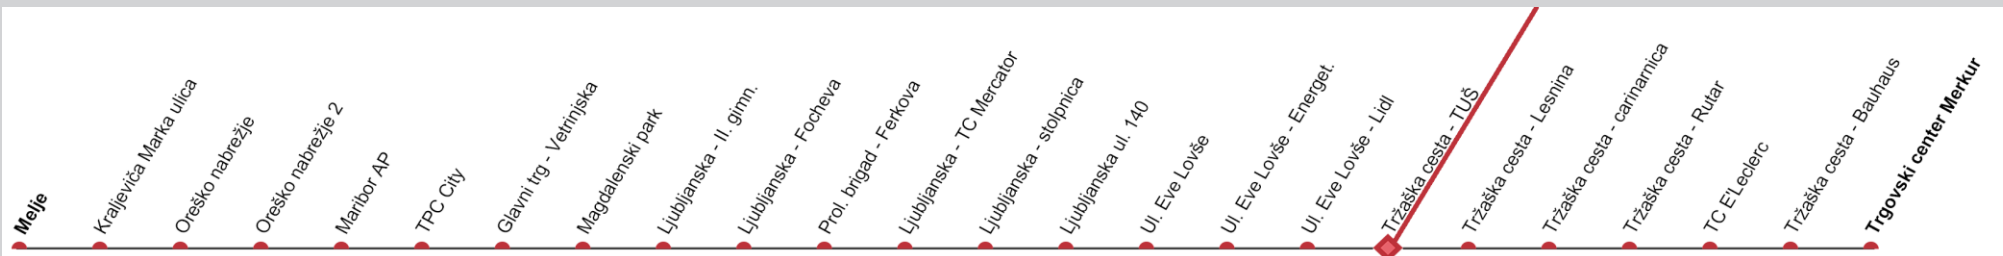

Linija 21

SMER VOŽNJE →

Velja od 26. 06. 2024

V SMERI		04	05	06	07	08	09	10	11	12	13	14	15	16	17	18	19	20	21	22	23
DELAVNIK	Ljubljanska ul. 140																				
	TC E'Leclerc		40	40	40	40	55		15	25	05 40	10	10	10	15		15 55		11		
	Trgovski center Merkur		40	40	40	40	55		15	25	05 40	10	10	10	15		15 55				
V SMERI		04	05	06	07	08	09	10	11	12	13	14	15	16	17	18	19	20	21	22	23
SOBOTA	Ljubljanska ul. 140																				
	TC E'Leclerc			35	35	35	35	35	35	35		05	05	05	05	05	05	05	05		
	Trgovski center Merkur			35	35	35	35	35	35	35		05	05	05	05	05	05	05			
NEDELJA	Ljubljanska ul. 140																				
	TC E'Leclerc																				
	Trgovski center Merkur																				

Linija 21

SMER VOŽNJE →

Velja od 26. 06. 2024

V SMERI		04	05	06	07	08	09	10	11	12	13	14	15	16	17	18	19	20	21	22	23
DELAVNIK	Ljubljanska ul. 140																				
	TC E'Leclerc		41	41	41	41	56		16	26	06 41	11	11	11	16		16 56		12		
	Trgovski center Merkur		41	41	41	41	56		16	26	06 41	11	11	11	16		16 56				
V SMERI		04	05	06	07	08	09	10	11	12	13	14	15	16	17	18	19	20	21	22	23
SOBOTA	Ljubljanska ul. 140																				
	TC E'Leclerc			36	36	36	36	36	36	36		06	06	06	06	06	06	06	06		
	Trgovski center Merkur			36	36	36	36	36	36	36		06	06	06	06	06	06	06			
NEDELJA	Ljubljanska ul. 140																				
	TC E'Leclerc																				
	Trgovski center Merkur																				