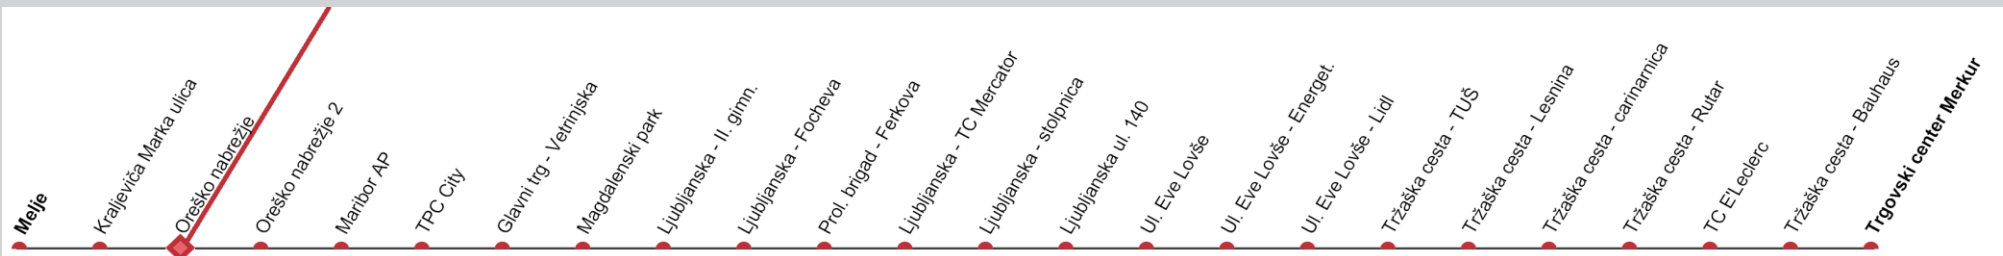

Linija 21

SMER VOŽNJE →

Velja od 26. 06. 2024

V SMERI		04	05	06	07	08	09	10	11	12	13	14	15	16	17	18	19	20	21	22	23
DELAVNIK	Ljubljanska ul. 140		52																		
	TC E'Leclerc																				
	Trgovski center Merkur																				
V SMERI		04	05	06	07	08	09	10	11	12	13	14	15	16	17	18	19	20	21	22	23
SOBOTA	Ljubljanska ul. 140																				
	TC E'Leclerc																				
	Trgovski center Merkur																				
V SMERI		04	05	06	07	08	09	10	11	12	13	14	15	16	17	18	19	20	21	22	23
NEDELJA	Ljubljanska ul. 140																				
	TC E'Leclerc																				
	Trgovski center Merkur																				

Predvideni časi odhodov so informativnega značaja. / All times are approximate.
Vozila so prilagojena potrebam gibalno oviranih oseb. / Adapting vehicles for people with disabilities.

Oreško nabrežje

Linija 21

SMER VOŽNJE →

Velja od 26. 06. 2024

V SMERI		04	05	06	07	08	09	10	11	12	13	14	15	16	17	18	19	20	21	22	23	
DELAVNIK	Ljubljanska ul. 140		53																			
	TC E'Leclerc																					
	Trgovski center Merkur																					
V SMERI		04	05	06	07	08	09	10	11	12	13	14	15	16	17	18	19	20	21	22	23	
SOBOTA	Ljubljanska ul. 140																					
	TC E'Leclerc																					
	Trgovski center Merkur																					
V SMERI		04	05	06	07	08	09	10	11	12	13	14	15	16	17	18	19	20	21	22	23	
NEDELJA	Ljubljanska ul. 140																					
	TC E'Leclerc																					
	Trgovski center Merkur																					