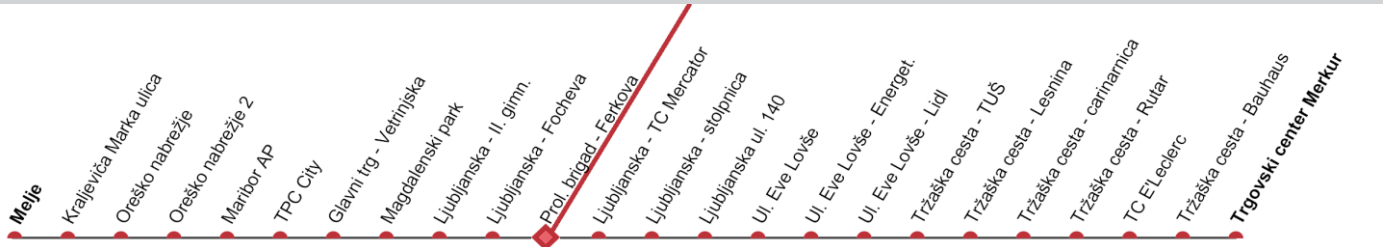

ProL. brigad - Ferkova

Linija 21

SMER VOŽNJE →

Velja od 26. 06. 2024

V SMERI		04	05	06	07	08	09	10	11	12	13	14	15	16	17	18	19	20	21	22	23
DELAVNIK	Ljubljanska ul. 140																				
	TC E'Leclerc																			07	
	Trgovski center Merkur																				
V SMERI		04	05	06	07	08	09	10	11	12	13	14	15	16	17	18	19	20	21	22	23
SOBOTA	Ljubljanska ul. 140																				
	TC E'Leclerc																				
	Trgovski center Merkur																				
V SMERI		04	05	06	07	08	09	10	11	12	13	14	15	16	17	18	19	20	21	22	23
NEDELJA	Ljubljanska ul. 140																				
	TC E'Leclerc																				
	Trgovski center Merkur																				

Predvideni časi odhodov so informativnega značaja. / All times are approximate.
Vozila so prilagojena potrebam gibalno oviranih oseb. / Adapting vehicles for people with disabilities.