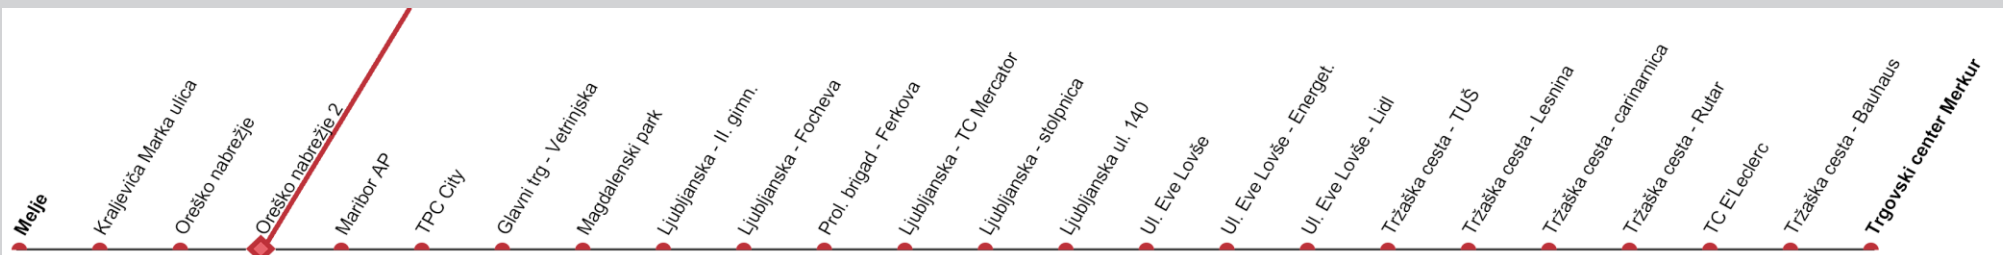

Oreško nabrežje 2

Linija 21

SMER VOŽNJE →

Velja od 26. 06. 2024

V SMERI		04	05	06	07	08	09	10	11	12	13	14	15	16	17	18	19	20	21	22	23
DELAVNIK	Ljubljanska ul. 140		54																		
	TC E'Leclerc																				
	Trgovski center Merkur																				
V SMERI		04	05	06	07	08	09	10	11	12	13	14	15	16	17	18	19	20	21	22	23
SOBOTA	Ljubljanska ul. 140																				
	TC E'Leclerc																				
	Trgovski center Merkur																				
V SMERI		04	05	06	07	08	09	10	11	12	13	14	15	16	17	18	19	20	21	22	23
NEDELJA	Ljubljanska ul. 140																				
	TC E'Leclerc																				
	Trgovski center Merkur																				

Predvideni časi odhodov so informativnega značaja. / All times are approximate.
Vozila so prilagojena potrebam gibalno oviranih oseb. / Adapting vehicles for people with disabilities.