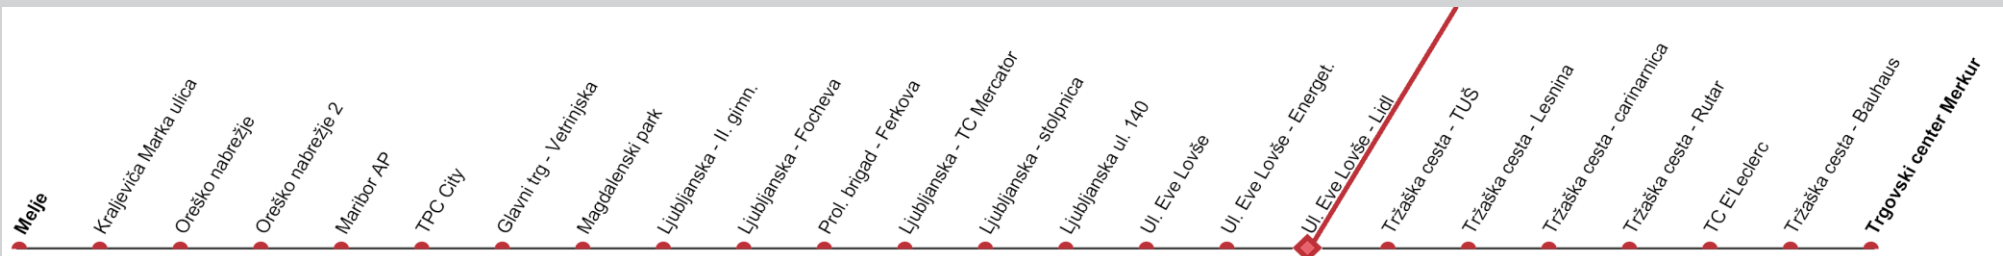

Linija 21

SMER VOŽNJE →

Velja od 26. 06. 2024

V SMERI		04	05	06	07	08	09	10	11	12	13	14	15	16	17	18	19	20	21	22	23
DELAVNIK	Ljubljanska ul. 140																				
	TC E'Leclerc		39	39	39	39	54		14	24	04 39	09	09	09	14		14 54		10		
	Trgovski center Merkur		39	39	39	39	54		14	24	04 39	09	09	09	14		14 54				
V SMERI		04	05	06	07	08	09	10	11	12	13	14	15	16	17	18	19	20	21	22	23
SOBOTA	Ljubljanska ul. 140																				
	TC E'Leclerc			34	34	34	34	34	34	34		04	04	04	04	04	04	04	04		
	Trgovski center Merkur			34	34	34	34	34	34	34		04	04	04	04	04	04	04			
V SMERI		04	05	06	07	08	09	10	11	12	13	14	15	16	17	18	19	20	21	22	23
NEDELJA	Ljubljanska ul. 140																				
	TC E'Leclerc																				
	Trgovski center Merkur																				

Linija 21

SMER VOŽNJE →

Velja od 26. 06. 2024

V SMERI		04	05	06	07	08	09	10	11	12	13	14	15	16	17	18	19	20	21	22	23
DELAVNIK	Ljubljanska ul. 140																				
	TC E'Leclerc		40	40	40	40	55		15	25	05 40	10	10	10	15		15 55		11		
	Trgovski center Merkur		40	40	40	40	55		15	25	05 40	10	10	10	15		15 55				
V SMERI		04	05	06	07	08	09	10	11	12	13	14	15	16	17	18	19	20	21	22	23
SOBOTA	Ljubljanska ul. 140																				
	TC E'Leclerc			35	35	35	35	35	35	35		05	05	05	05	05	05	05	05		
	Trgovski center Merkur			35	35	35	35	35	35	35		05	05	05	05	05	05	05			
NEDELJA	Ljubljanska ul. 140																				
	TC E'Leclerc																				
	Trgovski center Merkur																				