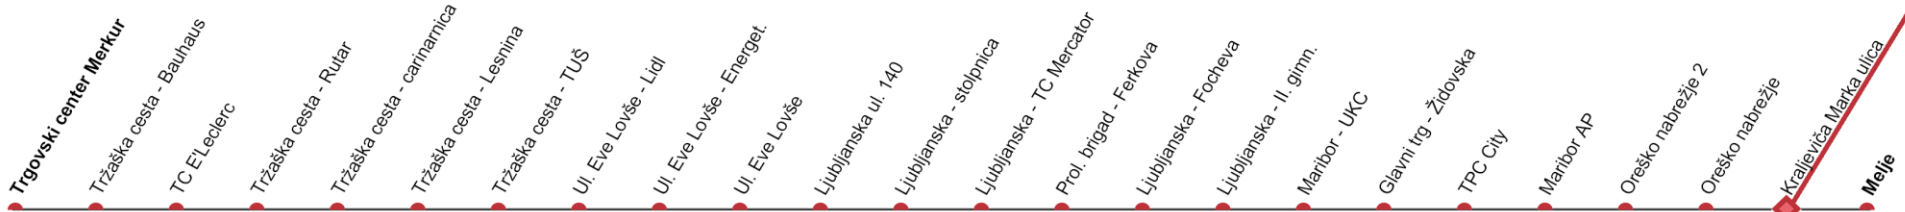

Kraljeviča Marka ulica

Linija 21

SMER VOŽNJE →

Velja od 26. 06. 2024

V SMERI		04	05	06	07	08	09	10	11	12	13	14	15	16	17	18	19	20	21	22	23
DELAVNİK	Melje		33																		
	Maribor AP																				
V SMERI		04	05	06	07	08	09	10	11	12	13	14	15	16	17	18	19	20	21	22	23
SOBOTA	Melje																				
	Maribor AP																				
V SMERI		04	05	06	07	08	09	10	11	12	13	14	15	16	17	18	19	20	21	22	23
NEDELJA	Melje																				
	Maribor AP																				

Predvideni časi odhodov so informativnega značaja. / All times are approximate.
Vozila so prilagojena potrebam gibalno oviranih oseb. / Adapting vehicles for people with disabilities.