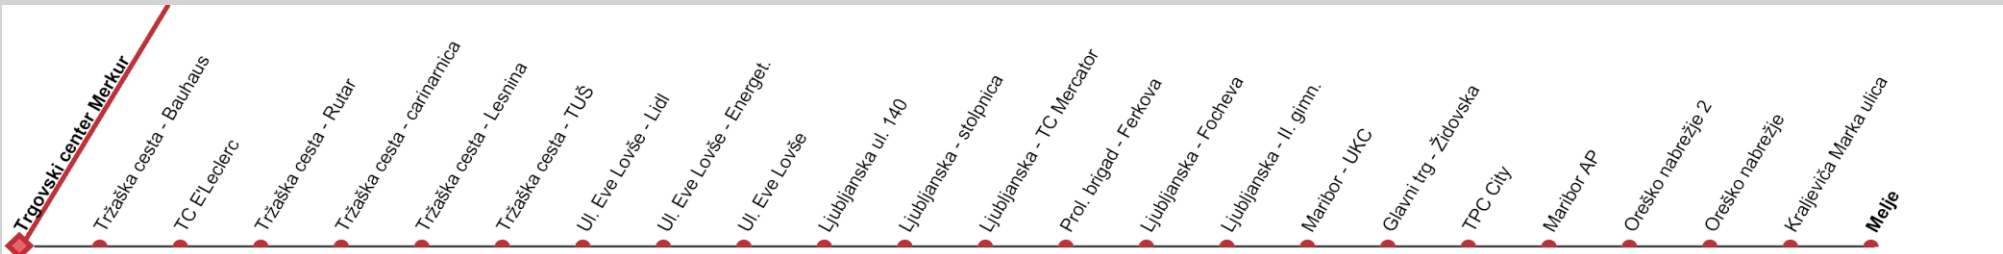

Trgovski center Merkur

Linija 21

SMER VOŽNJE →

Velja od 26. 06. 2024

V SMERI		04	05	06	07	08	09	10	11	12	13	14	15	16	17	18	19	20	21	22	23
DELAVNIK	Melje																				
	Maribor AP		50	50	50	50		05	25	35	15 50	20	20	20	25		30	15			
V SMERI		04	05	06	07	08	09	10	11	12	13	14	15	16	17	18	19	20	21	22	23
SOBOTA	Melje																				
	Maribor AP			50	50	50	50	50	50	50		15	15	15	15	15	15	15			
V SMERI		04	05	06	07	08	09	10	11	12	13	14	15	16	17	18	19	20	21	22	23
NEDELJA	Melje																				
	Maribor AP																				

Linija 21

SMER VOŽNJE →

Velja od 26. 06. 2024

V SMERI		04	05	06	07	08	09	10	11	12	13	14	15	16	17	18	19	20	21	22	23
DELAVNIK	Melje																				
	Maribor AP		51	51	51	51		06	26	36	16 51	21	21	21	26		31	16			
V SMERI		04	05	06	07	08	09	10	11	12	13	14	15	16	17	18	19	20	21	22	23
SOBOTA	Melje																				
	Maribor AP			51	51	51	51	51	51	51		16	16	16	16	16	16	16			
V SMERI		04	05	06	07	08	09	10	11	12	13	14	15	16	17	18	19	20	21	22	23
NEDELJA	Melje																				
	Maribor AP																				