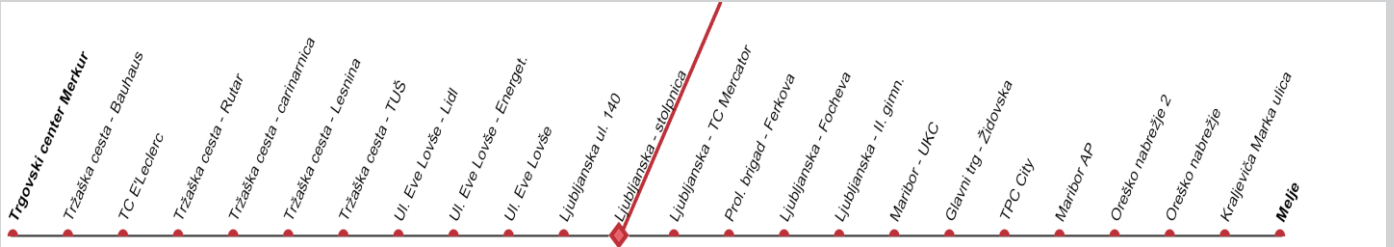

Linija 21

SMER VOŽNJE →

Velja od 26. 06. 2024

V SMERI		04	05	06	07	08	09	10	11	12	13	14	15	16	17	18	19	20	21	22	23
DELAVNIK	Melje		20																		
	Maribor AP			25	25	30	35	50		05			00	00	00	00	00		00		
V SMERI		04	05	06	07	08	09	10	11	12	13	14	15	16	17	18	19	20	21	22	23
SOBOTA	Melje																				
	Maribor AP		25	25	25	25	25	25	25	25	25										
V SMERI		04	05	06	07	08	09	10	11	12	13	14	15	16	17	18	19	20	21	22	23
NEDELJA	Melje																				
	Maribor AP			50	50	50	50	50	50	50	50	50	50	50	50	50	50	50	50		

Linija 21

SMER VOŽNJE →

Velja od 26. 06. 2024

V SMERI		04	05	06	07	08	09	10	11	12	13	14	15	16	17	18	19	20	21	22	23
DELAVNIK	Melje		21																		
	Maribor AP			26	26	31	36	51		06			01	01	01	01	01		01		
V SMERI		04	05	06	07	08	09	10	11	12	13	14	15	16	17	18	19	20	21	22	23
SOBOTA	Melje																				
	Maribor AP		26	26	26	26	26	26	26	26	26										
V SMERI		04	05	06	07	08	09	10	11	12	13	14	15	16	17	18	19	20	21	22	23
NEDELJA	Melje																				
	Maribor AP			51	51	51	51	51	51	51	51	51	51	51	51	51	51	51	51		