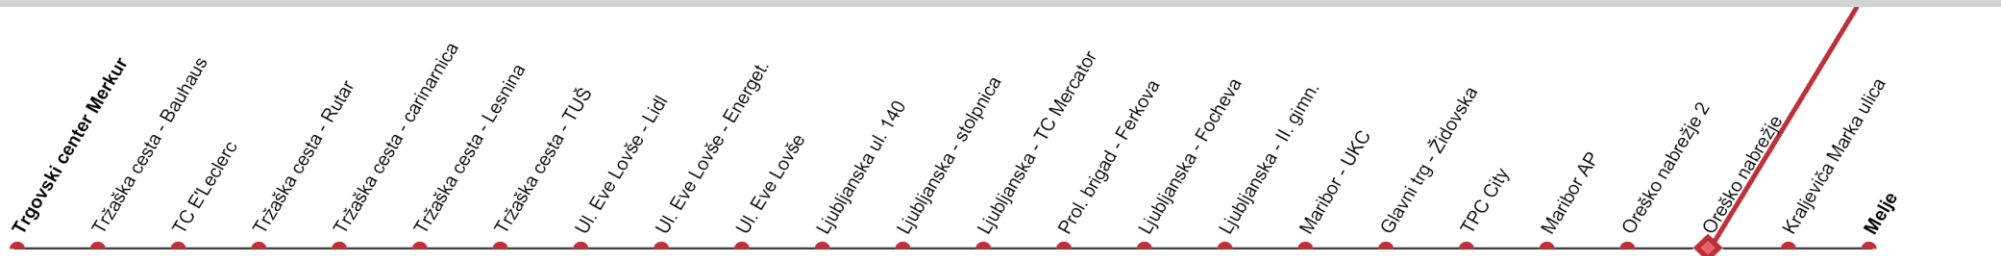

Oreško nabrežje

Linija 21

SMER VOŽNJE →

Velja od 26. 06. 2024

V SMERI		04	05	06	07	08	09	10	11	12	13	14	15	16	17	18	19	20	21	22	23
DELAVNİK	Melje		31																		
	Maribor AP																				
V SMERI		04	05	06	07	08	09	10	11	12	13	14	15	16	17	18	19	20	21	22	23
SOBOTA	Melje																				
	Maribor AP																				
V SMERI		04	05	06	07	08	09	10	11	12	13	14	15	16	17	18	19	20	21	22	23
NEDELJA	Melje																				
	Maribor AP																				

Predvideni časi odhodov so informativnega značaja. / All times are approximate.
Vozila so prilagojena potrebam gibalno oviranih oseb. / Adapting vehicles for people with disabilities.