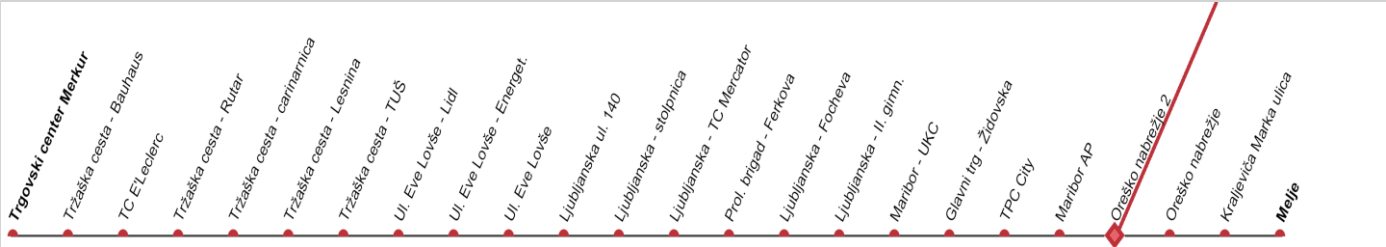

Velja od 26. 06. 2024

V SMERI		04	05	06	07	08	09	10	11	12	13	14	15	16	17	18	19	20	21	22	23
DELAVNIK	Melje																				
SOBOTA	Melje																				
NEDELJA	Melje																				

Predvideni časi odhodov so informativnega značaja. / All times are approximate.
 Vozila so prilagojena potrebam gibalno oviranih oseb. / Adapting vehicles for people with disabilities.

Oreško nabrežje 2

Linija 21

SMER VOŽNJE →

Velja od 26. 06. 2024

V SMERI		04	05	06	07	08	09	10	11	12	13	14	15	16	17	18	19	20	21	22	23
DELAVNIK	Melje		30																		
	Maribor AP																				
V SMERI		04	05	06	07	08	09	10	11	12	13	14	15	16	17	18	19	20	21	22	23
SOBOTA	Melje																				
	Maribor AP																				
V SMERI		04	05	06	07	08	09	10	11	12	13	14	15	16	17	18	19	20	21	22	23
NEDELJA	Melje																				
	Maribor AP																				