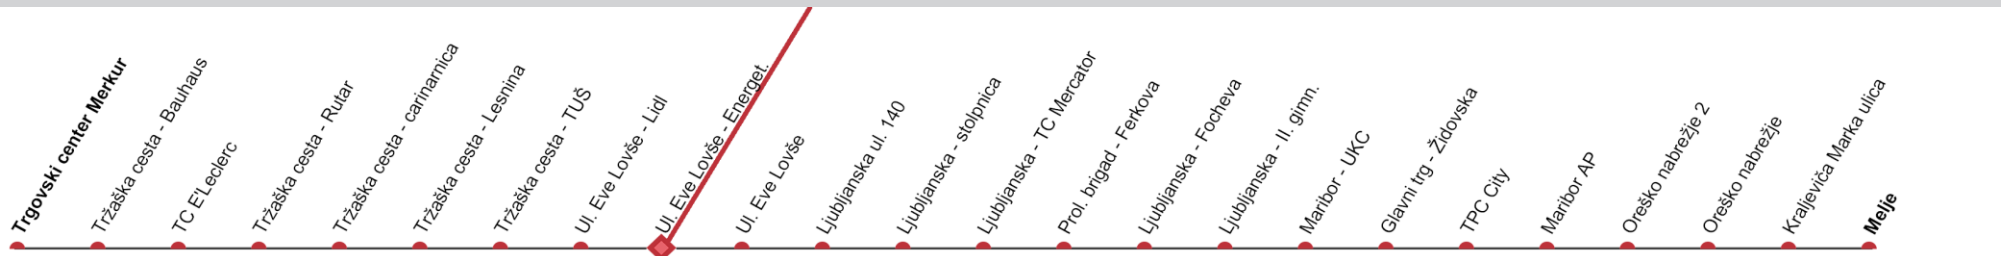

Linija 21

SMER VOŽNJE →

Velja od 26. 06. 2024

V SMERI		04	05	06	07	08	09	10	11	12	13	14	15	16	17	18	19	20	21	22	23
DELAVNİK	Melje																				
	Maribor AP		58	58	58	58		13	33	43	23 58	28	28	28	33		38	23	31		
V SMERI		04	05	06	07	08	09	10	11	12	13	14	15	16	17	18	19	20	21	22	23
SOBOTA	Melje																				
	Maribor AP			58	58	58	58	58	58	58		23	23	23	23	23	23	23	23	26	
V SMERI		04	05	06	07	08	09	10	11	12	13	14	15	16	17	18	19	20	21	22	23
NEDELJA	Melje																				
	Maribor AP																				

Linija 21

SMER VOŽNJE →

Velja od 26. 06. 2024

V SMERI		04	05	06	07	08	09	10	11	12	13	14	15	16	17	18	19	20	21	22	23
DELAVNİK	Melje																				
	Maribor AP		59	59	59	59		14	34	44	24 59	29	29	29	34		39	24	32		
V SMERI		04	05	06	07	08	09	10	11	12	13	14	15	16	17	18	19	20	21	22	23
SOBOTA	Melje																				
	Maribor AP			59	59	59	59	59	59	59		24	24	24	24	24	24	24	24	27	
V SMERI		04	05	06	07	08	09	10	11	12	13	14	15	16	17	18	19	20	21	22	23
NEDELJA	Melje																				
	Maribor AP																				