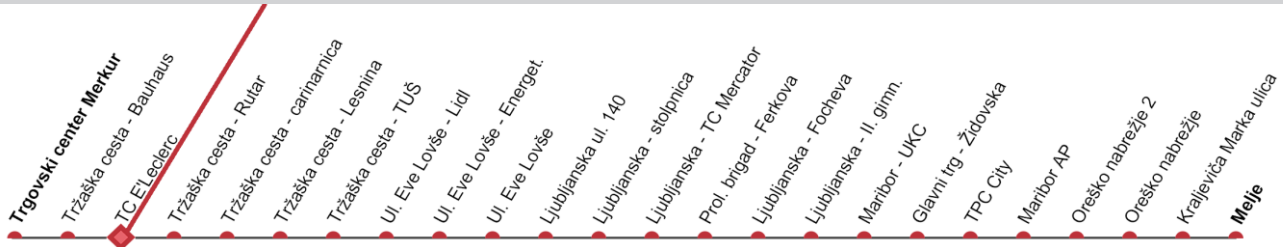

TC E'Leclerc

Linija 21

SMER VOŽNJE →

Velja od 26. 06. 2024

V SMERI		04	05	06	07	08	09	10	11	12	13	14	15	16	17	18	19	20	21	22	23
DELAVNIK	Melje																				
	Maribor AP		52	52	52	52		07	27	37	17 52	22	22	22	27		32	17	25		
V SMERI		04	05	06	07	08	09	10	11	12	13	14	15	16	17	18	19	20	21	22	23
SOBOTA	Melje																				
	Maribor AP			52	52	52	52	52	52	52		17	17	17	17	17	17	17	20		
V SMERI		04	05	06	07	08	09	10	11	12	13	14	15	16	17	18	19	20	21	22	23
NEDELJA	Melje																				
	Maribor AP																				

Predvideni časi odhodov so informativnega značaja. / All times are approximate.

Vozila so prilagojena potrebam gibalno oviranih oseb. / Adapting vehicles for people with disabilities.