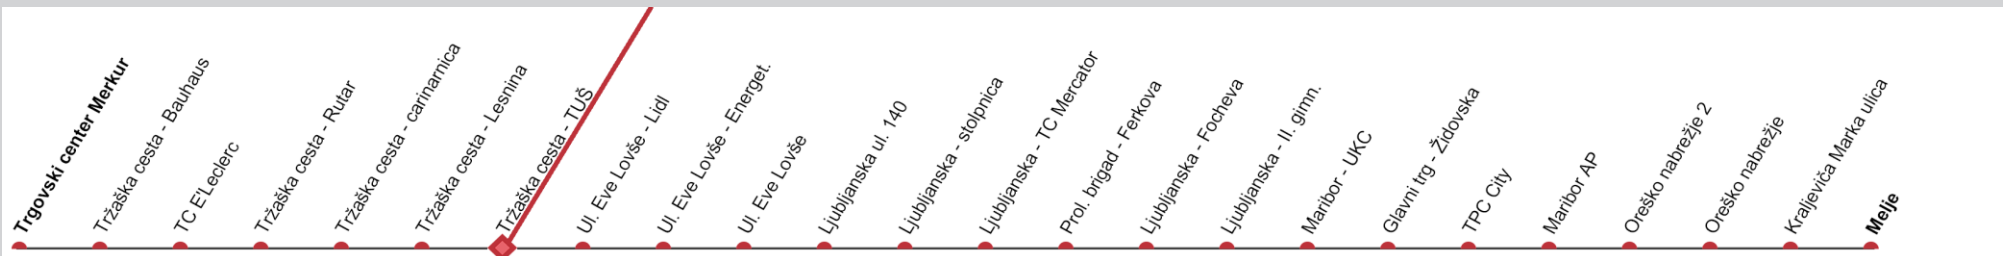

Linija 21

SMER VOŽNJE →

Velja od 26. 06. 2024

V SMERI		04	05	06	07	08	09	10	11	12	13	14	15	16	17	18	19	20	21	22	23
DELAVNIK	Melje																				
	Maribor AP		55	55	55	55		10	30	40	20 55	25	25	25	30		35	20	28		
V SMERI		04	05	06	07	08	09	10	11	12	13	14	15	16	17	18	19	20	21	22	23
SOBOTA	Melje																				
	Maribor AP			55	55	55	55	55	55	55		20	20	20	20	20	20	20	20	23	
V SMERI		04	05	06	07	08	09	10	11	12	13	14	15	16	17	18	19	20	21	22	23
NEDELJA	Melje																				
	Maribor AP																				

Linija 21

SMER VOŽNJE →

Velja od 26. 06. 2024

V SMERI		04	05	06	07	08	09	10	11	12	13	14	15	16	17	18	19	20	21	22	23
DELAVNİK	Melje																				
	Maribor AP		57	57	57	57		12	32	42	22 57	27	27	27	32		37	22	30		
V SMERI		04	05	06	07	08	09	10	11	12	13	14	15	16	17	18	19	20	21	22	23
SOBOTA	Melje																				
	Maribor AP			57	57	57	57	57	57	57		22	22	22	22	22	22	22	22	25	
V SMERI		04	05	06	07	08	09	10	11	12	13	14	15	16	17	18	19	20	21	22	23
NEDELJA	Melje																				
	Maribor AP																				