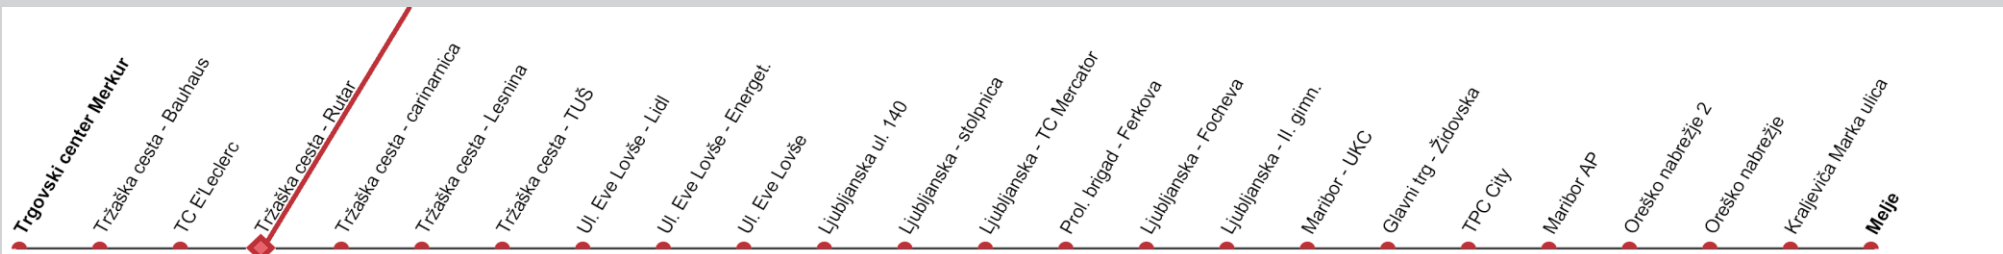

SMER VOŽNJE →

Velja od 26. 06. 2024

V SMERI		04	05	06	07	08	09	10	11	12	13	14	15	16	17	18	19	20	21	22	23
DELAVNIK	Melje																				
	Maribor AP		52	52	52	52		07	27	37	17 52	22	22	22	27		32	17	25		
V SMERI		04	05	06	07	08	09	10	11	12	13	14	15	16	17	18	19	20	21	22	23
SOBOTA	Melje																				
	Maribor AP			52	52	52	52	52	52	52		17	17	17	17	17	17	17	20		
V SMERI		04	05	06	07	08	09	10	11	12	13	14	15	16	17	18	19	20	21	22	23
NEDELJA	Melje																				
	Maribor AP																				

Linija 21

SMER VOŽNJE →

Velja od 26. 06. 2024

V SMERI		04	05	06	07	08	09	10	11	12	13	14	15	16	17	18	19	20	21	22	23
DELAVNIK	Melje																				
	Maribor AP		53	53	53	53		08	28	38	18 53	23	23	23	28		33	18	26		
V SMERI		04	05	06	07	08	09	10	11	12	13	14	15	16	17	18	19	20	21	22	23
SOBOTA	Melje																				
	Maribor AP			53	53	53	53	53	53	53		18	18	18	18	18	18	18	18	21	
V SMERI		04	05	06	07	08	09	10	11	12	13	14	15	16	17	18	19	20	21	22	23
NEDELJA	Melje																				
	Maribor AP																				