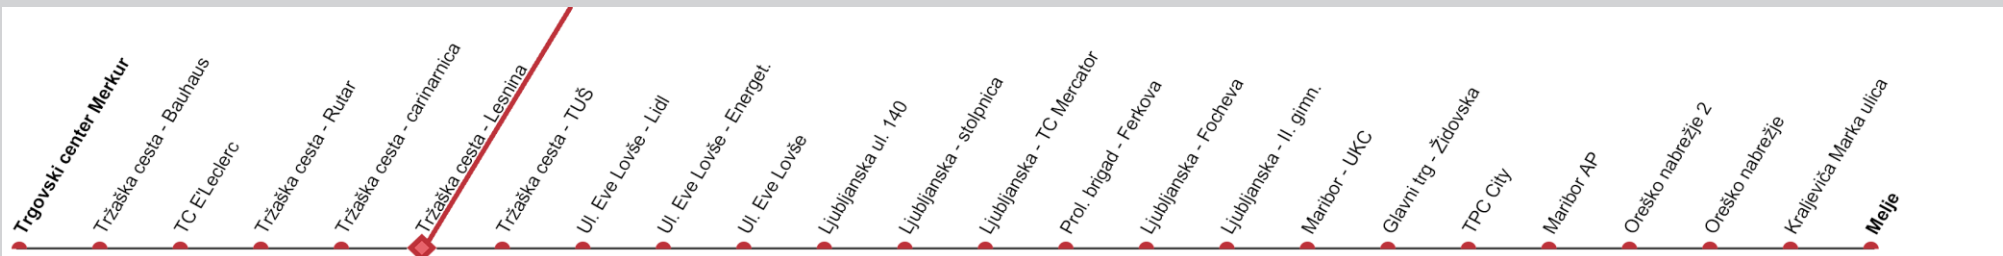

Linija 21

SMER VOŽNJE →

Velja od 26. 06. 2024

V SMERI		04	05	06	07	08	09	10	11	12	13	14	15	16	17	18	19	20	21	22	23
DELAVNİK	Melje																				
	Maribor AP		54	54	54	54		09	29	39	19 54	24	24	24	29		34	19	27		
V SMERI		04	05	06	07	08	09	10	11	12	13	14	15	16	17	18	19	20	21	22	23
SOBOTA	Melje																				
	Maribor AP			54	54	54	54	54	54	54		19	19	19	19	19	19	19	19	22	
V SMERI		04	05	06	07	08	09	10	11	12	13	14	15	16	17	18	19	20	21	22	23
NEDELJA	Melje																				
	Maribor AP																				

Linija 21

SMER VOŽNJE →

Velja od 26. 06. 2024

V SMERI		04	05	06	07	08	09	10	11	12	13	14	15	16	17	18	19	20	21	22	23
DELAVNIK	Melje																				
	Maribor AP		55	55	55	55		10	30	40	20 55	25	25	25	30		35	20	28		
V SMERI		04	05	06	07	08	09	10	11	12	13	14	15	16	17	18	19	20	21	22	23
SOBOTA	Melje																				
	Maribor AP			55	55	55	55	55	55	55		20	20	20	20	20	20	20	20	23	
V SMERI		04	05	06	07	08	09	10	11	12	13	14	15	16	17	18	19	20	21	22	23
NEDELJA	Melje																				
	Maribor AP																				