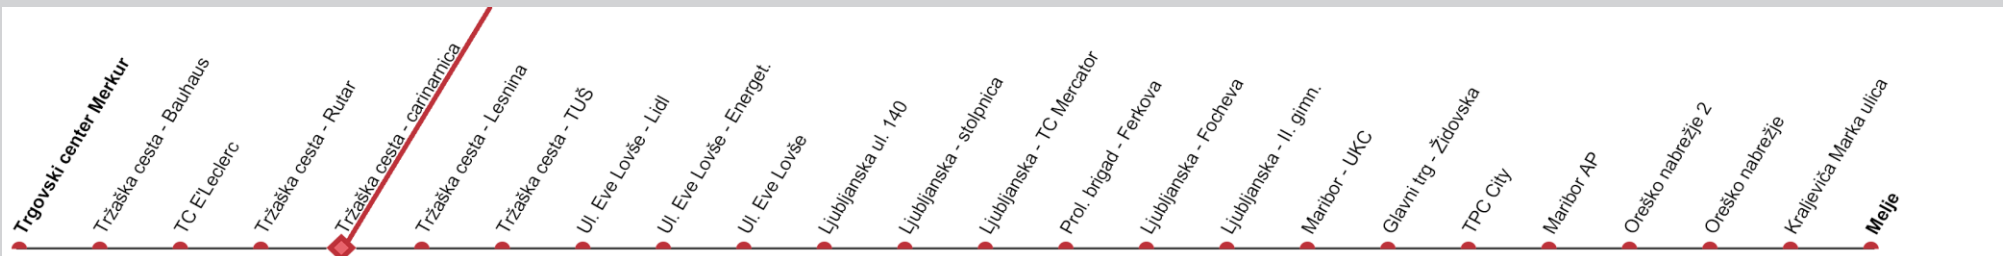

Linija 21

SMER VOŽNJE →

Velja od 26. 06. 2024

V SMERI		04	05	06	07	08	09	10	11	12	13	14	15	16	17	18	19	20	21	22	23
DELAVNIK	Melje																				
	Maribor AP		53	53	53	53		08	28	38	18 53	23	23	23	28		33	18	26		
V SMERI		04	05	06	07	08	09	10	11	12	13	14	15	16	17	18	19	20	21	22	23
SOBOTA	Melje																				
	Maribor AP			53	53	53	53	53	53	53		18	18	18	18	18	18	18	18	21	
V SMERI		04	05	06	07	08	09	10	11	12	13	14	15	16	17	18	19	20	21	22	23
NEDELJA	Melje																				
	Maribor AP																				

Linija 21

SMER VOŽNJE →

Velja od 26. 06. 2024

V SMERI		04	05	06	07	08	09	10	11	12	13	14	15	16	17	18	19	20	21	22	23
DELAVNİK	Melje																				
	Maribor AP		54	54	54	54		09	29	39	19 54	24	24	24	29		34	19	27		
V SMERI		04	05	06	07	08	09	10	11	12	13	14	15	16	17	18	19	20	21	22	23
SOBOTA	Melje																				
	Maribor AP			54	54	54	54	54	54	54		19	19	19	19	19	19	19	19	22	
V SMERI		04	05	06	07	08	09	10	11	12	13	14	15	16	17	18	19	20	21	22	23
NEDELJA	Melje																				
	Maribor AP																				