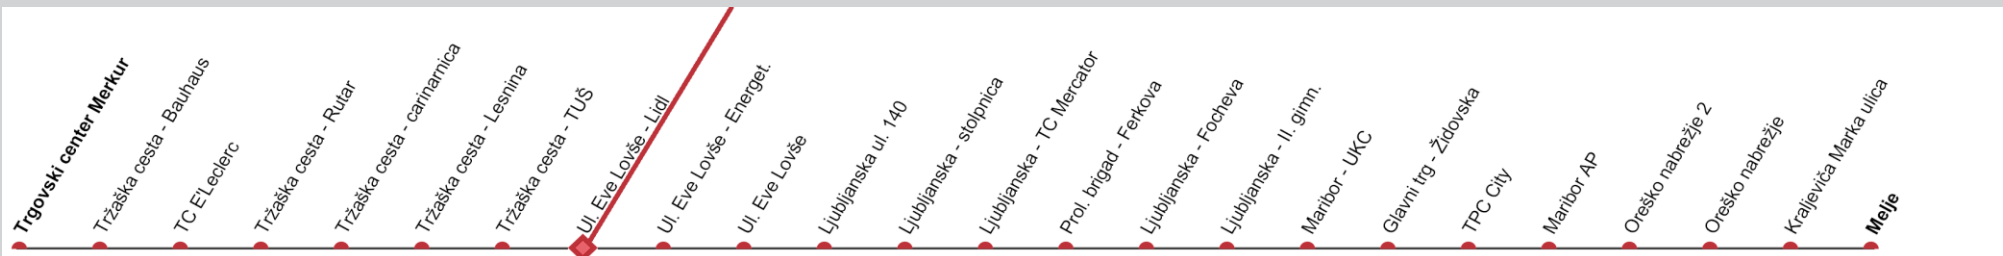

Linija 21

SMER VOŽNJE →

Velja od 26. 06. 2024

V SMERI		04	05	06	07	08	09	10	11	12	13	14	15	16	17	18	19	20	21	22	23
DELAVNİK	Melje																				
	Maribor AP		57	57	57	57		12	32	42	22 57	27	27	27	32		37	22	30		
V SMERI		04	05	06	07	08	09	10	11	12	13	14	15	16	17	18	19	20	21	22	23
SOBOTA	Melje																				
	Maribor AP			57	57	57	57	57	57	57		22	22	22	22	22	22	22	22	25	
V SMERI		04	05	06	07	08	09	10	11	12	13	14	15	16	17	18	19	20	21	22	23
NEDELJA	Melje																				
	Maribor AP																				

Linija 21

SMER VOŽNJE →

Velja od 26. 06. 2024

V SMERI		04	05	06	07	08	09	10	11	12	13	14	15	16	17	18	19	20	21	22	23
DELAVNİK	Melje																				
	Maribor AP		58	58	58	58		13	33	43	23 58	28	28	28	33		38	23	31		
V SMERI		04	05	06	07	08	09	10	11	12	13	14	15	16	17	18	19	20	21	22	23
SOBOTA	Melje																				
	Maribor AP			58	58	58	58	58	58	58		23	23	23	23	23	23	23	23	26	
V SMERI		04	05	06	07	08	09	10	11	12	13	14	15	16	17	18	19	20	21	22	23
NEDELJA	Melje																				
	Maribor AP																				