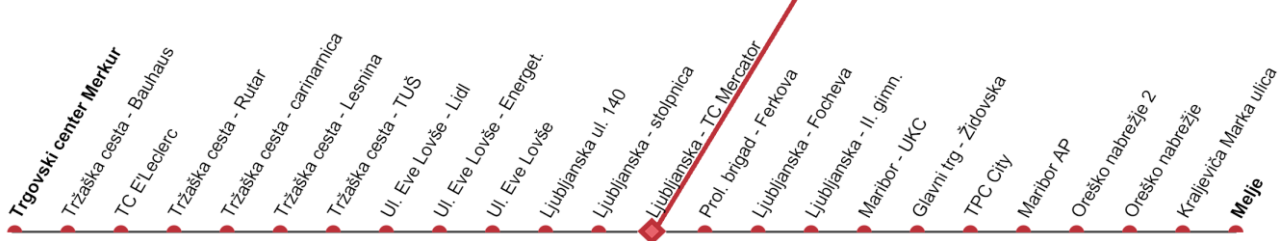

Linija 21

SMER VOŽNJE →

Velja od 26. 06. 2024

V SMERI		04	05	06	07	08	09	10	11	12	13	14	15	16	17	18	19	20	21	22	23
DELAVNIK	Melje		21																		
	Maribor AP			26	26	31	36	51		06			01	01	01	01	01		01		
V SMERI		04	05	06	07	08	09	10	11	12	13	14	15	16	17	18	19	20	21	22	23
SOBOTA	Melje																				
	Maribor AP		26	26	26	26	26	26	26	26	26										
V SMERI		04	05	06	07	08	09	10	11	12	13	14	15	16	17	18	19	20	21	22	23
NEDELJA	Melje																				
	Maribor AP			51	51	51	51	51	51	51	51	51	51	51	51	51	51	51	51		

Linija 21

SMER VOŽNJE →

Velja od 26. 06. 2024

V SMERI		04	05	06	07	08	09	10	11	12	13	14	15	16	17	18	19	20	21	22	23
DELAVNIK	Melje		22																		
	Maribor AP			01 27	01 27	01 32	01 37	16 52	36	07 46	26	01 31	02 31	02 31	02 36	02	02 41	26	02 34		
V SMERI		04	05	06	07	08	09	10	11	12	13	14	15	16	17	18	19	20	21	22	23
SOBOTA	Melje																				
	Maribor AP		27	27	01 27	01 27	01 27	01 27	01 27	01 27	01 27	01 27	26	26	26	26	26	26	26	29	
V SMERI		04	05	06	07	08	09	10	11	12	13	14	15	16	17	18	19	20	21	22	23
NEDELJA	Melje																				
	Maribor AP			52	52	52	52	52	52	52	52	52	52	52	52	52	52	52	52		