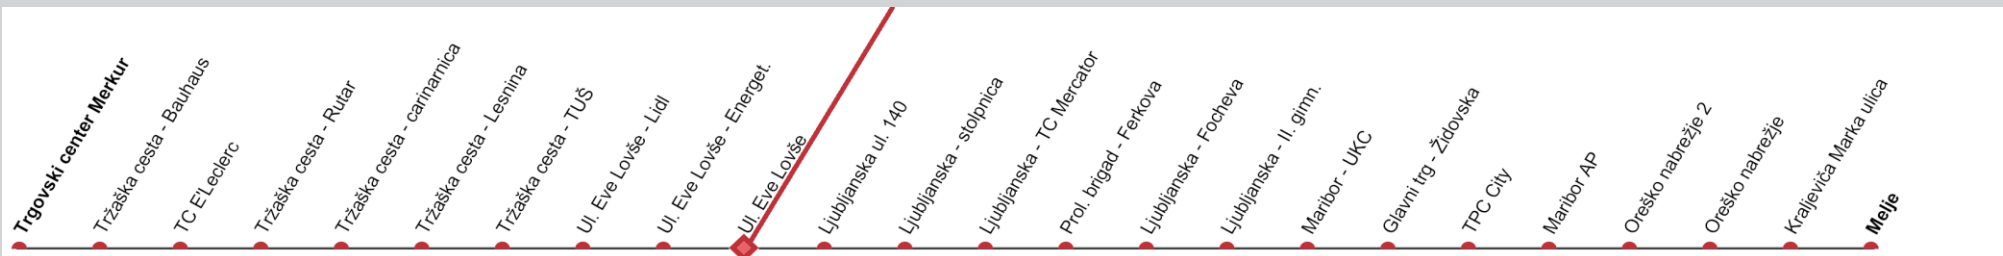

Ul. Eve Lovše

Linija 21

SMER VOŽNJE →

Velja od 26. 06. 2024

V SMERI		04	05	06	07	08	09	10	11	12	13	14	15	16	17	18	19	20	21	22	23
DELAVNİK	Melje																				
	Maribor AP			00	00	00	00	15	35	45	25	00 30	30	30	35		40	25	33		
V SMERI		04	05	06	07	08	09	10	11	12	13	14	15	16	17	18	19	20	21	22	23
SOBOTA	Melje																				
	Maribor AP				00	00	00	00	00	00	00	25	25	25	25	25	25	25	25	28	
V SMERI		04	05	06	07	08	09	10	11	12	13	14	15	16	17	18	19	20	21	22	23
NEDELJA	Melje																				
	Maribor AP																				

Predvideni časi odhodov so informativnega značaja. / All times are approximate.
Vozila so prilagojena potrebam gibalno oviranih oseb. / Adapting vehicles for people with disabilities.