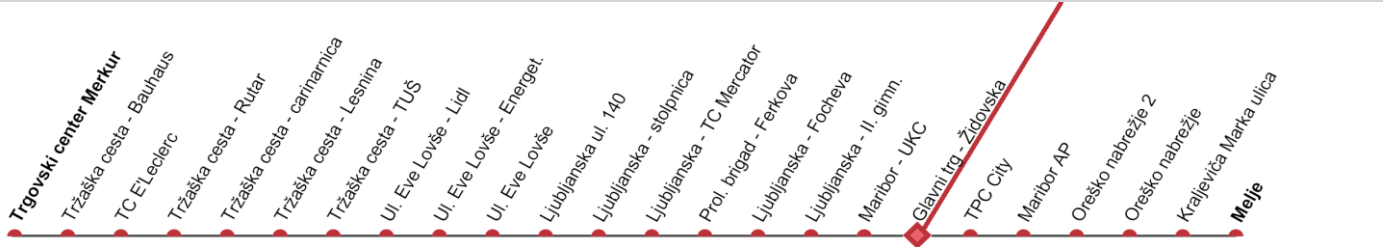

Glavni trg - Židovska

Linija 21

SMER VOŽNJE →

Velja od 26. 06. 2024

V SMERI		04	05	06	07	08	09	10	11	12	13	14	15	16	17	18	19	20	21	22	23
DELAVNIK	Melje		29																		
	Maribor AP			08 34	08 34	08 39	08 44	23 59	43	14 53	33	08 38	09 38	09 38	09 43	09	09 48	33	09 41		
V SMERI		04	05	06	07	08	09	10	11	12	13	14	15	16	17	18	19	20	21	22	23
SOBOTA	Melje																				
	Maribor AP		34	34	08 34	08 34	08 34	08 34	08 34	08 34	08 34	33	33	33	33	33	33	33	36		
V SMERI		04	05	06	07	08	09	10	11	12	13	14	15	16	17	18	19	20	21	22	23
NEDELJA	Melje																				
	Maribor AP			58	58	58	58	58	58	58	58	58	58	58	58	58	58	58	58		

Predvideni časi odhodov so informativnega značaja. / All times are approximate.

Vozila so prilagojena potrebam gibalno oviranih oseb. / Adapting vehicles for people with disabilities.