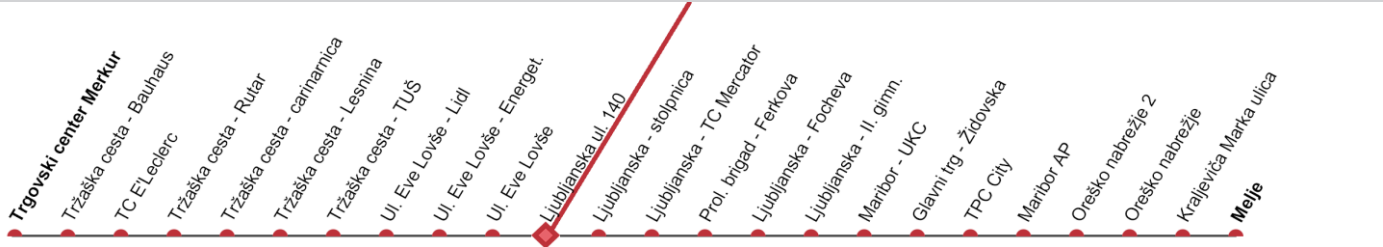

SMER VOŽNJE →

Velja od 26. 06. 2024

V SMERI		04	05	06	07	08	09	10	11	12	13	14	15	16	17	18	19	20	21	22	23
DELAVNİK	Melje																				
	Maribor AP			00	00	00	00	15	35	45	25	00 30	30	30	35		40	25	33		
V SMERI		04	05	06	07	08	09	10	11	12	13	14	15	16	17	18	19	20	21	22	23
SOBOTA	Melje																				
	Maribor AP				00	00	00	00	00	00	00	25	25	25	25	25	25	25	25	28	
V SMERI		04	05	06	07	08	09	10	11	12	13	14	15	16	17	18	19	20	21	22	23
NEDELJA	Melje																				
	Maribor AP																				

Linija 21

SMER VOŽNJE →

Velja od 26. 06. 2024

V SMERI		04	05	06	07	08	09	10	11	12	13	14	15	16	17	18	19	20	21	22	23
DELAVNIK	Melje		20																		
	Maribor AP			25	25	30	35	50		05			00	00	00	00	00		00		
V SMERI		04	05	06	07	08	09	10	11	12	13	14	15	16	17	18	19	20	21	22	23
SOBOTA	Melje																				
	Maribor AP		25	25	25	25	25	25	25	25	25										
V SMERI		04	05	06	07	08	09	10	11	12	13	14	15	16	17	18	19	20	21	22	23
NEDELJA	Melje																				
	Maribor AP			50	50	50	50	50	50	50	50	50	50	50	50	50	50	50	50		