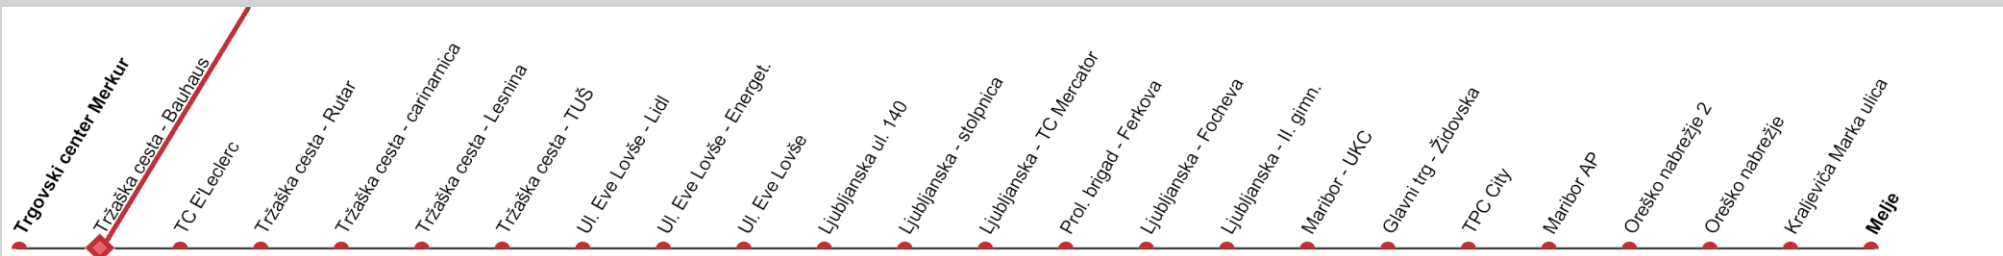

Trgovski center Merkur

Linija 21

SMER VOŽNJE →

Velja od 26. 06. 2024

V SMERI		04	05	06	07	08	09	10	11	12	13	14	15	16	17	18	19	20	21	22	23
DELAVNIK	Melje																				
	Maribor AP		50	50	50	50		05	25	35	15 50	20	20	20	25		30	15			
V SMERI		04	05	06	07	08	09	10	11	12	13	14	15	16	17	18	19	20	21	22	23
SOBOTA	Melje																				
	Maribor AP			50	50	50	50	50	50	50		15	15	15	15	15	15	15			
V SMERI		04	05	06	07	08	09	10	11	12	13	14	15	16	17	18	19	20	21	22	23
NEDELJA	Melje																				
	Maribor AP																				

Linija 21

SMER VOŽNJE →

Velja od 26. 06. 2024

V SMERI		04	05	06	07	08	09	10	11	12	13	14	15	16	17	18	19	20	21	22	23
DELAVNIK	Melje																				
	Maribor AP		51	51	51	51		06	26	36	16 51	21	21	21	26		31	16			
V SMERI		04	05	06	07	08	09	10	11	12	13	14	15	16	17	18	19	20	21	22	23
SOBOTA	Melje																				
	Maribor AP			51	51	51	51	51	51	51		16	16	16	16	16	16	16			
V SMERI		04	05	06	07	08	09	10	11	12	13	14	15	16	17	18	19	20	21	22	23
NEDELJA	Melje																				
	Maribor AP																				