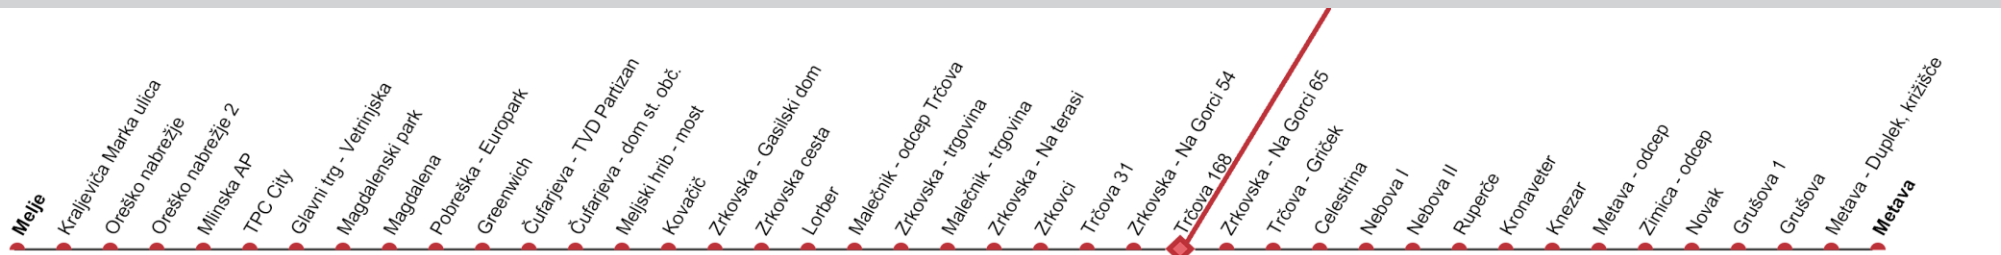

Trčova 168

Linija 20

SMER VOŽNJE →

Velja od 26. 06. 2024

Linija 20		04	05	06	07	08	09	10	11	12	13	14	15	16	17	18	19	20	21	22	23
DELAVNIK	V SMERI																				
	Trčova - Griček				02	55			05	40		35		10		00		10		42	
	Grušova				04	57			07	42		43		13		00		10		44	
SOBOTA	V SMERI																				
	Trčova - Griček				02	54			04	39		44		07				57		32	
	Grušova				02	54			04	39		44		09				59		34	
NEDELJA	V SMERI																				
	Trčova - Griček					53				39											
	Grušova					55				39											

Predvideni časi odhodov so informativnega značaja. / All times are approximate.
Vozila so prilagojena potrebam gibalno oviranih oseb. / Adapting vehicles for people with disabilities.