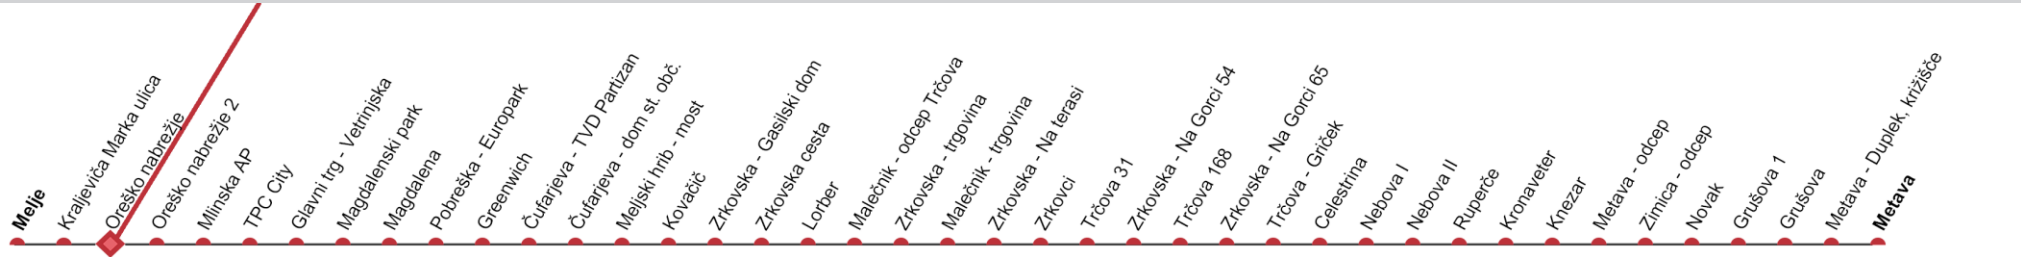

Oreško nabrežje

Linija 20

SMER VOŽNJE →

Velja od 26. 06. 2024

Linija 20		04	05	06	07	08	09	10	11	12	13	14	15	16	17	18	19	20	21	22	23
DELAVNIK	V SMERI																				
	Trčova - Griček			40	58		59			11		13	38		06		32			08	
	Grušova		28	40	58		59			11		13	38		06		32			08	
SOBOTA	V SMERI																				
	Trčova - Griček			43		33		43		18		23	43				33			08	
	Grušova			43		33		43		18		23	43			33			08		
NEDELJA	V SMERI																				
	Trčova - Griček					33				18											
	Grušova					33				18											

Predvideni časi odhodov so informativnega značaja. / All times are approximate.
Vozila so prilagojena potrebam gibalno oviranih oseb. / Adapting vehicles for people with disabilities.