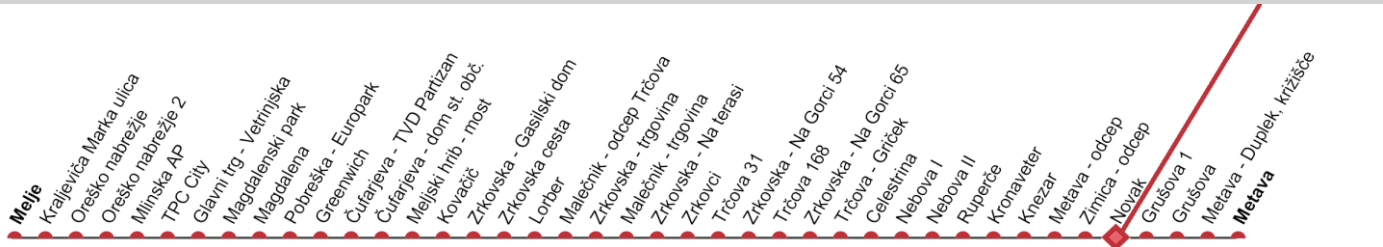

Linija 20

SMER VOŽNJE →

Velja od 26. 06. 2024

		04	05	06	07	08	09	10	11	12	13	14	15	16	17	18	19	20	21	22	23	
DELAVNIK	V SMERI																					
	Trčova - Griček											41			59			09				
	Grušova											41			59			09				
SOBOTA	V SMERI																					
	Trčova - Griček																					
	Grušova																					
NEDELJA	V SMERI																					
	Trčova - Griček																					
	Grušova																					

Predvideni časi odhodov so informativnega značaja. / All times are approximate.

Vozila so prilagojena potrebam gibalno oviranih oseb. / Adapting vehicles for people with disabilities.