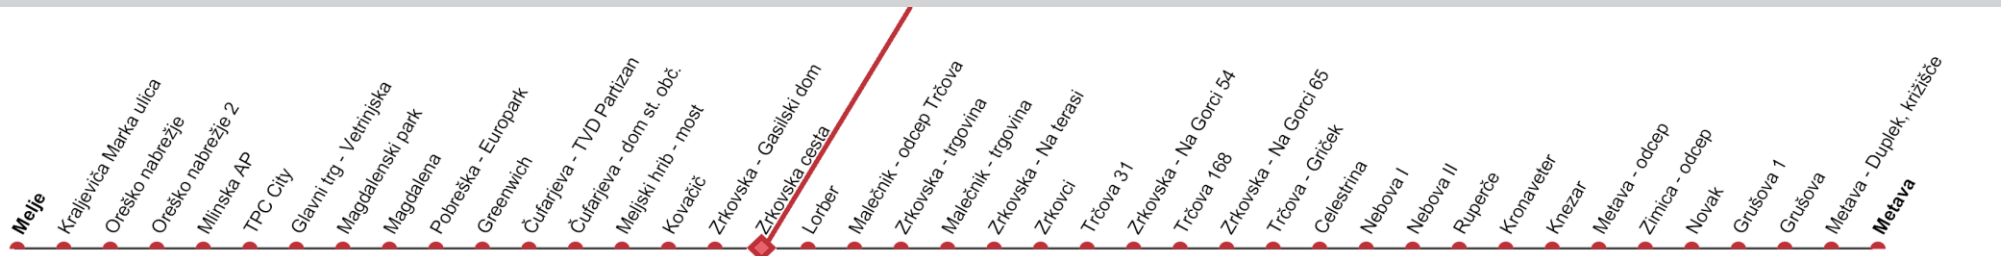

Zrkovska cesta

Linija 20

SMER VOŽNJE →

Velja od 26. 06. 2024

V SMERI 🕒		04	05	06	07	08	09	10	11	12	13	14	15	16	17	18	19	20	21	22	23
DELAVNIK	Trčova - Griček														46		56			35	
	Grušova														46		56			35	
V SMERI 🕒		04	05	06	07	08	09	10	11	12	13	14	15	16	17	18	19	20	21	22	23
SOBOTA	Trčova - Griček																				
	Grušova																				
V SMERI 🕒		04	05	06	07	08	09	10	11	12	13	14	15	16	17	18	19	20	21	22	23
NEDELJA	Trčova - Griček																				
	Grušova																				

Predvideni časi odhodov so informativnega značaja. / All times are approximate.
Vozila so prilagojena potrebam gibalno oviranih oseb. / Adapting vehicles for people with disabilities.