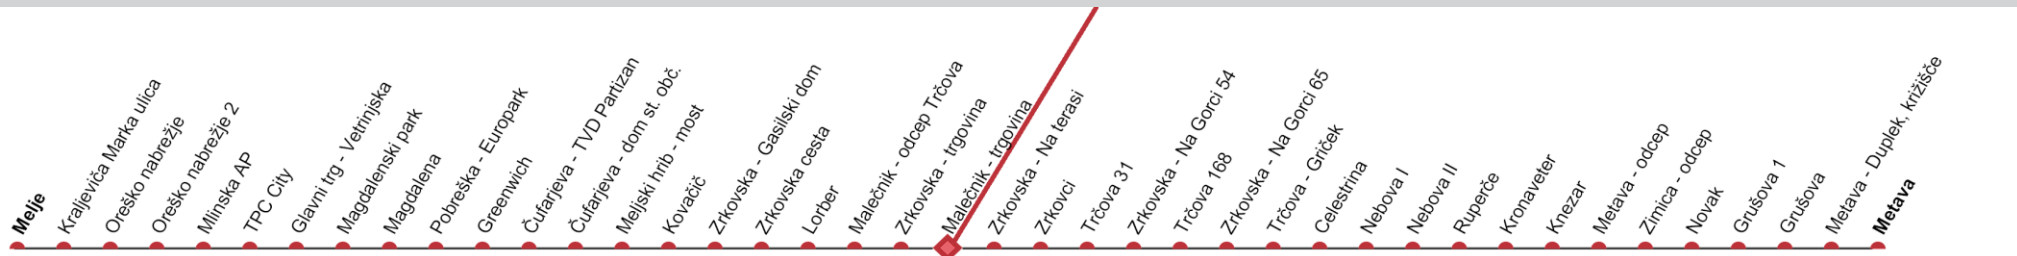

Malečnik - trgovina

Linija 20

SMER VOŽNJE →

Velja od 26. 06. 2024

Linija 20		04	05	06	07	08	09	10	11	12	13	14	15	16	17	18	19	20	21	22	23
DELAVNİK	V SMERI ⌚				01	53			03	38		33		09	52			02		41	
	Trčova - Griček																				
	Grušova				05	59			09	44		44		15		02		12		45	
SOBOTA	V SMERI ⌚				00	52			02	37		42		06			56			31	
	Trčova - Griček																				
	Grušova				04	56			06	41		46		10				00		35	
NEDELJA	V SMERI ⌚					52				37											
	Trčova - Griček																				
	Grušova					56				41											

Predvideni časi odhodov so informativnega značaja. / All times are approximate.
Vozila so prilagojena potrebam gibalno oviranih oseb. / Adapting vehicles for people with disabilities.