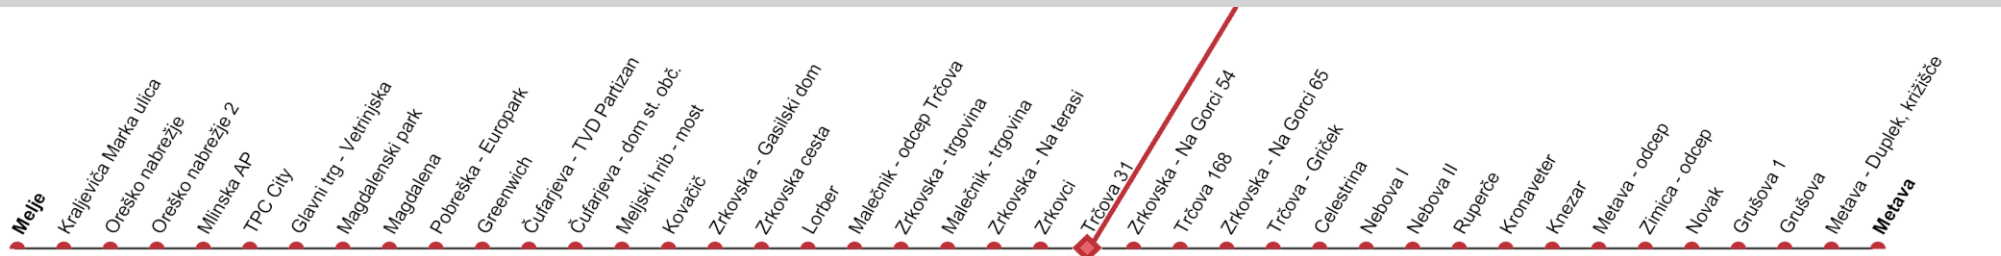

Trčova 31

Linija 20

SMER VOŽNJE →

Velja od 26. 06. 2024

Linija 20		04	05	06	07	08	09	10	11	12	13	14	15	16	17	18	19	20	21	22	23
DELAVNIK	V SMERI																				
	Trčova - Griček				02	54			04	39		34		10	53			03		42	
	Grušova				04	58			08	43		43		14		01		11		44	
SOBOTA	V SMERI																				
	Trčova - Griček				01	53			03	38		43		07			57			32	
	Grušova				03	55			05	40		45		09			59			34	
NEDELJA	V SMERI																				
	Trčova - Griček					53				38											
	Grušova					55				40											

Predvideni časi odhodov so informativnega značaja. / All times are approximate.
Vozila so prilagojena potrebam gibalno oviranih oseb. / Adapting vehicles for people with disabilities.