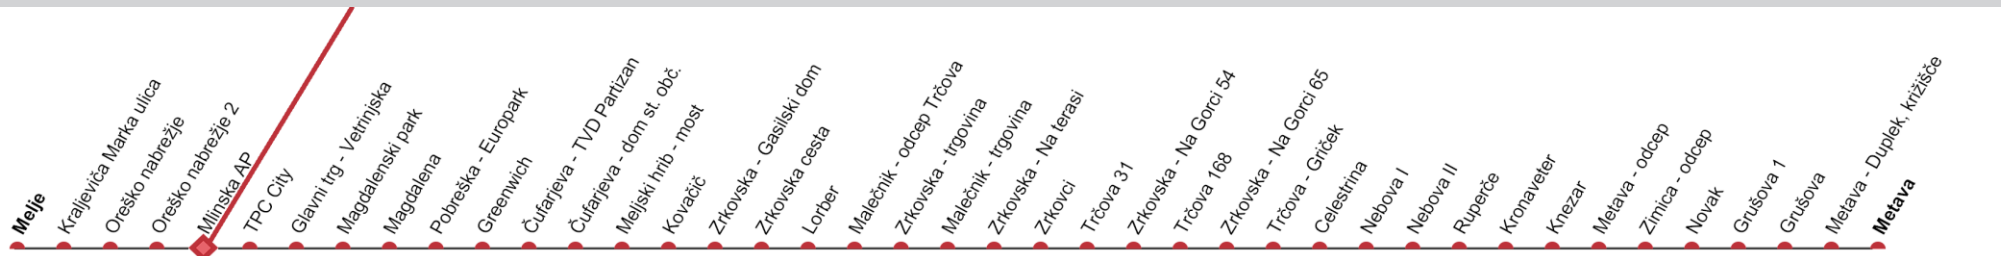

Linija 20

SMER VOŽNJE →

Velja od 26. 06. 2024

Linija 20		04	05	06	07	08	09	10	11	12	13	14	15	16	17	18	19	20	21	22	23	
DELAVNIK	V SMERI																					
	Trčova - Griček			45		35		45		20		15	50		25		35				10	
	Grušova		30	45		35		45		20		15	50		25		35				10	
SOBOTA	V SMERI																					
	Trčova - Griček			45		35		45		20		25	45					35			10	
	Grušova			45		35		45		20		25	45					35			10	
NEDELJA	V SMERI																					
	Trčova - Griček					35				20												
	Grušova					35				20												

Predvideni časi odhodov so informativnega značaja. / All times are approximate.
Vozila so prilagojena potrebam gibalno oviranih oseb. / Adapting vehicles for people with disabilities.