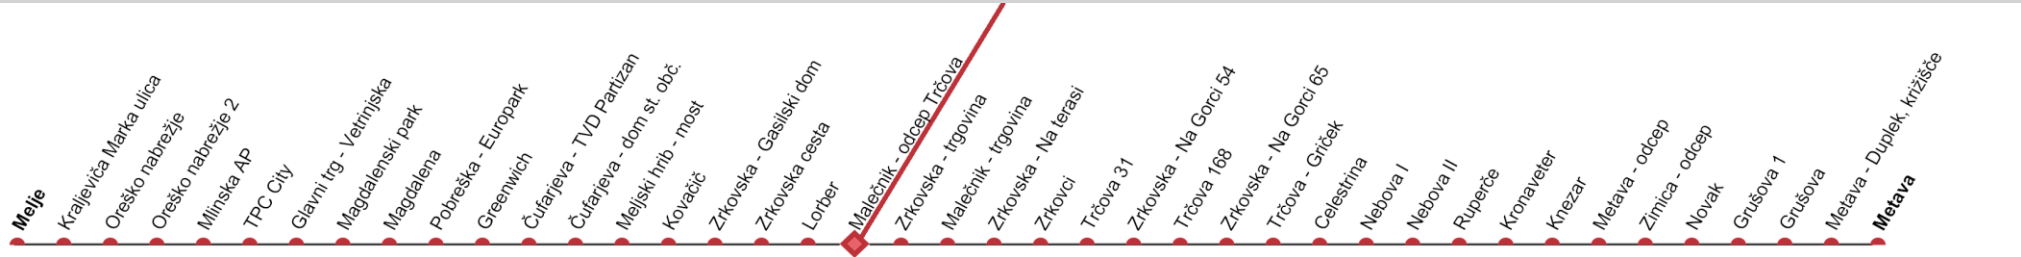

Malečnik - odcep Trčova

Linija 20

SMER VOŽNJE →

Velja od 26. 06. 2024

Linija 20		04	05	06	07	08	09	10	11	12	13	14	15	16	17	18	19	20	21	22	23	
DELAVNIK	V SMERI				00	52			02	37		32		08	51			01		40		
	Trčova - Griček																					
	Grušova		47		06		00		10	45		45		16		03		13		46		
SOBOTA	V SMERI	04	05	06	07	08	09	10	11	12	13	14	15	16	17	18	19	20	21	22	23	
	Trčova - Griček			59		51			01	36		41		05			55			30		
	Grušova				05	57			07	42		47		11				01		36		
NEDELJA	V SMERI	04	05	06	07	08	09	10	11	12	13	14	15	16	17	18	19	20	21	22	23	
	Trčova - Griček					51				36												
	Grušova					57				42												

Predvideni časi odhodov so informativnega značaja. / All times are approximate.
Vozila so prilagojena potrebam gibalno oviranih oseb. / Adapting vehicles for people with disabilities.