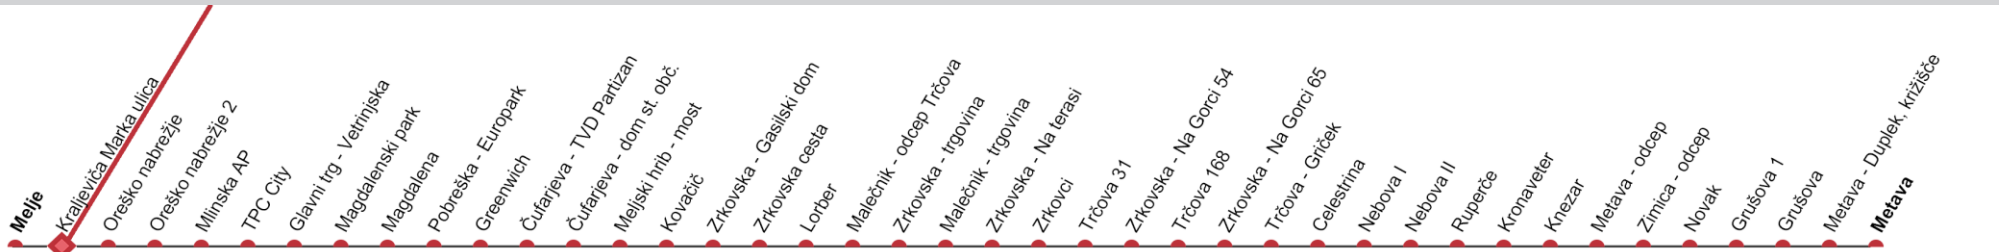

Linija 20

SMER VOŽNJE →

Velja od 26. 06. 2024

		04	05	06	07	08	09	10	11	12	13	14	15	16	17	18	19	20	21	22	23
DELAVNIK	V SMERI																				
	Trčova - Griček			37	55		56			08		10	35		03		29			05	
	Grušova		25	37	55		56			08		10	35		03		29			05	
SOBOTA	V SMERI																				
	Trčova - Griček			40		30		40		15		20	40				30			05	
	Grušova			40		30		40		15		20	40				30			05	
NEDELJA	V SMERI																				
	Trčova - Griček					30				15											
	Grušova					30				15											

Linija 20

SMER VOŽNJE →

Velja od 26. 06. 2024

Linija 20		04	05	06	07	08	09	10	11	12	13	14	15	16	17	18	19	20	21	22	23
DELAVNIK	V SMERI																				
	Trčova - Griček			39	57		58			10		12	37		05		31			07	
	Grušova		27	39	57		58			10		12	37		05		31			07	
SOBOTA	V SMERI																				
	Trčova - Griček			42		32		42		17		22	42				32			07	
	Grušova			42		32		42		17		22	42			32			07		
NEDELJA	V SMERI																				
	Trčova - Griček					32				17											
	Grušova					32				17											