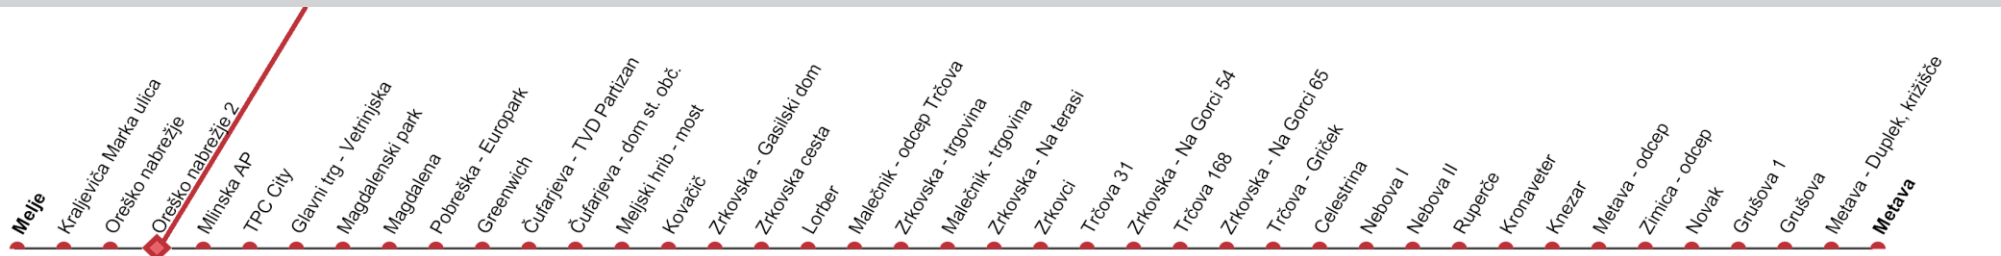

Linija 20

SMER VOŽNJE →

Velja od 26. 06. 2024

Linija 20		04	05	06	07	08	09	10	11	12	13	14	15	16	17	18	19	20	21	22	23
DELAVNIK	V SMERI																				
	Trčova - Griček			39	57		58			10		12	37		05		31			07	
	Grušova		27	39	57		58			10		12	37		05		31			07	
SOBOTA	V SMERI																				
	Trčova - Griček			42		32		42		17		22	42				32			07	
	Grušova			42		32		42		17		22	42			32			07		
NEDELJA	V SMERI																				
	Trčova - Griček					32				17											
	Grušova					32				17											

SMER VOŽNJE →

Velja od 26. 06. 2024

Linija 20		04	05	06	07	08	09	10	11	12	13	14	15	16	17	18	19	20	21	22	23
DELAVNIK	V SMERI																				
	Trčova - Griček			40	58		59			11		13	38		06		32			08	
	Grušova		28	40	58		59			11		13	38		06		32			08	
SOBOTA	V SMERI																				
	Trčova - Griček			43		33		43		18		23	43				33			08	
	Grušova			43		33		43		18		23	43			33			08		
NEDELJA	V SMERI																				
	Trčova - Griček					33				18											
	Grušova					33				18											

Linija 20

SMER VOŽNJE →

Velja od 26. 06. 2024

Linija 20		04	05	06	07	08	09	10	11	12	13	14	15	16	17	18	19	20	21	22	23
DELAVNIK	V SMERI ⌚																				
	Trčova - Griček			41	59			00		12		14	39		07		33			09	
	Grušova		29	41	59			00		12		14	39		07		33			09	
SOBOTA	V SMERI ⌚																				
	Trčova - Griček			44		34		44		19		24	44				34			09	
	Grušova			44		34		44		19		24	44			34			09		
NEDELJA	V SMERI ⌚																				
	Trčova - Griček					34				19											
	Grušova					34				19											