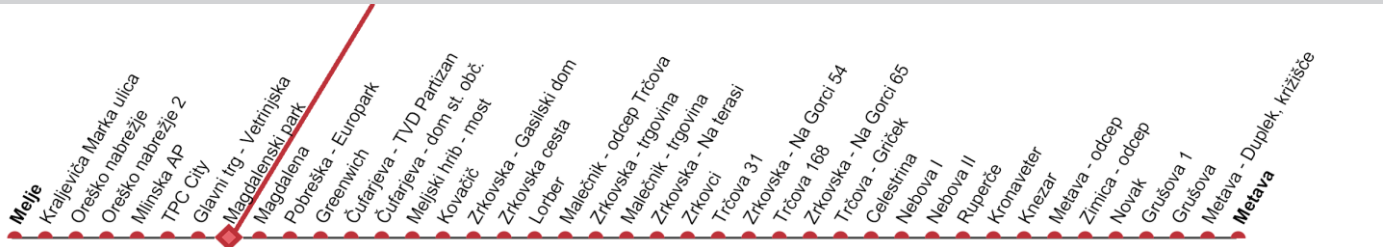

Magdalenski park

Linija 20

SMER VOŽNJE →

Velja od 26. 06. 2024

V SMERI		04	05	06	07	08	09	10	11	12	13	14	15	16	17	18	19	20	21	22	23
DELAVNIK	Trčova - Griček			50		41		50		26		22	56		31		40			18	
	Grušova		36	50		41		50		26		22	56		31		40			18	
V SMERI		04	05	06	07	08	09	10	11	12	13	14	15	16	17	18	19	20	21	22	23
SOBOTA	Trčova - Griček			50		40		50		25		30	52				42			17	
	Grušova			50		40		50		25		30	52				42			17	
V SMERI		04	05	06	07	08	09	10	11	12	13	14	15	16	17	18	19	20	21	22	23
NEDELJA	Trčova - Griček					40				25											
	Grušova					40				25											

Predvideni časi odhodov so informativnega značaja. / All times are approximate.

Vozila so prilagojena potrebam gibalno oviranih oseb. / Adapting vehicles for people with disabilities.