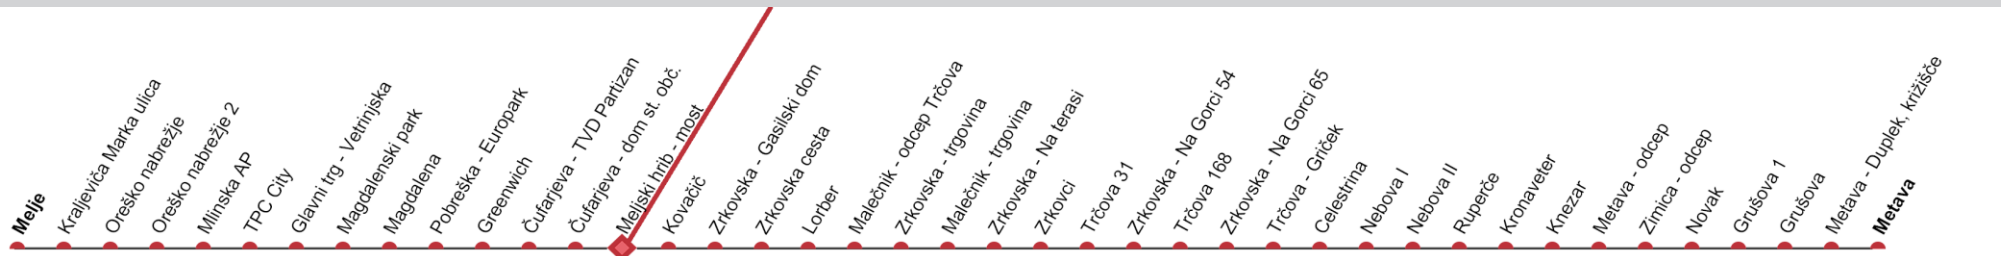

Meljski hrib - most

Linija 20

SMER VOŽNJE →

Velja od 26. 06. 2024

Linija 20		04	05	06	07	08	09	10	11	12	13	14	15	16	17	18	19	20	21	22	23	
DELAVNIK	V SMERI																					
	Trčova - Griček			57		48		58		33		28		04	48		58				37	
	Grušova		44	57		48		58		33		28		04	48		58				37	
SOBOTA	V SMERI																					
	Trčova - Griček			56		48		58		33		38		02			52				27	
	Grušova			56		48		58		33		38		02			52				27	
NEDELJA	V SMERI																					
	Trčova - Griček					48				33												
	Grušova					48				33												

Predvideni časi odhodov so informativnega značaja. / All times are approximate.
Vozila so prilagojena potrebam gibalno oviranih oseb. / Adapting vehicles for people with disabilities.