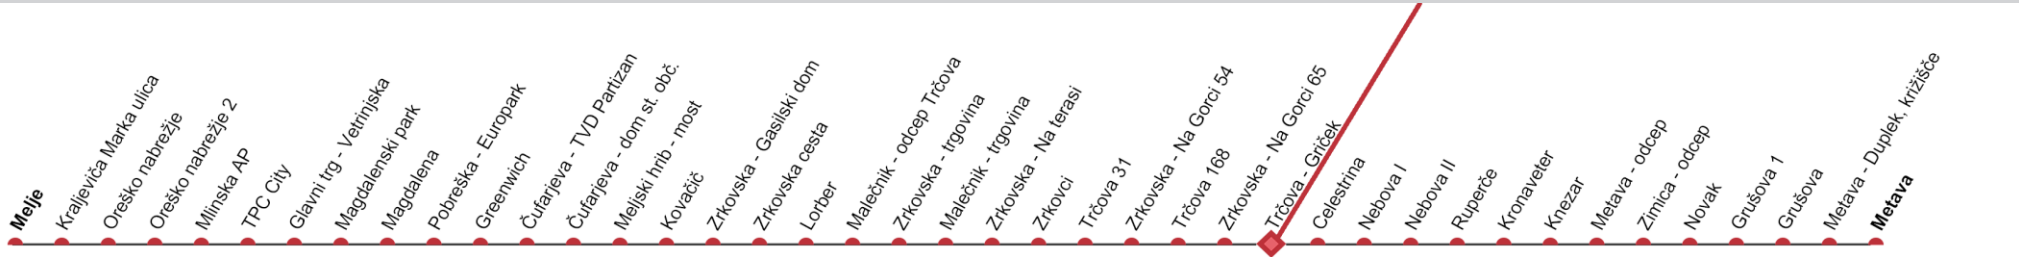

Trčova - Griček

Linija 20

SMER VOŽNJE →

Velja od 26. 06. 2024

V SMERI		04	05	06	07	08	09	10	11	12	13	14	15	16	17	18	19	20	21	22	23
DELAVNIK	Grušova				03	56			06	41		42		12		00		10		43	
SOBOTA	Grušova				02	54			04	39		44		08			58			33	
NEDELJA	Grušova					54				39											

Predvideni časi odhodov so informativnega značaja. / All times are approximate.
Vozila so prilagojena potrebam gibalno oviranih oseb. / Adapting vehicles for people with disabilities.