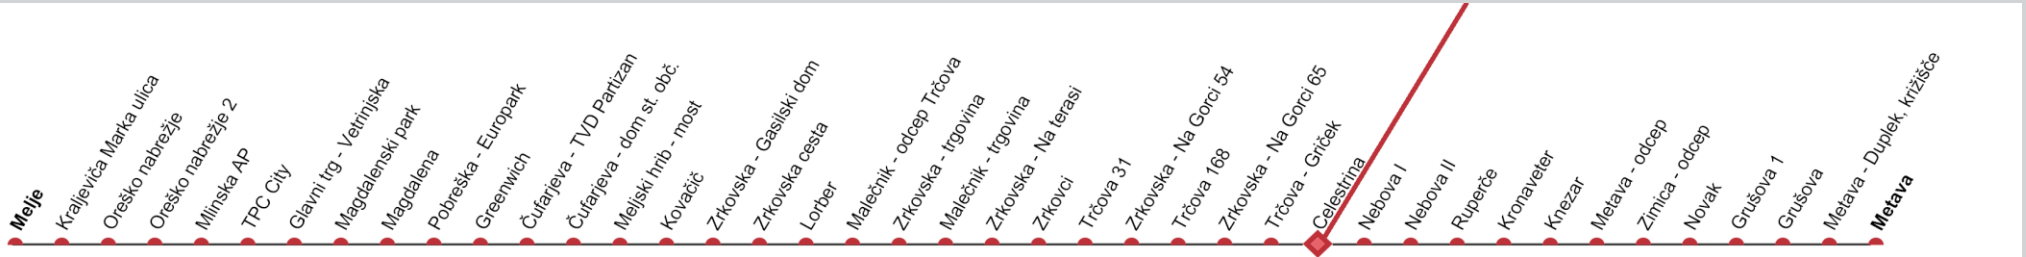

Linija 20

SMER VOŽNJE →

Velja od 26. 06. 2024

Linija 20		04	05	06	07	08	09	10	11	12	13	14	15	16	17	18	19	20	21	22	23	
DELAVNIK	V SMERI	04	05	06	07	08	09	10	11	12	13	14	15	16	17	18	19	20	21	22	23	
	Trčova - Griček																					
	Grušova		48		07		01		11	46		46		17		04		14		47		
SOBOTA	V SMERI	04	05	06	07	08	09	10	11	12	13	14	15	16	17	18	19	20	21	22	23	
	Trčova - Griček																					
	Grušova				06	58			08	43		48		12				02		37		
NEDELJA	V SMERI	04	05	06	07	08	09	10	11	12	13	14	15	16	17	18	19	20	21	22	23	
	Trčova - Griček																					
	Grušova					58				43												

Predvideni časi odhodov so informativnega značaja. / All times are approximate.
Vozila so prilagojena potrebam gibalno oviranih oseb. / Adapting vehicles for people with disabilities.