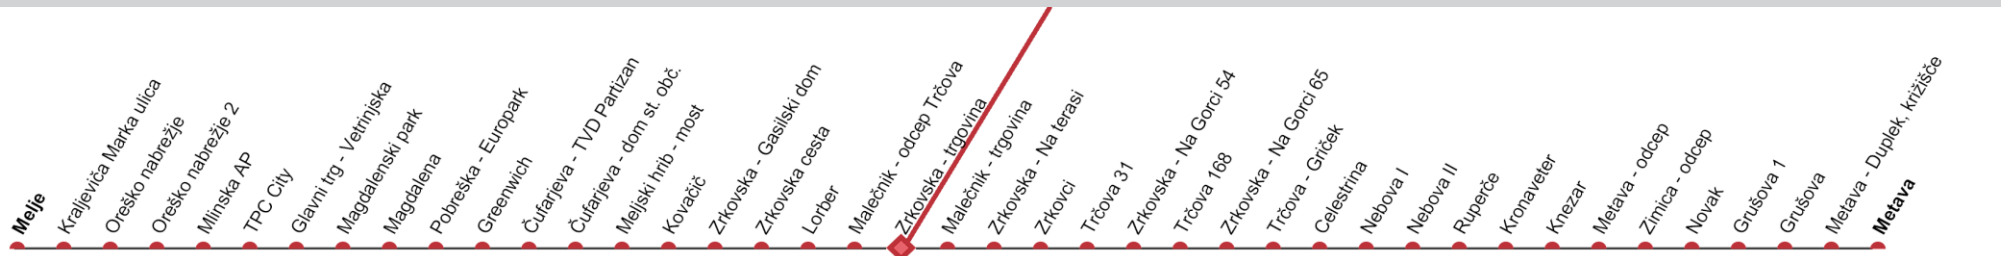

Zrkovska - trgovina

Linija 20

SMER VOŽNJE →

Velja od 26. 06. 2024

V SMERI 🕒		04	05	06	07	08	09	10	11	12	13	14	15	16	17	18	19	20	21	22	23
DELAVNIK	Trčova - Griček														45		55			34	
	Grušova														45		55			34	
V SMERI 🕒		04	05	06	07	08	09	10	11	12	13	14	15	16	17	18	19	20	21	22	23
SOBOTA	Trčova - Griček																				
	Grušova																				
V SMERI 🕒		04	05	06	07	08	09	10	11	12	13	14	15	16	17	18	19	20	21	22	23
NEDELJA	Trčova - Griček																				
	Grušova																				

Predvideni časi odhodov so informativnega značaja. / All times are approximate.
Vozila so prilagojena potrebam gibalno oviranih oseb. / Adapting vehicles for people with disabilities.