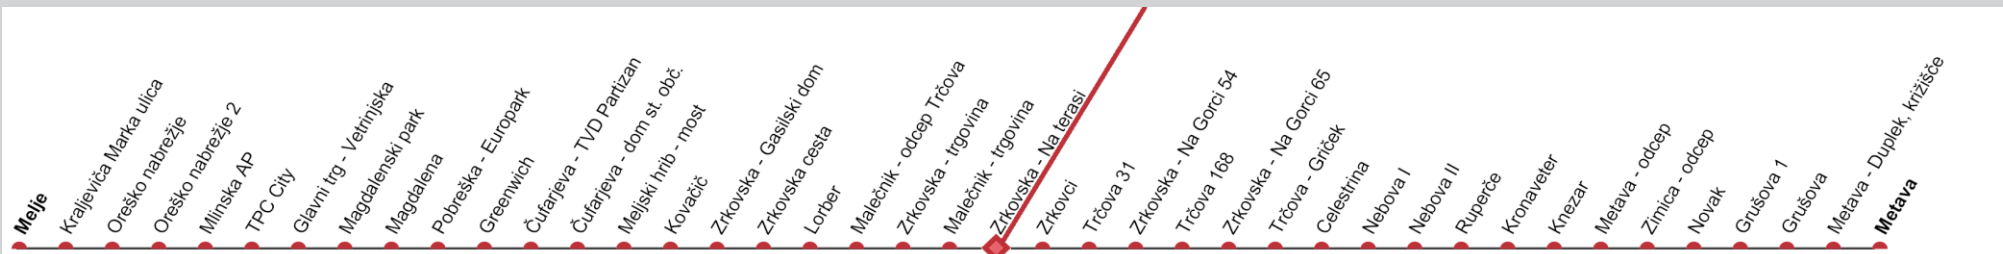

Zrkovska - Na terasi

Linija 20

SMER VOŽNJE →

Velja od 26. 06. 2024

Linija 20		04	05	06	07	08	09	10	11	12	13	14	15	16	17	18	19	20	21	22	23	
DELAVNIK	V SMERI ⌚	04	05	06	07	08	09	10	11	12	13	14	15	16	17	18	19	20	21	22	23	
	Trčova - Griček														44		54				33	
	Grušova														44		54				33	
SOBOTA	V SMERI ⌚	04	05	06	07	08	09	10	11	12	13	14	15	16	17	18	19	20	21	22	23	
	Trčova - Griček																					
	Grušova																					
NEDELJA	V SMERI ⌚	04	05	06	07	08	09	10	11	12	13	14	15	16	17	18	19	20	21	22	23	
	Trčova - Griček																					
	Grušova																					

Predvideni časi odhodov so informativnega značaja. / All times are approximate.
Vozila so prilagojena potrebam gibalno oviranih oseb. / Adapting vehicles for people with disabilities.