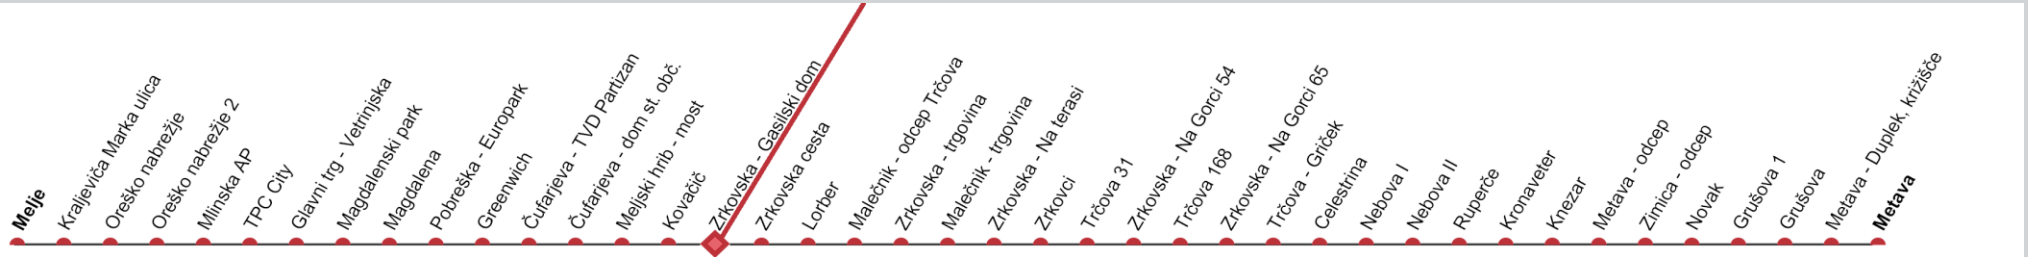

Zrkovska - Gasilski dom

Linija 20

SMER VOŽNJE →

Velja od 26. 06. 2024

V SMERI		04	05	06	07	08	09	10	11	12	13	14	15	16	17	18	19	20	21	22	23	
DELAVNIK	Trčova - Griček														47		57			36		
	Grušova														47		57			36		
V SMERI		04	05	06	07	08	09	10	11	12	13	14	15	16	17	18	19	20	21	22	23	
SOBOTA	Trčova - Griček																					
	Grušova																					
V SMERI		04	05	06	07	08	09	10	11	12	13	14	15	16	17	18	19	20	21	22	23	
NEDELJA	Trčova - Griček																					
	Grušova																					

Predvideni časi odhodov so informativnega značaja. / All times are approximate.
Vozila so prilagojena potrebam gibalno oviranih oseb. / Adapting vehicles for people with disabilities.