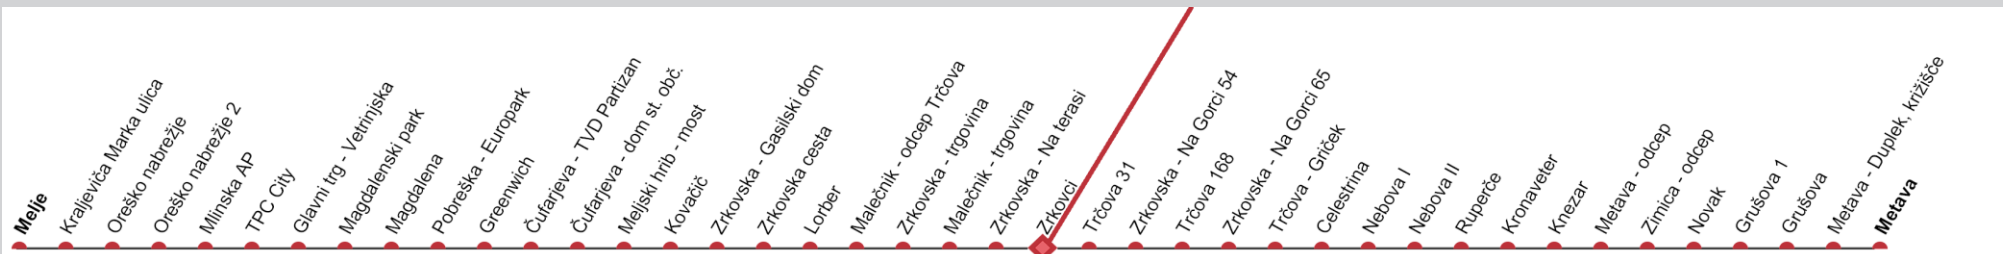

Linija 20

SMER VOŽNJE →

Velja od 26. 06. 2024

V SMERI		04	05	06	07	08	09	10	11	12	13	14	15	16	17	18	19	20	21	22	23
DELAVNIK	Trčova - Griček														41		51			30	
	Grušova														41		51			30	
V SMERI		04	05	06	07	08	09	10	11	12	13	14	15	16	17	18	19	20	21	22	23
SOBOTA	Trčova - Griček																				
	Grušova																				
V SMERI		04	05	06	07	08	09	10	11	12	13	14	15	16	17	18	19	20	21	22	23
NEDELJA	Trčova - Griček																				
	Grušova																				

Predvideni časi odhodov so informativnega značaja. / All times are approximate.
Vozila so prilagojena potrebam gibalno oviranih oseb. / Adapting vehicles for people with disabilities.