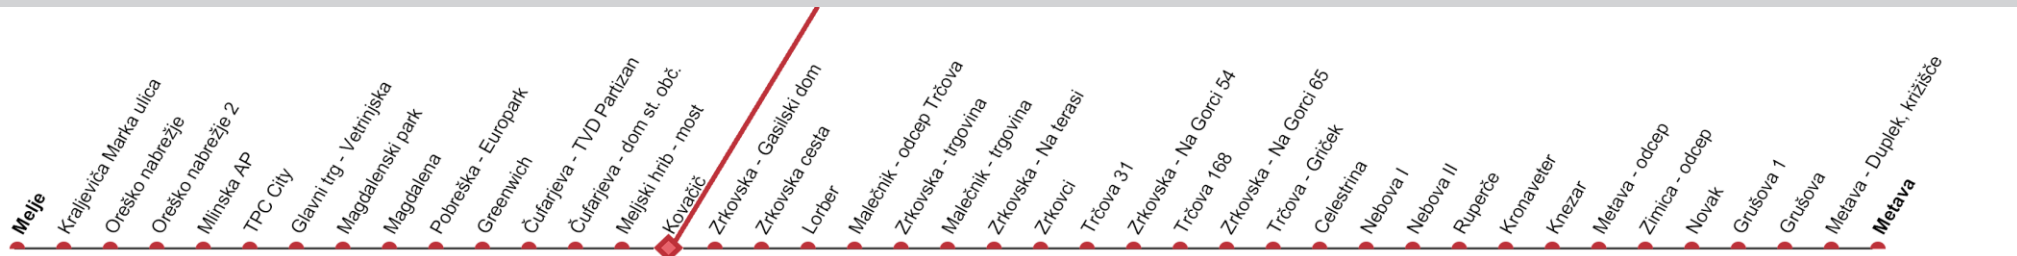

Linija 20

SMER VOŽNJE →

Velja od 26. 06. 2024

Linija 20		04	05	06	07	08	09	10	11	12	13	14	15	16	17	18	19	20	21	22	23
DELAVNIK	V SMERI																				
	Trčova - Griček			58		49		59		34		29		05	49		59			38	
	Grušova		45	58		49		59		34		29		05	49		59			38	
SOBOTA	V SMERI																				
	Trčova - Griček			57		49		59		34		39		03			53			28	
	Grušova			57		49		59		34		39		03			53			28	
NEDELJA	V SMERI																				
	Trčova - Griček					49				34											
	Grušova					49				34											

Predvideni časi odhodov so informativnega značaja. / All times are approximate.
Vozila so prilagojena potrebam gibalno oviranih oseb. / Adapting vehicles for people with disabilities.