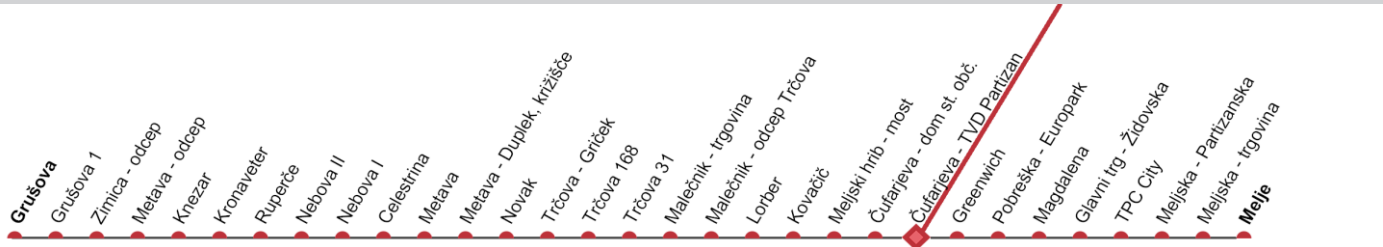

Čufarjeva - TVD Partizan

Linija 20

SMER VOŽNJE →

Velja od 26. 06. 2024

V SMERI		04	05	06	07	08	09	10	11	12	13	14	15	16	17	18	19	20	21	22	23
DELAVNIK	Melje		12	22	37		41		52		21		21	48			14		14		
	Trčova - Griček																				
V SMERI		04	05	06	07	08	09	10	11	12	13	14	15	16	17	18	19	20	21	22	23
SOBOTA	Melje			24	46		40		55		22		22					32			
	Trčova - Griček																				
V SMERI		04	05	06	07	08	09	10	11	12	13	14	15	16	17	18	19	20	21	22	23
NEDELJA	Melje						31				21										
	Trčova - Griček																				

Predvideni časi odhodov so informativnega značaja. / All times are approximate.

Vozila so prilagojena potrebam gibalno oviranih oseb. / Adapting vehicles for people with disabilities.