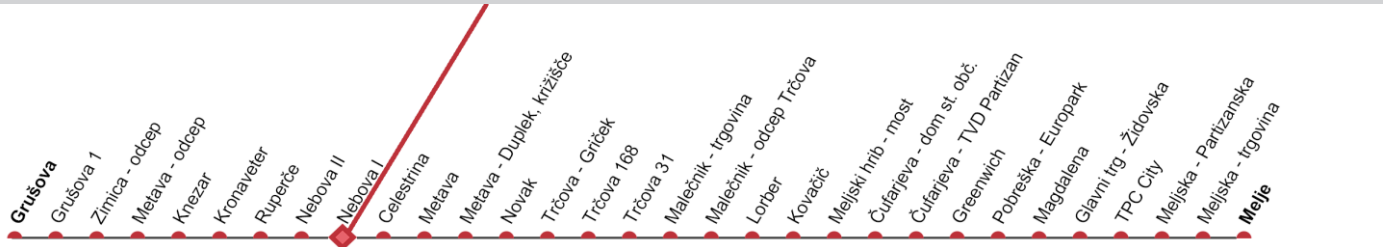

Nebova I

Linija 20

SMER VOŽNJE →

Velja od 26. 06. 2024

		04	05	06	07	08	09	10	11	12	13	14	15	16	17	18	19	20	21	22	23	
DELAVNIK	V SMERI 🕒																					
	Melje	53		08	23		23		38		07		07	38		58		58				
	Trčova - Griček	53		08	23		23		38		07		07		58		58					
SOBOTA	V SMERI 🕒																					
	Melje			08	23		23		38		13		13						23			
	Trčova - Griček			08	23		23		38													
NEDELJA	V SMERI 🕒																					
	Melje						23				13											
	Trčova - Griček																					

Predvideni časi odhodov so informativnega značaja. / All times are approximate.

Vozila so prilagojena potrebam gibalno oviranih oseb. / Adapting vehicles for people with disabilities.