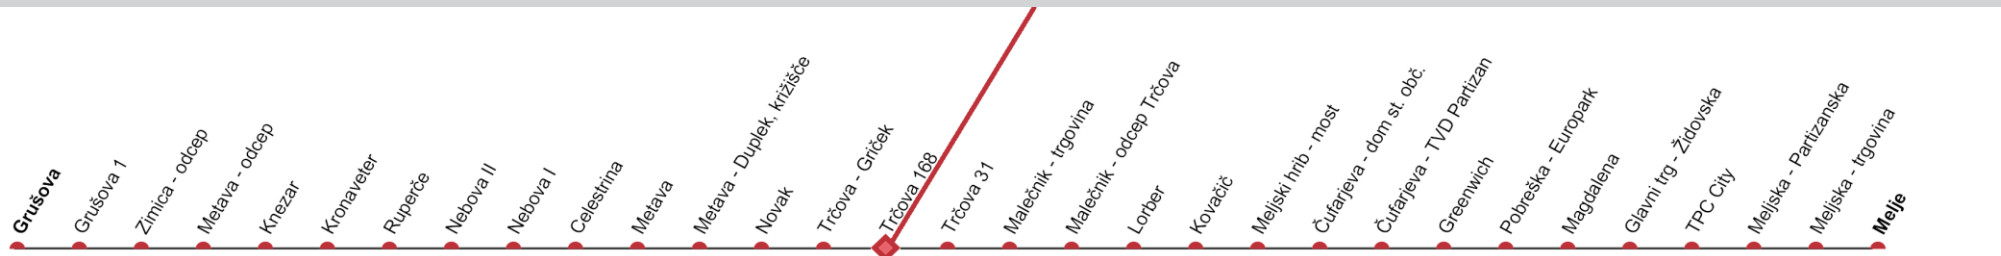

Trčova 168

Linija 20

SMER VOŽNJE →

Velja od 26. 06. 2024

Linija 20		04	05	06	07	08	09	10	11	12	13	14	15	16	17	18	19	20	21	22	23
DELAVNİK	V SMERI	04	05	06	07	08	09	10	11	12	13	14	15	16	17	18	19	20	21	22	23
	Melje		04	13	29		29		43		12		12				04		04		
	Trčova - Griček		04	13	27		29		43		12		12				04		04		
SOBOTA	V SMERI	04	05	06	07	08	09	10	11	12	13	14	15	16	17	18	19	20	21	22	23
	Melje			14	36		30		45												
	Trčova - Griček			12	28		28		43												
NEDELJA	V SMERI	04	05	06	07	08	09	10	11	12	13	14	15	16	17	18	19	20	21	22	23
	Melje																				
	Trčova - Griček																				

Predvideni časi odhodov so informativnega značaja. / All times are approximate.
Vozila so prilagojena potrebam gibalno oviranih oseb. / Adapting vehicles for people with disabilities.