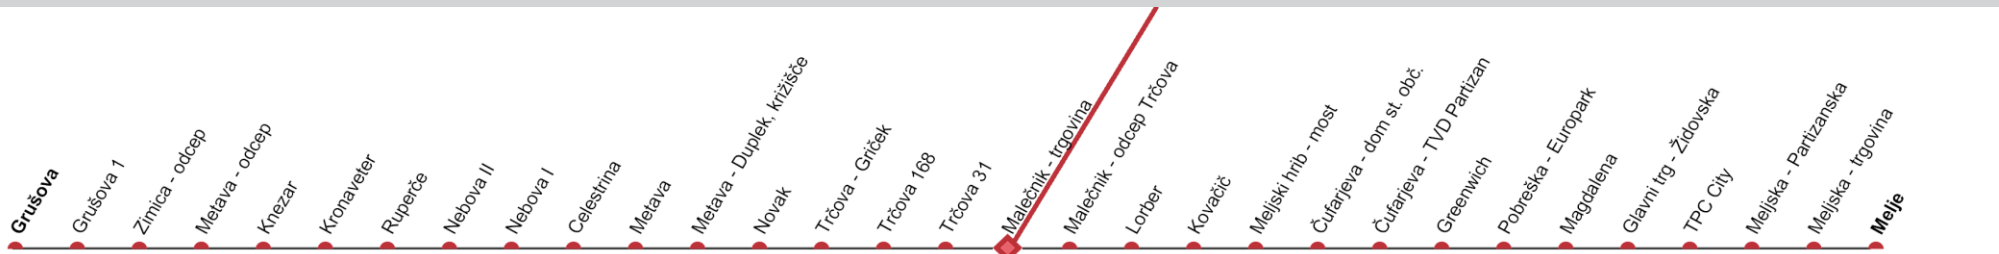

Malečnik - trgovina

Linija 20

SMER VOŽNJE →

Velja od 26. 06. 2024

Linija 20		04	05	06	07	08	09	10	11	12	13	14	15	16	17	18	19	20	21	22	23
DELAVNIK	V SMERI	04	05	06	07	08	09	10	11	12	13	14	15	16	17	18	19	20	21	22	23
	Melje		06	15	30		32		45		14		14				07		07		
	Trčova - Griček	56		11	26		26		41		10		10				01		01		
SOBOTA	V SMERI	04	05	06	07	08	09	10	11	12	13	14	15	16	17	18	19	20	21	22	23
	Melje			16	38		32		47												
	Trčova - Griček			11	26		26		41												
NEDELJA	V SMERI	04	05	06	07	08	09	10	11	12	13	14	15	16	17	18	19	20	21	22	23
	Melje																				
	Trčova - Griček																				

Predvideni časi odhodov so informativnega značaja. / All times are approximate.
Vozila so prilagojena potrebam gibalno oviranih oseb. / Adapting vehicles for people with disabilities.