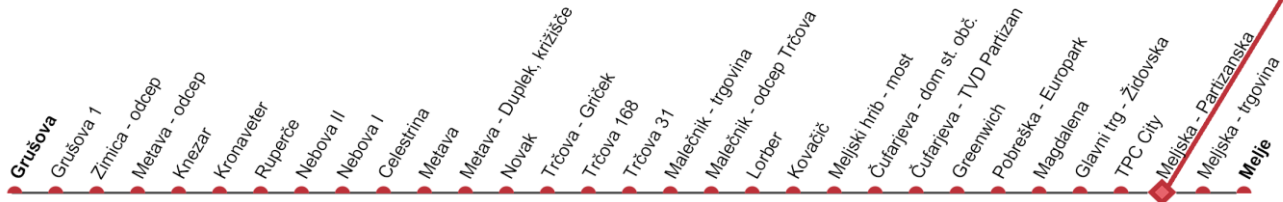

Meljska - Partizanska

Linija 20

SMER VOŽNJE →

Velja od 26. 06. 2024

		04	05	06	07	08	09	10	11	12	13	14	15	16	17	18	19	20	21	22	23	
DELAVNIK	V SMERI 🕒																					
	Melje		22	34	51		53			05	35		32		00		26		26			
	Trčova - Griček																					
SOBOTA	V SMERI 🕒																					
	Melje			38		00	54			09	36		36						46			
	Trčova - Griček																					
NEDELJA	V SMERI 🕒																					
	Melje						43				33											
	Trčova - Griček																					

Predvideni časi odhodov so informativnega značaja. / All times are approximate.

Vozila so prilagojena potrebam gibalno oviranih oseb. / Adapting vehicles for people with disabilities.