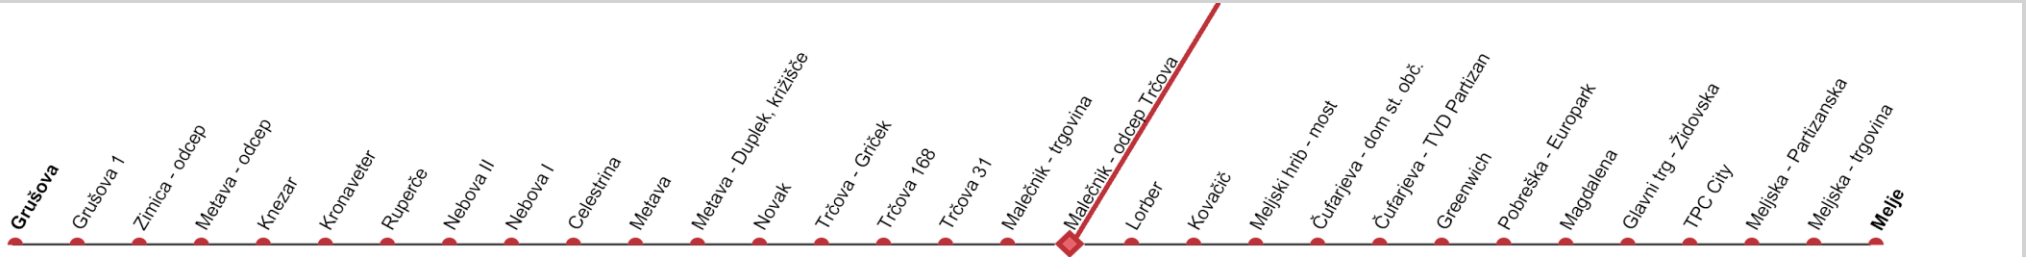

Malečnik - odcep Trčova

Linija 20

SMER VOŽNJE →

Velja od 26. 06. 2024

Linija 20		04	05	06	07	08	09	10	11	12	13	14	15	16	17	18	19	20	21	22	23
DELAVNIK	V SMERI	04	05	06	07	08	09	10	11	12	13	14	15	16	17	18	19	20	21	22	23
	Melje		07	16	31		33		46		15		15	40			08		08		
	Trčova - Griček	55		10	25		25		40		09		09				00		00		
SOBOTA	V SMERI	04	05	06	07	08	09	10	11	12	13	14	15	16	17	18	19	20	21	22	23
	Melje			17	39		33		48		15		15					25			
	Trčova - Griček			10	25		25		40												
NEDELJA	V SMERI	04	05	06	07	08	09	10	11	12	13	14	15	16	17	18	19	20	21	22	23
	Melje						25				15										
	Trčova - Griček																				

Predvideni časi odhodov so informativnega značaja. / All times are approximate.
Vozila so prilagojena potrebam gibalno oviranih oseb. / Adapting vehicles for people with disabilities.