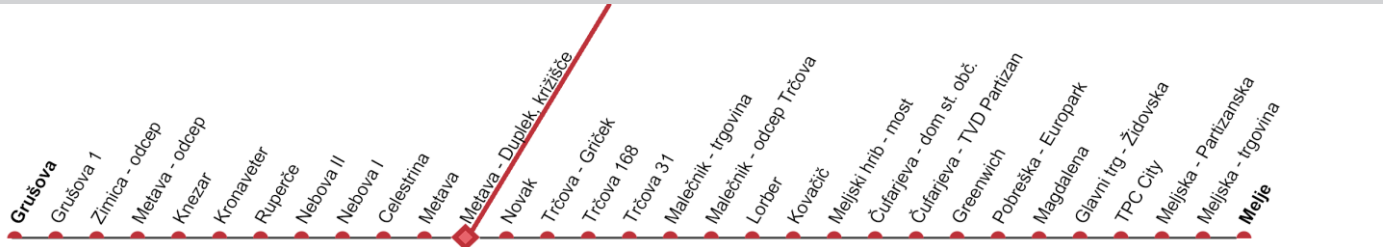

Velja od 26. 06. 2024

		04	05	06	07	08	09	10	11	12	13	14	15	16	17	18	19	20	21	22	23	
DELAVNIK	V SMERI 🕒																					
	Melje		01																			
	Trčova - Griček		01																			
SOBOTA	V SMERI 🕒																					
	Melje				32																	
	Trčova - Griček				32																	
NEDELJA	V SMERI 🕒																					
	Melje																					
	Trčova - Griček																					

Linija 20

SMER VOŽNJE →

Velja od 26. 06. 2024

V SMERI		04	05	06	07	08	09	10	11	12	13	14	15	16	17	18	19	20	21	22	23
DELAVNIK	Melje		02																		
	Trčova - Griček		02																		
V SMERI		04	05	06	07	08	09	10	11	12	13	14	15	16	17	18	19	20	21	22	23
SOBOTA	Melje				33																
	Trčova - Griček				33																
V SMERI		04	05	06	07	08	09	10	11	12	13	14	15	16	17	18	19	20	21	22	23
NEDELJA	Melje																				
	Trčova - Griček																				