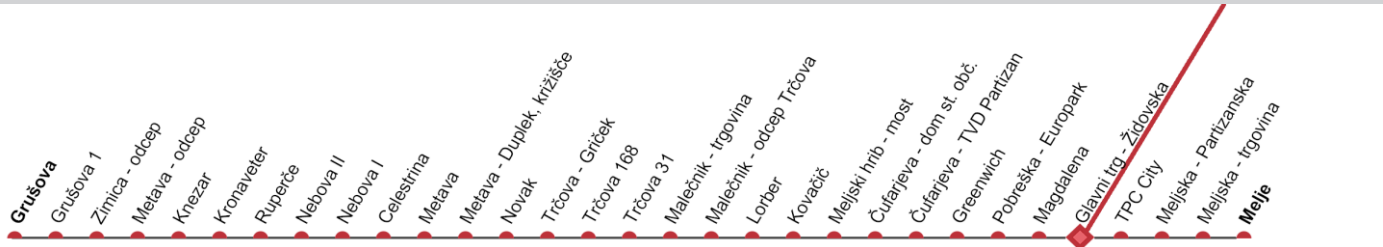

Glavni trg - Židovska

Linija 20

SMER VOŽNJE →

Velja od 26. 06. 2024

		04	05	06	07	08	09	10	11	12	13	14	15	16	17	18	19	20	21	22	23
DELAVNIK	V SMERI 🕒																				
	Melje		19	29	45		48			00	29		26	55			21		21		
	Trčova - Griček																				
SOBOTA	V SMERI 🕒																				
	Melje			33	55		49			04	31		31						41		
	Trčova - Griček																				
NEDELJA	V SMERI 🕒																				
	Melje						39				29										
	Trčova - Griček																				

Predvideni časi odhodov so informativnega značaja. / All times are approximate.

Vozila so prilagojena potrebam gibalno oviranih oseb. / Adapting vehicles for people with disabilities.