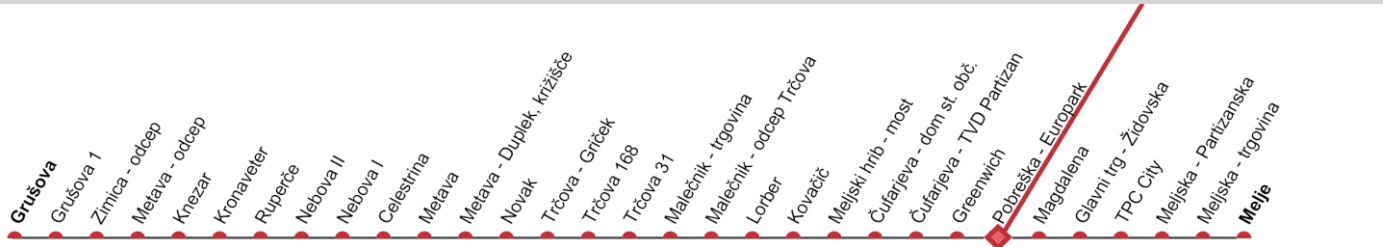

Pobreška - Europark

Linija 20

SMER VOŽNJE →

Velja od 26. 06. 2024

		04	05	06	07	08	09	10	11	12	13	14	15	16	17	18	19	20	21	22	23
DELAVNIK	V SMERI 🕒																				
	Melje		14	24	39		43		54		23		23	50				16		16	
	Trčova - Griček																				
SOBOTA	V SMERI 🕒																				
	Melje			27	49		43		57		25		25						35		
	Trčova - Griček																				
NEDELJA	V SMERI 🕒																				
	Melje						33				23										
	Trčova - Griček																				

Predvideni časi odhodov so informativnega značaja. / All times are approximate.

Vozila so prilagojena potrebam gibalno oviranih oseb. / Adapting vehicles for people with disabilities.