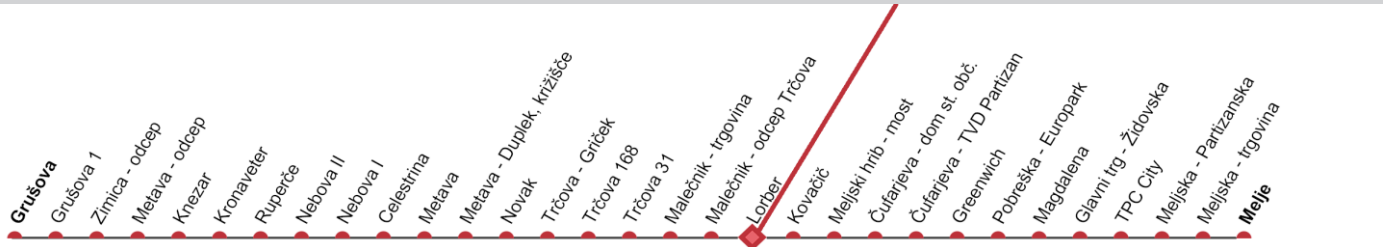

Linija 20

SMER VOŽNJE →

Velja od 26. 06. 2024

		04	05	06	07	08	09	10	11	12	13	14	15	16	17	18	19	20	21	22	23
DELAVNIK	V SMERI 🕒																				
	Melje		08	17	32		35		47		16		16	42				09		09	
	Trčova - Griček																				
SOBOTA	V SMERI 🕒																				
	Melje			19	41		35		50		17		17						27		
	Trčova - Griček																				
NEDELJA	V SMERI 🕒																				
	Melje						26				16										
	Trčova - Griček																				

Predvideni časi odhodov so informativnega značaja. / All times are approximate.

Vozila so prilagojena potrebam gibalno oviranih oseb. / Adapting vehicles for people with disabilities.