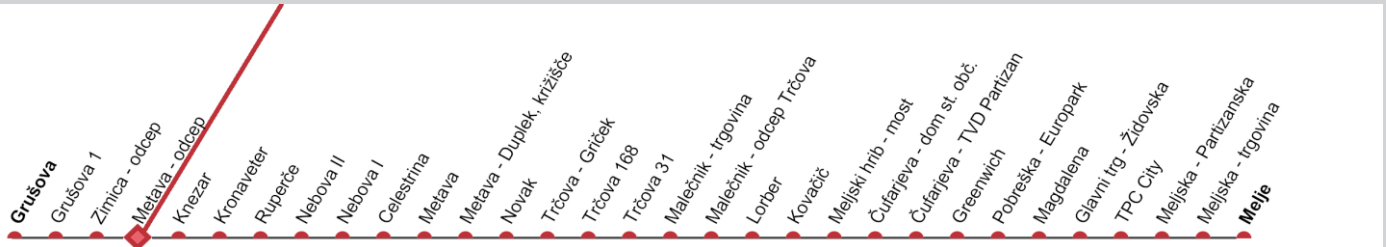

Metava - odcep

Linija 20

SMER VOŽNJE →

Velja od 26. 06. 2024

		04	05	06	07	08	09	10	11	12	13	14	15	16	17	18	19	20	21	22	23	
DELAVNIK	V SMERI 🕒																					
	Melje	48		03	18		18		33		03		03	33		53		53				
	Trčova - Griček	48		03	18		18		33		03		03		53		53					
SOBOTA	V SMERI 🕒																					
	Melje			03	18		18		33		08		08						18			
	Trčova - Griček			03	18		18		33													
NEDELJA	V SMERI 🕒																					
	Melje						18				08											
	Trčova - Griček																					

Predvideni časi odhodov so informativnega značaja. / All times are approximate.

Vozila so prilagojena potrebam gibalno oviranih oseb. / Adapting vehicles for people with disabilities.