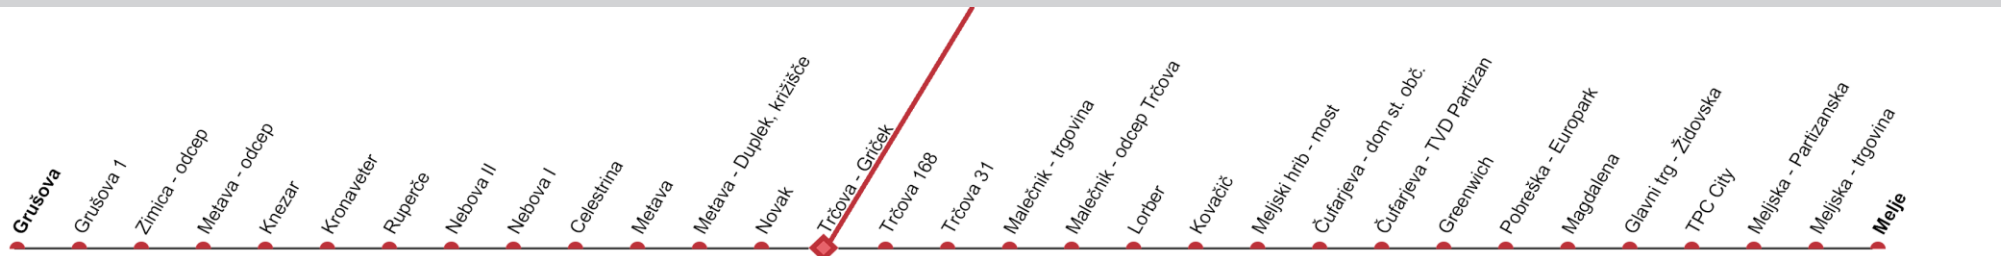

Trčova - Griček

Linija 20

SMER VOŽNJE →

Velja od 26. 06. 2024

V SMERI		04	05	06	07	08	09	10	11	12	13	14	15	16	17	18	19	20	21	22	23
DELAVNIK	Melje		04	13	28		29		43		12		12				04		04		
SOBOTA	Melje			13	35		29		44												
NEDELJA	Melje																				

Predvideni časi odhodov so informativnega značaja. / All times are approximate.
Vozila so prilagojena potrebam gibalno oviranih oseb. / Adapting vehicles for people with disabilities.