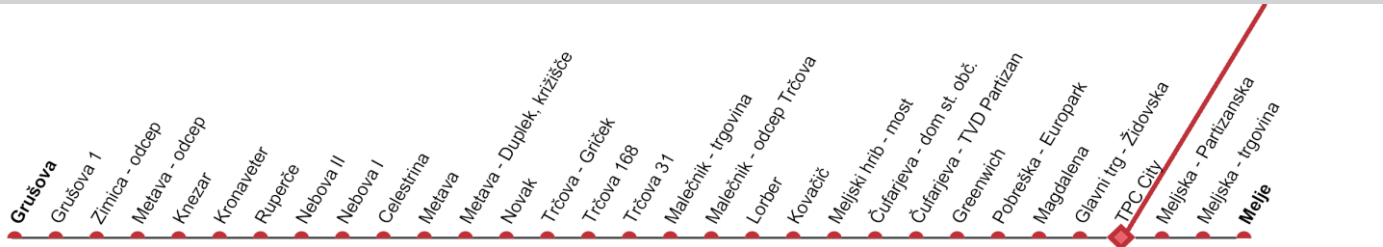

Linija 20

SMER VOŽNJE →

Velja od 26. 06. 2024

		04	05	06	07	08	09	10	11	12	13	14	15	16	17	18	19	20	21	22	23
DELAVNIK	V SMERI 🕒																				
	Melje		20	31	47		50			02	31		28	57			23		23		
	Trčova - Griček																				
SOBOTA	V SMERI 🕒																				
	Melje			35	57		51			06	33		33						43		
	Trčova - Griček																				
NEDELJA	V SMERI 🕒																				
	Melje						40				30										
	Trčova - Griček																				

Predvideni časi odhodov so informativnega značaja. / All times are approximate.

Vozila so prilagojena potrebam gibalno oviranih oseb. / Adapting vehicles for people with disabilities.