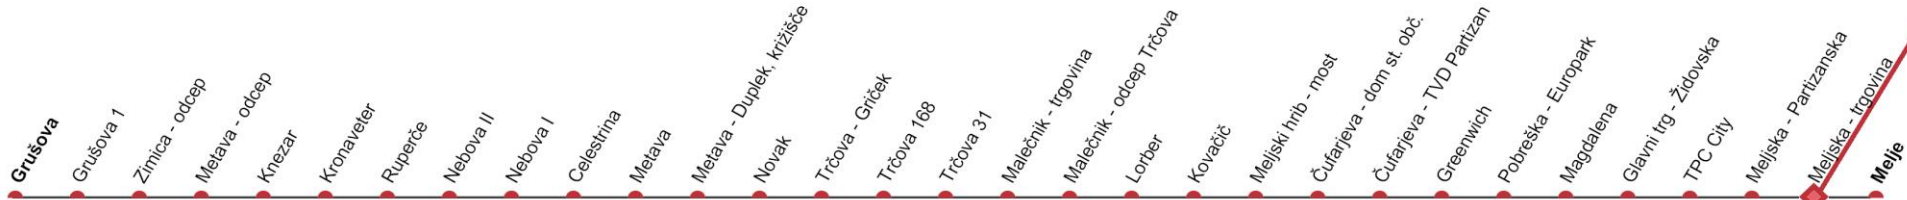

Linija 20

SMER VOŽNJE →

Velja od 26. 06. 2024

Linija 20		04	05	06	07	08	09	10	11	12	13	14	15	16	17	18	19	20	21	22	23
DELAVNIK	V SMERI	04	05	06	07	08	09	10	11	12	13	14	15	16	17	18	19	20	21	22	23
	Melje		23	35	52		54			06	36		33		01		27		27		
	Trčova - Griček																				
SOBOTA	V SMERI	04	05	06	07	08	09	10	11	12	13	14	15	16	17	18	19	20	21	22	23
	Melje			39		01	55			10	37		37					47			
	Trčova - Griček																				
NEDELJA	V SMERI	04	05	06	07	08	09	10	11	12	13	14	15	16	17	18	19	20	21	22	23
	Melje						44				34										
	Trčova - Griček																				

Predvideni časi odhodov so informativnega značaja. / All times are approximate.
Vozila so prilagojena potrebam gibalno oviranih oseb. / Adapting vehicles for people with disabilities.