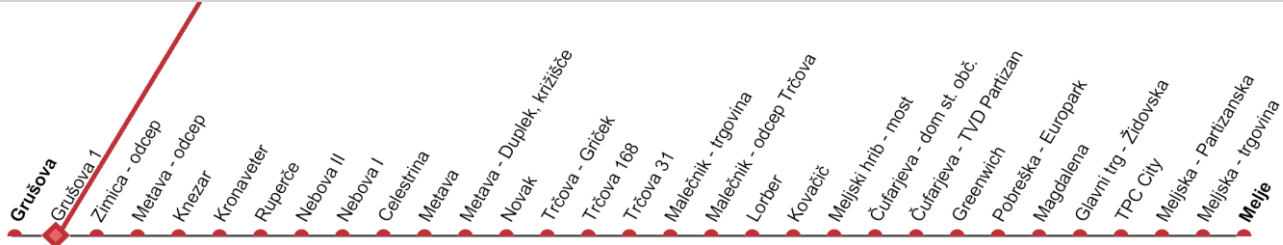

Grušova 1

Linija 20

SMER VOŽNJE →

Velja od 26. 06. 2024

		04	05	06	07	08	09	10	11	12	13	14	15	16	17	18	19	20	21	22	23
DELAVNIK	V SMERI																				
	Melje	46		01	16		16		31		01		01	31		51		51			
	Trčova - Griček	46		01	16		16		31		01		01			51		51			
SOBOTA	V SMERI																				
	Melje			01	16		16		31		06		06						16		
	Trčova - Griček			01	16		16		31												
NEDELJA	V SMERI																				
	Melje						16				06										
	Trčova - Griček																				

Predvideni časi odhodov so informativnega značaja. / All times are approximate.

Vozila so prilagojena potrebam gibalno oviranih oseb. / Adapting vehicles for people with disabilities.