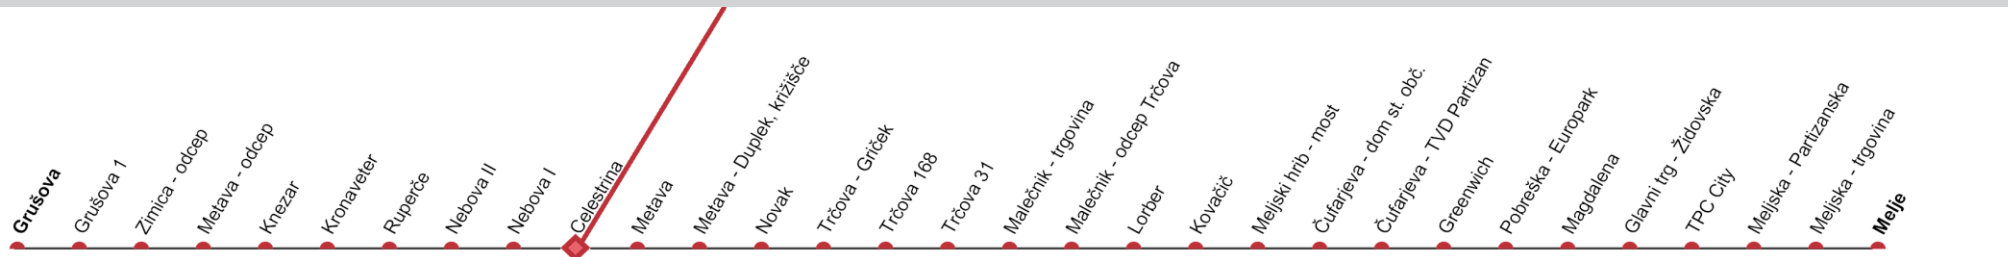

Linija 20

SMER VOŽNJE →

Velja od 26. 06. 2024

V SMERI		04	05	06	07	08	09	10	11	12	13	14	15	16	17	18	19	20	21	22	23
DELAVNİK	Melje	54		09	24		24		39		08		08	39		59		59			
	Trčova - Griček	54		09	24		24		39		08		08			59		59			
V SMERI		04	05	06	07	08	09	10	11	12	13	14	15	16	17	18	19	20	21	22	23
SOBOTA	Melje			09	24		24		39		14		14					24			
	Trčova - Griček			09	24		24		39												
V SMERI		04	05	06	07	08	09	10	11	12	13	14	15	16	17	18	19	20	21	22	23
NEDELJA	Melje						24				14										
	Trčova - Griček																				

Predvideni časi odhodov so informativnega značaja. / All times are approximate.
Vozila so prilagojena potrebam gibalno oviranih oseb. / Adapting vehicles for people with disabilities.