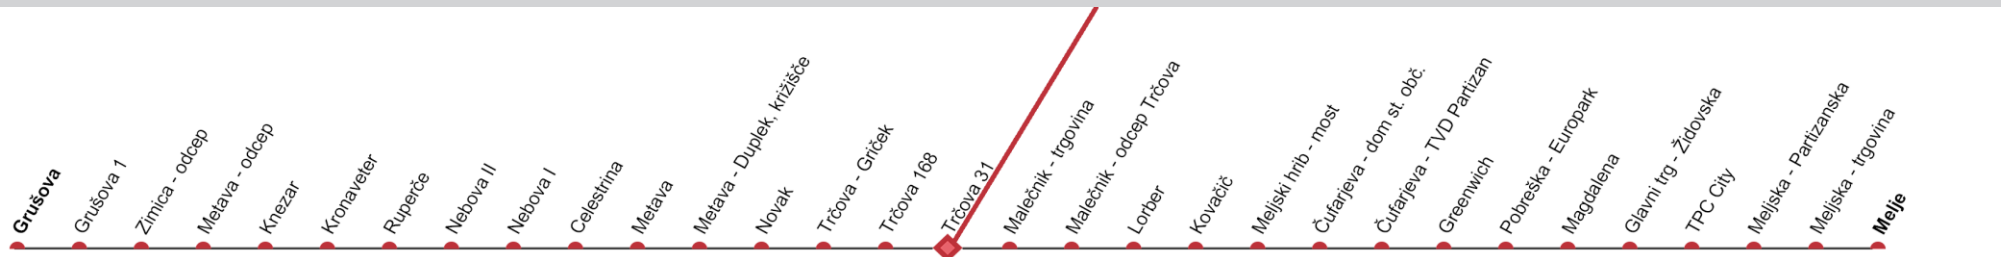

Trčova 31

Linija 20

SMER VOŽNJE →

Velja od 26. 06. 2024

Linija 20		04	05	06	07	08	09	10	11	12	13	14	15	16	17	18	19	20	21	22	23
DELAVNIK	V SMERI	04	05	06	07	08	09	10	11	12	13	14	15	16	17	18	19	20	21	22	23
	Melje		05	14	29		31		44		13		13				06		06		
	Trčova - Griček	57		12	27		27		42		11		11				02		02		
SOBOTA	V SMERI	04	05	06	07	08	09	10	11	12	13	14	15	16	17	18	19	20	21	22	23
	Melje			15	37		31		46												
	Trčova - Griček			12	27		27		42												
NEDELJA	V SMERI	04	05	06	07	08	09	10	11	12	13	14	15	16	17	18	19	20	21	22	23
	Melje																				
	Trčova - Griček																				

Predvideni časi odhodov so informativnega značaja. / All times are approximate.
Vozila so prilagojena potrebam gibalno oviranih oseb. / Adapting vehicles for people with disabilities.