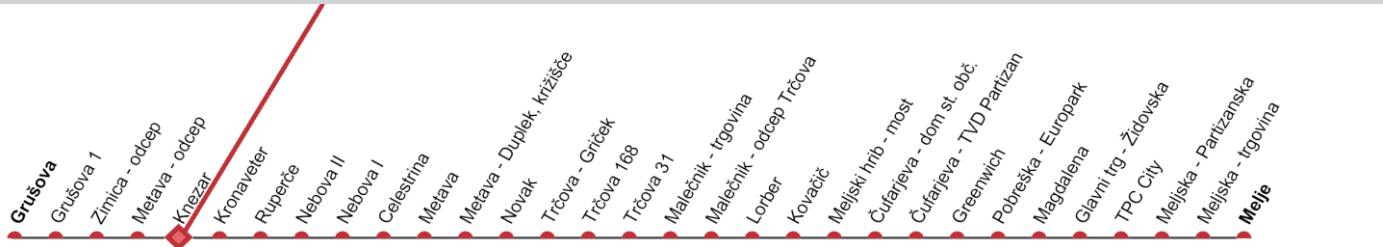

Linija 20

SMER VOŽNJE →

Velja od 26. 06. 2024

		04	05	06	07	08	09	10	11	12	13	14	15	16	17	18	19	20	21	22	23	
DELAVNIK	V SMERI 🕒																					
	Melje	49		04	19		19		34		04		04	34		54		54				
	Trčova - Griček	49		04	19		19		34		04		04		54		54					
SOBOTA	V SMERI 🕒																					
	Melje			04	19		19		34		09		09						19			
	Trčova - Griček			04	19		19		34													
NEDELJA	V SMERI 🕒																					
	Melje						19				09											
	Trčova - Griček																					

Predvideni časi odhodov so informativnega značaja. / All times are approximate.

Vozila so prilagojena potrebam gibalno oviranih oseb. / Adapting vehicles for people with disabilities.