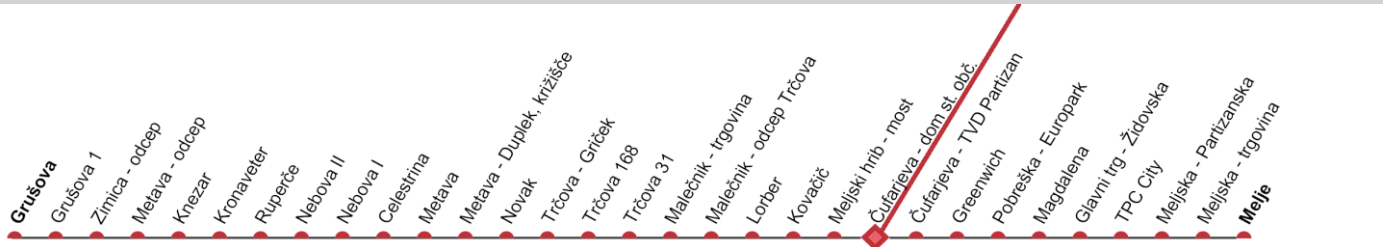

Linija 20

SMER VOŽNJE →

Velja od 26. 06. 2024

V SMERI		04	05	06	07	08	09	10	11	12	13	14	15	16	17	18	19	20	21	22	23
DELAVNIK	Melje		11	21	36		39		51		20		20	46			13		13		
	Trčova - Griček																				
V SMERI		04	05	06	07	08	09	10	11	12	13	14	15	16	17	18	19	20	21	22	23
SOBOTA	Melje			23	45		39		54		21		21					31			
	Trčova - Griček																				
V SMERI		04	05	06	07	08	09	10	11	12	13	14	15	16	17	18	19	20	21	22	23
NEDELJA	Melje						30				20										
	Trčova - Griček																				

Predvideni časi odhodov so informativnega značaja. / All times are approximate.

Vozila so prilagojena potrebam gibalno oviranih oseb. / Adapting vehicles for people with disabilities.