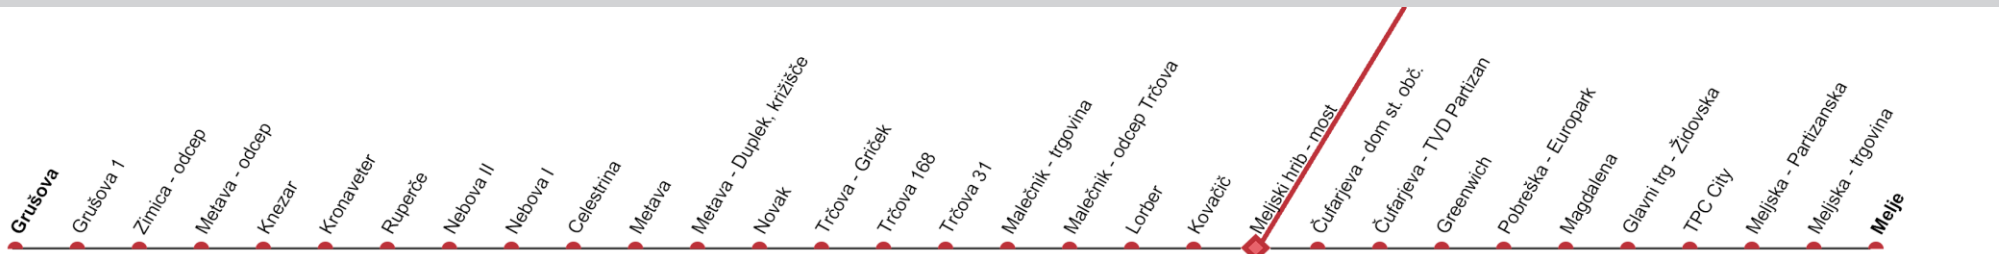

Meljski hrib - most

Linija 20

SMER VOŽNJE →

Velja od 26. 06. 2024

Linija 20		04	05	06	07	08	09	10	11	12	13	14	15	16	17	18	19	20	21	22	23
DELAVNİK	V SMERI	04	05	06	07	08	09	10	11	12	13	14	15	16	17	18	19	20	21	22	23
	Melje		10	19	34		37		49		18		18	44			11		11		
	Trčova - Griček																				
SOBOTA	V SMERI	04	05	06	07	08	09	10	11	12	13	14	15	16	17	18	19	20	21	22	23
	Melje			21	43		37		52		19		19						29		
	Trčova - Griček																				
NEDELJA	V SMERI	04	05	06	07	08	09	10	11	12	13	14	15	16	17	18	19	20	21	22	23
	Melje						28				18										
	Trčova - Griček																				

Predvideni časi odhodov so informativnega značaja. / All times are approximate.
Vozila so prilagojena potrebam gibalno oviranih oseb. / Adapting vehicles for people with disabilities.