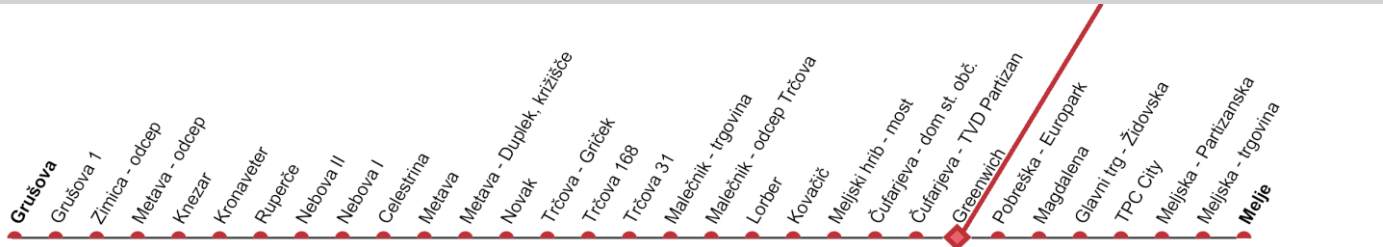

Linija 20

SMER VOŽNJE →

Velja od 26. 06. 2024

		04	05	06	07	08	09	10	11	12	13	14	15	16	17	18	19	20	21	22	23	
DELAVNIK	V SMERI 🕒																					
	Melje		13	23	38		42		53		22		22	49				15		15		
	Trčova - Griček																					
SOBOTA	V SMERI 🕒																					
	Melje			26	48		42		56		24		24						34			
	Trčova - Griček																					
NEDELJA	V SMERI 🕒																					
	Melje						32					22										
	Trčova - Griček																					

Predvideni časi odhodov so informativnega značaja. / All times are approximate.

Vozila so prilagojena potrebam gibalno oviranih oseb. / Adapting vehicles for people with disabilities.