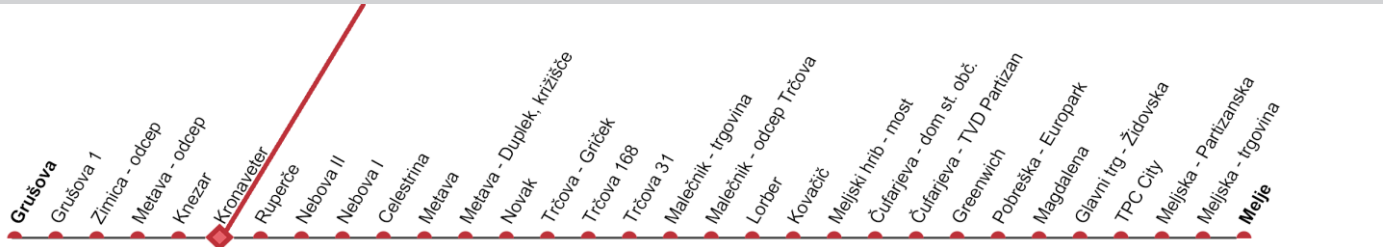

Linija 20

SMER VOŽNJE →

Velja od 26. 06. 2024

		04	05	06	07	08	09	10	11	12	13	14	15	16	17	18	19	20	21	22	23	
DELAVNIK	V SMERI 🕒																					
	Melje	50		05	20		20		35		05		05	35		55		55				
	Trčova - Griček	50		05	20		20		35		05		05		55		55					
SOBOTA	V SMERI 🕒																					
	Melje			05	20		20		35		10		10						20			
	Trčova - Griček			05	20		20		35													
NEDELJA	V SMERI 🕒																					
	Melje						20				10											
	Trčova - Griček																					

Predvideni časi odhodov so informativnega značaja. / All times are approximate.

Vozila so prilagojena potrebam gibalno oviranih oseb. / Adapting vehicles for people with disabilities.