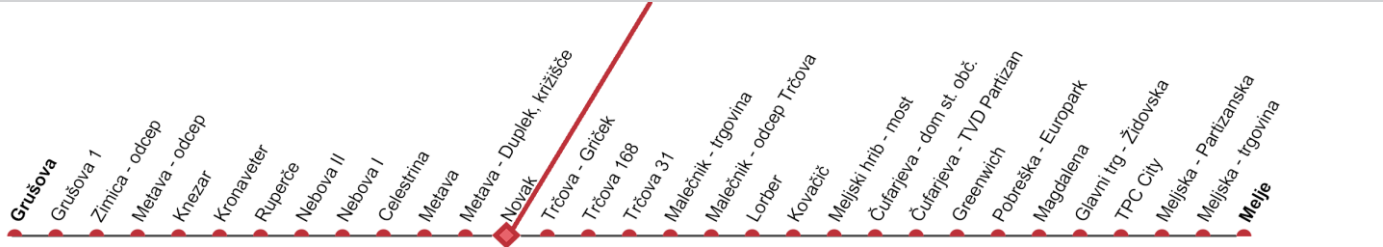

Linija 20

SMER VOŽNJE →

Velja od 26. 06. 2024

V SMERI		04	05	06	07	08	09	10	11	12	13	14	15	16	17	18	19	20	21	22	23	
DELAVNIK	Melje		03																			
	Trčova - Griček		03																			
V SMERI		04	05	06	07	08	09	10	11	12	13	14	15	16	17	18	19	20	21	22	23	
SOBOTA	Melje				34																	
	Trčova - Griček				34																	
V SMERI		04	05	06	07	08	09	10	11	12	13	14	15	16	17	18	19	20	21	22	23	
NEDELJA	Melje																					
	Trčova - Griček																					

Predvideni časi odhodov so informativnega značaja. / All times are approximate.

Vozila so prilagojena potrebam gibalno oviranih oseb. / Adapting vehicles for people with disabilities.