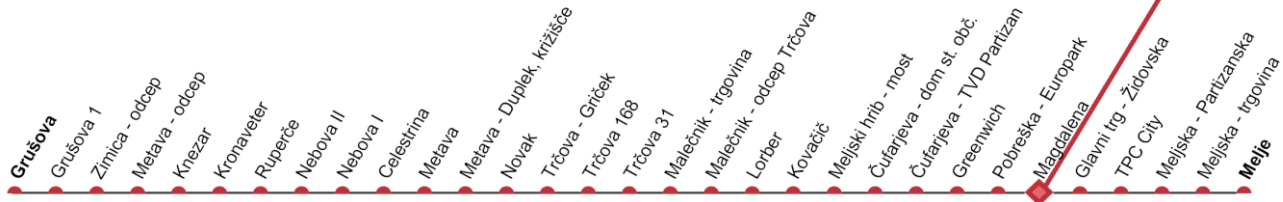

Linija 20

SMER VOŽNJE →

Velja od 26. 06. 2024

		04	05	06	07	08	09	10	11	12	13	14	15	16	17	18	19	20	21	22	23
DELAVNIK	V SMERI																				
	Melje		16	26	41		45		57		25		24	52				18		18	
	Trčova - Griček																				
SOBOTA	V SMERI																				
	Melje			29	51		45			00	27		27						37		
	Trčova - Griček																				
NEDELJA	V SMERI																				
	Melje						36				26										
	Trčova - Griček																				

Predvideni časi odhodov so informativnega značaja. / All times are approximate.

Vozila so prilagojena potrebam gibalno oviranih oseb. / Adapting vehicles for people with disabilities.