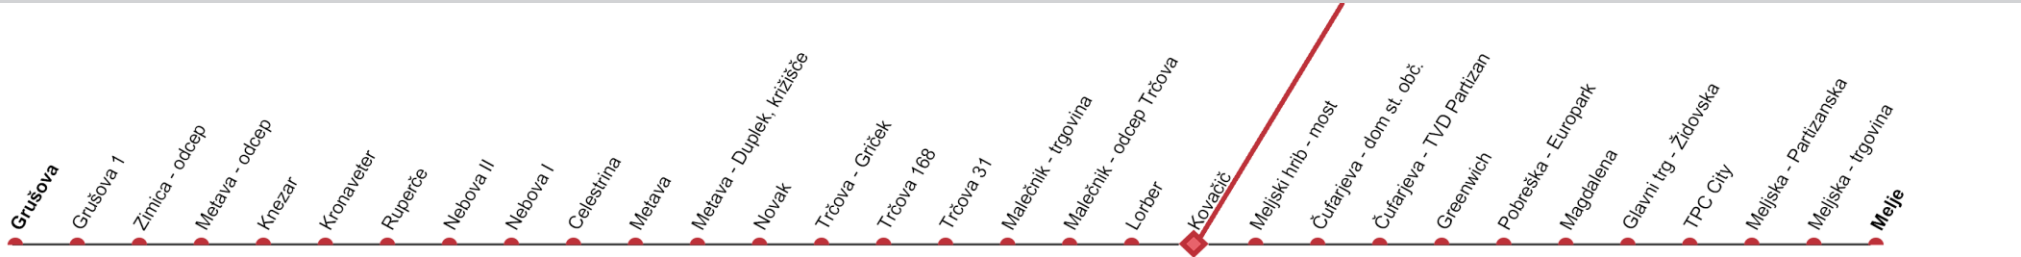

Linija 20

SMER VOŽNJE →

Velja od 26. 06. 2024

Linija 20		04	05	06	07	08	09	10	11	12	13	14	15	16	17	18	19	20	21	22	23
DELAVNIK	V SMERI	04	05	06	07	08	09	10	11	12	13	14	15	16	17	18	19	20	21	22	23
	Melje		09	18	33		36		48		17		17	43			10		10		
	Trčova - Griček																				
SOBOTA	V SMERI	04	05	06	07	08	09	10	11	12	13	14	15	16	17	18	19	20	21	22	23
	Melje			20	42		36		51		18		18					28			
	Trčova - Griček																				
NEDELJA	V SMERI	04	05	06	07	08	09	10	11	12	13	14	15	16	17	18	19	20	21	22	23
	Melje						27				17										
	Trčova - Griček																				

Predvideni časi odhodov so informativnega značaja. / All times are approximate.
Vozila so prilagojena potrebam gibalno oviranih oseb. / Adapting vehicles for people with disabilities.