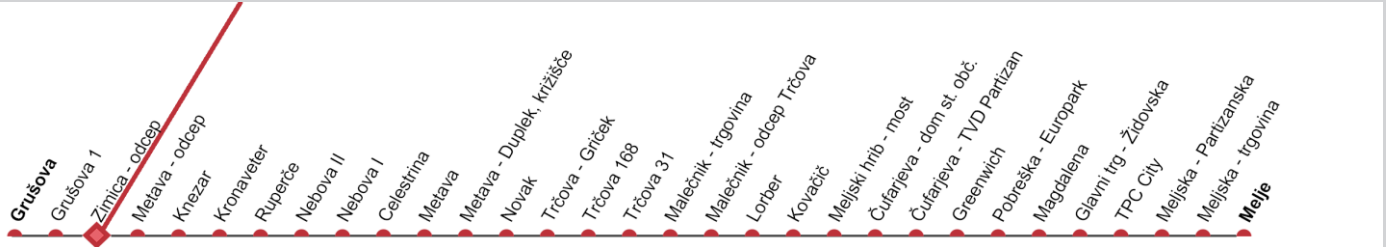

Zimica - odcep

Linija 20

SMER VOŽNJE →

Velja od 26. 06. 2024

		04	05	06	07	08	09	10	11	12	13	14	15	16	17	18	19	20	21	22	23	
DELAVNIK	V SMERI																					
	Melje	47		02	17		17		32		02		02	32		52		52				
	Trčova - Griček	47		02	17		17		32		02		02			52		52				
SOBOTA	V SMERI																					
	Melje			02	17		17		32		07		07						17			
	Trčova - Griček			02	17		17		32													
NEDELJA	V SMERI																					
	Melje						17				07											
	Trčova - Griček																					

Predvideni časi odhodov so informativnega značaja. / All times are approximate.

Vozila so prilagojena potrebam gibalno oviranih oseb. / Adapting vehicles for people with disabilities.