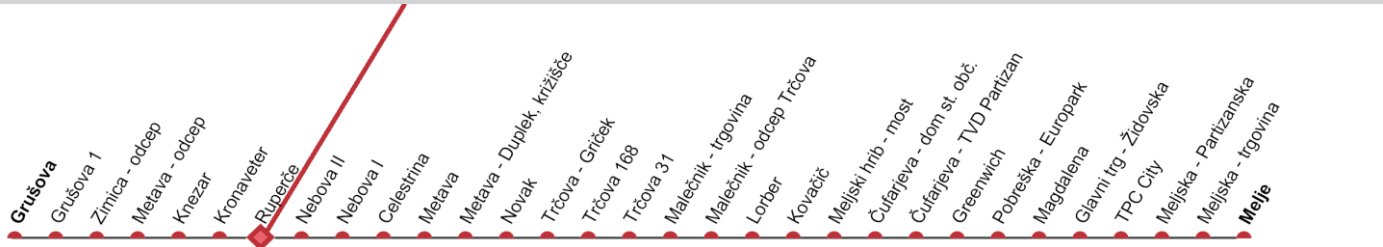

Linija 20

SMER VOŽNJE →

Velja od 26. 06. 2024

		04	05	06	07	08	09	10	11	12	13	14	15	16	17	18	19	20	21	22	23
DELAVNIK	V SMERI																				
	Melje	51		06	21		21		36		06		06	36		56		56			
	Trčova - Griček	51		06	21		21		36		06		06			56		56			
SOBOTA	V SMERI																				
	Melje			06	21		21		36		11		11						21		
	Trčova - Griček			06	21		21		36												
NEDELJA	V SMERI																				
	Melje						21				11										
	Trčova - Griček																				

Predvideni časi odhodov so informativnega značaja. / All times are approximate.

Vozila so prilagojena potrebam gibalno oviranih oseb. / Adapting vehicles for people with disabilities.