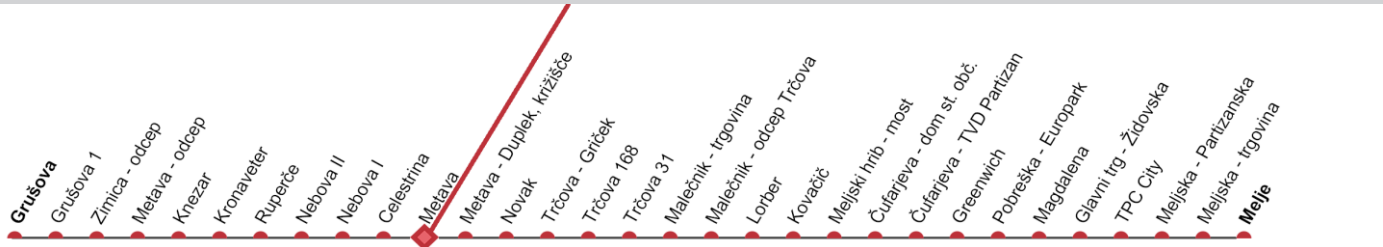

Linija 20

SMER VOŽNJE →

Velja od 26. 06. 2024

		04	05	06	07	08	09	10	11	12	13	14	15	16	17	18	19	20	21	22	23	
DELAVNIK	V SMERI 🕒																					
	Melje		01																			
	Trčova - Griček		01																			
SOBOTA	V SMERI 🕒																					
	Melje				32																	
	Trčova - Griček				32																	
NEDELJA	V SMERI 🕒																					
	Melje																					
	Trčova - Griček																					

Predvideni časi odhodov so informativnega značaja. / All times are approximate.

Vozila so prilagojena potrebam gibalno oviranih oseb. / Adapting vehicles for people with disabilities.