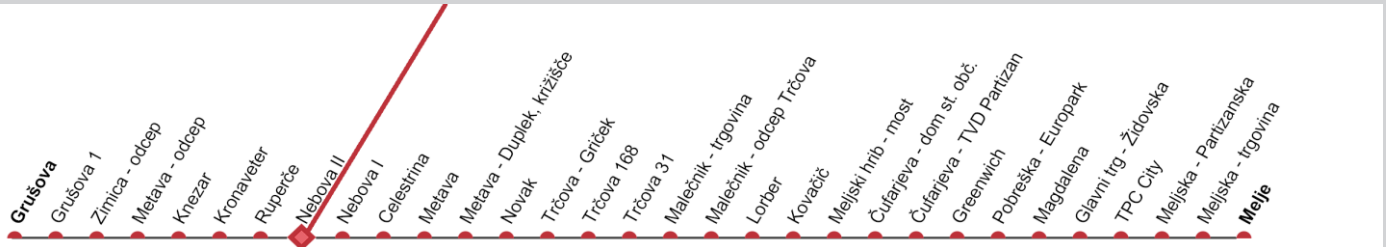

Nebova II

Linija 20

SMER VOŽNJE →

Velja od 26. 06. 2024

		04	05	06	07	08	09	10	11	12	13	14	15	16	17	18	19	20	21	22	23
DELAVNIK	V SMERI																				
	Melje	52		07	22		22		37		07		07	37		57		57			
	Trčova - Griček	52		07	22		22		37		07		07			57		57			
SOBOTA	V SMERI																				
	Melje			07	22		22		37		12		12						22		
	Trčova - Griček			07	22		22		37												
NEDELJA	V SMERI																				
	Melje						22				12										
	Trčova - Griček																				

Predvideni časi odhodov so informativnega značaja. / All times are approximate.

Vozila so prilagojena potrebam gibalno oviranih oseb. / Adapting vehicles for people with disabilities.