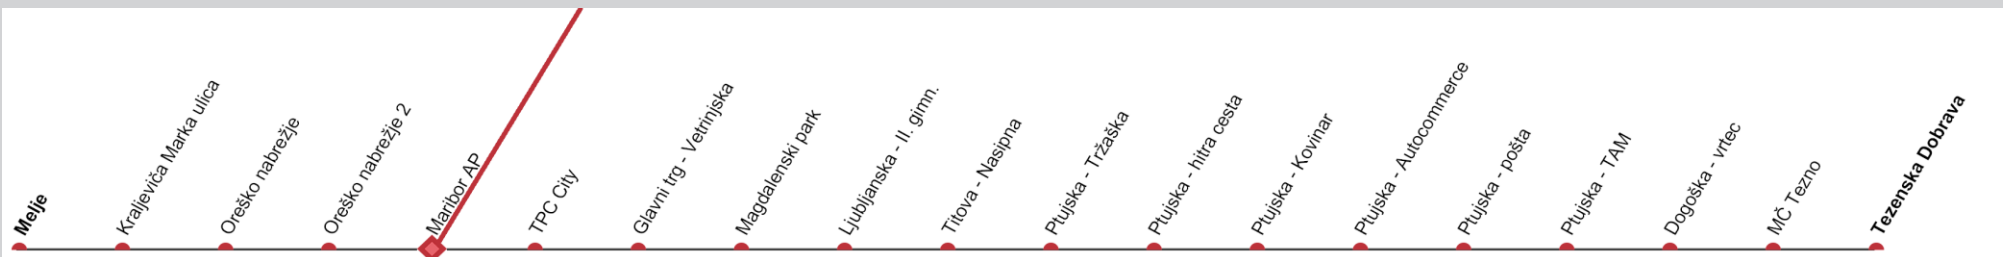

Linija 1

SMER VOŽNJE →

Velja od 26. 06. 2024

		04	05	06	07	08	09	10	11	12	13	14	15	16	17	18	19	20	21	22	23	
DELAVNİK	V SMERI ⌚																					
	Tezenska Dobrava	50	10 30 55	15 30 50	10 30 55	25 55	25 55	25 55	25 55	30 50	10 30 55	15 30 50	10 30 50	10 30 55	25 55	25 55	25 55	25 55	25	25	15	
SOBOTA	V SMERI ⌚																					
	Tezenska Dobrava		25 55	25 55	25 55	25 55	25 55	25 55	25 55	25 55	55	55	55	55	55	55	55	55	55		10	
NEDELJA	V SMERI ⌚																					
	Tezenska Dobrava		55	25 55	25 55	25 55	25 55	25 55	25 55	25 55	55	55	55	55	55	55	55	55	55		10	

Predvideni časi odhodov so informativnega značaja. / All times are approximate.
Vozila so prilagojena potrebam gibalno oviranih oseb. / Adapting vehicles for people with disabilities.