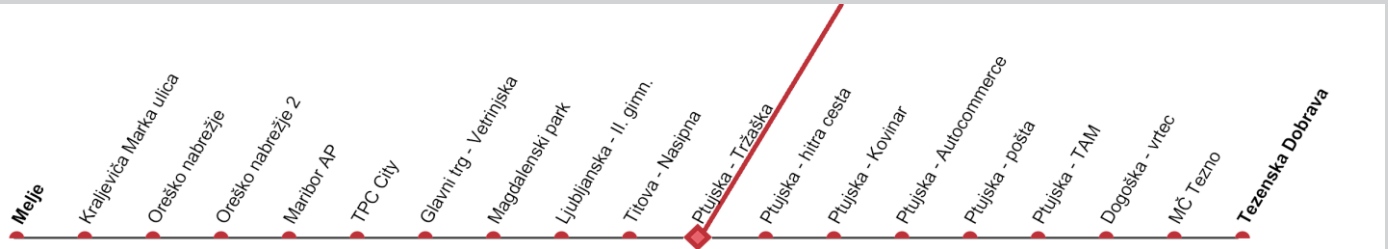

Ptujska - Tržaška

Linija 1

SMER VOŽNJE →

Velja od 26. 06. 2024

		04	05	06	07	08	09	10	11	12	13	14	15	16	17	18	19	20	21	22	23
DELAVNIK	V SMERI 🕒																				
	Tezenska Dobrava	59	24 44	09 29 44	04 24 44	09 39	09 39	09 39	09 39	09 39	04 44	09 29 44	04 24 44	04 24 44	09 39	09 39	09 39	09 39	09 39	29	
SOBOTA	V SMERI 🕒																				
	Tezenska Dobrava		39	09 39	09 39	09 39	09 39	09 39	09 39	09 39	09	09	09	09	09	09	09	09	09	20	
NEDELJA	V SMERI 🕒																				
	Tezenska Dobrava			09 39	09 39	09 39	09 39	09 39	09 39	09 39	09	09	09	09	09	09	09	09	09	20	

Predvideni časi odhodov so informativnega značaja. / All times are approximate.

Vozila so prilagojena potrebam gibalno oviranih oseb. / Adapting vehicles for people with disabilities.