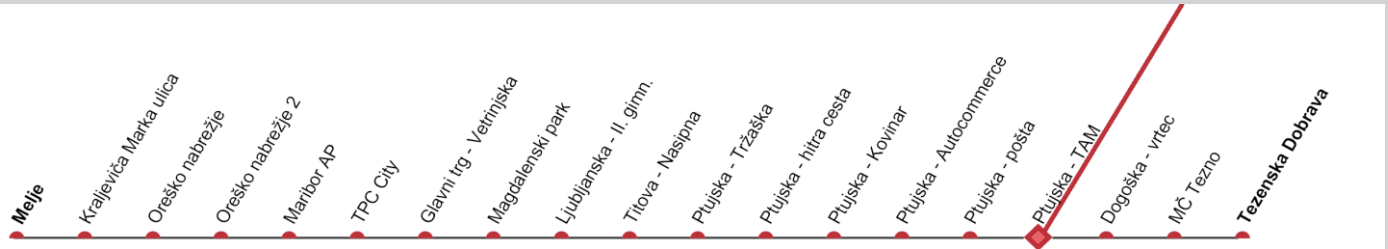

Linija 1

SMER VOŽNJE →

Velja od 26. 06. 2024

V SMERI		04	05	06	07	08	09	10	11	12	13	14	15	16	17	18	19	20	21	22	23
DELAVNIK	Tezenska Dobrava		05 30 50	15 35 50	10 30 50	15 45	15 45	15 45	15 45	15 50	10 30	15 35	10 30	10 30	15 45	15 45	15 45	15 45	15 45	35	
	V SMERI	04	05	06	07	08	09	10	11	12	13	14	15	16	17	18	19	20	21	22	23
	Tezenska Dobrava		45	15 45	15 45	15 45	15 45	15 45	15 45	15 45	15	15	15	15	15	15	15	15	15	26	
SOBOTA	V SMERI	04	05	06	07	08	09	10	11	12	13	14	15	16	17	18	19	20	21	22	23
	Tezenska Dobrava			15 45	15 45	15 45	15 45	15 45	15 45	15 45	15	15	15	15	15	15	15	15	15	26	
	V SMERI	04	05	06	07	08	09	10	11	12	13	14	15	16	17	18	19	20	21	22	23
NEDELJA	Tezenska Dobrava			15 45	15 45	15 45	15 45	15 45	15 45	15 45	15	15	15	15	15	15	15	15	15	26	

Predvideni časi odhodov so informativnega značaja. / All times are approximate.

Vozila so prilagojena potrebam gibalno oviranih oseb. / Adapting vehicles for people with disabilities.