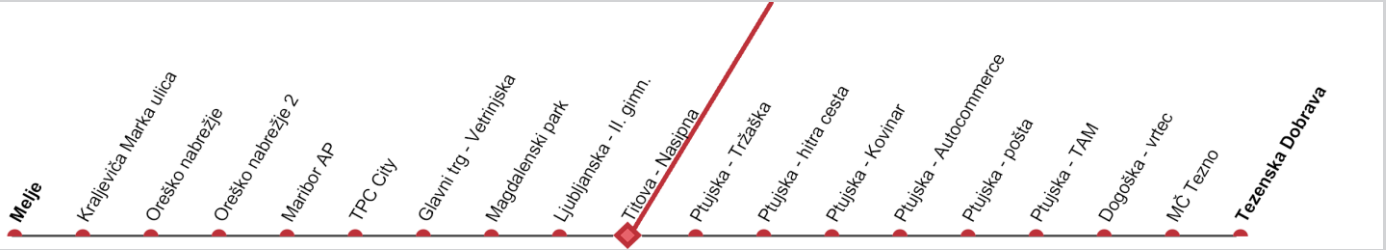

Titova - Nasipna

Linija 1

SMER VOŽNJE →

Velja od 26. 06. 2024

		04	05	06	07	08	09	10	11	12	13	14	15	16	17	18	19	20	21	22	23
DELAVNIK	V SMERI 🕒																				
	Tezenska Dobraava	58	22 42	07 27 42	02 22 42	07 37	07 37	07 37	07 37	07 37	07 42	02 22 42	07 27 42	02 22 42	07 37	07 37	07 37	07 37	07 37	07 37	27
SOBOTA	V SMERI 🕒																				
	Tezenska Dobraava		37	07 37	07 37	07 37	07 37	07 37	07 37	07 37	07 37	07	07	07	07	07	07	07	07	07	18
NEDELJA	V SMERI 🕒																				
	Tezenska Dobraava			07 37	07 37	07 37	07 37	07 37	07 37	07 37	07 37	07	07	07	07	07	07	07	07	07	18

Predvideni časi odhodov so informativnega značaja. / All times are approximate.

Vozila so prilagojena potrebam gibalno oviranih oseb. / Adapting vehicles for people with disabilities.