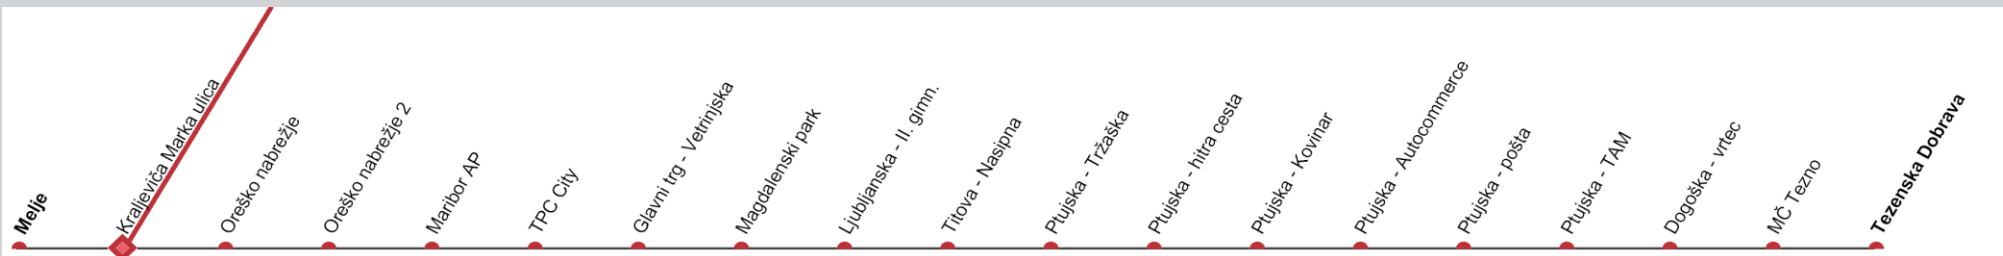

Linija 1

SMER VOŽNJE →

Velja od 26. 06. 2024

		04	05	06	07	08	09	10	11	12	13	14	15	16	17	18	19	20	21	22	23
DELAVNIK	V SMERI	04	05	06	07	08	09	10	11	12	13	14	15	16	17	18	19	20	21	22	23
	Tezenska Dobrava		50	10							50	10									10
SOBOTA	V SMERI	04	05	06	07	08	09	10	11	12	13	14	15	16	17	18	19	20	21	22	23
	Tezenska Dobrava																				
NEDELJA	V SMERI	04	05	06	07	08	09	10	11	12	13	14	15	16	17	18	19	20	21	22	23
	Tezenska Dobrava																				

Linija 1

SMER VOŽNJE →

Velja od 26. 06. 2024

		04	05	06	07	08	09	10	11	12	13	14	15	16	17	18	19	20	21	22	23
DELAVNIK	V SMERI	04	05	06	07	08	09	10	11	12	13	14	15	16	17	18	19	20	21	22	23
	Tezenska Dobrava		52	12							52	12									12
SOBOTA	V SMERI	04	05	06	07	08	09	10	11	12	13	14	15	16	17	18	19	20	21	22	23
	Tezenska Dobrava																				
NEDELJA	V SMERI	04	05	06	07	08	09	10	11	12	13	14	15	16	17	18	19	20	21	22	23
	Tezenska Dobrava																				