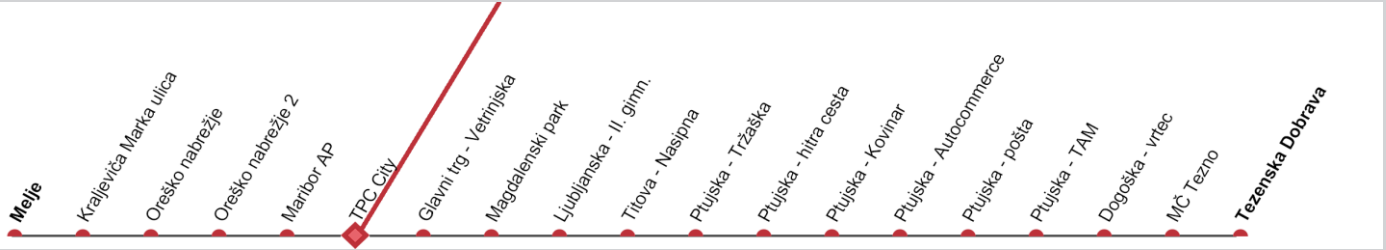

Linija 1

SMER VOŽNJE →

Velja od 26. 06. 2024

V SMERI		04	05	06	07	08	09	10	11	12	13	14	15	16	17	18	19	20	21	22	23
DELAVNIK	Tezenska Dobrava	52	14	19	14	29	29	29	29	34	14	19	14	14	29	29	29	29	29	19	
			34	34	34	59	59	59	59	54	34	34	34	34	59	59	59	59			
			59	54	59						59	54	54	59							
SOBOTA	Tezenska Dobrava		29	29	29	29	29	29	29	29	59	59	59	59	59	59	59	59		13	
			59	59	59	59	59	59	59	59											
NEDELJA	Tezenska Dobrava		59	29	29	29	29	29	29	29	59	59	59	59	59	59	59	59		13	
			59	59	59	59	59	59	59	59											

Predvideni časi odhodov so informativnega značaja. / All times are approximate.

Vozila so prilagojena potrebam gibalno oviranih oseb. / Adapting vehicles for people with disabilities.