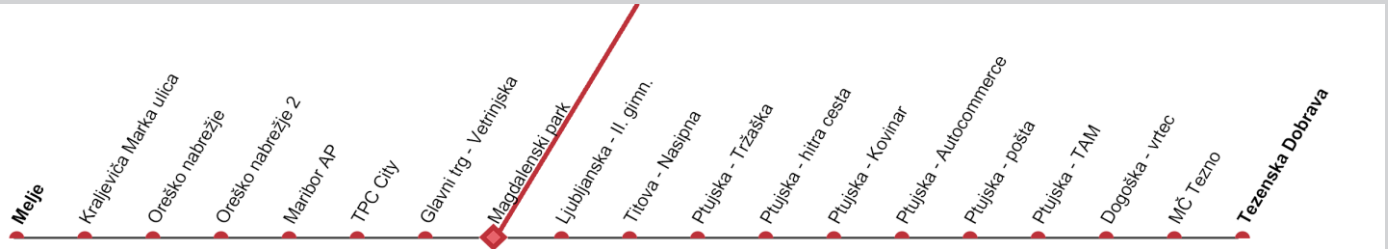

Magdalenski park

Linija 1

SMER VOŽNJE →

Velja od 26. 06. 2024

		04	05	06	07	08	09	10	11	12	13	14	15	16	17	18	19	20	21	22	23
DELAVNIK	V SMERI 🕒																				
	Tezenska Dobrava	55	18 38	03 23 38 58	18 38	03 33	03 33	03 33	03 33	03 33	03 38 58	18 38	03 23 38 58	18 38	03 33	03 33	03 33	03 33	03 33	03 33	23
SOBOTA	V SMERI 🕒																				
	Tezenska Dobrava		33	03 33	03 33	03 33	03 33	03 33	03 33	03 33	03 33	03	03	03	03	03	03	03	03	03	16
NEDELJA	V SMERI 🕒																				
	Tezenska Dobrava			03 33	03 33	03 33	03 33	03 33	03 33	03 33	03 33	03	03	03	03	03	03	03	03	03	15

Predvideni časi odhodov so informativnega značaja. / All times are approximate.

Vozila so prilagojena potrebam gibalno oviranih oseb. / Adapting vehicles for people with disabilities.