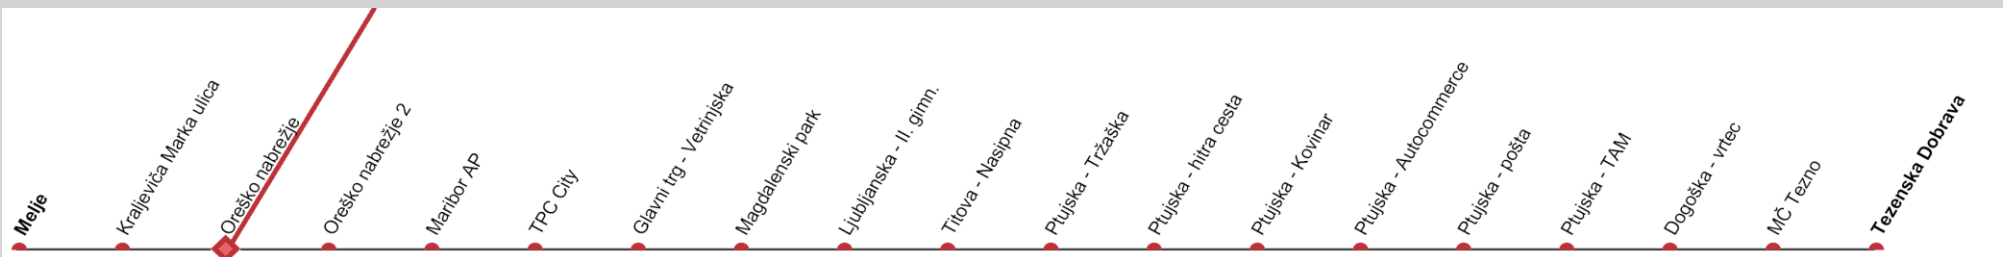

Linija 1

SMER VOŽNJE →

Velja od 26. 06. 2024

		04	05	06	07	08	09	10	11	12	13	14	15	16	17	18	19	20	21	22	23
DELAVNIK	V SMERI	04	05	06	07	08	09	10	11	12	13	14	15	16	17	18	19	20	21	22	23
	Tezenska Dobrava		52	12							52	12									12
SOBOTA	V SMERI	04	05	06	07	08	09	10	11	12	13	14	15	16	17	18	19	20	21	22	23
	Tezenska Dobrava																				
NEDELJA	V SMERI	04	05	06	07	08	09	10	11	12	13	14	15	16	17	18	19	20	21	22	23
	Tezenska Dobrava																				

Predvideni časi odhodov so informativnega značaja. / All times are approximate.
Vozila so prilagojena potrebam gibalno oviranih oseb. / Adapting vehicles for people with disabilities.

Oreško nabrežje

Linija 1

SMER VOŽNJE →

Velja od 26. 06. 2024

		04	05	06	07	08	09	10	11	12	13	14	15	16	17	18	19	20	21	22	23
DELAVNIK	V SMERI	04	05	06	07	08	09	10	11	12	13	14	15	16	17	18	19	20	21	22	23
	Tezenska Dobrava		53	13							53	13									13
SOBOTA	V SMERI	04	05	06	07	08	09	10	11	12	13	14	15	16	17	18	19	20	21	22	23
	Tezenska Dobrava																				
NEDELJA	V SMERI	04	05	06	07	08	09	10	11	12	13	14	15	16	17	18	19	20	21	22	23
	Tezenska Dobrava																				