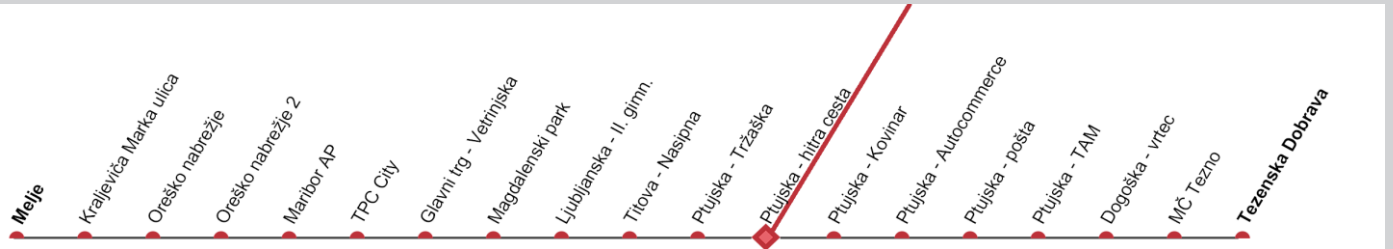

SMER VOŽNJE →

Velja od 26. 06. 2024

		04	05	06	07	08	09	10	11	12	13	14	15	16	17	18	19	20	21	22	23
DELAVNIK	V SMERI 🕒																				
	Tezenska Dobrava	59	24 44	09 29 44	04 24 44	09 39	09 39	09 39	09 39	09 39	04 44	09 29 44	04 24 44	04 24 44	09 39	09 39	09 39	09 39	09 39	29	
SOBOTA	V SMERI 🕒																				
	Tezenska Dobrava		39	09 39	09 39	09 39	09 39	09 39	09 39	09 39	09	09	09	09	09	09	09	09	09	20	
NEDELJA	V SMERI 🕒																				
	Tezenska Dobrava			09 39	09 39	09 39	09 39	09 39	09 39	09 39	09	09	09	09	09	09	09	09	09	20	

Linija 1

SMER VOŽNJE →

Velja od 26. 06. 2024

		04	05	06	07	08	09	10	11	12	13	14	15	16	17	18	19	20	21	22	23
DELAVNIK	V SMERI ⌚																				
	Tezenska Dobrava		01 26 46	11 31 46	06 26 46	11 41 46	11 41	11 41	11 41	11 41	11 46	06 26 46	11 31 46	06 26 46	06 26 46	11 41	11 41	11 41	11 41	11 41	31
SOBOTA	V SMERI ⌚																				
	Tezenska Dobrava		41	11 41	11 41	11 41	11 41	11 41	11 41	11 41	11	11	11	11	11	11	11	11	11	11	22
NEDELJA	V SMERI ⌚																				
	Tezenska Dobrava			11 41	11 41	11 41	11 41	11 41	11 41	11 41	11	11	11	11	11	11	11	11	11	11	22