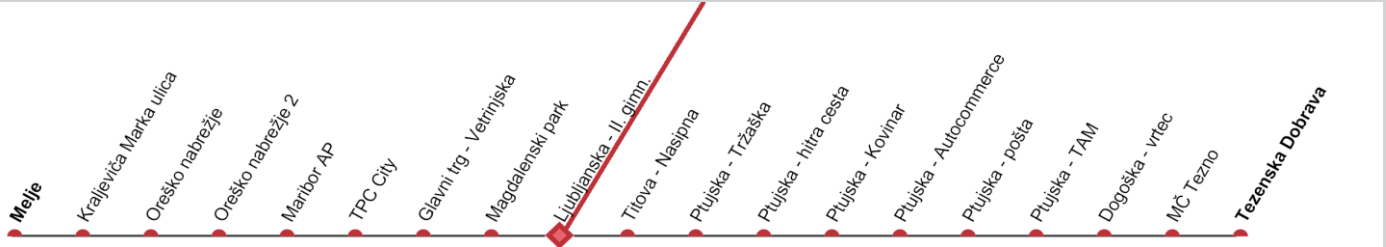

Ljubljanska - II. gimn.

Linija 1

SMER VOŽNJE →

Velja od 26. 06. 2024

V SMERI		04	05	06	07	08	09	10	11	12	13	14	15	16	17	18	19	20	21	22	23
DELAVNIK	Tezenska Dobrava	56	20 40	05 25 40	00 20 40	05 35	05 35	05 35	05 35	05 40	00 20 40	05 25 40	00 20 40	00 20 40	05 35	05 35	05 35	05 35	05 35	25	
	V SMERI	04	05	06	07	08	09	10	11	12	13	14	15	16	17	18	19	20	21	22	23
	Tezenska Dobrava		35	05 35	05 35	05 35	05 35	05 35	05 35	05 35	05	05	05	05	05	05	05	05	05	17	
SOBOTA	V SMERI	04	05	06	07	08	09	10	11	12	13	14	15	16	17	18	19	20	21	22	23
	Tezenska Dobrava			05 35	05 35	05 35	05 35	05 35	05 35	05 35	05	05	05	05	05	05	05	05	05	16	
	V SMERI	04	05	06	07	08	09	10	11	12	13	14	15	16	17	18	19	20	21	22	23
NEDELJA	Tezenska Dobrava			05 35	05 35	05 35	05 35	05 35	05 35	05 35	05	05	05	05	05	05	05	05	05	16	

Predvideni časi odhodov so informativnega značaja. / All times are approximate.

Vozila so prilagojena potrebam gibalno oviranih oseb. / Adapting vehicles for people with disabilities.