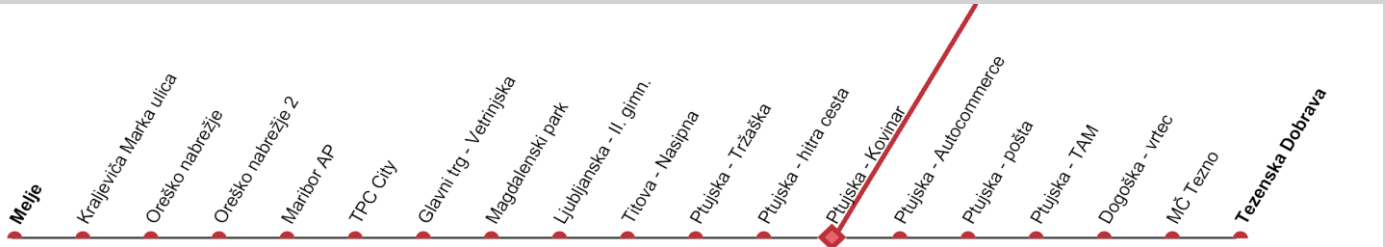

Ptujska - Kovinar

Linija 1

SMER VOŽNJE →

Velja od 26. 06. 2024

		04	05	06	07	08	09	10	11	12	13	14	15	16	17	18	19	20	21	22	23		
DELAVNIK	V SMERI ⌚																						
	Tezenska Dobrava		02 27 47	12 32 47	07 27 47	12 42	12 42	12 42	12 42	12 42	12 47	07 27 47	12 32 47	07 27 47	12 27 47	12 42	12 42	12 42	12 42	12 42	12 42	32	
SOBOTA	V SMERI ⌚																						
	Tezenska Dobrava		42	12 42	12 42	12 42	12 42	12 42	12 42	12 42	12 42	12	12	12	12	12	12	12	12	12	12	23	
NEDELJA	V SMERI ⌚																						
	Tezenska Dobrava			12 42	12 42	12 42	12 42	12 42	12 42	12 42	12 42	12	12	12	12	12	12	12	12	12	12	23	

Predvideni časi odhodov so informativnega značaja. / All times are approximate.

Vozila so prilagojena potrebam gibalno oviranih oseb. / Adapting vehicles for people with disabilities.