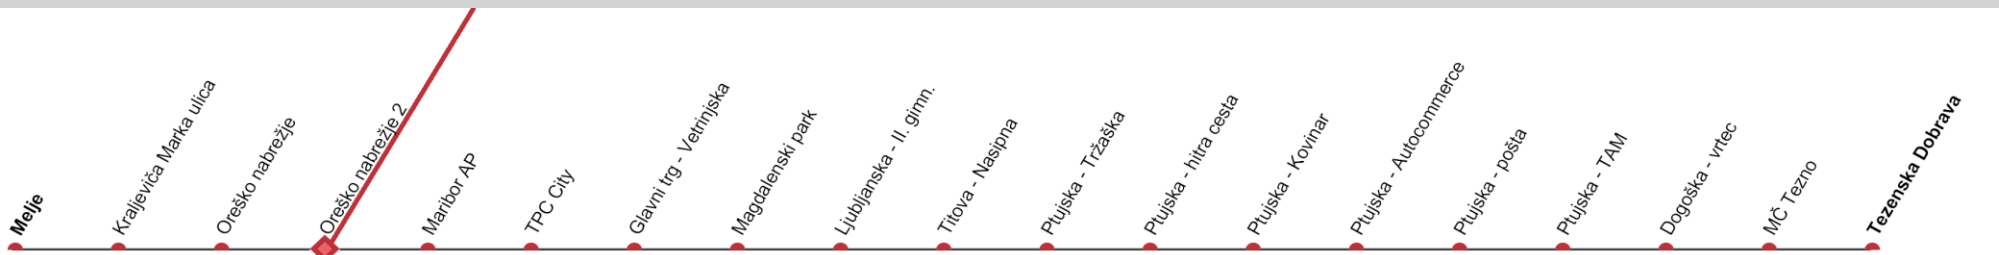

SMER VOŽNJE →

Velja od 26. 06. 2024

		04	05	06	07	08	09	10	11	12	13	14	15	16	17	18	19	20	21	22	23
DELAVNIK	V SMERI	04	05	06	07	08	09	10	11	12	13	14	15	16	17	18	19	20	21	22	23
	Tezenska Dobrava		53	13							53	13									13
SOBOTA	V SMERI	04	05	06	07	08	09	10	11	12	13	14	15	16	17	18	19	20	21	22	23
	Tezenska Dobrava																				
NEDELJA	V SMERI	04	05	06	07	08	09	10	11	12	13	14	15	16	17	18	19	20	21	22	23
	Tezenska Dobrava																				

Linija 1

SMER VOŽNJE →

Velja od 26. 06. 2024

V SMERI		04	05	06	07	08	09	10	11	12	13	14	15	16	17	18	19	20	21	22	23		
DELAVNIK	Tezenska Dobrava		54	14							54	14									14		
SOBOTA	Tezenska Dobrava																						
NEDELJA	Tezenska Dobrava																						