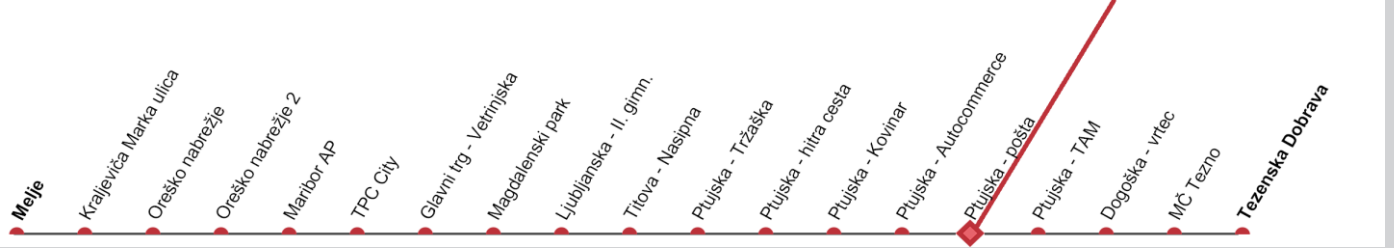

Linija 1

SMER VOŽNJE →

Velja od 26. 06. 2024

		04	05	06	07	08	09	10	11	12	13	14	15	16	17	18	19	20	21	22	23	
DELAVNIK	V SMERI ⌚																					
	Tezenska Dobrava		04 29 49	14 34 49	09 29 49	14 44	14 44	14 44	14 44	14 49	09 29 49	14 34 49	09 29 49	09 29 49	14 44	14 44	14 44	14 44	14 44	14 44	34	
SOBOTA	V SMERI ⌚																					
	Tezenska Dobrava		44	14 44	14 44	14 44	14 44	14 44	14 44	14 44	14	14	14	14	14	14	14	14	14	14	25	
NEDELJA	V SMERI ⌚																					
	Tezenska Dobrava			14 44	14 44	14 44	14 44	14 44	14 44	14 44	14	14	14	14	14	14	14	14	14	14	25	

Predvideni časi odhodov so informativnega značaja. / All times are approximate.

Vozila so prilagojena potrebam gibalno oviranih oseb. / Adapting vehicles for people with disabilities.