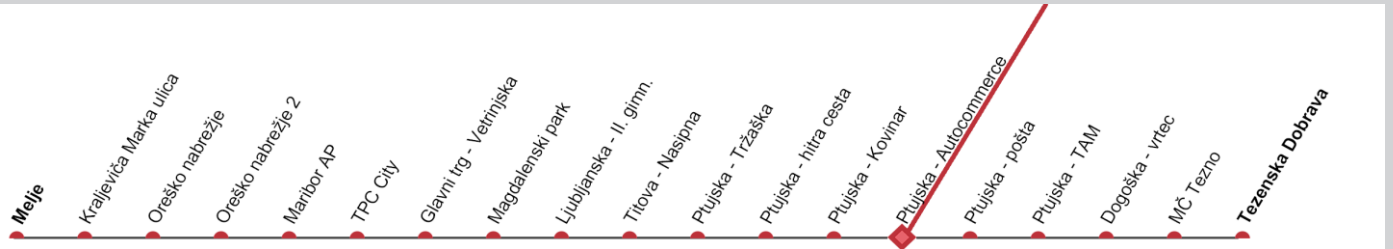

SMER VOŽNJE →

Velja od 26. 06. 2024

		04	05	06	07	08	09	10	11	12	13	14	15	16	17	18	19	20	21	22	23		
DELAVNIK	V SMERI ⌚																						
	Tezenska Dobrava		02 27 47	12 32 47	07 27 47	12 42	12 42	12 42	12 42	12 42	12 47	07 27 47	12 32 47	07 27 47	12 27 47	12 42	12 42	12 42	12 42	12 42	12 42	32	
SOBOTA	V SMERI ⌚																						
	Tezenska Dobrava		42	12 42	12 42	12 42	12 42	12 42	12 42	12 42	12 42	12	12	12	12	12	12	12	12	12	12	23	
NEDELJA	V SMERI ⌚																						
	Tezenska Dobrava			12 42	12 42	12 42	12 42	12 42	12 42	12 42	12 42	12	12	12	12	12	12	12	12	12	12	23	

Linija 1

SMER VOŽNJE →

Velja od 26. 06. 2024

		04	05	06	07	08	09	10	11	12	13	14	15	16	17	18	19	20	21	22	23
DELAVNIK	V SMERI ⌚																				
	Tezenska Dobrava		03 28 48	13 33 48	08 28 48	13 43	13 43	13 43	13 43	13 43	13 48	08 28 48	13 33 48	08 28 48	13 43	13 43	13 43	13 43	13 43	13 43	33
SOBOTA	V SMERI ⌚																				
	Tezenska Dobrava		43	13 43	13 43	13 43	13 43	13 43	13 43	13 43	13	13	13	13	13	13	13	13	13	13	24
NEDELJA	V SMERI ⌚																				
	Tezenska Dobrava			13 43	13 43	13 43	13 43	13 43	13 43	13 43	13	13	13	13	13	13	13	13	13	13	24