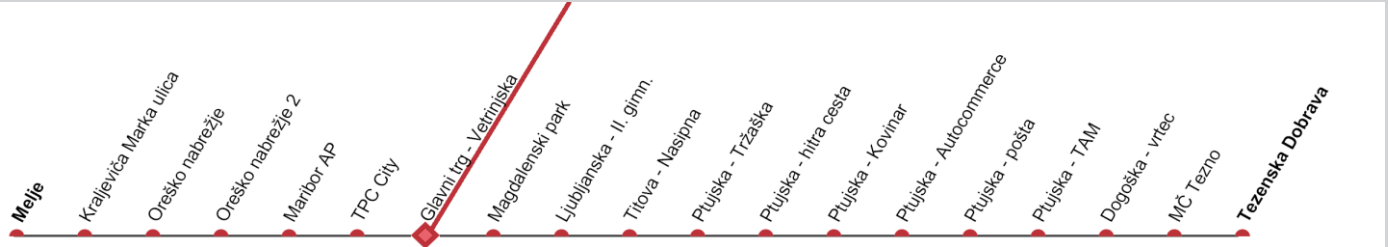

Glavni trg - Vetrinjska

Linija 1

SMER VOŽNJE →

Velja od 26. 06. 2024

V SMERI		04	05	06	07	08	09	10	11	12	13	14	15	16	17	18	19	20	21	22	23
DELAVNIK	Tezenska Dobrava	53	16	01	16	01	01	01	01	01	16	01	16	16	01	01	01	01	01	21	
			36	21	36	31	31	31	31	36	36	21	36	36	31	31	31	31	31	31	
				36						56		36	56								
SOBOTA	Tezenska Dobrava		31	01	01	01	01	01	01	01	01	01	01	01	01	01	01	01	01	14	
				31	31	31	31	31	31	31											
NEDELJA	Tezenska Dobrava			01	01	01	01	01	01	01	01	01	01	01	01	01	01	01	01	14	
				31	31	31	31	31	31	31											

Predvideni časi odhodov so informativnega značaja. / All times are approximate.

Vozila so prilagojena potrebam gibalno oviranih oseb. / Adapting vehicles for people with disabilities.