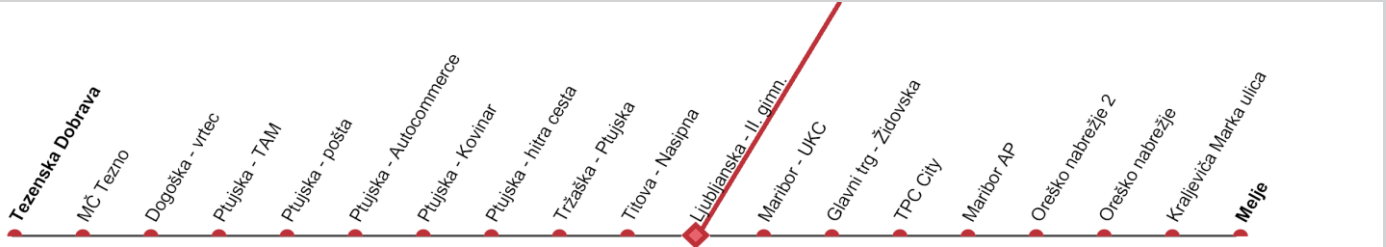

SMER VOŽNJE →

Velja od 26. 06. 2024

V SMERI		04	05	06	07	08	09	10	11	12	13	14	15	16	17	18	19	20	21	22	23
DELAVNIK	Melje		31 51								31 51								36		
	Maribor AP	40 56	11 31 51	11 31 51	11 31 51	11 36	06 36	06 36	06 36	06 36	11 31 51	11 31 51	11 31 51	11 36	06 36	06 36	06 36	06 36	06 36	21	
V SMERI		04	05	06	07	08	09	10	11	12	13	14	15	16	17	18	19	20	21	22	23
SOBOTA	Melje																				
	Maribor AP		36	06 36	06 36	06 36	06 36	06 36	06 36	06 36	06 36	36	36	36	36	36	36	36	36		
V SMERI		04	05	06	07	08	09	10	11	12	13	14	15	16	17	18	19	20	21	22	23
NEDELJA	Melje																				
	Maribor AP		36	06 36	06 36	06 36	06 36	06 36	06 36	06 36	06 36	36	36	36	36	36	36	36	36		

Linija 1

SMER VOŽNJE →

Velja od 26. 06. 2024

V SMERI		04	05	06	07	08	09	10	11	12	13	14	15	16	17	18	19	20	21	22	23
DELAVNIK	Melje		33 53								33 53									38	
	Maribor AP	42 58	13 33 53	13 33 53	13 33 53	13 38	08 38	08 38	08 38	08 38	13 33 53	13 33 53	13 33 53	13 38	08 38	08 38	08 38	08 38	08 38	08 38	23
V SMERI		04	05	06	07	08	09	10	11	12	13	14	15	16	17	18	19	20	21	22	23
SOBOTA	Melje																				
	Maribor AP		38	08 38	08 38	08 38	08 38	08 38	08 38	08 38	08 38	38	38	38	38	38	38	38	38		
NEDELJA	Melje																				
	Maribor AP		38	08 38	08 38	08 38	08 38	08 38	08 38	08 38	08 38	38	38	38	38	38	38	38	38		