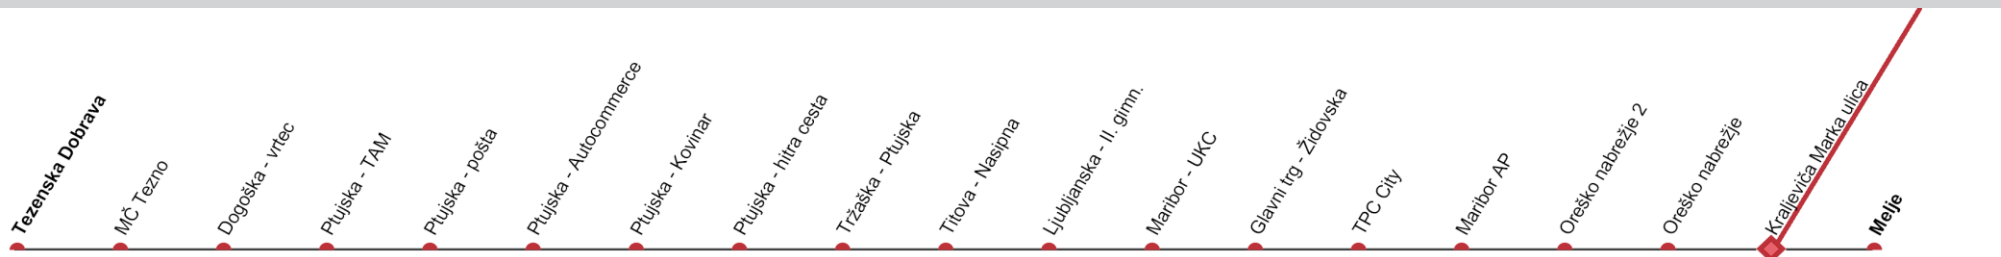

SMER VOŽNJE →

Velja od 26. 06. 2024

		04	05	06	07	08	09	10	11	12	13	14	15	16	17	18	19	20	21	22	23	
DELAVNIK	V SMERI																					
	Melje		45	05							45	05								50		
SOBOTA	V SMERI																					
	Melje																					
NEDELJA	V SMERI																					
	Melje																					

Linija 1

SMER VOŽNJE →

Velja od 26. 06. 2024

DELAVNIK		04	05	06	07	08	09	10	11	12	13	14	15	16	17	18	19	20	21	22	23
V SMERI																					
Melje			46	06							46	06								51	
Maribor AP																					
SOBOTA		04	05	06	07	08	09	10	11	12	13	14	15	16	17	18	19	20	21	22	23
V SMERI																					
Melje																					
Maribor AP																					
NEDELJA		04	05	06	07	08	09	10	11	12	13	14	15	16	17	18	19	20	21	22	23
V SMERI																					
Melje																					
Maribor AP																					