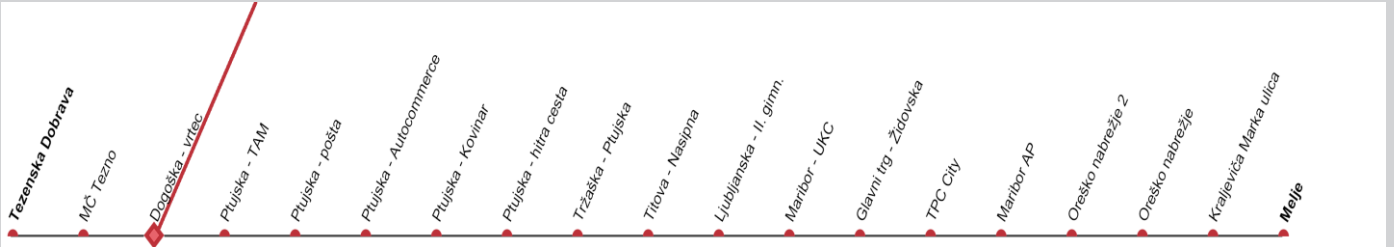

Dogaška - vrtec

Linija 1

SMER VOŽNJE →

Velja od 26. 06. 2024

V SMERI		04	05	06	07	08	09	10	11	12	13	14	15	16	17	18	19	20	21	22	23
DELAVNIK	Melje		22 42								22 42									27	
	Maribor AP	32 47	02 22 42	02 22 42	02 22 42	02 27 57	02 27 57	02 27 57	02 27 57	02 22 42	02 22 42	02 22 42	02 27 57	02 27 57	02 27 57	02 27 57	02 27 57	02 27 57	02 27 57	02 27 57	12
V SMERI		04	05	06	07	08	09	10	11	12	13	14	15	16	17	18	19	20	21	22	23
SOBOTA	Melje																				
	Maribor AP		27 57	27 57	27 57	27 57	27 57	27 57	27 57	27 57	27 57	27 57	27 57	27 57	27 57	27 57	27 57	27 57	27 57	27 57	27 57
V SMERI		04	05	06	07	08	09	10	11	12	13	14	15	16	17	18	19	20	21	22	23
NEDELJA	Melje																				
	Maribor AP		27 57	27 57	27 57	27 57	27 57	27 57	27 57	27 57	27 57	27 57	27 57	27 57	27 57	27 57	27 57	27 57	27 57	27 57	27 57

Predvideni časi odhodov so informativnega značaja. / All times are approximate.

Vozila so prilagojena potrebam gibalno oviranih oseb. / Adapting vehicles for people with disabilities.