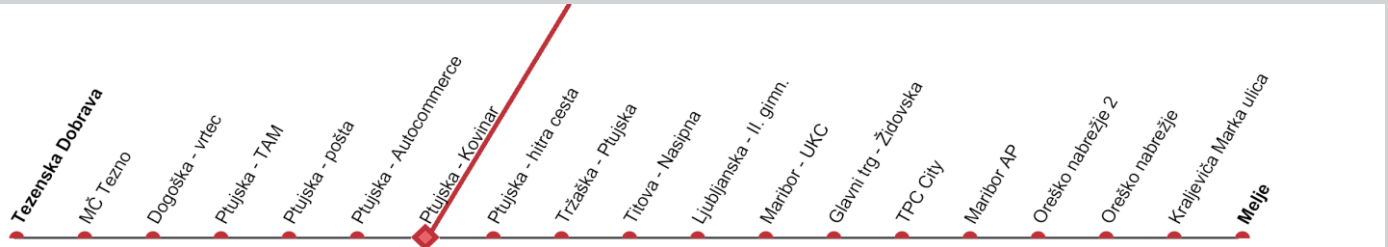

Ptujska - Kovinar

Linija 1

SMER VOŽNJE →

Velja od 26. 06. 2024

V SMERI		04	05	06	07	08	09	10	11	12	13	14	15	16	17	18	19	20	21	22	23
DELAVNIK	Melje		27 47								27 47									32	
	Maribor AP	37 52	07 27 47	07 27 47	07 27 47	07 32	02 32	02 32	02 32	02 32	07 27 47	07 27 47	07 27 47	07 32	02 32	02 32	02 32	02 32	02 32	02 32	17
V SMERI		04	05	06	07	08	09	10	11	12	13	14	15	16	17	18	19	20	21	22	23
SOBOTA	Melje																				
	Maribor AP		32	02 32	02 32	02 32	02 32	02 32	02 32	02 32	02 32	32	32	32	32	32	32	32	32		
V SMERI		04	05	06	07	08	09	10	11	12	13	14	15	16	17	18	19	20	21	22	23
NEDELJA	Melje																				
	Maribor AP		32	02 32	02 32	02 32	02 32	02 32	02 32	02 32	02 32	32	32	32	32	32	32	32	32		

Predvideni časi odhodov so informativnega značaja. / All times are approximate.

Vozila so prilagojena potrebam gibalno oviranih oseb. / Adapting vehicles for people with disabilities.