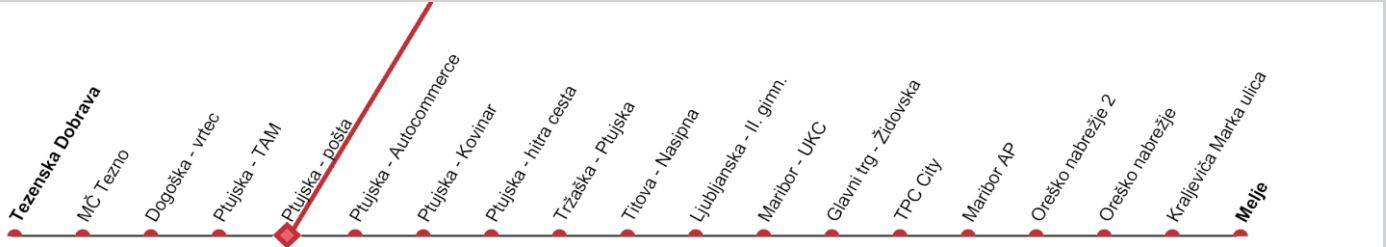

Linija 1

SMER VOŽNJE →

Velja od 26. 06. 2024

V SMERI		04	05	06	07	08	09	10	11	12	13	14	15	16	17	18	19	20	21	22	23
DELAVNIK	Melje		25 45								25 45									30	
	Maribor AP	35 50	05 25 45	05 25 45	05 25 45	05 30	00 30	00 30	00 30	00 30	05 25 45	05 25 45	05 25 45	05 30	00 30	00 30	00 30	00 30	00 30	00 30	15
V SMERI		04	05	06	07	08	09	10	11	12	13	14	15	16	17	18	19	20	21	22	23
SOBOTA	Melje																				
	Maribor AP		30	00 30	00 30	00 30	00 30	00 30	00 30	00 30	00 30	30	30	30	30	30	30	30	30	30	
V SMERI		04	05	06	07	08	09	10	11	12	13	14	15	16	17	18	19	20	21	22	23
NEDELJA	Melje																				
	Maribor AP		30	00 30	00 30	00 30	00 30	00 30	00 30	00 30	00 30	30	30	30	30	30	30	30	30	30	

Predvideni časi odhodov so informativnega značaja. / All times are approximate.

Vozila so prilagojena potrebam gibalno oviranih oseb. / Adapting vehicles for people with disabilities.