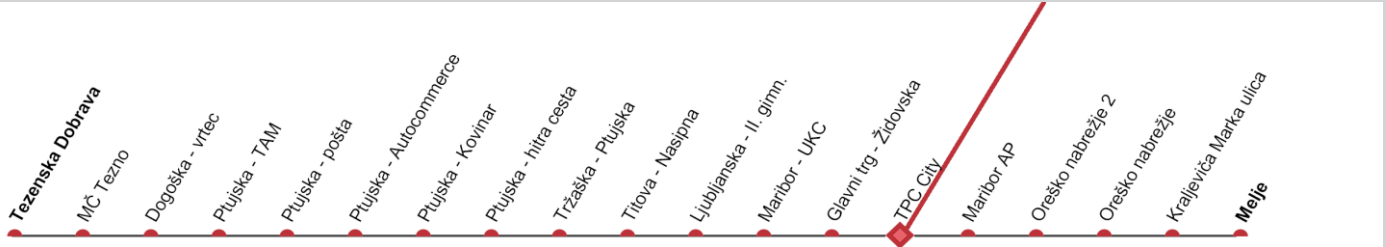

Linija 1

SMER VOŽNJE →

Velja od 26. 06. 2024

V SMERI		04	05	06	07	08	09	10	11	12	13	14	15	16	17	18	19	20	21	22	23
DELAVNIK	Melje		39 59								39 59								44		
	Maribor AP	47	04 19 39 59	19 39 59	19 39 59	19 44 44	14 44 44	14 44 44	14 44 44	14 44 44	19 39 59	19 39 59	19 39 59	19 44 44	14 44 44	14 44 44	14 44 44	14 44 44	14 44 44	29	
	V SMERI	04	05	06	07	08	09	10	11	12	13	14	15	16	17	18	19	20	21	22	23
SOBOTA	Melje																				
	Maribor AP		44 44	14 44	14 44	14 44	14 44	14 44	14 44	14 44	14 44	44 44	44 44	44 44	44 44	44 44	44 44	44 44	44 44		
NEDELJA	V SMERI	04	05	06	07	08	09	10	11	12	13	14	15	16	17	18	19	20	21	22	23
	Maribor AP		43 44	13 44	14 44	14 44	14 44	14 44	14 44	14 44	14 44	44 44	44 44	44 44	44 44	44 44	44 44	44 44	44 44		

Predvideni časi odhodov so informativnega značaja. / All times are approximate.

Vozila so prilagojena potrebam gibalno oviranih oseb. / Adapting vehicles for people with disabilities.