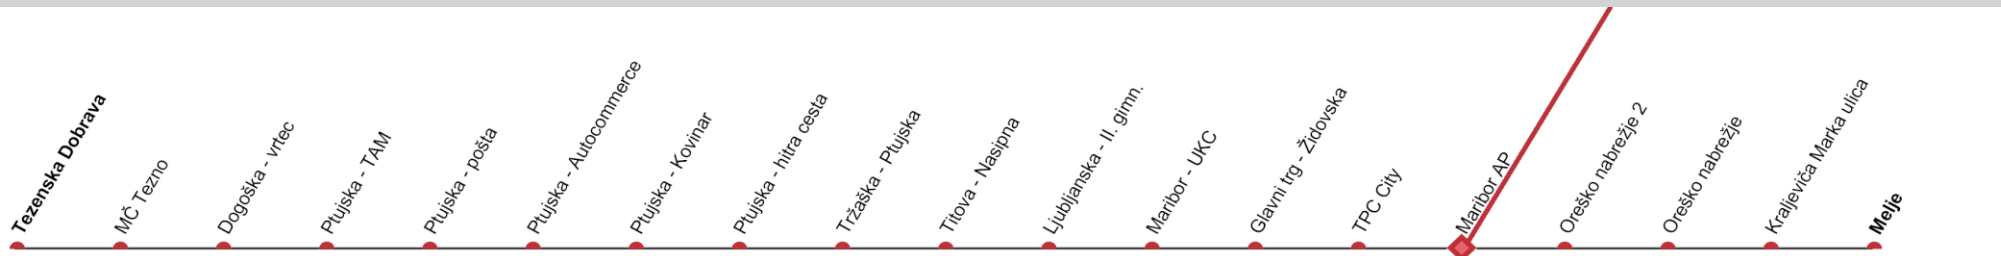

Linija 1

SMER VOŽNJE →

Velja od 26. 06. 2024

DELAVNIK		04	05	06	07	08	09	10	11	12	13	14	15	16	17	18	19	20	21	22	23
V SMERI																					
Melje			43	03							43	03								48	
SOBOTA		04	05	06	07	08	09	10	11	12	13	14	15	16	17	18	19	20	21	22	23
V SMERI																					
Melje																					
NEDELJA		04	05	06	07	08	09	10	11	12	13	14	15	16	17	18	19	20	21	22	23
V SMERI																					
Melje																					

Predvideni časi odhodov so informativnega značaja. / All times are approximate.
Vozila so prilagojena potrebam gibalno oviranih oseb. / Adapting vehicles for people with disabilities.