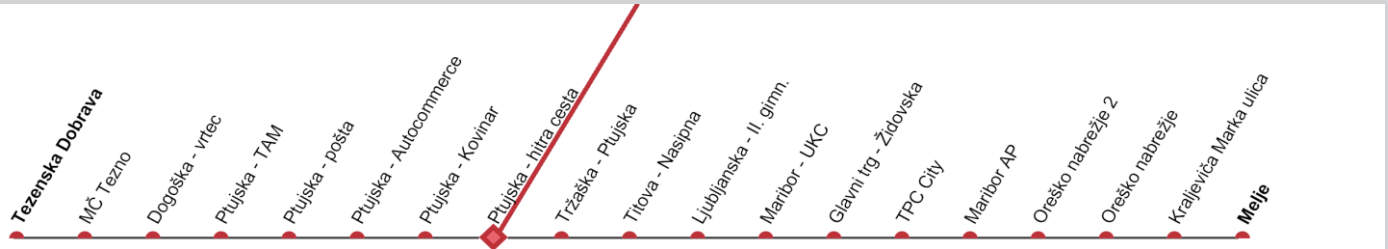

SMER VOŽNJE →

Velja od 26. 06. 2024

V SMERI		04	05	06	07	08	09	10	11	12	13	14	15	16	17	18	19	20	21	22	23
DELAVNIK	Melje		27 47								27 47									32	
	Maribor AP	37 52	07 27 47	07 27 47	07 27 47	07 32	02 32	02 32	02 32	02 32	07 27 47	07 27 47	07 27 47	07 32	02 32	02 32	02 32	02 32	02 32	02 32	17
V SMERI		04	05	06	07	08	09	10	11	12	13	14	15	16	17	18	19	20	21	22	23
SOBOTA	Melje																				
	Maribor AP		32	02 32	02 32	02 32	02 32	02 32	02 32	02 32	02 32	32	32	32	32	32	32	32	32		
V SMERI		04	05	06	07	08	09	10	11	12	13	14	15	16	17	18	19	20	21	22	23
NEDELJA	Melje																				
	Maribor AP		32	02 32	02 32	02 32	02 32	02 32	02 32	02 32	02 32	32	32	32	32	32	32	32	32		

Linija 1

SMER VOŽNJE →

Velja od 26. 06. 2024

V SMERI		04	05	06	07	08	09	10	11	12	13	14	15	16	17	18	19	20	21	22	23
DELAVNIK	Melje		28 48								28 48									33	
	Maribor AP	38 53	08 28 48	08 28 48	08 28 48	08 33	03 33	03 33	03 33	03 33	08 28 48	08 28 48	08 28 48	08 33	03 33	03 33	03 33	03 33	03 33	18	
V SMERI		04	05	06	07	08	09	10	11	12	13	14	15	16	17	18	19	20	21	22	23
SOBOTA	Melje																				
	Maribor AP		33	03 33	03 33	03 33	03 33	03 33	03 33	03 33	03 33	33	33	33	33	33	33	33	33		
V SMERI		04	05	06	07	08	09	10	11	12	13	14	15	16	17	18	19	20	21	22	23
NEDELJA	Melje																				
	Maribor AP		33	03 33	03 33	03 33	03 33	03 33	03 33	03 33	03 33	33	33	33	33	33	33	33	33		