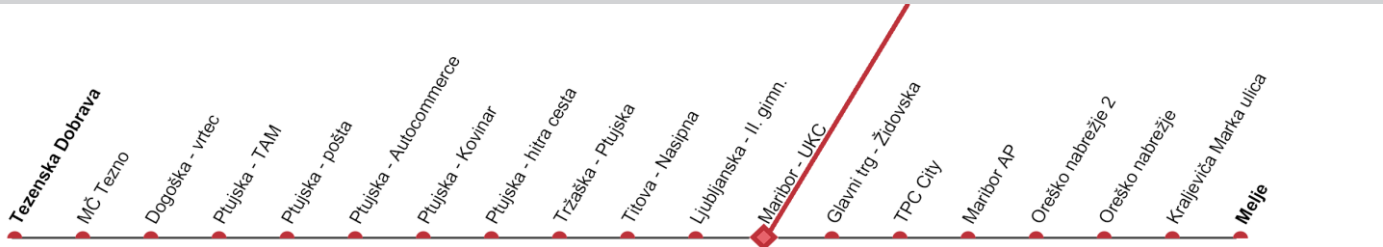

Linija 1

SMER VOŽNJE →

Velja od 26. 06. 2024

V SMERI		04	05	06	07	08	09	10	11	12	13	14	15	16	17	18	19	20	21	22	23	
DELAVNIK	Melje		35 55								35 55									40		
	Maribor AP	44	00 15 35 55	15 35 55	15 35 55	15 40 40	10 40 40	10 40 40	10 40 40	10 40 40	15 35 55	15 35 55	15 35 55	15 40	10 40	10 40	10 40	10 40	10 40	10 40	25	
	V SMERI	04	05	06	07	08	09	10	11	12	13	14	15	16	17	18	19	20	21	22	23	
SOBOTA	Melje																					
	Maribor AP		40 40	10 40	10 40	10 40	10 40	10 40	10 40	10 40	10 40	40 40	40 40	40 40	40 40	40 40	40 40	40 40	40 40			
NEDELJA	V SMERI	04	05	06	07	08	09	10	11	12	13	14	15	16	17	18	19	20	21	22	23	
	Melje																					
	Maribor AP		39 39	09 39	09 39	09 39	09 39	09 39	09 39	09 39	09 39	39 39	39 39	39 39	39 39	39 39	39 39	39 39	39 39			

Predvideni časi odhodov so informativnega značaja. / All times are approximate.

Vozila so prilagojena potrebam gibalno oviranih oseb. / Adapting vehicles for people with disabilities.