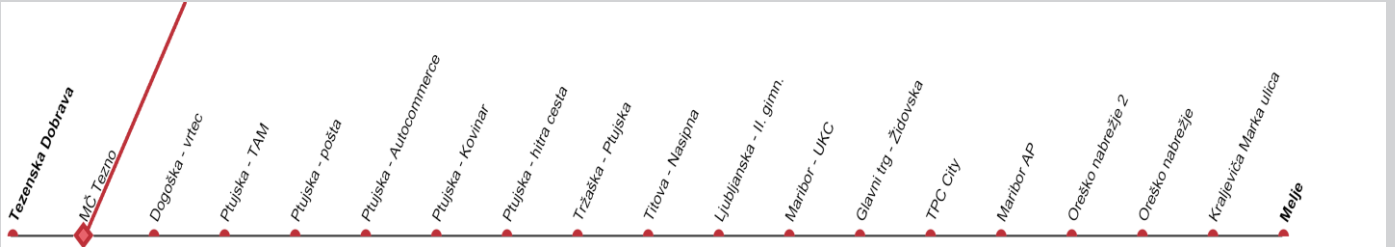

Linija 1

SMER VOŽNJE →

Velja od 26. 06. 2024

V SMERI		04	05	06	07	08	09	10	11	12	13	14	15	16	17	18	19	20	21	22	23
DELAVNIK	Melje		21 41								21 41								26		
	Maribor AP	31 46	01 21 41	01 21 41	01 21 41	01 26 56	26 56	26 56	26 56	26	01 21 41	01 21 41	01 21 41	01 26 56	26 56	26 56	26 56	26 56	26	11	
V SMERI		04	05	06	07	08	09	10	11	12	13	14	15	16	17	18	19	20	21	22	23
SOBOTA	Melje																				
	Maribor AP		26 56	26 56	26 56	26 56	26 56	26 56	26 56	26 56	26	26	26	26	26	26	26	26	26		
V SMERI		04	05	06	07	08	09	10	11	12	13	14	15	16	17	18	19	20	21	22	23
NEDELJA	Melje																				
	Maribor AP		26 56	26 56	26 56	26 56	26 56	26 56	26 56	26 56	26	26	26	26	26	26	26	26	26		

Predvideni časi odhodov so informativnega značaja. / All times are approximate.

Vozila so prilagojena potrebam gibalno oviranih oseb. / Adapting vehicles for people with disabilities.