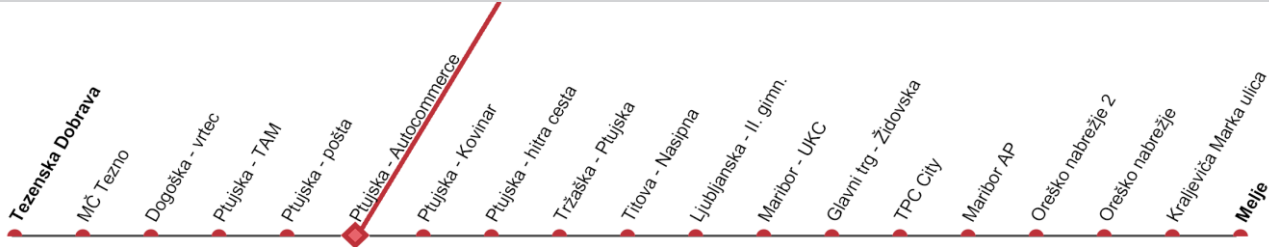

Velja od 26. 06. 2024

V SMERI		04	05	06	07	08	09	10	11	12	13	14	15	16	17	18	19	20	21	22	23
DELAVNIK	Melje		25 45								25 45									30	
	Maribor AP	35 50	05 25 45	05 25 45	05 25 45	05 30	00 30	00 30	00 30	00 30	05 25 45	05 25 45	05 25 45	05 30	00 30	00 30	00 30	00 30	00 30	00 30	15
V SMERI		04	05	06	07	08	09	10	11	12	13	14	15	16	17	18	19	20	21	22	23
SOBOTA	Melje																				
	Maribor AP		30	00 30	00 30	00 30	00 30	00 30	00 30	00 30	00 30	30	30	30	30	30	30	30	30	30	
V SMERI		04	05	06	07	08	09	10	11	12	13	14	15	16	17	18	19	20	21	22	23
NEDELJA	Melje																				
	Maribor AP		30	00 30	00 30	00 30	00 30	00 30	00 30	00 30	00 30	30	30	30	30	30	30	30	30	30	

Linija 1

SMER VOŽNJE →

Velja od 26. 06. 2024

V SMERI		04	05	06	07	08	09	10	11	12	13	14	15	16	17	18	19	20	21	22	23
DELAVNIK	Melje		26 46								26 46									31	
	Maribor AP	36 51	06 26 46	06 26 46	06 26 46	06 31	01 31	01 31	01 31	01 31	06 26 46	06 26 46	06 26 46	06 31	01 31	01 31	01 31	01 31	01 31	01 31	16
V SMERI		04	05	06	07	08	09	10	11	12	13	14	15	16	17	18	19	20	21	22	23
SOBOTA	Melje																				
	Maribor AP		31	01 31	01 31	01 31	01 31	01 31	01 31	01 31	01 31	31	31	31	31	31	31	31	31		
V SMERI		04	05	06	07	08	09	10	11	12	13	14	15	16	17	18	19	20	21	22	23
NEDELJA	Melje																				
	Maribor AP		31	01 31	01 31	01 31	01 31	01 31	01 31	01 31	01 31	31	31	31	31	31	31	31	31		