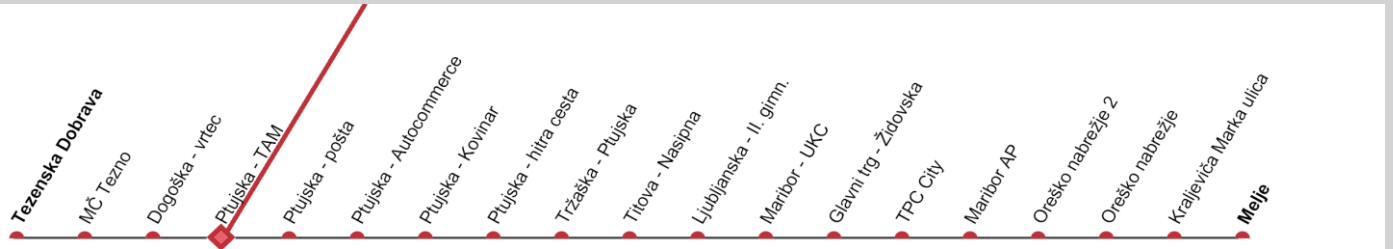

Ptujska - TAM

Linija 1

SMER VOŽNJE →

Velja od 26. 06. 2024

V SMERI		04	05	06	07	08	09	10	11	12	13	14	15	16	17	18	19	20	21	22	23
DELAVNIK	Melje		24 44								24 44									29	
	Maribor AP	34 49	04 24 44	04 24 44	04 24 44	04 29 59	29 59	29 59	29 59	29	04 24 44	04 24 44	04 24 44	04 29 59	29 59	29 59	29 59	29 59	29	29	14
V SMERI		04	05	06	07	08	09	10	11	12	13	14	15	16	17	18	19	20	21	22	23
SOBOTA	Melje																				
	Maribor AP		29 59	29 59	29 59	29 59	29 59	29 59	29 59	29 59	29	29	29	29	29	29	29	29	29		
V SMERI		04	05	06	07	08	09	10	11	12	13	14	15	16	17	18	19	20	21	22	23
NEDELJA	Melje																				
	Maribor AP		29 59	29 59	29 59	29 59	29 59	29 59	29 59	29 59	29	29	29	29	29	29	29	29	29		

Predvideni časi odhodov so informativnega značaja. / All times are approximate.

Vozila so prilagojena potrebam gibalno oviranih oseb. / Adapting vehicles for people with disabilities.