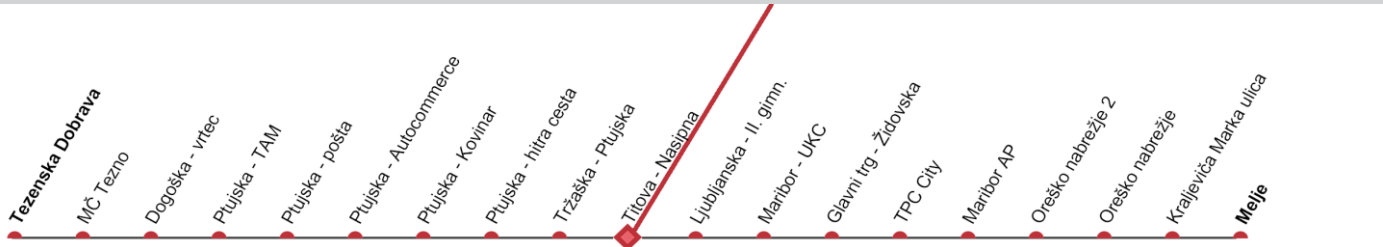

Titova - Nasipna

Linija 1

SMER VOŽNJE →

Velja od 26. 06. 2024

V SMERI		04	05	06	07	08	09	10	11	12	13	14	15	16	17	18	19	20	21	22	23
DELAVNIK	Melje		31 51								31 51								36		
	Maribor AP	40 56	11 31 51	11 31 51	11 31 51	11 36	06 36	06 36	06 36	06 36	11 31 51	11 31 51	11 31 51	11 36	06 36	06 36	06 36	06 36	06 36	21	
V SMERI		04	05	06	07	08	09	10	11	12	13	14	15	16	17	18	19	20	21	22	23
SOBOTA	Melje																				
	Maribor AP		36	06 36	06 36	06 36	06 36	06 36	06 36	06 36	06 36	36	36	36	36	36	36	36	36		
V SMERI		04	05	06	07	08	09	10	11	12	13	14	15	16	17	18	19	20	21	22	23
NEDELJA	Melje																				
	Maribor AP		36	06 36	06 36	06 36	06 36	06 36	06 36	06 36	06 36	36	36	36	36	36	36	36	36		

Predvideni časi odhodov so informativnega značaja. / All times are approximate.

Vozila so prilagojena potrebam gibalno oviranih oseb. / Adapting vehicles for people with disabilities.