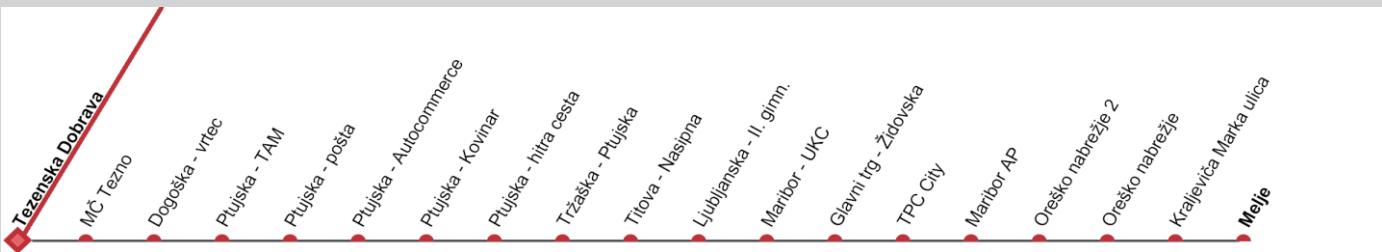

Tezenska Dobrava

Linija 1

SMER VOŽNJE →

Velja od 26. 06. 2024

V SMERI		04	05	06	07	08	09	10	11	12	13	14	15	16	17	18	19	20	21	22	23
DELAVNIK	Melje		20 40								20 40								25		
	Maribor AP	30 45	00 20	00 20	00 20	00 25	25 55	25 55	25 55	25	00 20	00 20	00 20	00 25	25 55	25 55	25 55	25 55	25 55	25	10
V SMERI		04	05	06	07	08	09	10	11	12	13	14	15	16	17	18	19	20	21	22	23
SOBOTA	Melje																				
	Maribor AP		25 55	25 55	25 55	25 55	25 55	25 55	25 55	25 55	25	25	25	25	25	25	25	25	25	25	
V SMERI		04	05	06	07	08	09	10	11	12	13	14	15	16	17	18	19	20	21	22	23
NEDELJA	Melje																				
	Maribor AP		25 55	25 55	25 55	25 55	25 55	25 55	25 55	25 55	25	25	25	25	25	25	25	25	25	25	

Velja od 26. 06. 2024

V SMERI		04	05	06	07	08	09	10	11	12	13	14	15	16	17	18	19	20	21	22	23
DELAVNIK	Melje		21 41								21 41								26		
	Maribor AP	31 46	01 21 41	01 21 41	01 21 41	01 26 56	26 56	26 56	26 56	26	01 21 41	01 21 41	01 21 41	01 26 56	26 56	26 56	26 56	26 56	26	11	
V SMERI		04	05	06	07	08	09	10	11	12	13	14	15	16	17	18	19	20	21	22	23
SOBOTA	Melje																				
	Maribor AP		26 56	26 56	26 56	26 56	26 56	26 56	26 56	26 56	26	26	26	26	26	26	26	26	26		
V SMERI		04	05	06	07	08	09	10	11	12	13	14	15	16	17	18	19	20	21	22	23
NEDELJA	Melje																				
	Maribor AP		26 56	26 56	26 56	26 56	26 56	26 56	26 56	26 56	26	26	26	26	26	26	26	26	26		