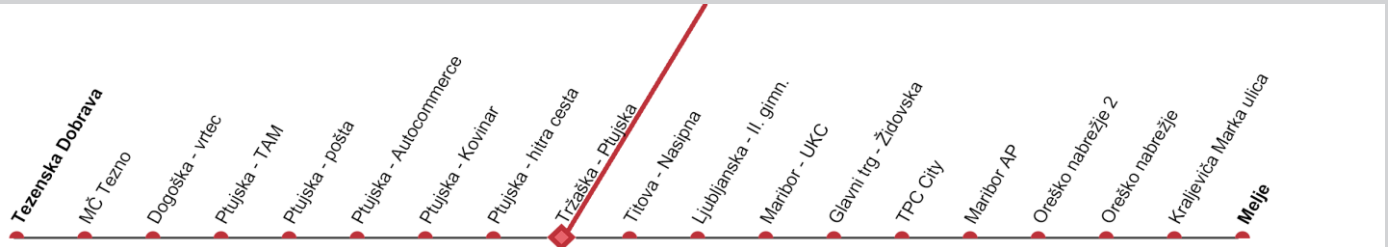

Tržaška - Ptujška

Linija 1

SMER VOŽNJE →

Velja od 26. 06. 2024

V SMERI		04	05	06	07	08	09	10	11	12	13	14	15	16	17	18	19	20	21	22	23
DELAVNIK	Melje		30 50								30 50								35		
	Maribor AP	39 55	10 30 50	10 30 50	10 30 50	10 35	05 35	05 35	05 35	05 35	10 30 50	10 30 50	10 30 50	10 35	05 35	05 35	05 35	05 35	05 35	20	
V SMERI		04	05	06	07	08	09	10	11	12	13	14	15	16	17	18	19	20	21	22	23
SOBOTA	Melje																				
	Maribor AP		35	05 35	05 35	05 35	05 35	05 35	05 35	05 35	05 35	35	35	35	35	35	35	35	35		
V SMERI		04	05	06	07	08	09	10	11	12	13	14	15	16	17	18	19	20	21	22	23
NEDELJA	Melje																				
	Maribor AP		35	05 35	05 35	05 35	05 35	05 35	05 35	05 35	05 35	35	35	35	35	35	35	35	35		

Predvideni časi odhodov so informativnega značaja. / All times are approximate.

Vozila so prilagojena potrebam gibalno oviranih oseb. / Adapting vehicles for people with disabilities.