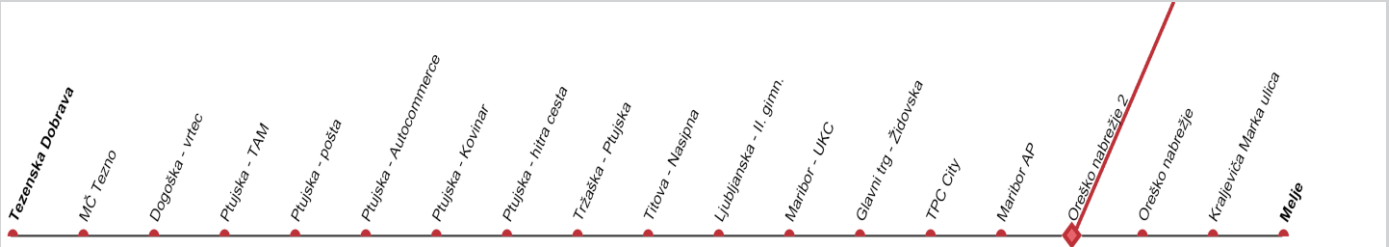

Oreško nabrežje 2

Linija 1

SMER VOŽNJE →

Velja od 26. 06. 2024

		04	05	06	07	08	09	10	11	12	13	14	15	16	17	18	19	20	21	22	23	
DELAVNIK	V SMERI 🕒																					
	Melje		44	04								44	04								49	
	Maribor AP																					
SOBOTA	V SMERI 🕒																					
	Melje																					
	Maribor AP																					
NEDELJA	V SMERI 🕒																					
	Melje																					
	Maribor AP																					

Predvideni časi odhodov so informativnega značaja. / All times are approximate.

Vozila so prilagojena potrebam gibalno oviranih oseb. / Adapting vehicles for people with disabilities.