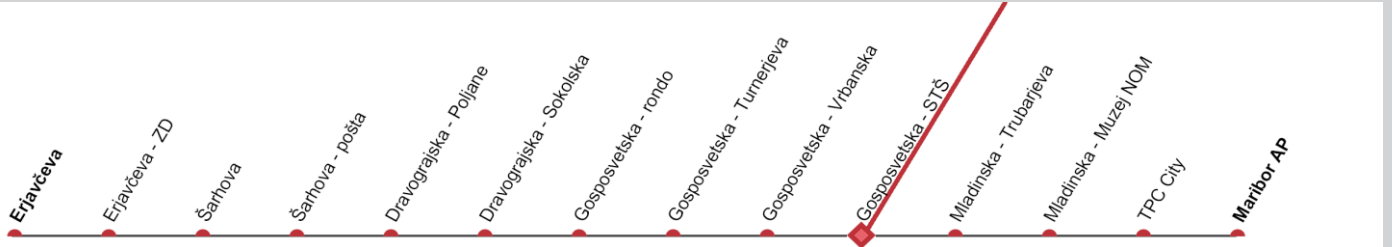

Linija 19

SMER VOŽNJE →

Velja od 26. 06. 2024

		04	05	06	07	08	09	10	11	12	13	14	15	16	17	18	19	20	21	22	23
DELAVNIK	V SMERI 🕒																				
	Maribor AP		30	45	45	45	45	45	45	45	45	45	45	45	45	45	45	45			
SOBOTA	V SMERI 🕒																				
	Maribor AP		40	45	45	45	45	45	45	45	45										
NEDELJA	V SMERI 🕒																				
	Maribor AP																				

Predvideni časi odhodov so informativnega značaja. / All times are approximate.

Vozila so prilagojena potrebam gibalno oviranih oseb. / Adapting vehicles for people with disabilities.