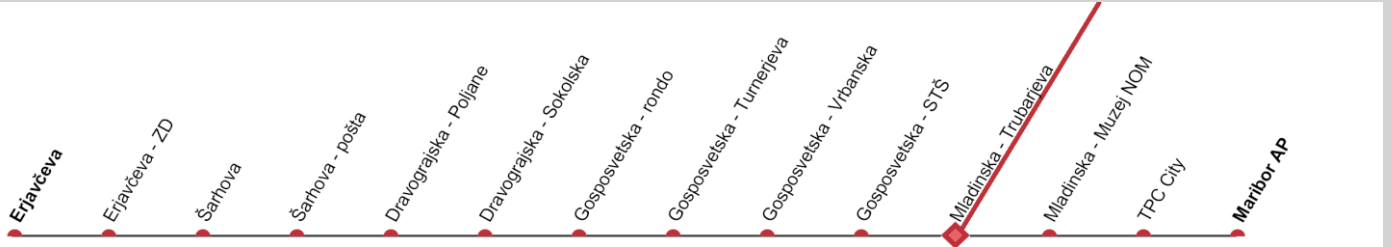

Velja od 26. 06. 2024

		04	05	06	07	08	09	10	11	12	13	14	15	16	17	18	19	20	21	22	23
DELAVNIK	V SMERI 🕒																				
	Maribor AP		30	45	45	45	45	45	45	45	45	45	45	45	45	45	45	45			
SOBOTA	V SMERI 🕒																				
	Maribor AP		40	45	45	45	45	45	45	45	45										
NEDELJA	V SMERI 🕒																				
	Maribor AP																				

Linija 19

SMER VOŽNJE →

Velja od 26. 06. 2024

V SMERI		04	05	06	07	08	09	10	11	12	13	14	15	16	17	18	19	20	21	22	23
DELAVNIK	Maribor AP		32	47	47	47	47	47	47	47	47	47	47	47	47	47	47	47			
V SMERI		04	05	06	07	08	09	10	11	12	13	14	15	16	17	18	19	20	21	22	23
SOBOTA	Maribor AP		44	49	49	49	49	49	49	49											
V SMERI		04	05	06	07	08	09	10	11	12	13	14	15	16	17	18	19	20	21	22	23
NEDELJA	Maribor AP																				