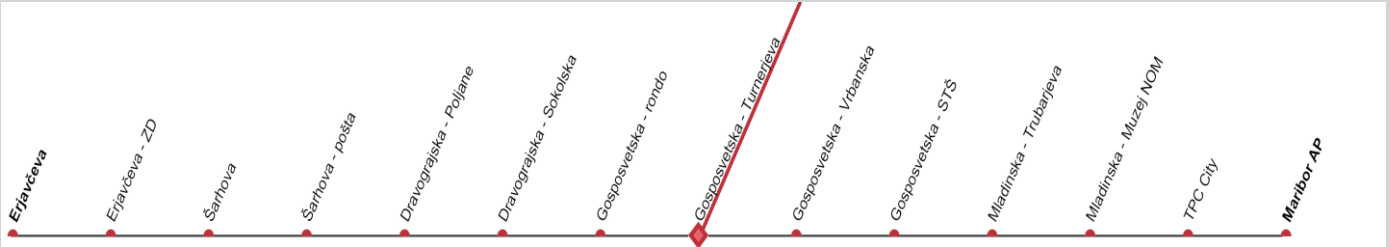

Linija 19

SMER VOŽNJE →

Velja od 26. 06. 2024

V SMERI		04	05	06	07	08	09	10	11	12	13	14	15	16	17	18	19	20	21	22	23
DELAVNIK	Maribor AP		27	42	42	42	42	42	42	42	42	42	42	42	42	42	42	42			
V SMERI		04	05	06	07	08	09	10	11	12	13	14	15	16	17	18	19	20	21	22	23
SOBOTA	Maribor AP		37	42	42	42	42	42	42	42											
V SMERI		04	05	06	07	08	09	10	11	12	13	14	15	16	17	18	19	20	21	22	23
NEDELJA	Maribor AP																				

Linija 19

SMER VOŽNJE →

Velja od 26. 06. 2024

		04	05	06	07	08	09	10	11	12	13	14	15	16	17	18	19	20	21	22	23
DELAVNIK	V SMERI 🕒																				
	Maribor AP		28	43	43	43	43	43	43	43	43	43	43	43	43	43	43	43			
SOBOTA	V SMERI 🕒																				
	Maribor AP		38	43	43	43	43	43	43	43	43										
NEDELJA	V SMERI 🕒																				
	Maribor AP																				