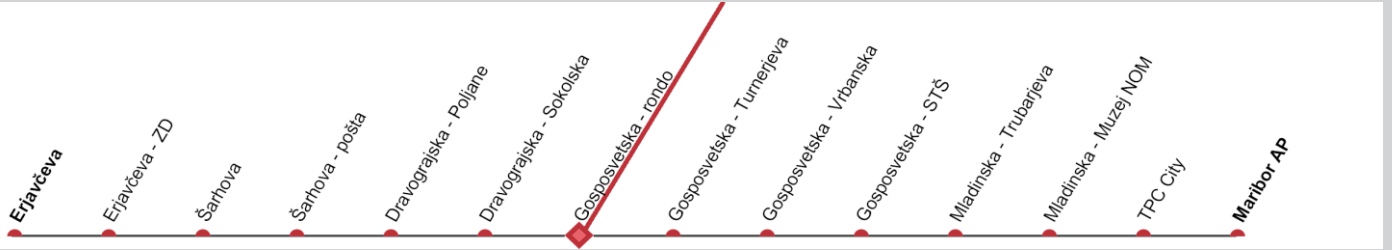

Linija 19

SMER VOŽNJE →

Velja od 26. 06. 2024

V SMERI		04	05	06	07	08	09	10	11	12	13	14	15	16	17	18	19	20	21	22	23
DELAVNIK	Maribor AP		25	40	40	40	40	40	40	40	40	40	40	40	40	40	40	40			
V SMERI		04	05	06	07	08	09	10	11	12	13	14	15	16	17	18	19	20	21	22	23
SOBOTA	Maribor AP		35	40	40	40	40	40	40	40											
V SMERI		04	05	06	07	08	09	10	11	12	13	14	15	16	17	18	19	20	21	22	23
NEDELJA	Maribor AP																				

Linija 19

SMER VOŽNJE →

Velja od 26. 06. 2024

V SMERI		04	05	06	07	08	09	10	11	12	13	14	15	16	17	18	19	20	21	22	23
DELAVNIK	Maribor AP		27	42	42	42	42	42	42	42	42	42	42	42	42	42	42	42			
V SMERI		04	05	06	07	08	09	10	11	12	13	14	15	16	17	18	19	20	21	22	23
SOBOTA	Maribor AP		37	42	42	42	42	42	42	42											
V SMERI		04	05	06	07	08	09	10	11	12	13	14	15	16	17	18	19	20	21	22	23
NEDELJA	Maribor AP																				