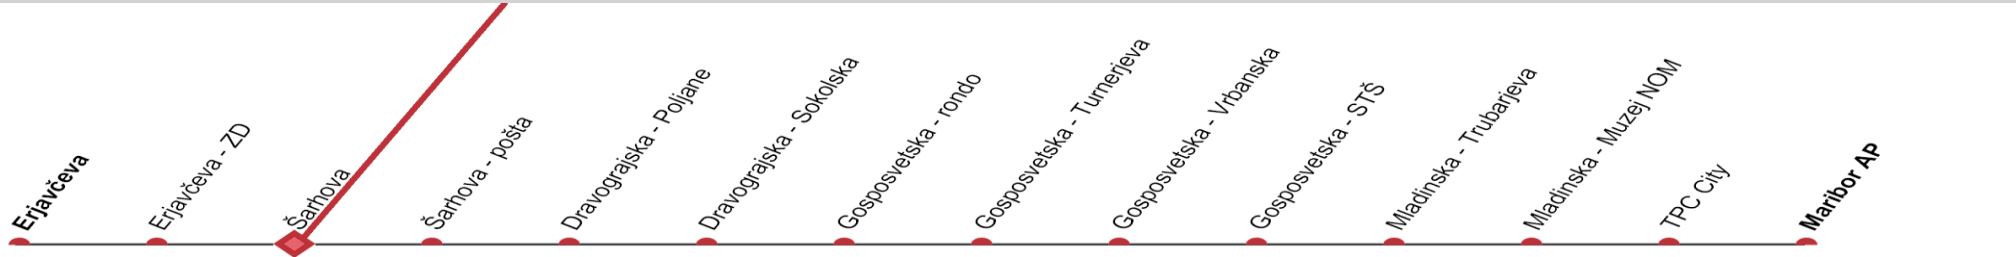

Linija 19

SMER VOŽNJE →

Velja od 26. 06. 2024

DELAVNIK		V SMERI	04	05	06	07	08	09	10	11	12	13	14	15	16	17	18	19	20	21	22	23
DELAVNIK	V SMERI	Maribor AP		22	37	37	37	37	37	37	37	37	37	37	37	37	37	37	37			
SOBOTA		V SMERI	04	05	06	07	08	09	10	11	12	13	14	15	16	17	18	19	20	21	22	23
SOBOTA	V SMERI	Maribor AP		32	37	37	37	37	37	37	37	37										
NEDELJA		V SMERI	04	05	06	07	08	09	10	11	12	13	14	15	16	17	18	19	20	21	22	23
NEDELJA	V SMERI	Maribor AP																				

Predvideni časi odhodov so informativnega značaja. / All times are approximate.
Vozila so prilagojena potrebam gibalno oviranih oseb. / Adapting vehicles for people with disabilities.