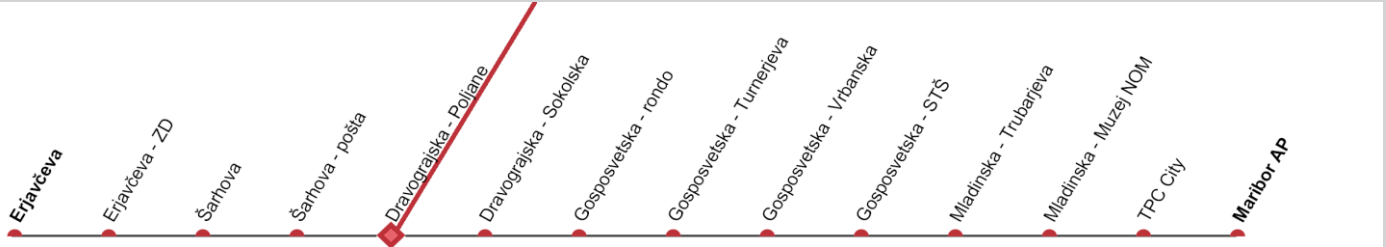

Velja od 26. 06. 2024

		04	05	06	07	08	09	10	11	12	13	14	15	16	17	18	19	20	21	22	23
DELAVNIK	V SMERI 🕒																				
	Maribor AP		23	38	38	38	38	38	38	38	38	38	38	38	38	38	38	38			
SOBOTA	V SMERI 🕒																				
	Maribor AP		33	38	38	38	38	38	38	38	38										
NEDELJA	V SMERI 🕒																				
	Maribor AP																				

Linija 19

SMER VOŽNJE →

Velja od 26. 06. 2024

		04	05	06	07	08	09	10	11	12	13	14	15	16	17	18	19	20	21	22	23
DELAVNIK	V SMERI 🕒																				
	Maribor AP		24	39	39	39	39	39	39	39	39	39	39	39	39	39	39	39			
SOBOTA	V SMERI 🕒																				
	Maribor AP		34	39	39	39	39	39	39	39	39										
NEDELJA	V SMERI 🕒																				
	Maribor AP																				