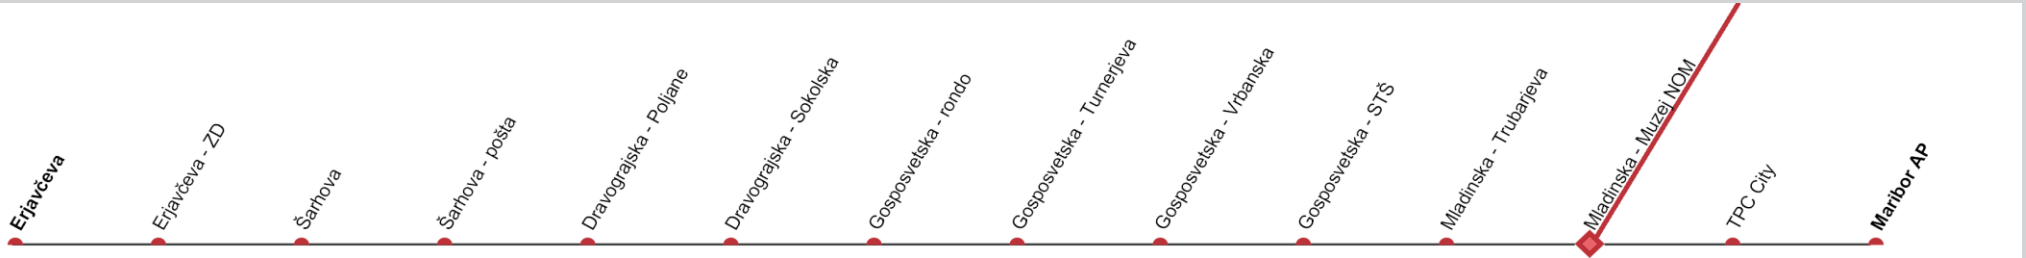

Velja od 26. 06. 2024

		04	05	06	07	08	09	10	11	12	13	14	15	16	17	18	19	20	21	22	23
DELAVNIK	V SMERI 🕒																				
	Maribor AP		30	45	45	45	45	45	45	45	45	45	45	45	45	45	45	45			
SOBOTA	V SMERI 🕒																				
	Maribor AP		40	45	45	45	45	45	45	45	45										
NEDELJA	V SMERI 🕒																				
	Maribor AP																				

Linija 19

SMER VOŽNJE →

Velja od 26. 06. 2024

V SMERI		04	05	06	07	08	09	10	11	12	13	14	15	16	17	18	19	20	21	22	23
DELAVNIK	Maribor AP		32	47	47	47	47	47	47	47	47	47	47	47	47	47	47	47			
V SMERI		04	05	06	07	08	09	10	11	12	13	14	15	16	17	18	19	20	21	22	23
SOBOTA	Maribor AP		44	49	49	49	49	49	49	49											
V SMERI		04	05	06	07	08	09	10	11	12	13	14	15	16	17	18	19	20	21	22	23
NEDELJA	Maribor AP																				

Linija 19

SMER VOŽNJE →

Velja od 26. 06. 2024

V SMERI		04	05	06	07	08	09	10	11	12	13	14	15	16	17	18	19	20	21	22	23
DELAVNIK	Maribor AP		32	47	47	47	47	47	47	47	47	47	47	47	47	47	47	47			
SOBOTA	Maribor AP		46	51	51	51	51	51	51	51											
NEDELJA	Maribor AP																				