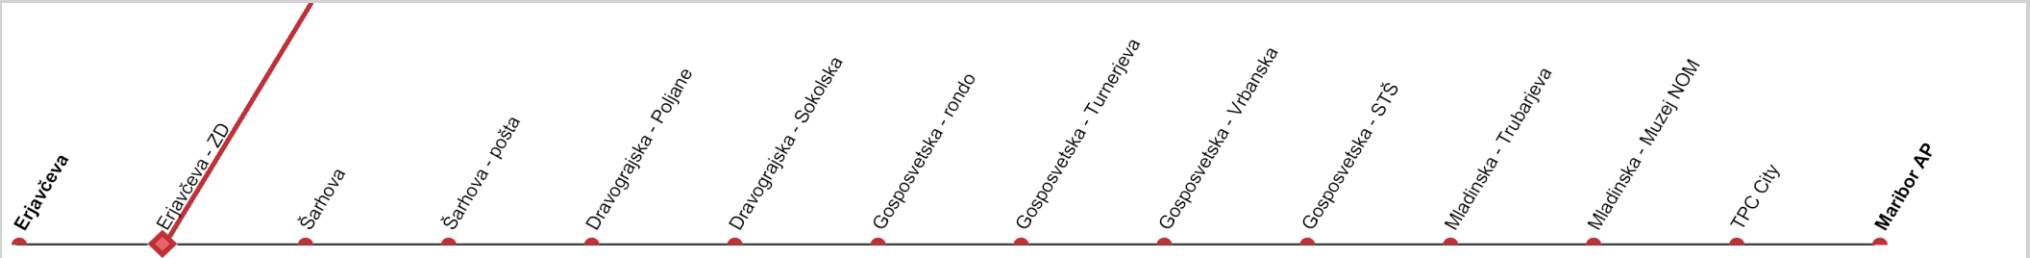

Linija 19

SMER VOŽNJE →

Velja od 26. 06. 2024

V SMERI		04	05	06	07	08	09	10	11	12	13	14	15	16	17	18	19	20	21	22	23
DELAVNIK	Maribor AP		20	35	35	35	35	35	35	35	35	35	35	35	35	35	35	35			
SOBOTA	Maribor AP		30	35	35	35	35	35	35	35											
NEDELJA	Maribor AP																				

Predvideni časi odhodov so informativnega značaja. / All times are approximate.
 Vozila so prilagojena potrebam gibalno oviranih oseb. / Adapting vehicles for people with disabilities.

Erjavčeva - ZD

Linija 19