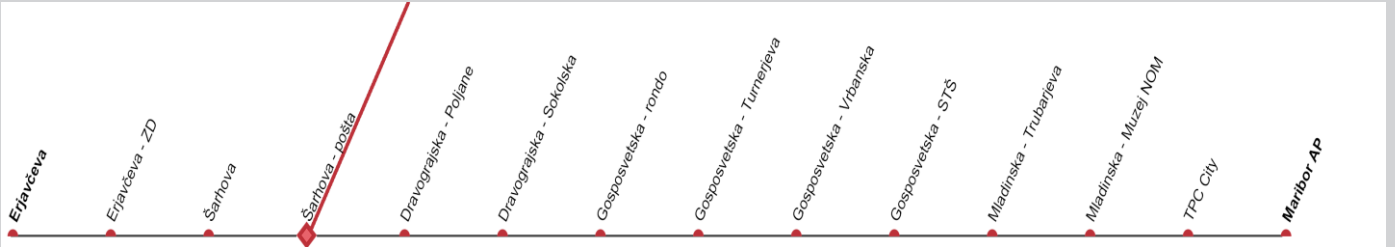

Linija 19

SMER VOŽNJE →

Velja od 26. 06. 2024

		04	05	06	07	08	09	10	11	12	13	14	15	16	17	18	19	20	21	22	23
DELAVNIK	V SMERI 🕒																				
	Maribor AP		23	38	38	38	38	38	38	38	38	38	38	38	38	38	38	38			
SOBOTA	V SMERI 🕒																				
	Maribor AP		33	38	38	38	38	38	38	38	38										
NEDELJA	V SMERI 🕒																				
	Maribor AP																				

Predvideni časi odhodov so informativnega značaja. / All times are approximate.

Vozila so prilagojena potrebam gibalno oviranih oseb. / Adapting vehicles for people with disabilities.