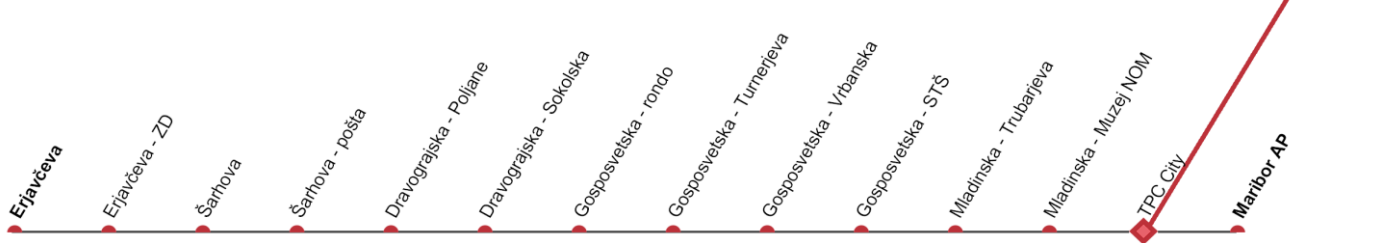

Linija 19

SMER VOŽNJE →

Velja od 26. 06. 2024

		04	05	06	07	08	09	10	11	12	13	14	15	16	17	18	19	20	21	22	23	
DELAVNIK	V SMERI 🕒																					
	Maribor AP		35	50	50	50	50	50	50	50	50	50	50	50	50	50	50	50				
SOBOTA	V SMERI 🕒																					
	Maribor AP		51	56	56	56	56	56	56	56	56											
NEDELJA	V SMERI 🕒																					
	Maribor AP																					

Predvideni časi odhodov so informativnega značaja. / All times are approximate.

Vozila so prilagojena potrebam gibalno oviranih oseb. / Adapting vehicles for people with disabilities.