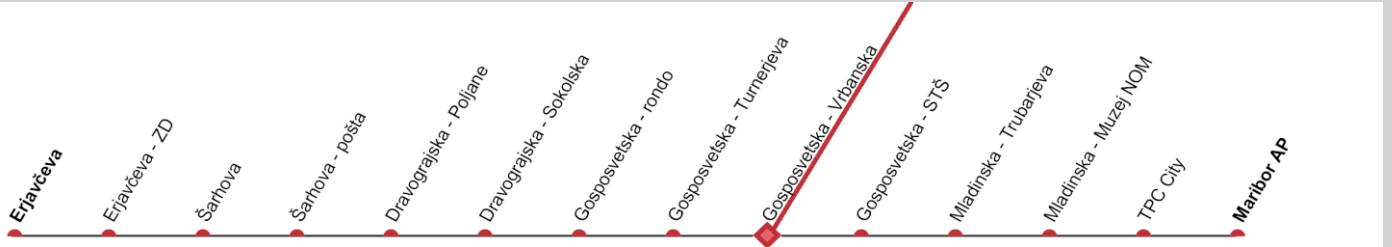

Linija 19

SMER VOŽNJE →

Velja od 26. 06. 2024

		04	05	06	07	08	09	10	11	12	13	14	15	16	17	18	19	20	21	22	23
DELAVNIK	V SMERI 🕒																				
	Maribor AP		28	43	43	43	43	43	43	43	43	43	43	43	43	43	43	43			
SOBOTA	V SMERI 🕒																				
	Maribor AP		38	43	43	43	43	43	43	43	43										
NEDELJA	V SMERI 🕒																				
	Maribor AP																				

Linija 19

SMER VOŽNJE →

Velja od 26. 06. 2024

		04	05	06	07	08	09	10	11	12	13	14	15	16	17	18	19	20	21	22	23
DELAVNIK	V SMERI 🕒																				
	Maribor AP		29	44	44	44	44	44	44	44	44	44	44	44	44	44	44	44			
SOBOTA	V SMERI 🕒																				
	Maribor AP		39	44	44	44	44	44	44	44	44										
NEDELJA	V SMERI 🕒																				
	Maribor AP																				