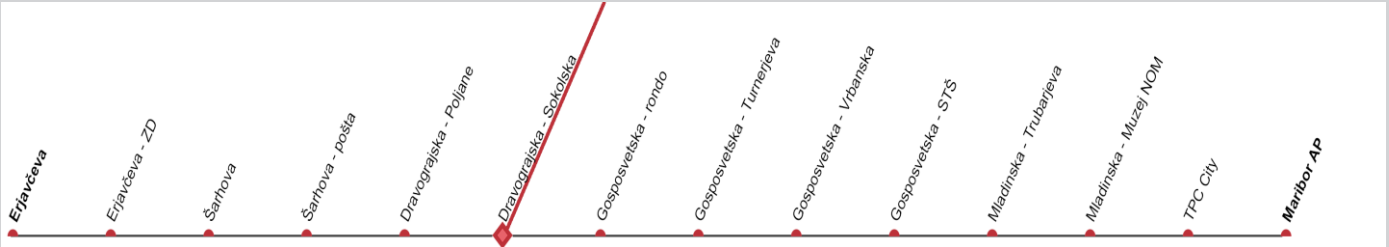

Linija 19

SMER VOŽNJE →

Velja od 26. 06. 2024

		04	05	06	07	08	09	10	11	12	13	14	15	16	17	18	19	20	21	22	23
DELAVNIK	V SMERI 🕒																				
	Maribor AP		24	39	39	39	39	39	39	39	39	39	39	39	39	39	39	39			
SOBOTA	V SMERI 🕒																				
	Maribor AP		34	39	39	39	39	39	39	39	39										
NEDELJA	V SMERI 🕒																				
	Maribor AP																				

Linija 19

SMER VOŽNJE →

Velja od 26. 06. 2024

V SMERI		04	05	06	07	08	09	10	11	12	13	14	15	16	17	18	19	20	21	22	23
DELAVNIK	Maribor AP		25	40	40	40	40	40	40	40	40	40	40	40	40	40	40	40			
V SMERI		04	05	06	07	08	09	10	11	12	13	14	15	16	17	18	19	20	21	22	23
SOBOTA	Maribor AP		35	40	40	40	40	40	40	40											
V SMERI		04	05	06	07	08	09	10	11	12	13	14	15	16	17	18	19	20	21	22	23
NEDELJA	Maribor AP																				