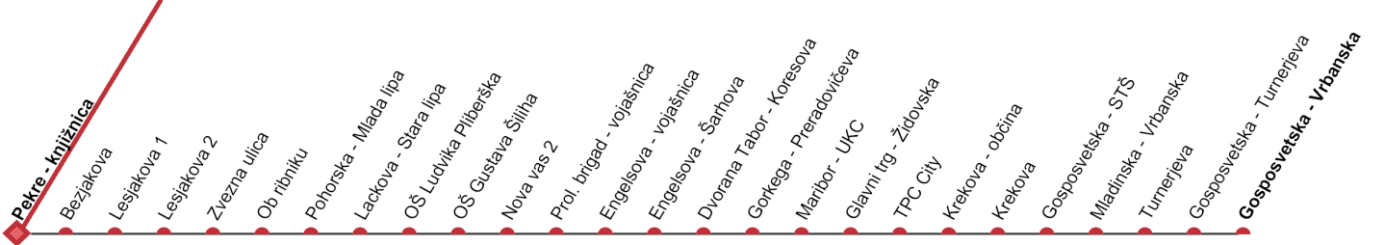

Pekre - knjižnica

Linija 18

SMER VOŽNJE →

Velja od 26. 06. 2024

		04	05	06	07	08	09	10	11	12	13	14	15	16	17	18	19	20	21	22	23		
DELAVNIK	V SMERI 🕒																						
	Gosposvetska - STŠ		00 20 45	10 30 55	20 40	05 30	00 40	20	00 40	20 45	10 30 55	20 40	05 30	00 40	20	00 40	20	00 40	25	00			
SOBOTA	V SMERI 🕒																						
	Gosposvetska - STŠ		00 30	10 50	30	10 50	30	10 50	30	10 50	30	45		00	15	30	45		00				
NEDELJA	V SMERI 🕒																						
	Gosposvetska - STŠ			00	15	30	45		00	15	30	45		00	15	30	45		00				