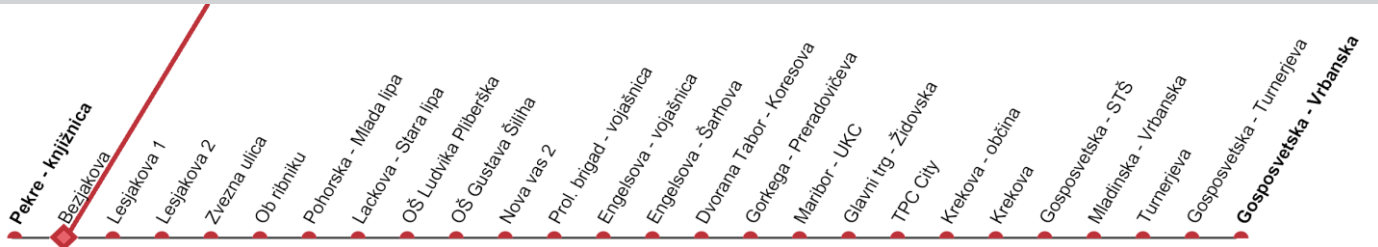

Bezjakova

Linija 18

SMER VOŽNJE →

Velja od 26. 06. 2024

		04	05	06	07	08	09	10	11	12	13	14	15	16	17	18	19	20	21	22	23
DELAVNIK	V SMERI 🕒																				
	Gosposvetska - STŠ		01 21 46	11 31 56	21 41	06 31	01 41	21	01 41	21 46	11 31 56	21 41	06 31 41	01 41	21	01 41	21	01 41	26	01	
SOBOTA	V SMERI 🕒																				
	Gosposvetska - STŠ		01 31	11 51	31	11 51	31	11 51	31	11 51	31	46		01	16	31	46		01		
NEDELJA	V SMERI 🕒																				
	Gosposvetska - STŠ			01	16	31	46		01	16	31	46		01	16	31	46		01		

Predvideni časi odhodov so informativnega značaja. / All times are approximate.

Vozila so prilagojena potrebam gibalno oviranih oseb. / Adapting vehicles for people with disabilities.