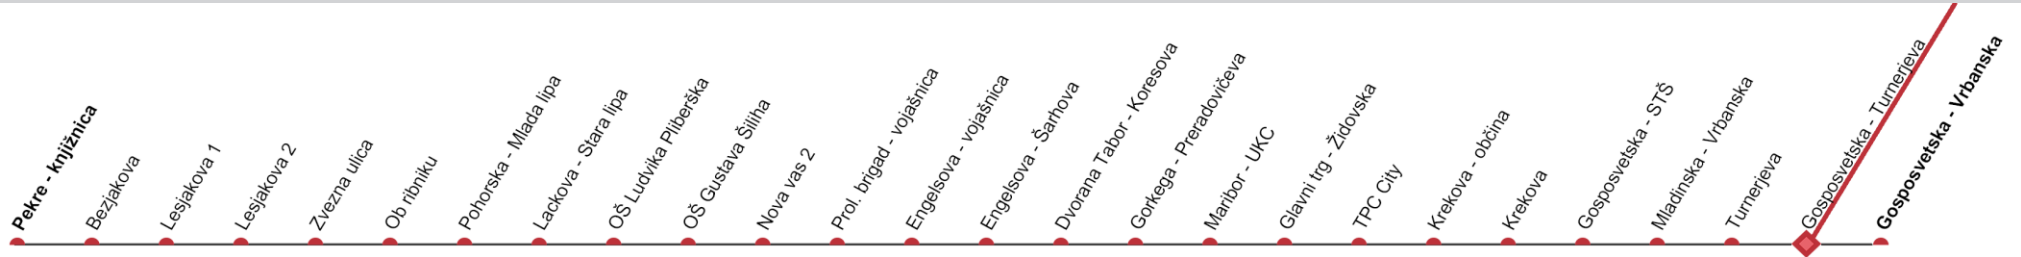

Velja od 26. 06. 2024

Linija 18		04	05	06	07	08	09	10	11	12	13	14	15	16	17	18	19	20	21	22	23
DELAVNIK	V SMERI																				
	Gosposvetska - STŠ		28 51	16 41	01 26 51	11 36	01 31	11 51	31	11 51	16 41	01 26 51	11 36	01 31	11 51	31	11 51	31	10 56	27	
SOBOTA	V SMERI																				
	Gosposvetska - STŠ		28	01 41	21	01 41	21	01 41	21	01 41	21	01	16	31	46		01	16	31		
NEDELJA	V SMERI																				
	Gosposvetska - STŠ			31	46		01	16	31	46		01	16	31	46		01	16	31		

Linija 18

SMER VOŽNJE →

Velja od 26. 06. 2024

Linija 18		04	05	06	07	08	09	10	11	12	13	14	15	16	17	18	19	20	21	22	23
DELAVNIK	V SMERI																				
	Gosposvetska - STŠ		29 52	17 42	02 27 52	12 37	02 32	12 52	32	12 52	17 42	02 27 52	12 37	02 32	12 52	32	12 52	32	11 57	28	
SOBOTA	V SMERI																				
	Gosposvetska - STŠ		29	02 42	22	02 42	22	02 42	22	02 42	22	02	17	32	47		02	17	32		
NEDELJA	V SMERI																				
	Gosposvetska - STŠ			32	47		02	17	32	47		02	17	32	47		02	17	32		