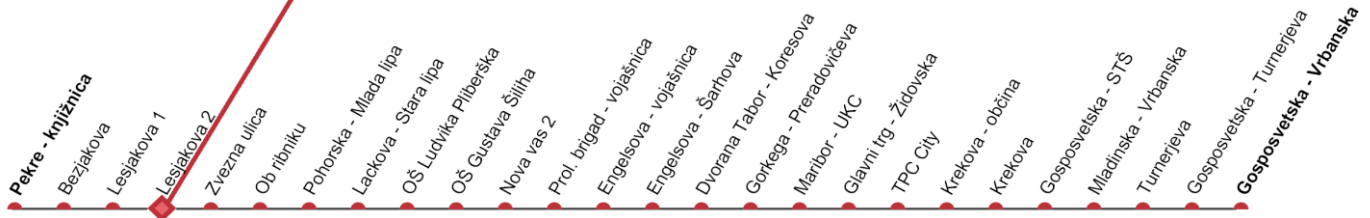

SMER VOŽNJE →

Velja od 26. 06. 2024

V SMERI		04	05	06	07	08	09	10	11	12	13	14	15	16	17	18	19	20	21	22	23
DELAVNIK	Gosposvetska - STŠ		02 22 47	12 32 57	22 42	07 32	02 42	22	02 42	22 47	12 32 57	22 42	07 32	02 42	22	02 42	22	02 42	27	02	
	V SMERI	04	05	06	07	08	09	10	11	12	13	14	15	16	17	18	19	20	21	22	23
SOBOTA	Gosposvetska - STŠ		02 32	12 52	32 52	12 52	32	12 52	32	12 52	32	47		02	17	32	47		02		
	V SMERI	04	05	06	07	08	09	10	11	12	13	14	15	16	17	18	19	20	21	22	23
NEDELJA	Gosposvetska - STŠ			02	17	32	47		02	17	32	47		02	17	32	47		02		

Predvideni časi odhodov so informativnega značaja. / All times are approximate.
Vozila so prilagojena potrebam gibalno oviranih oseb. / Adapting vehicles for people with disabilities.

Lesjakova 2

Linija 18