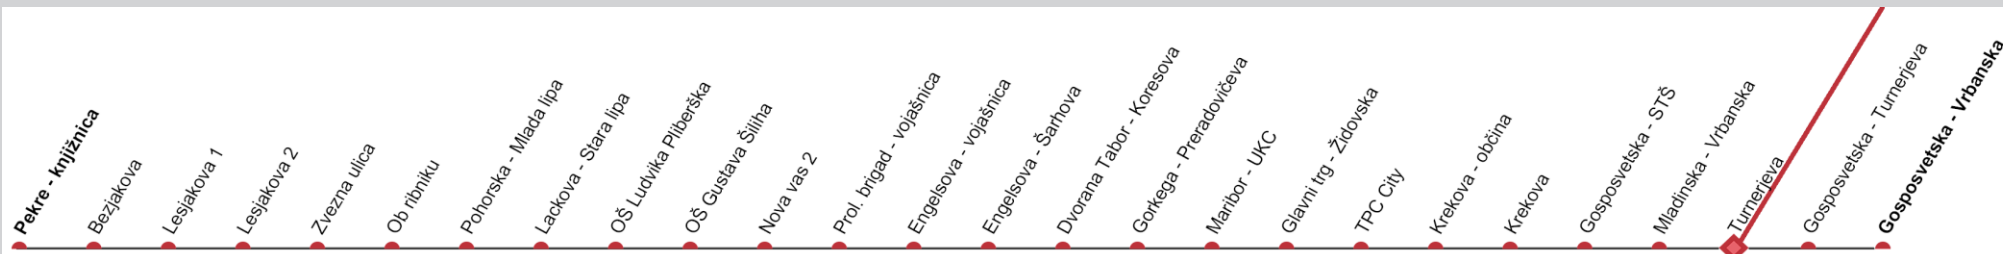

Linija 18

SMER VOŽNJE →

Velja od 26. 06. 2024

Linija 18		04	05	06	07	08	09	10	11	12	13	14	15	16	17	18	19	20	21	22	23
DELAVNIK	V SMERI																				
	Gosposvetska - STŠ		28 51	16 41	01 26 51	11 36	01 31	11 51	31	11 51	16 41	01 26 51	11 36	01 31	11 51	31	11 51	31	10 56	27	
SOBOTA	V SMERI																				
	Gosposvetska - STŠ		28	01 41	21	01 41	21	01 41	21	01 41	21	01	16	31	46		01	16	31		
NEDELJA	V SMERI																				
	Gosposvetska - STŠ			31	46		01	16	31	46		01	16	31	46		01	16	31		

Predvideni časi odhodov so informativnega značaja. / All times are approximate.
Vozila so prilagojena potrebam gibalno oviranih oseb. / Adapting vehicles for people with disabilities.