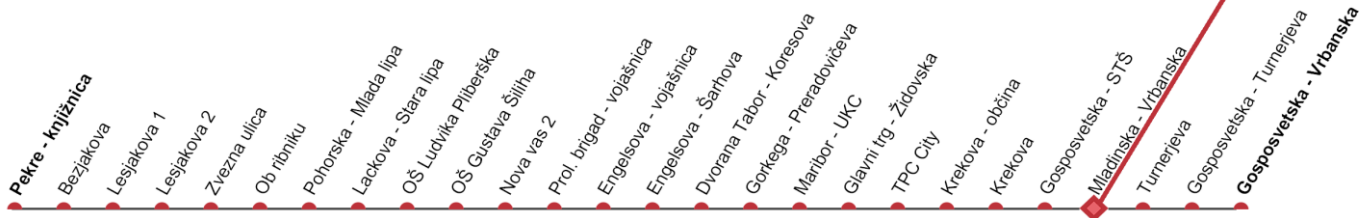

Mladinska - Vrbanška

Linija 18

SMER VOŽNJE →

Velja od 26. 06. 2024

V SMERI		04	05	06	07	08	09	10	11	12	13	14	15	16	17	18	19	20	21	22	23
DELAVNIK	Gosposvetska - STŠ		27 50	15 40	00 25 50	10 35	00 30	10 50	30	10 50	15 40	00 25 50	10 35 30	00 50	10 50	30	10 50	30	09 55	26	
	V SMERI	04	05	06	07	08	09	10	11	12	13	14	15	16	17	18	19	20	21	22	23
SOBOTA	Gosposvetska - STŠ		27 40	00 40	20 40	00 40	20	00 40	20 40	00 40	20	00	15 30	45		00	15 30				
	V SMERI	04	05	06	07	08	09	10	11	12	13	14	15	16	17	18	19	20	21	22	23
NEDELJA	Gosposvetska - STŠ			30 45			00	15 30	30 45			00	15 30	45		00	15 30				
	V SMERI	04	05	06	07	08	09	10	11	12	13	14	15	16	17	18	19	20	21	22	23

Predvideni časi odhodov so informativnega značaja. / All times are approximate.

Vozila so prilagojena potrebam gibalno oviranih oseb. / Adapting vehicles for people with disabilities.