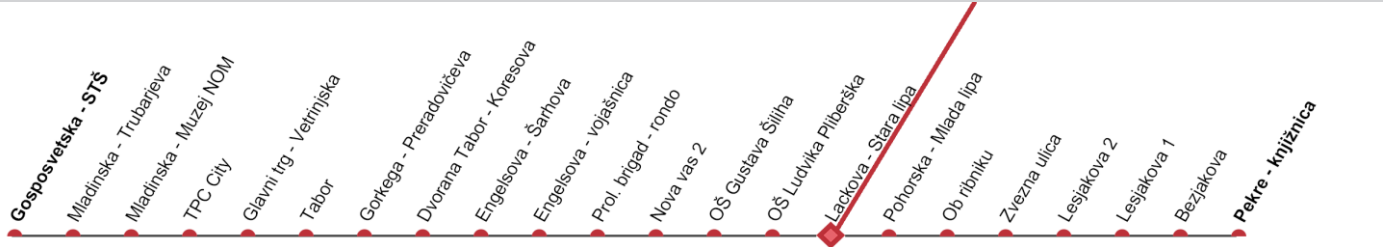

Lackova - Stara lipa

Linija 18

SMER VOŽNJE →

Velja od 26. 06. 2024

V SMERI		04	05	06	07	08	09	10	11	12	13	14	15	16	17	18	19	20	21	22	23
DELAVNIK	Pekre - knjižnica		51	13 38	03 23 48	13 33 58	23 53	33	13 53	33	13 38	03 23 48	13 33 58	23 53	33	13 53	33	13 53	33	19 50	
	V SMERI	04	05	06	07	08	09	10	11	12	13	14	15	16	17	18	19	20	21	22	23
SOBOTA	Pekre - knjižnica		50	23	03 43	23 43	03 43	23	03 43	23	03	23	38	53		08	23	38	53		
	V SMERI	04	05	06	07	08	09	10	11	12	13	14	15	16	17	18	19	20	21	22	23
NEDELJA	Pekre - knjižnica			54		09	24	39	54		09	24	39	54		09	24	39			
	V SMERI	04	05	06	07	08	09	10	11	12	13	14	15	16	17	18	19	20	21	22	23

Predvideni časi odhodov so informativnega značaja. / All times are approximate.

Vozila so prilagojena potrebam gibalno oviranih oseb. / Adapting vehicles for people with disabilities.