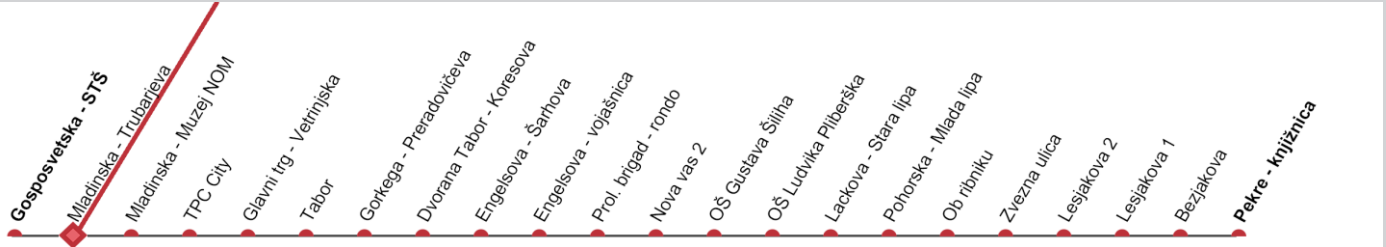

Gospovetska - STŠ

Linija 18

SMER VOŽNJE →

Velja od 26. 06. 2024

		04	05	06	07	08	09	10	11	12	13	14	15	16	17	18	19	20	21	22	23
DELAVNIK	V SMERI 🕒																				
	Pekre - knjižnica		31 54	19 44	04 29 54	14 39	04 34	14 54	34	14 54	19 44	04 29 54	14 39 34	04 54	14 34	34	14 54	34	13 59	30	
SOBOTA	V SMERI 🕒																				
	Pekre - knjižnica		31 44	04 44	24 44	04 44	24	04 44	24 44	04 44		04	19 34	49		04	19 34				
NEDELJA	V SMERI 🕒																				
	Pekre - knjižnica			34	49		04	19	34	49		04	19	34	49		04	19			

Linija 18

SMER VOŽNJE →

Velja od 26. 06. 2024

		04	05	06	07	08	09	10	11	12	13	14	15	16	17	18	19	20	21	22	23
DELAVNIK	V SMERI 🕒																				
	Pekre - knjižnica		33 56	21 46	06 31 56	16 41	06 36	16 56	36	16 56	21 46	06 31 56	16 41 36	16 56	36	16 56	36	16 56	36	15	01 32
SOBOTA	V SMERI 🕒																				
	Pekre - knjižnica		33	06 46	26	06 46	26	06 46	26	06 46		06	21	36	51		06	21	36		
NEDELJA	V SMERI 🕒																				
	Pekre - knjižnica			36	51		06	21	36	51		06	21	36	51		06	21			