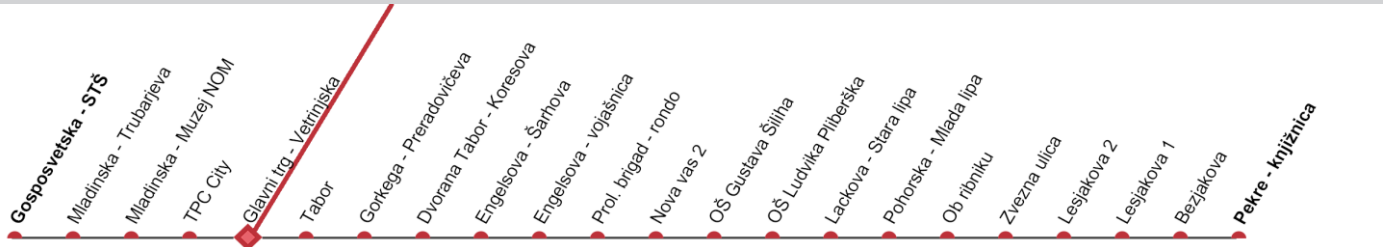

Velja od 26. 06. 2024

		04	05	06	07	08	09	10	11	12	13	14	15	16	17	18	19	20	21	22	23
DELAVNIK	V SMERI 🕒																				
	Pekre - knjižnica		37 59	24 49	09 34 59	19 44	09 39	19 59	39	19 59	24 49	09 34 59	19 44 39	19 59	39	19 59	39	19 59	39	19	05 36
SOBOTA	V SMERI 🕒																				
	Pekre - knjižnica		36	09 49	29	09 49	29	09 49	29	09 49		09	24	39	54		09	24	39		
NEDELJA	V SMERI 🕒																				
	Pekre - knjižnica			40	55		10	25	40	55		10	25	40	55		10	25			

Linija 18

SMER VOŽNJE →

Velja od 26. 06. 2024

		04	05	06	07	08	09	10	11	12	13	14	15	16	17	18	19	20	21	22	23
DELAVNIK	V SMERI 🕒																				
	Pekre - knjižnica		39	01 26 51	11 36	01 21 46	11 41	21	01 41	21	01 26 51	11 36	01 21 46	11 41	21	01 41	21	01 41	21	01 41	21
SOBOTA	V SMERI 🕒																				
	Pekre - knjižnica		38	11 51	31	11 51	31	11 51	31	11 51		11	26	41	56		11	26	41		
NEDELJA	V SMERI 🕒																				
	Pekre - knjižnica			42	57		12	27	42	57		12	27	42	57		12	27			