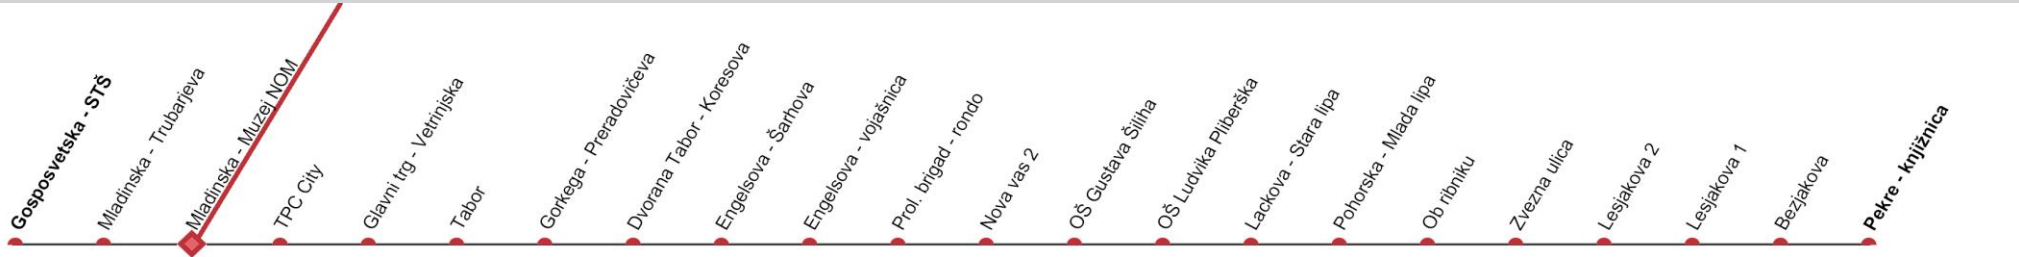

Linija 18

SMER VOŽNJE →

Velja od 26. 06. 2024

		04	05	06	07	08	09	10	11	12	13	14	15	16	17	18	19	20	21	22	23
DELAVNIK	V SMERI 🕒																				
	Pekre - knjižnica		33 56	21 46	06 31 56	16 41	06 36	16 56	36	16 56	21 46	06 31 56	16 41 36	16 56	36	16 56	36	16 56	36	15	01 32
SOBOTA	V SMERI 🕒																				
	Pekre - knjižnica		33	06 46	26	06 46	26	06 46	26	06 46		06	21	36	51		06	21	36		
NEDELJA	V SMERI 🕒																				
	Pekre - knjižnica			36	51		06	21	36	51		06	21	36	51		06	21			

Linija 18

SMER VOŽNJE →

Velja od 26. 06. 2024

V SMERI		04	05	06	07	08	09	10	11	12	13	14	15	16	17	18	19	20	21	22	23
DELAVNIK	Pekre - knjižnica		34 56	21 46	06 31 56	16 41	06 36	16 56	36	16 56	21 46	06 31 56	16 41	06 36	16 56	36	16 56	36	16	02 33	
	V SMERI	04	05	06	07	08	09	10	11	12	13	14	15	16	17	18	19	20	21	22	23
SOBOTA	Pekre - knjižnica		33	06 46	26	06 46	26	06 46	26	06 46		06	21	36	51		06	21	36		
	V SMERI	04	05	06	07	08	09	10	11	12	13	14	15	16	17	18	19	20	21	22	23
NEDELJA	Pekre - knjižnica			37	52		07	22	37	52		07	22	37	52		07	22			