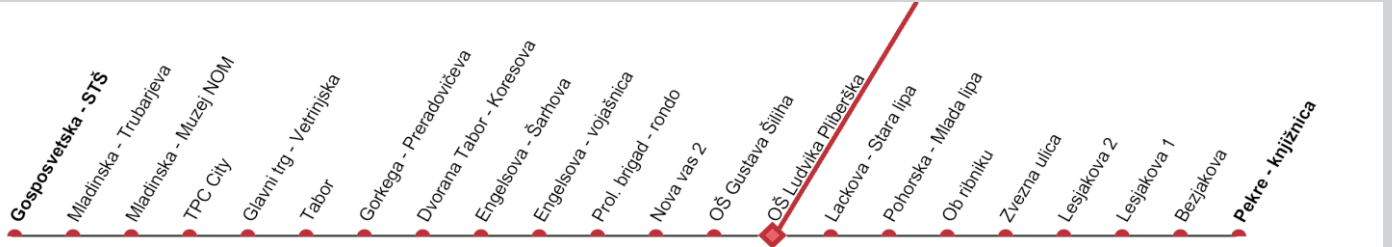

Linija 18

SMER VOŽNJE →

Velja od 26. 06. 2024

V SMERI		04	05	06	07	08	09	10	11	12	13	14	15	16	17	18	19	20	21	22	23
DELAVNIK	Pekre - knjižnica		49	11 36	01 21 46	11 31 56	21 51	31	11 51	31	11 36	01 21 46	11 31 56	21 51	31	11 51	31	11 51	31	11 51	17 48
	V SMERI	04	05	06	07	08	09	10	11	12	13	14	15	16	17	18	19	20	21	22	23
SOBOTA	Pekre - knjižnica		48	21	01 41	21 41	01 41	21	01 41	21	01	21	36	51		06	21	36	51		
	V SMERI	04	05	06	07	08	09	10	11	12	13	14	15	16	17	18	19	20	21	22	23
NEDELJA	Pekre - knjižnica			52		07	22	37	52		07	22	37	52		07	22	37			
	V SMERI	04	05	06	07	08	09	10	11	12	13	14	15	16	17	18	19	20	21	22	23

Predvideni časi odhodov so informativnega značaja. / All times are approximate.

Vozila so prilagojena potrebam gibalno oviranih oseb. / Adapting vehicles for people with disabilities.