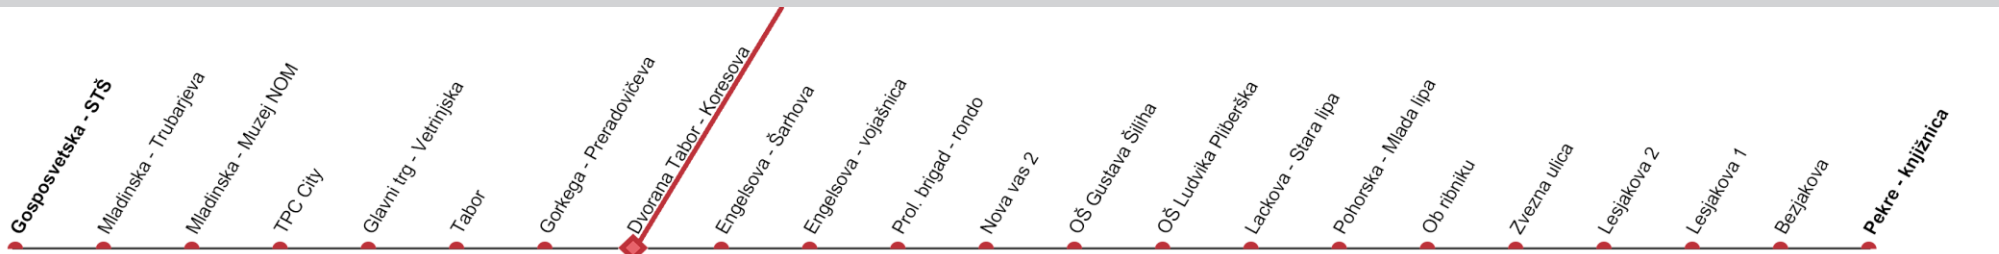

Dvorana Tabor - Koresova

Linija 18

SMER VOŽNJE →

Velja od 26. 06. 2024

V SMERI		04	05	06	07	08	09	10	11	12	13	14	15	16	17	18	19	20	21	22	23
DELAVNIK	Pekre - knjižnica		43	05 30 55	15 40	05 25 50	15 45	25	05 45	25	05 30 55	15 40	05 25 50	15 45	25	05 45	25	05 45	25	11 42	
	V SMERI	04	05	06	07	08	09	10	11	12	13	14	15	16	17	18	19	20	21	22	23
SOBOTA	Pekre - knjižnica		42	15 55	35	15 55	35	15 55	35	15 55		15	30	45		00	15	30	45		
	V SMERI	04	05	06	07	08	09	10	11	12	13	14	15	16	17	18	19	20	21	22	23
NEDELJA	Pekre - knjižnica			46		01	16	31	46		01	16	31	46		01	16	31			

Predvideni časi odhodov so informativnega značaja. / All times are approximate.
Vozila so prilagojena potrebam gibalno oviranih oseb. / Adapting vehicles for people with disabilities.