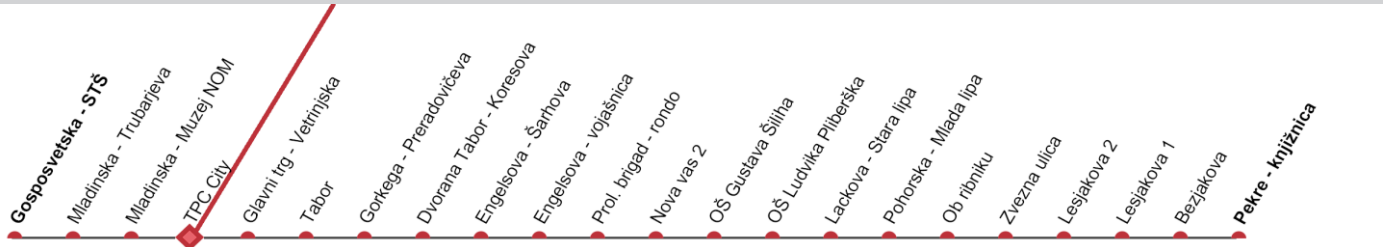

Linija 18

SMER VOŽNJE →

Velja od 26. 06. 2024

		04	05	06	07	08	09	10	11	12	13	14	15	16	17	18	19	20	21	22	23	
DELAVNIK	V SMERI 🕒																					
	Pekre - knjižnica		37 59	24 49	09 34 59	19 44	09 39	19 59	39	19 59	24 49	09 34 59	19 44 39	19 59	39	19 59	39	19 59	39	19	05 36	
SOBOTA	V SMERI 🕒																					
	Pekre - knjižnica		36	09 49	29	09 49	29	09 49	29	09 49		09	24	39	54		09	24	39			
NEDELJA	V SMERI 🕒																					
	Pekre - knjižnica			40	55		10	25	40	55		10	25	40	55		10	25				

Predvideni časi odhodov so informativnega značaja. / All times are approximate.

Vozila so prilagojena potrebam gibalno oviranih oseb. / Adapting vehicles for people with disabilities.