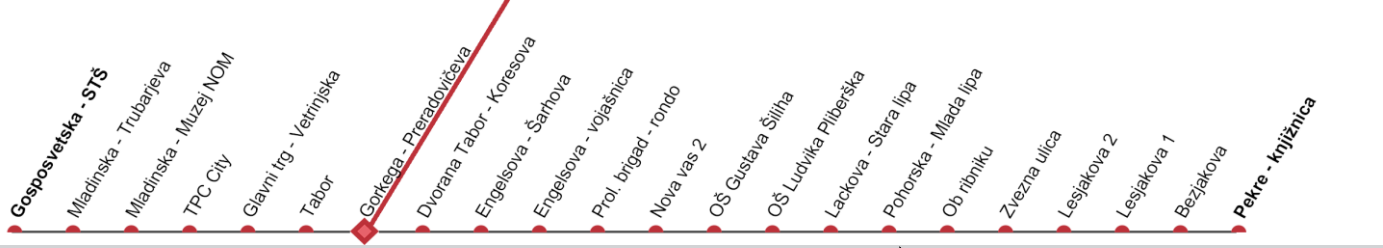

Velja od 26. 06. 2024

		04	05	06	07	08	09	10	11	12	13	14	15	16	17	18	19	20	21	22	23
DELAVNIK	V SMERI 🕒																				
	Pekre - knjižnica		41	03 28 53	13 38	03 23 48	13 43	23	03 43	23	03 28 53	13 38	03 23 48	13 43	23	03 43	23	03 43	23	03 43	23
SOBOTA	V SMERI 🕒																				
	Pekre - knjižnica		40	13 53	33	13 53	33	13 53	33	13 53		13	28	43	58		13	28	43		
NEDELJA	V SMERI 🕒																				
	Pekre - knjižnica			44	59		14	29	44	59		14	29	44	59		14	29			

Linija 18

SMER VOŽNJE →

Velja od 26. 06. 2024

V SMERI		04	05	06	07	08	09	10	11	12	13	14	15	16	17	18	19	20	21	22	23
DELAVNIK	Pekre - knjižnica		42	04 29 54	14 39	04 24 49	14 44	24	04 44	24	04 29 54	14 39	04 24 49	14 44	24	04 44	24	04 44	24	10 41	
	V SMERI	04	05	06	07	08	09	10	11	12	13	14	15	16	17	18	19	20	21	22	23
SOBOTA	Pekre - knjižnica		41	14 54	34	14 54	34	14 54	34	14 54		14	29	44	59		14	29	44		
	V SMERI	04	05	06	07	08	09	10	11	12	13	14	15	16	17	18	19	20	21	22	23
NEDELJA	Pekre - knjižnica			45		00	15	30	45		00	15	30	45		00	15	30			