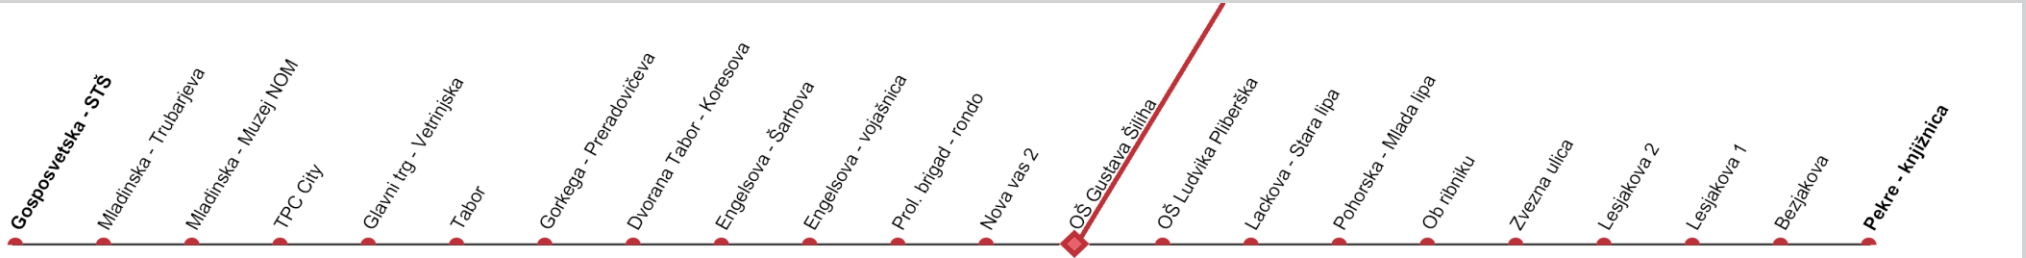

Linija 18

SMER VOŽNJE →

Velja od 26. 06. 2024

V SMERI		04	05	06	07	08	09	10	11	12	13	14	15	16	17	18	19	20	21	22	23
DELAVNIK	Pekre - knjižnica		48	10 35	00 20 45	10 30 55	20 50	30	10 50	30	10 35	00 20 45	10 30 55	20 50	30	10 50	30	10 50	30	16 47	
	V SMERI	04	05	06	07	08	09	10	11	12	13	14	15	16	17	18	19	20	21	22	23
SOBOTA	Pekre - knjižnica		47	20	00 40	20	00 40	20	00 40	20	00	20	35	50		05	20	35	50		
	V SMERI	04	05	06	07	08	09	10	11	12	13	14	15	16	17	18	19	20	21	22	23
NEDELJA	Pekre - knjižnica			51		06	21	36	51		06	21	36	51		06	21	36			
	V SMERI	04	05	06	07	08	09	10	11	12	13	14	15	16	17	18	19	20	21	22	23

Predvideni časi odhodov so informativnega značaja. / All times are approximate.
Vozila so prilagojena potrebam gibalno oviranih oseb. / Adapting vehicles for people with disabilities.