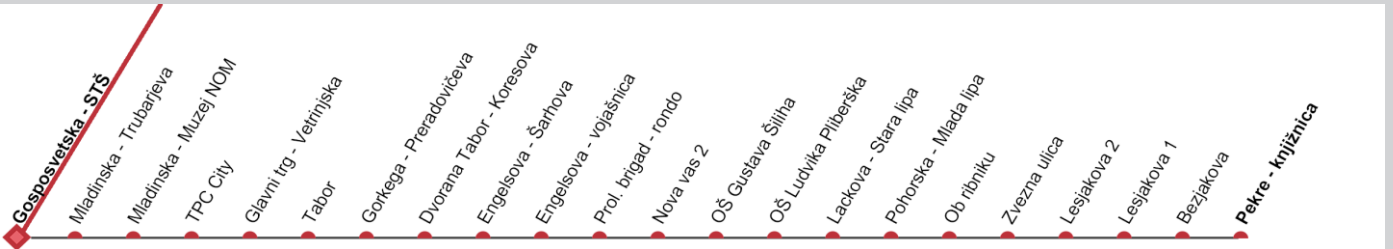

Gospovetska - STŠ

Linija 18

SMER VOŽNJE →

Velja od 26. 06. 2024

		04	05	06	07	08	09	10	11	12	13	14	15	16	17	18	19	20	21	22	23
DELAVNIK	V SMERI 🕒																				
	Pekre - knjižnica		31 54	19 44	04 29 54	14 39	04 34	14 54	34	14 54	19 44	04 29 54	14 39 34	04 54	14 34	34	14 54	34	13 59	30	
SOBOTA	V SMERI 🕒																				
	Pekre - knjižnica		31 44	04 44	24 44	04 44	24	04 44	24 44	04 44		04	19 34	49		04	19 34				
NEDELJA	V SMERI 🕒																				
	Pekre - knjižnica			34	49		04	19	34	49		04	19	34	49		04	19			

Linija 18

SMER VOŽNJE →

Velja od 26. 06. 2024

		04	05	06	07	08	09	10	11	12	13	14	15	16	17	18	19	20	21	22	23
DELAVNIK	V SMERI 🕒																				
	Pekre - knjižnica		33 56	21 46	06 31 56	16 41	06 36	16 56	36	16 56	21 46	06 31 56	16 41 36	16 56	36	16 56	36	16 56	36	15	01 32
SOBOTA	V SMERI 🕒																				
	Pekre - knjižnica		33	06 46	26	06 46	26	06 46	26	06 46		06	21	36	51		06	21	36		
NEDELJA	V SMERI 🕒																				
	Pekre - knjižnica			36	51		06	21	36	51		06	21	36	51		06	21			