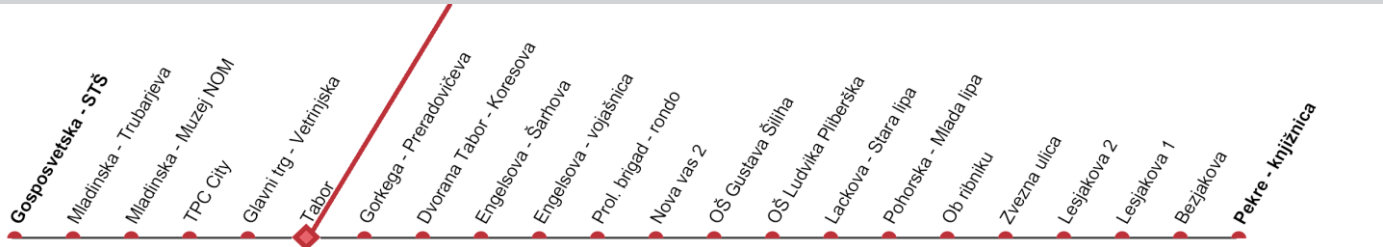

Linija 18

SMER VOŽNJE →

Velja od 26. 06. 2024

		04	05	06	07	08	09	10	11	12	13	14	15	16	17	18	19	20	21	22	23	
DELAVNIK	V SMERI 🕒																					
	Pekre - knjižnica		41	03 28 53	13 38	03 23 48	13 43	23	03 43	23	03 28 53	13 38	03 23 48	13 43	23	03 43	23	03 43	23	03 43	23	09 40
SOBOTA	V SMERI 🕒																					
	Pekre - knjižnica		40	13 53	33	13 53	33	13 53	33	13 53		13	28	43	58		13	28	43			
NEDELJA	V SMERI 🕒																					
	Pekre - knjižnica			44	59		14	29	44	59		14	29	44	59		14	29				

Predvideni časi odhodov so informativnega značaja. / All times are approximate.

Vozila so prilagojena potrebam gibalno oviranih oseb. / Adapting vehicles for people with disabilities.