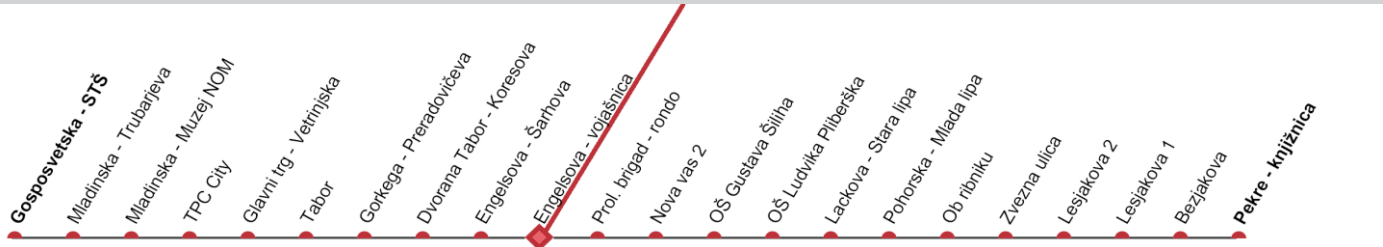

Engelsova - vojašnica

Linija 18

SMER VOŽNJE →

Velja od 26. 06. 2024

V SMERI		04	05	06	07	08	09	10	11	12	13	14	15	16	17	18	19	20	21	22	23
DELAVNIK	Pekre - knjižnica		45	07 32 57	17 42	07 27 52	17 47	27	07 47	27	07 32 57	17 42	07 27 52	17 47	27	07 47	27	07 47	27	07 47	13 44
	V SMERI	04	05	06	07	08	09	10	11	12	13	14	15	16	17	18	19	20	21	22	23
	Pekre - knjižnica		44	17 57	37	17 57	37	17 57	37	17 57		17	32	47		02	17	32	47		
SOBOTA	V SMERI	04	05	06	07	08	09	10	11	12	13	14	15	16	17	18	19	20	21	22	23
	Pekre - knjižnica			48		03	18	33	48		03	18	33	48		03	18	33			
NEDELJA	V SMERI	04	05	06	07	08	09	10	11	12	13	14	15	16	17	18	19	20	21	22	23
	Pekre - knjižnica			48		03	18	33	48		03	18	33	48		03	18	33			

Predvideni časi odhodov so informativnega značaja. / All times are approximate.

Vozila so prilagojena potrebam gibalno oviranih oseb. / Adapting vehicles for people with disabilities.