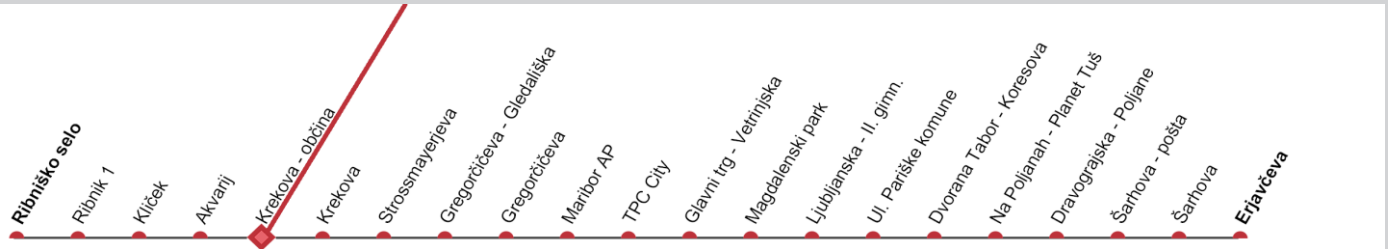

Velja od 26. 06. 2024

		04	05	06	07	08	09	10	11	12	13	14	15	16	17	18	19	20	21	22	23
DELAVNIK	V SMERI	04	05	06	07	08	09	10	11	12	13	14	15	16	17	18	19	20	21	22	23
	Erjavčeva		23	23	23	28				23	28	33	38	43							
SOBOTA	V SMERI	04	05	06	07	08	09	10	11	12	13	14	15	16	17	18	19	20	21	22	23
	Erjavčeva																				
NEDELJA	V SMERI	04	05	06	07	08	09	10	11	12	13	14	15	16	17	18	19	20	21	22	23
	Erjavčeva																				

Linija 17

SMER VOŽNJE →

Velja od 26. 06. 2024

		04	05	06	07	08	09	10	11	12	13	14	15	16	17	18	19	20	21	22	23	
DELAVNIK	V SMERI 🕒																					
	Erjavčeva		24	24	24	29				24	29	34	39	44								
SOBOTA	V SMERI 🕒																					
	Erjavčeva																					
NEDELJA	V SMERI 🕒																					
	Erjavčeva																					