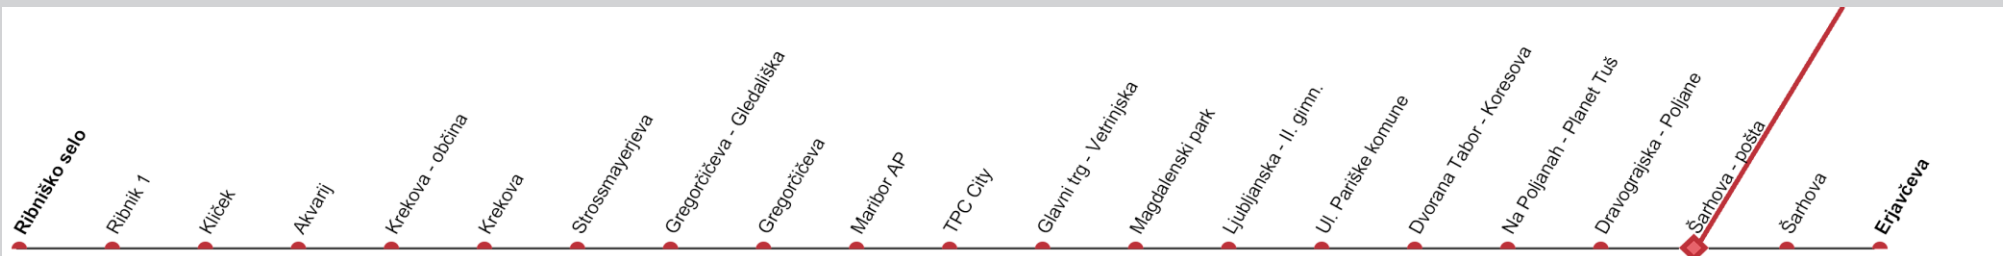

Šarhova - pošta

Linija 17

SMER VOŽNJE →

Velja od 26. 06. 2024

DELAVNİK		04	05	06	07	08	09	10	11	12	13	14	15	16	17	18	19	20	21	22	23
V SMERI	Erjavčeva		45	45	45	50			45	45	50	55		00	05						
SOBOTA	Erjavčeva																				
NEDELJA	Erjavčeva																				

Predvideni časi odhodov so informativnega značaja. / All times are approximate.
Vozila so prilagojena potrebam gibalno oviranih oseb. / Adapting vehicles for people with disabilities.