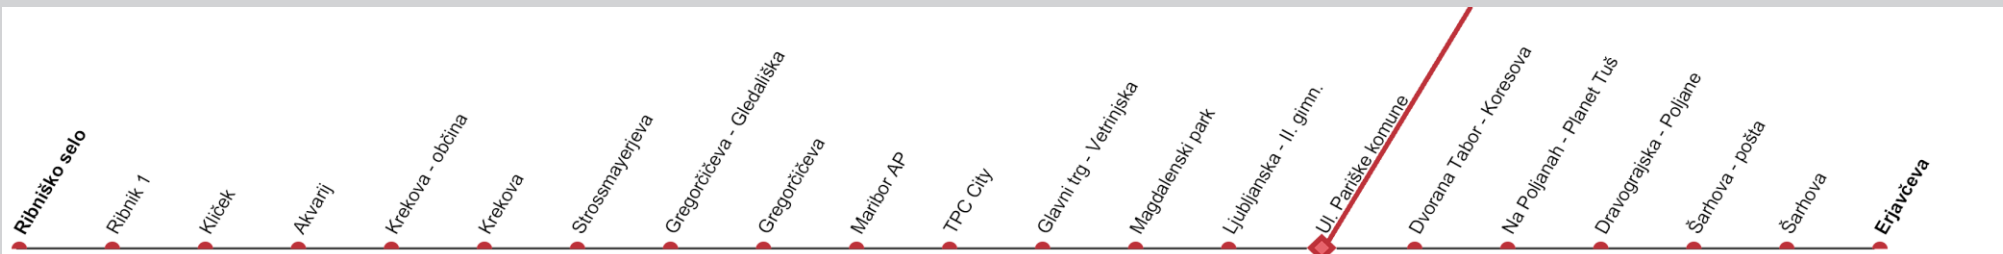

Ul. Pariške komune

Linija 17

SMER VOŽNJE →

Velja od 26. 06. 2024

DELAVNİK		04	05	06	07	08	09	10	11	12	13	14	15	16	17	18	19	20	21	22	23
V SMERI	Erjavčeva		41	41	41	46			41	41	46	51	56		01						
SOBOTA	Erjavčeva																				
NEDELJA	Erjavčeva																				

Predvideni časi odhodov so informativnega značaja. / All times are approximate.
Vozila so prilagojena potrebam gibalno oviranih oseb. / Adapting vehicles for people with disabilities.