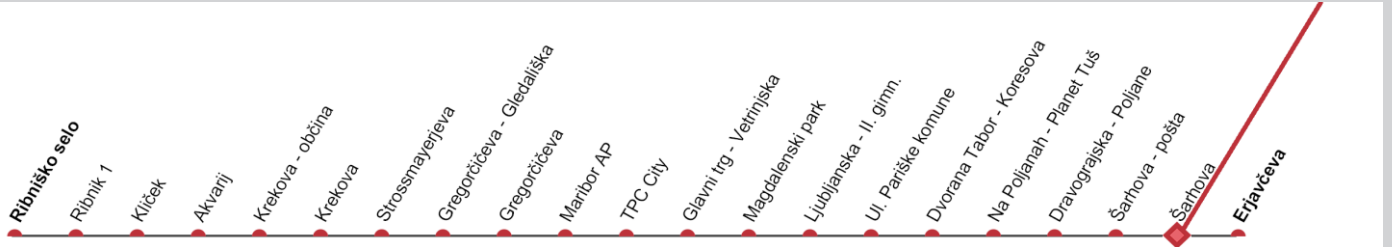

Linija 17

SMER VOŽNJE →

Velja od 26. 06. 2024

		04	05	06	07	08	09	10	11	12	13	14	15	16	17	18	19	20	21	22	23
DELAVNIK	V SMERI																				
	Erjavčeva		46	46	46	51			46	46	51	56		01	06						
SOBOTA	V SMERI																				
	Erjavčeva																				
NEDELJA	V SMERI																				
	Erjavčeva																				

Predvideni časi odhodov so informativnega značaja. / All times are approximate.

Vozila so prilagojena potrebam gibalno oviranih oseb. / Adapting vehicles for people with disabilities.