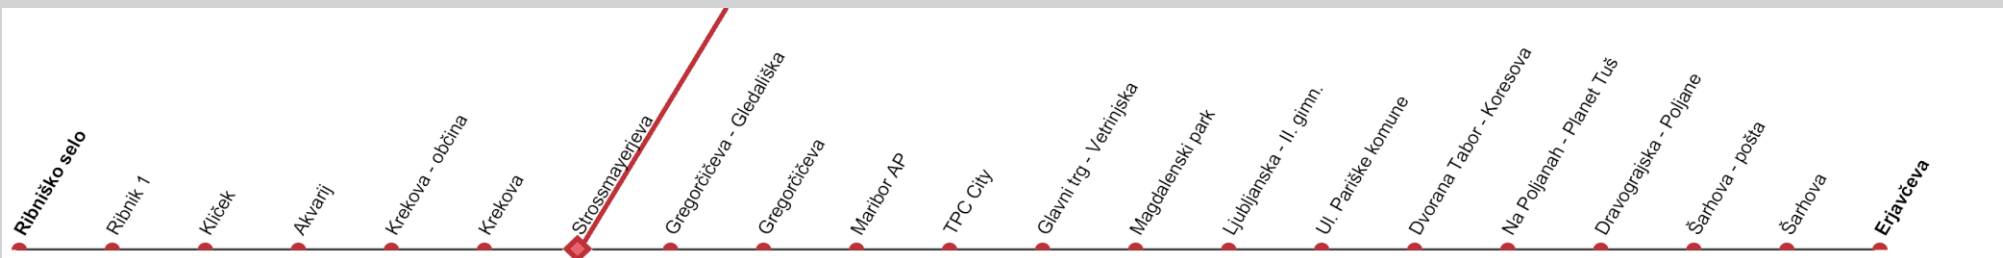

Linija 17

SMER VOŽNJE →

Velja od 26. 06. 2024

		04	05	06	07	08	09	10	11	12	13	14	15	16	17	18	19	20	21	22	23
DELAVNIK	V SMERI																				
	Erjavčeva		27	27	27	32				27	32	37	42	47							
SOBOTA	V SMERI																				
	Erjavčeva																				
NEDELJA	V SMERI																				
	Erjavčeva																				

Predvideni časi odhodov so informativnega značaja. / All times are approximate.
Vozila so prilagojena potrebam gibalno oviranih oseb. / Adapting vehicles for people with disabilities.