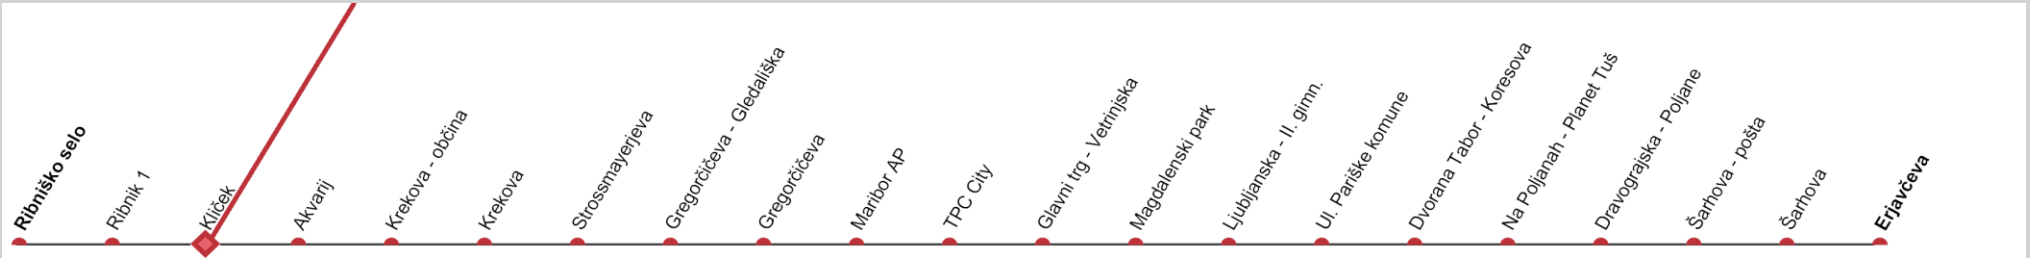

Linija 17

SMER VOŽNJE →

Velja od 26. 06. 2024

		04	05	06	07	08	09	10	11	12	13	14	15	16	17	18	19	20	21	22	23	
DELAVNIK	V SMERI	04	05	06	07	08	09	10	11	12	13	14	15	16	17	18	19	20	21	22	23	
	Erjavčeva		22	22	22	27				22	27	32	37	42								
SOBOTA	V SMERI	04	05	06	07	08	09	10	11	12	13	14	15	16	17	18	19	20	21	22	23	
	Erjavčeva																					
NEDELJA	V SMERI	04	05	06	07	08	09	10	11	12	13	14	15	16	17	18	19	20	21	22	23	
	Erjavčeva																					

Predvideni časi odhodov so informativnega značaja. / All times are approximate.
Vozila so prilagojena potrebam gibalno oviranih oseb. / Adapting vehicles for people with disabilities.