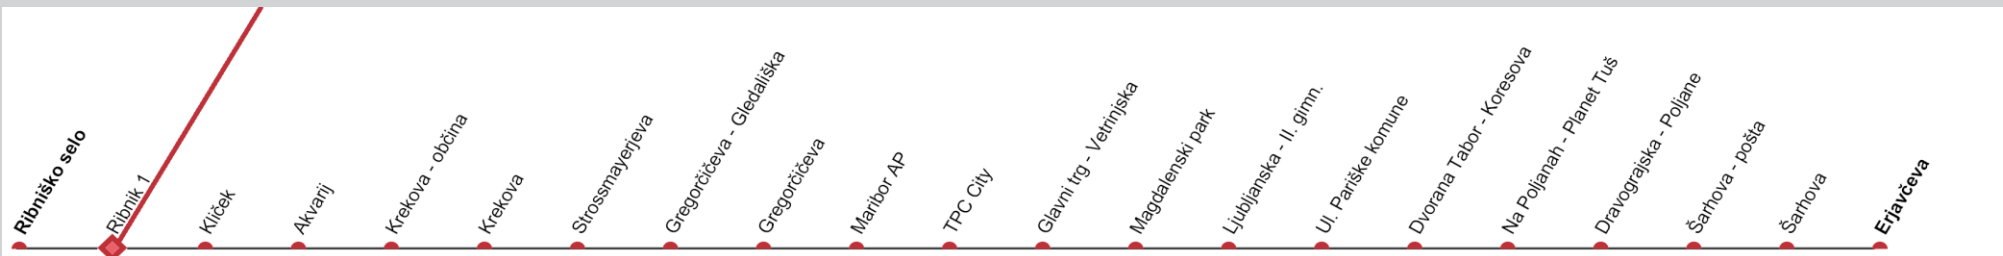

Ribnik 1

Linija 17

SMER VOŽNJE →

Velja od 26. 06. 2024

DELAVNİK		04	05	06	07	08	09	10	11	12	13	14	15	16	17	18	19	20	21	22	23
V SMERI	Erjavčeva		21	21	21	26				21	26	31	36	41							
SOBOTA	Erjavčeva																				
NEDELJA	Erjavčeva																				

Predvideni časi odhodov so informativnega značaja. / All times are approximate.
Vozila so prilagojena potrebam gibalno oviranih oseb. / Adapting vehicles for people with disabilities.