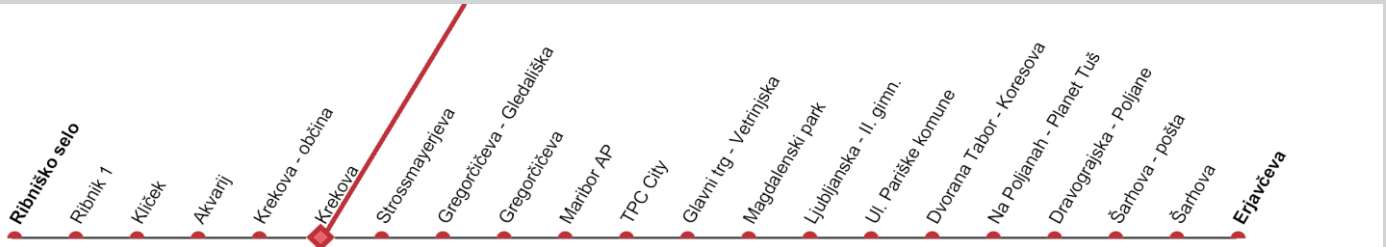

Linija 17

SMER VOŽNJE →

Velja od 26. 06. 2024

		04	05	06	07	08	09	10	11	12	13	14	15	16	17	18	19	20	21	22	23
DELAVNIK	V SMERI 🕒																				
	Erjavčeva		25	25	25	30					25	30	35	40	45						
SOBOTA	V SMERI 🕒																				
	Erjavčeva																				
NEDELJA	V SMERI 🕒																				
	Erjavčeva																				

Predvideni časi odhodov so informativnega značaja. / All times are approximate.

Vozila so prilagojena potrebam gibalno oviranih oseb. / Adapting vehicles for people with disabilities.