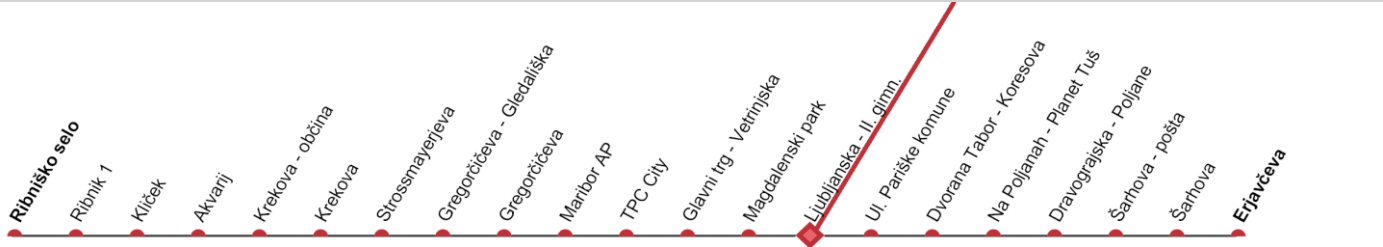

Ljubljanska - II. gimn.

Linija 17

SMER VOŽNJE →

Velja od 26. 06. 2024

DELAVNIK		04	05	06	07	08	09	10	11	12	13	14	15	16	17	18	19	20	21	22	23
V SMERI	Erjavčeva		40	40	40	45			40	40	45	50	55		00						
SOBOTA		04	05	06	07	08	09	10	11	12	13	14	15	16	17	18	19	20	21	22	23
V SMERI	Erjavčeva																				
NEDELJA		04	05	06	07	08	09	10	11	12	13	14	15	16	17	18	19	20	21	22	23
V SMERI	Erjavčeva																				

Predvideni časi odhodov so informativnega značaja. / All times are approximate.

Vozila so prilagojena potrebam gibalno oviranih oseb. / Adapting vehicles for people with disabilities.