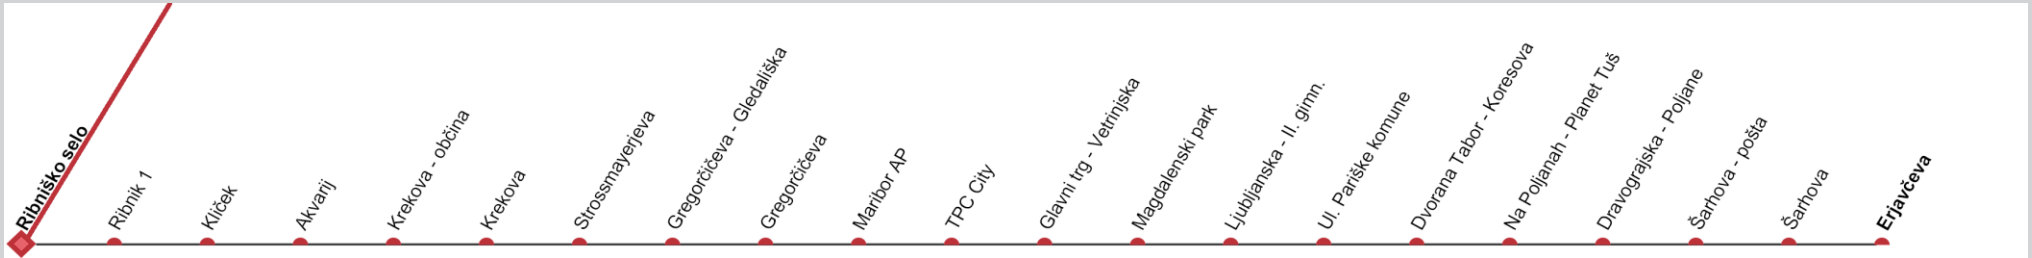

Ribniško selo

Linija 17

SMER VOŽNJE →

Velja od 26. 06. 2024

DELAVNİK		04	05	06	07	08	09	10	11	12	13	14	15	16	17	18	19	20	21	22	23
V SMERI	Erjavčeva		20	20	20	25				20	25	30	35	40							
SOBOTA	Erjavčeva																				
NEDELJA	Erjavčeva																				