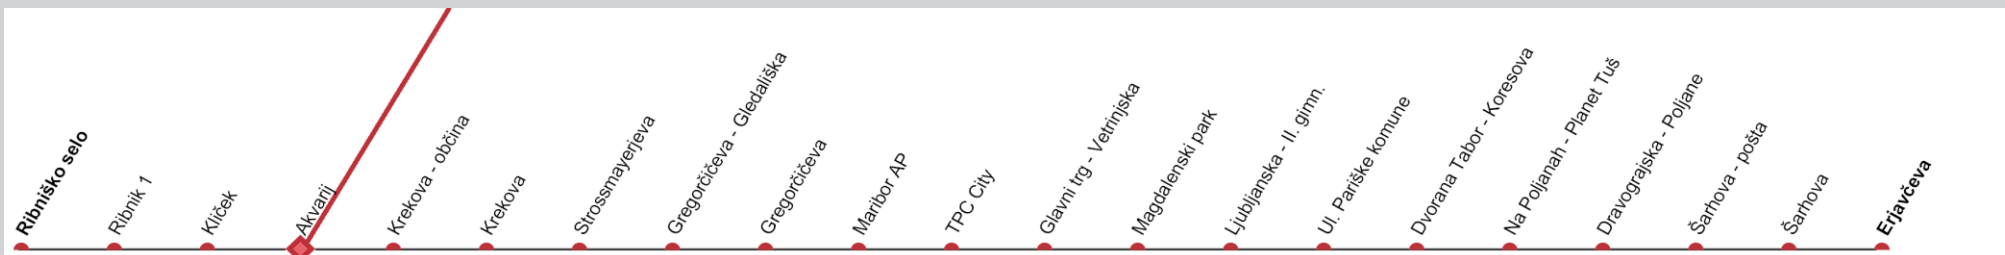

Linija 17

SMER VOŽNJE →

Velja od 26. 06. 2024

		04	05	06	07	08	09	10	11	12	13	14	15	16	17	18	19	20	21	22	23	
DELAVNIK	V SMERI	04	05	06	07	08	09	10	11	12	13	14	15	16	17	18	19	20	21	22	23	
	Erjavčeva		23	23	23	28				23	28	33	38	43								
SOBOTA	V SMERI	04	05	06	07	08	09	10	11	12	13	14	15	16	17	18	19	20	21	22	23	
	Erjavčeva																					
NEDELJA	V SMERI	04	05	06	07	08	09	10	11	12	13	14	15	16	17	18	19	20	21	22	23	
	Erjavčeva																					

Predvideni časi odhodov so informativnega značaja. / All times are approximate.
Vozila so prilagojena potrebam gibalno oviranih oseb. / Adapting vehicles for people with disabilities.