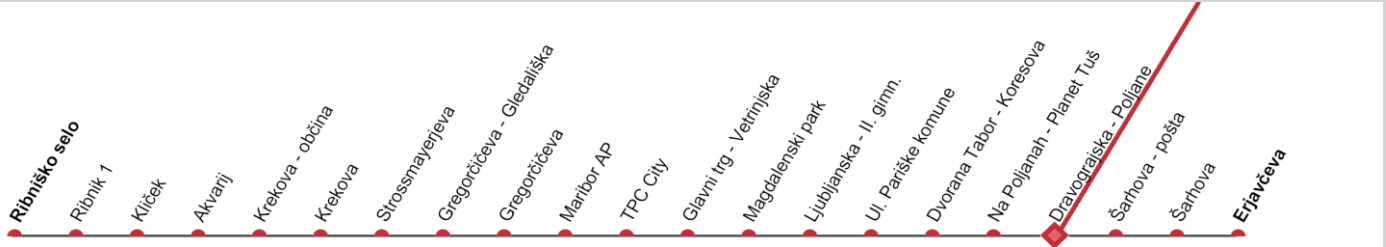

Dravograjška - Poljane

Linija 17

SMER VOŽNJE →

Velja od 26. 06. 2024

		04	05	06	07	08	09	10	11	12	13	14	15	16	17	18	19	20	21	22	23	
DELAVNIK	V SMERI 🕒																					
	Erjavčeva		44	44	44	49			44	44	49	54	59		04							
SOBOTA	V SMERI 🕒																					
	Erjavčeva																					
NEDELJA	V SMERI 🕒																					
	Erjavčeva																					

Predvideni časi odhodov so informativnega značaja. / All times are approximate.

Vozila so prilagojena potrebam gibalno oviranih oseb. / Adapting vehicles for people with disabilities.