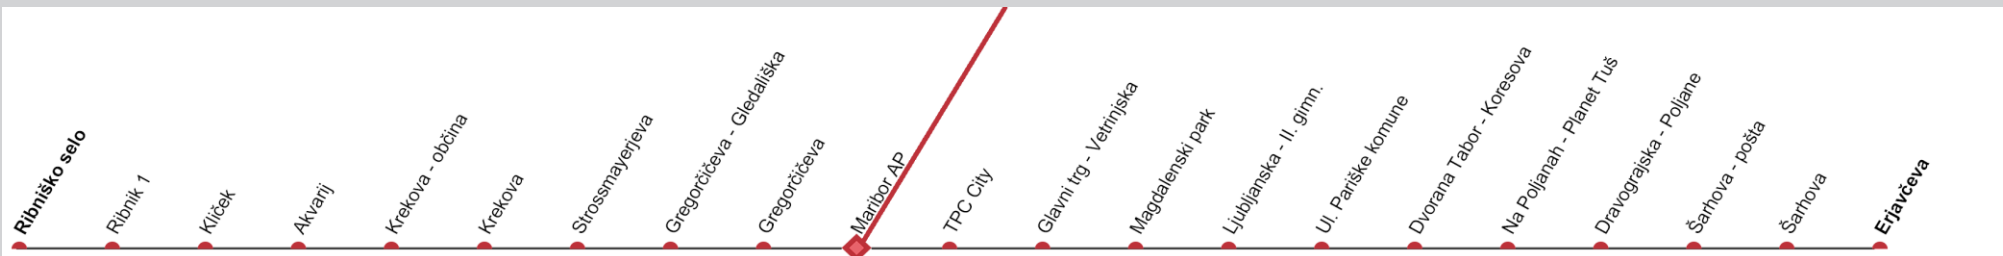

Linija 17

SMER VOŽNJE →

Velja od 26. 06. 2024

Linija 17		04	05	06	07	08	09	10	11	12	13	14	15	16	17	18	19	20	21	22	23	
DELAVNIK	V SMERI	04	05	06	07	08	09	10	11	12	13	14	15	16	17	18	19	20	21	22	23	
	Erjavčeva								30													
SOBOTA	V SMERI	04	05	06	07	08	09	10	11	12	13	14	15	16	17	18	19	20	21	22	23	
	Erjavčeva																					
NEDELJA	V SMERI	04	05	06	07	08	09	10	11	12	13	14	15	16	17	18	19	20	21	22	23	
	Erjavčeva																					

Predvideni časi odhodov so informativnega značaja. / All times are approximate.
Vozila so prilagojena potrebam gibalno oviranih oseb. / Adapting vehicles for people with disabilities.