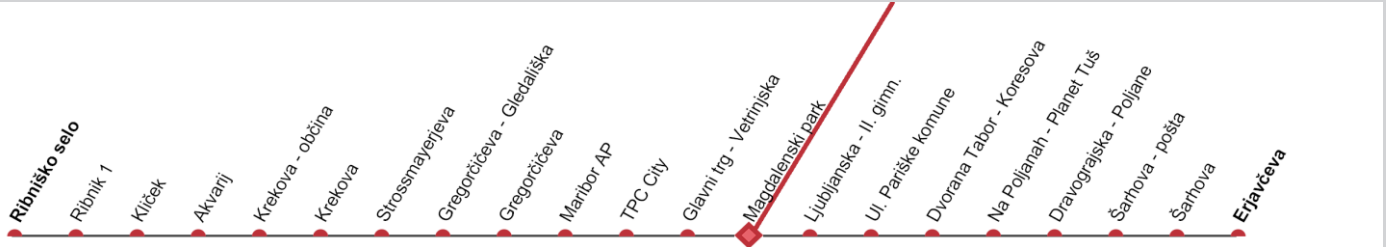

Magdalenski park

Linija 17

SMER VOŽNJE →

Velja od 26. 06. 2024

DELAVNIK		V SMERI	04	05	06	07	08	09	10	11	12	13	14	15	16	17	18	19	20	21	22	23	
DELAVNIK	Erjavčeva			38	38	38	43				38	38	43	48	53	58							
SOBOTA		V SMERI	04	05	06	07	08	09	10	11	12	13	14	15	16	17	18	19	20	21	22	23	
SOBOTA	Erjavčeva																						
NEDELJA		V SMERI	04	05	06	07	08	09	10	11	12	13	14	15	16	17	18	19	20	21	22	23	
NEDELJA	Erjavčeva																						

Predvideni časi odhodov so informativnega značaja. / All times are approximate.

Vozila so prilagojena potrebam gibalno oviranih oseb. / Adapting vehicles for people with disabilities.