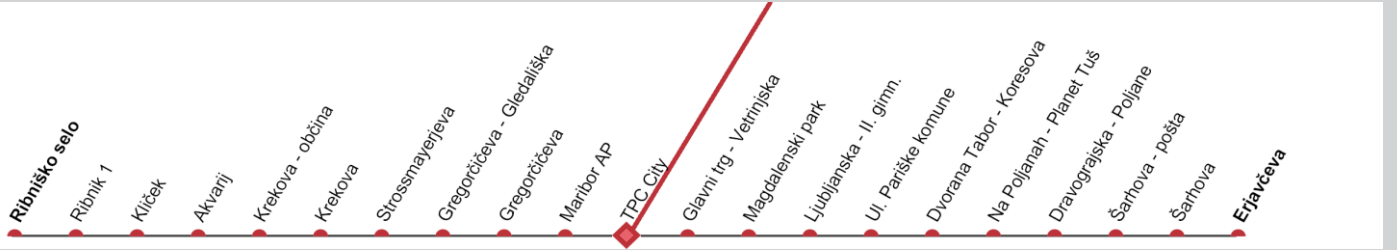

Linija 17

SMER VOŽNJE →

Velja od 26. 06. 2024

		04	05	06	07	08	09	10	11	12	13	14	15	16	17	18	19	20	21	22	23	
DELAVNIK	V SMERI	04	05	06	07	08	09	10	11	12	13	14	15	16	17	18	19	20	21	22	23	
	Erjavčeva		34	34	34	39				34	34	39	44	49	54							
SOBOTA	V SMERI	04	05	06	07	08	09	10	11	12	13	14	15	16	17	18	19	20	21	22	23	
	Erjavčeva																					
NEDELJA	V SMERI	04	05	06	07	08	09	10	11	12	13	14	15	16	17	18	19	20	21	22	23	
	Erjavčeva																					

Predvideni časi odhodov so informativnega značaja. / All times are approximate.

Vozila so prilagojena potrebam gibalno oviranih oseb. / Adapting vehicles for people with disabilities.