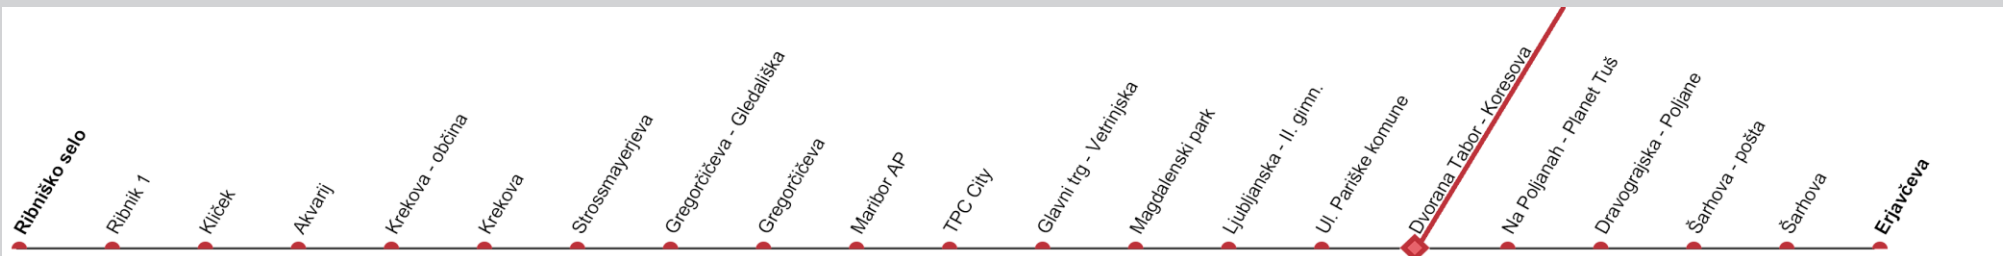

Linija 17

SMER VOŽNJE →

Velja od 26. 06. 2024

DELAVNİK		04	05	06	07	08	09	10	11	12	13	14	15	16	17	18	19	20	21	22	23
V SMERI	Erjavčeva		41	41	41	46			41	41	46	51	56		01						
SOBOTA	Erjavčeva																				
NEDELJA	Erjavčeva																				

Linija 17

SMER VOŽNJE →

Velja od 26. 06. 2024

DELAVNIK		V SMERI	04	05	06	07	08	09	10	11	12	13	14	15	16	17	18	19	20	21	22	23
DELAVNIK	Erjavčeva			42	42	42	47			42	42	47	52	57		02						
SOBOTA		V SMERI	04	05	06	07	08	09	10	11	12	13	14	15	16	17	18	19	20	21	22	23
SOBOTA	Erjavčeva																					
NEDELJA		V SMERI	04	05	06	07	08	09	10	11	12	13	14	15	16	17	18	19	20	21	22	23
NEDELJA	Erjavčeva																					