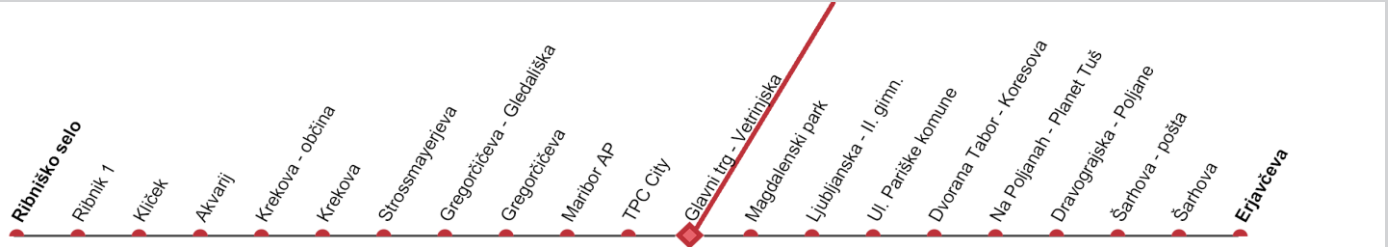

Velja od 26. 06. 2024

		04	05	06	07	08	09	10	11	12	13	14	15	16	17	18	19	20	21	22	23
DELAVNIK	V SMERI	04	05	06	07	08	09	10	11	12	13	14	15	16	17	18	19	20	21	22	23
	Erjavčeva		34	34	34	39				34	34	39	44	49	54						
SOBOTA	V SMERI	04	05	06	07	08	09	10	11	12	13	14	15	16	17	18	19	20	21	22	23
	Erjavčeva																				
NEDELJA	V SMERI	04	05	06	07	08	09	10	11	12	13	14	15	16	17	18	19	20	21	22	23
	Erjavčeva																				

Linija 17

SMER VOŽNJE →

Velja od 26. 06. 2024

		04	05	06	07	08	09	10	11	12	13	14	15	16	17	18	19	20	21	22	23		
DELAVNIK	V SMERI 🕒																						
	Erjavčeva		36	36	36	41			36	36	41	46	51	56									
SOBOTA	V SMERI 🕒																						
	Erjavčeva																						
NEDELJA	V SMERI 🕒																						
	Erjavčeva																						