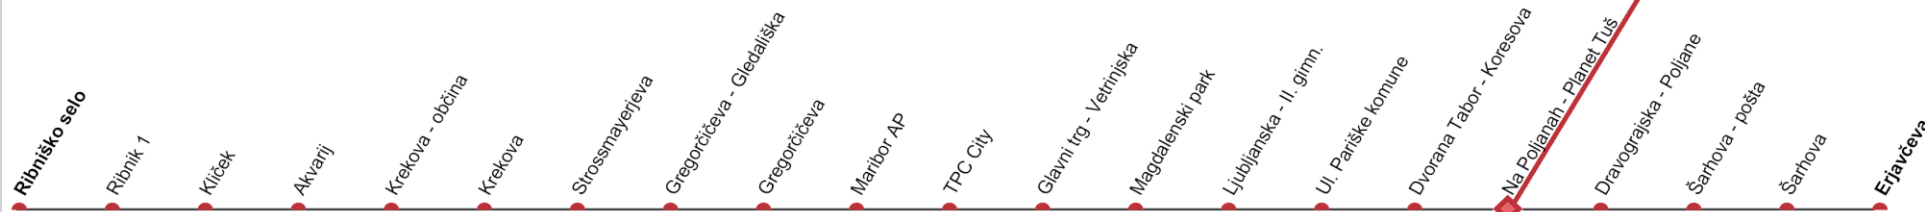

Na Poljanah - Planet Tuš

Linija 17

SMER VOŽNJE →

Velja od 26. 06. 2024

DELAVNIK		04	05	06	07	08	09	10	11	12	13	14	15	16	17	18	19	20	21	22	23
V SMERI	Erjavčeva		43	43	43	48			43	43	48	53	58		03						
SOBOTA		04	05	06	07	08	09	10	11	12	13	14	15	16	17	18	19	20	21	22	23
V SMERI	Erjavčeva																				
NEDELJA		04	05	06	07	08	09	10	11	12	13	14	15	16	17	18	19	20	21	22	23
V SMERI	Erjavčeva																				

Predvideni časi odhodov so informativnega značaja. / All times are approximate.
Vozila so prilagojena potrebam gibalno oviranih oseb. / Adapting vehicles for people with disabilities.