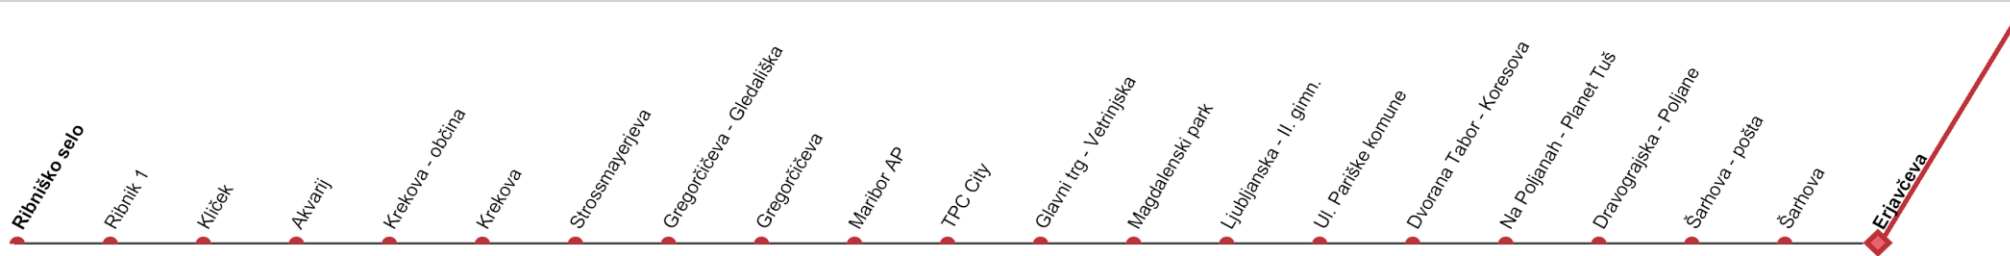

Linija 17

SMER VOŽNJE →

Velja od 26. 06. 2024

V SMERI		04	05	06	07	08	09	10	11	12	13	14	15	16	17	18	19	20	21	22	23
DELAVNIK																					
SOBOTA																					
NEDELJA																					

Predvideni časi odhodov so informativnega značaja. / All times are approximate.
Vozila so prilagojena potrebam gibalno oviranih oseb. / Adapting vehicles for people with disabilities.