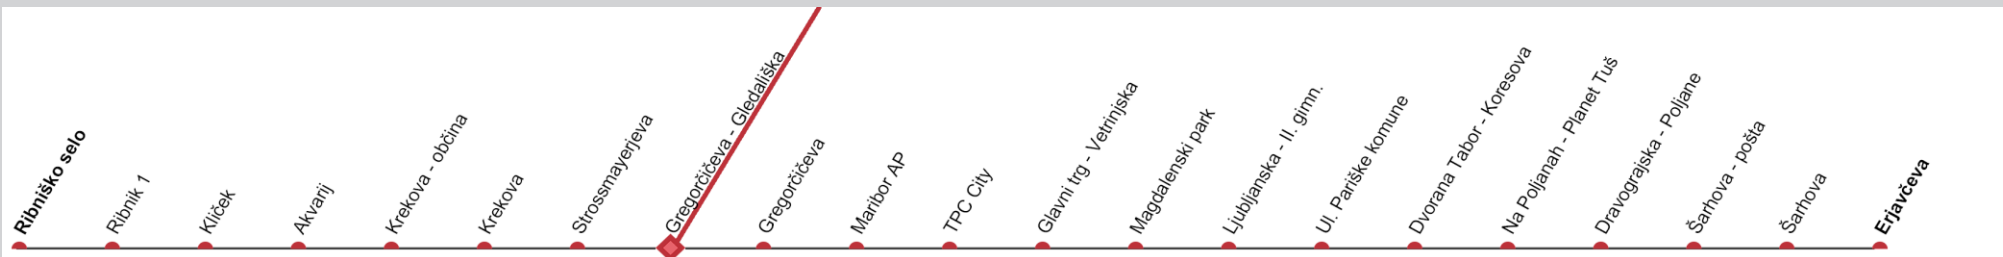

Velja od 26. 06. 2024

		04	05	06	07	08	09	10	11	12	13	14	15	16	17	18	19	20	21	22	23
DELAVNIK	V SMERI																				
	Erjavčeva		27	27	27	32				27	32	37	42	47							
SOBOTA	V SMERI																				
	Erjavčeva																				
NEDELJA	V SMERI																				
	Erjavčeva																				

Linija 17

SMER VOŽNJE →

Velja od 26. 06. 2024

		04	05	06	07	08	09	10	11	12	13	14	15	16	17	18	19	20	21	22	23
DELAVNIK	V SMERI	04	05	06	07	08	09	10	11	12	13	14	15	16	17	18	19	20	21	22	23
	Erjavčeva		29	29	29	34				29	34	39	44	49							
SOBOTA	V SMERI	04	05	06	07	08	09	10	11	12	13	14	15	16	17	18	19	20	21	22	23
	Erjavčeva																				
NEDELJA	V SMERI	04	05	06	07	08	09	10	11	12	13	14	15	16	17	18	19	20	21	22	23
	Erjavčeva																				