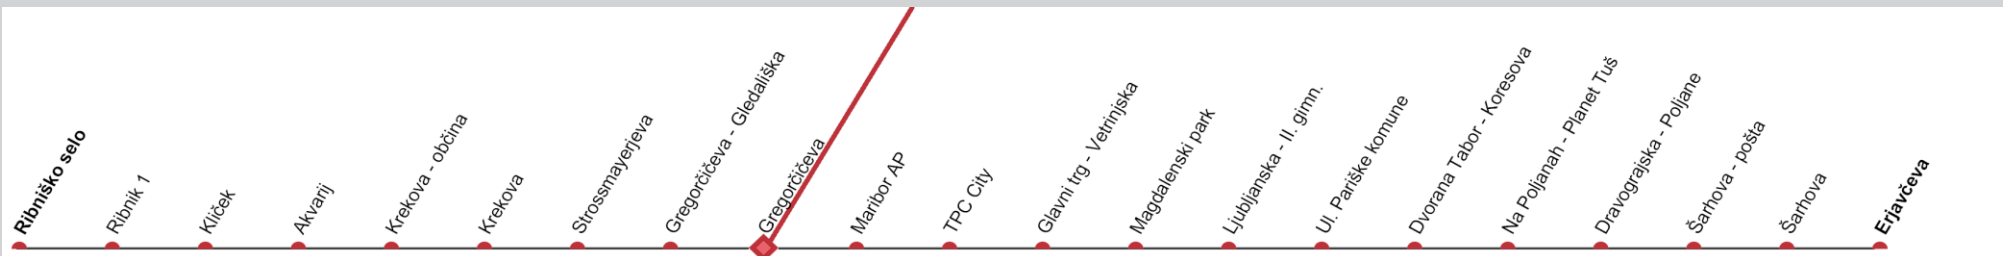

Gregorčičeva

Linija 17

SMER VOŽNJE →

Velja od 26. 06. 2024

DELAVNİK		04	05	06	07	08	09	10	11	12	13	14	15	16	17	18	19	20	21	22	23
V SMERI	Erjavčeva		30	30	30	35				30	35	40	45	50							
SOBOTA	Erjavčeva																				
NEDELJA	Erjavčeva																				

Predvideni časi odhodov so informativnega značaja. / All times are approximate.
Vozila so prilagojena potrebam gibalno oviranih oseb. / Adapting vehicles for people with disabilities.