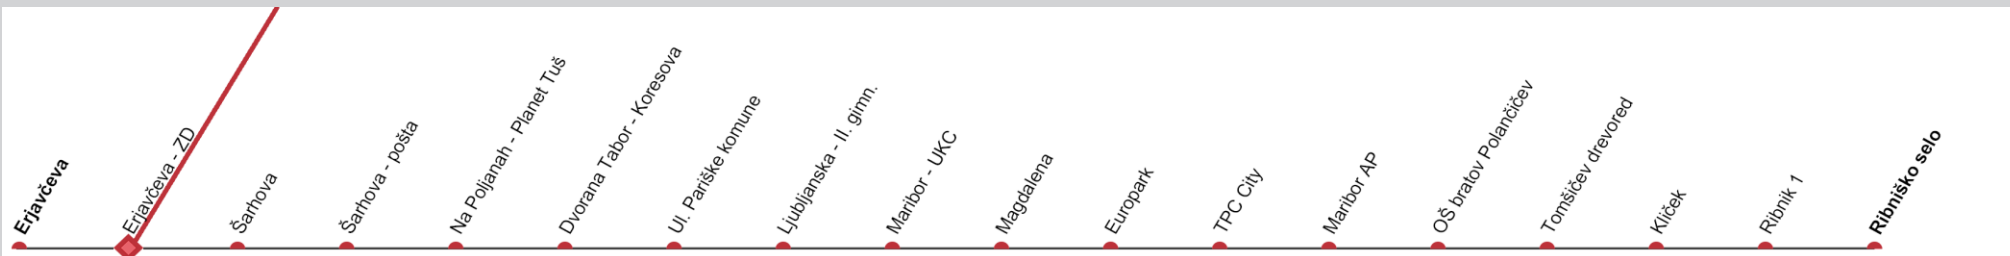

Erjavčeva - ZD

Linija 17

SMER VOŽNJE →

Velja od 26. 06. 2024

V SMERI		04	05	06	07	08	09	10	11	12	13	14	15	16	17	18	19	20	21	22	23
DELAVNIK	Ribniško selo	56	56	56	56				56		01	06	11	16							
	Maribor AP						06								21						
V SMERI		04	05	06	07	08	09	10	11	12	13	14	15	16	17	18	19	20	21	22	23
SOBOTA	Ribniško selo																				
	Maribor AP																				
V SMERI		04	05	06	07	08	09	10	11	12	13	14	15	16	17	18	19	20	21	22	23
NEDELJA	Ribniško selo																				
	Maribor AP																				

Predvideni časi odhodov so informativnega značaja. / All times are approximate.
Vozila so prilagojena potrebam gibalno oviranih oseb. / Adapting vehicles for people with disabilities.