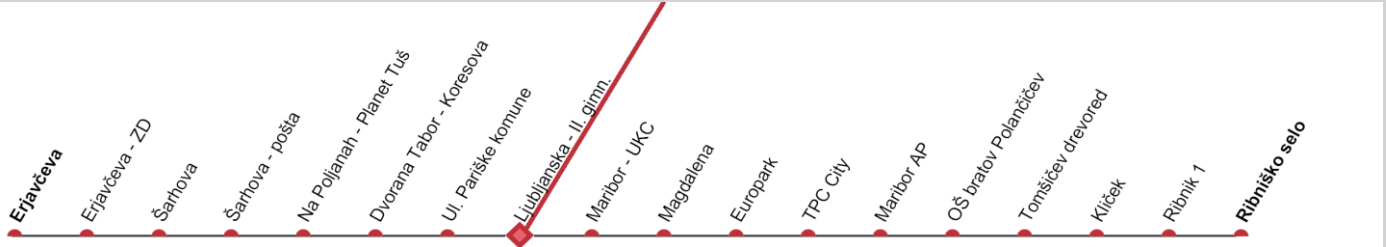

Linija 17

SMER VOŽNJE →

Velja od 26. 06. 2024

		04	05	06	07	08	09	10	11	12	13	14	15	16	17	18	19	20	21	22	23
DELAVNIK	V SMERI 🕒																				
	Ribniško selo		03	03	03	03					03	08	13	18	23						
	Maribor AP						13								28						
SOBOTA	V SMERI 🕒																				
	Ribniško selo																				
	Maribor AP																				
NEDELJA	V SMERI 🕒																				
	Ribniško selo																				
	Maribor AP																				

Predvideni časi odhodov so informativnega značaja. / All times are approximate.

Vozila so prilagojena potrebam gibalno oviranih oseb. / Adapting vehicles for people with disabilities.