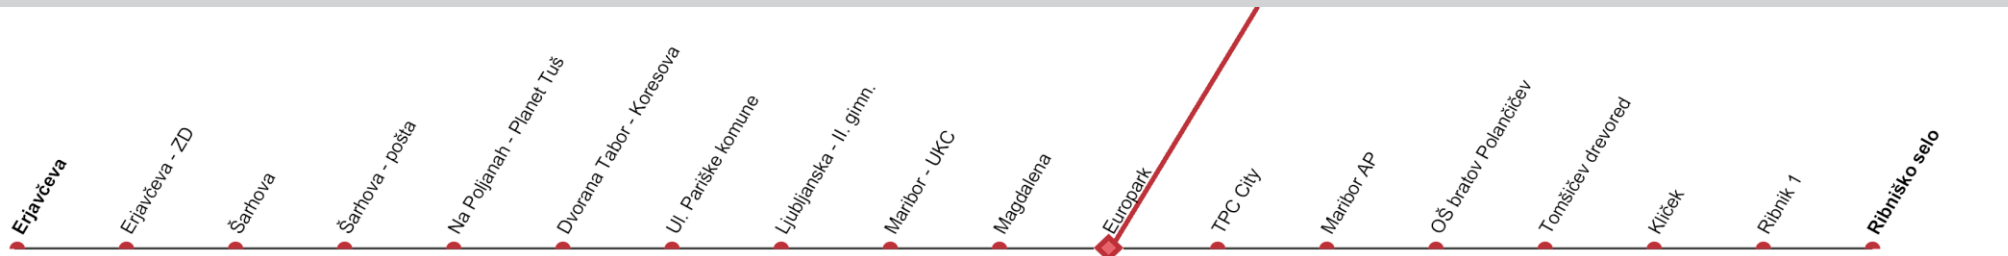

Linija 17

SMER VOŽNJE →

Velja od 26. 06. 2024

		04	05	06	07	08	09	10	11	12	13	14	15	16	17	18	19	20	21	22	23	
DELAVNIK	V SMERI	04	05	06	07	08	09	10	11	12	13	14	15	16	17	18	19	20	21	22	23	
	Ribniško selo		08	08	08	08				08	13	18	23	28								
	Maribor AP						18								33							
SOBOTA	V SMERI	04	05	06	07	08	09	10	11	12	13	14	15	16	17	18	19	20	21	22	23	
	Ribniško selo																					
	Maribor AP																					
NEDELJA	V SMERI	04	05	06	07	08	09	10	11	12	13	14	15	16	17	18	19	20	21	22	23	
	Ribniško selo																					
	Maribor AP																					

Predvideni časi odhodov so informativnega značaja. / All times are approximate.
Vozila so prilagojena potrebam gibalno oviranih oseb. / Adapting vehicles for people with disabilities.