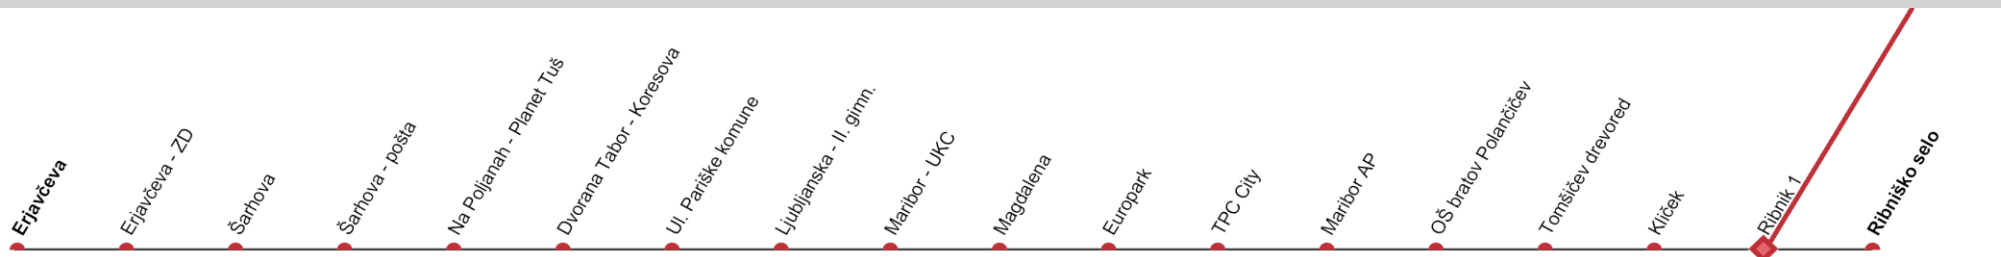

Ribnik 1

Linija 17

SMER VOŽNJE →

Velja od 26. 06. 2024

		04	05	06	07	08	09	10	11	12	13	14	15	16	17	18	19	20	21	22	23	
DELAVNIK	V SMERI	04	05	06	07	08	09	10	11	12	13	14	15	16	17	18	19	20	21	22	23	
	Ribniško selo		14	14	14	14					14	19	24	29	34							
SOBOTA	V SMERI	04	05	06	07	08	09	10	11	12	13	14	15	16	17	18	19	20	21	22	23	
	Ribniško selo																					
NEDELJA	V SMERI	04	05	06	07	08	09	10	11	12	13	14	15	16	17	18	19	20	21	22	23	
	Ribniško selo																					

Predvideni časi odhodov so informativnega značaja. / All times are approximate.
Vozila so prilagojena potrebam gibalno oviranih oseb. / Adapting vehicles for people with disabilities.