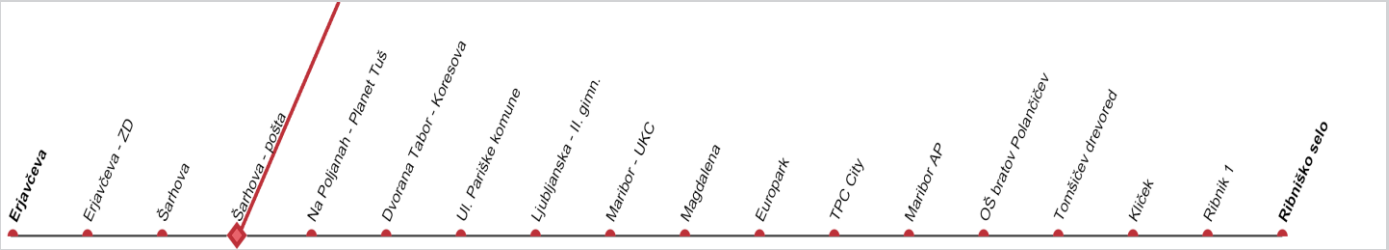

Linija 17

SMER VOŽNJE →

Velja od 26. 06. 2024

V SMERI		04	05	06	07	08	09	10	11	12	13	14	15	16	17	18	19	20	21	22	23
DELAVNIK	Ribniško selo	58	58	58	58				58		03	08	13	18							
	Maribor AP						08								23						
V SMERI		04	05	06	07	08	09	10	11	12	13	14	15	16	17	18	19	20	21	22	23
SOBOTA	Ribniško selo																				
	Maribor AP																				
V SMERI		04	05	06	07	08	09	10	11	12	13	14	15	16	17	18	19	20	21	22	23
NEDELJA	Ribniško selo																				
	Maribor AP																				

Predvideni časi odhodov so informativnega značaja. / All times are approximate.

Vozila so prilagojena potrebam gibalno oviranih oseb. / Adapting vehicles for people with disabilities.