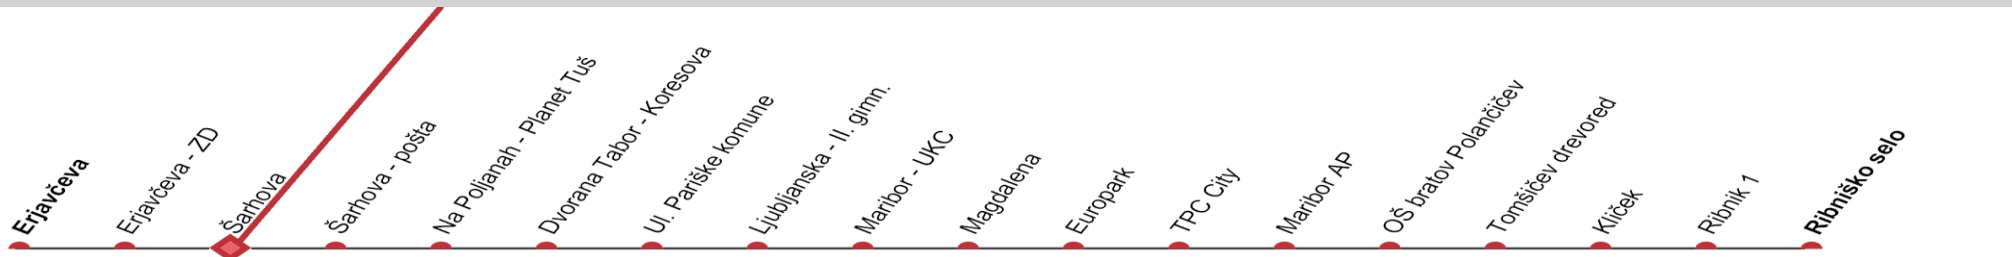

Linija 17

SMER VOŽNJE →

Velja od 26. 06. 2024

DELAVNİK		04	05	06	07	08	09	10	11	12	13	14	15	16	17	18	19	20	21	22	23
V SMERI		04	05	06	07	08	09	10	11	12	13	14	15	16	17	18	19	20	21	22	23
Ribniško selo		57	57	57	57				57		02	07	12	17							
Maribor AP							07								22						
SOBOTA		04	05	06	07	08	09	10	11	12	13	14	15	16	17	18	19	20	21	22	23
V SMERI		04	05	06	07	08	09	10	11	12	13	14	15	16	17	18	19	20	21	22	23
Ribniško selo																					
Maribor AP																					
NEDELJA		04	05	06	07	08	09	10	11	12	13	14	15	16	17	18	19	20	21	22	23
V SMERI		04	05	06	07	08	09	10	11	12	13	14	15	16	17	18	19	20	21	22	23
Ribniško selo																					
Maribor AP																					

Predvideni časi odhodov so informativnega značaja. / All times are approximate.
Vozila so prilagojena potrebam gibalno oviranih oseb. / Adapting vehicles for people with disabilities.