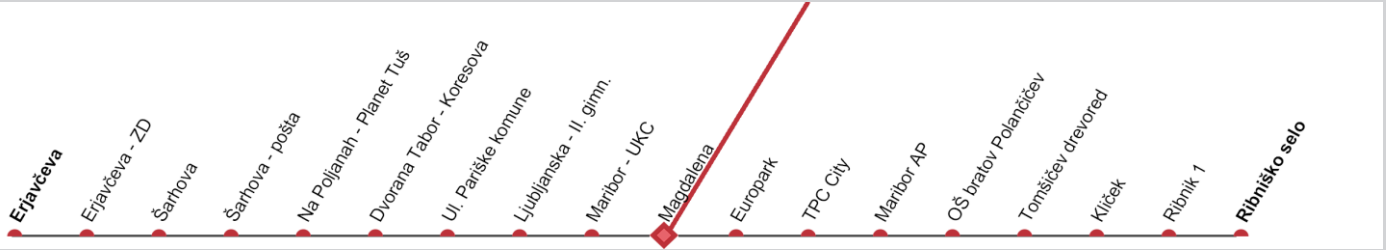

Linija 17

SMER VOŽNJE →

Velja od 26. 06. 2024

		04	05	06	07	08	09	10	11	12	13	14	15	16	17	18	19	20	21	22	23
DELAVNIK	V SMERI 🕒																				
	Ribniško selo		06	06	06	06					06	11	16	21	26						
	Maribor AP						16								31						
SOBOTA	V SMERI 🕒																				
	Ribniško selo																				
	Maribor AP																				
NEDELJA	V SMERI 🕒																				
	Ribniško selo																				
	Maribor AP																				

Predvideni časi odhodov so informativnega značaja. / All times are approximate.

Vozila so prilagojena potrebam gibalno oviranih oseb. / Adapting vehicles for people with disabilities.