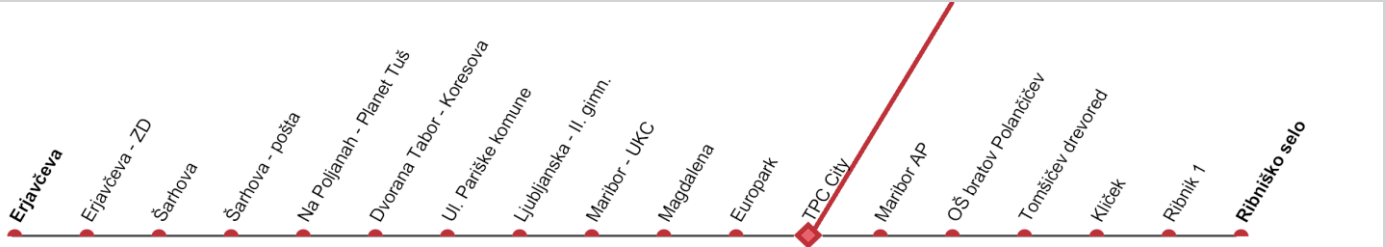

Linija 17

SMER VOŽNJE →

Velja od 26. 06. 2024

		04	05	06	07	08	09	10	11	12	13	14	15	16	17	18	19	20	21	22	23
DELAVNIK	V SMERI 🕒																				
	Ribniško selo		09	09	09	09					09	14	19	24	29						
	Maribor AP						19								34						
SOBOTA	V SMERI 🕒																				
	Ribniško selo																				
	Maribor AP																				
NEDELJA	V SMERI 🕒																				
	Ribniško selo																				
	Maribor AP																				

Predvideni časi odhodov so informativnega značaja. / All times are approximate.

Vozila so prilagojena potrebam gibalno oviranih oseb. / Adapting vehicles for people with disabilities.