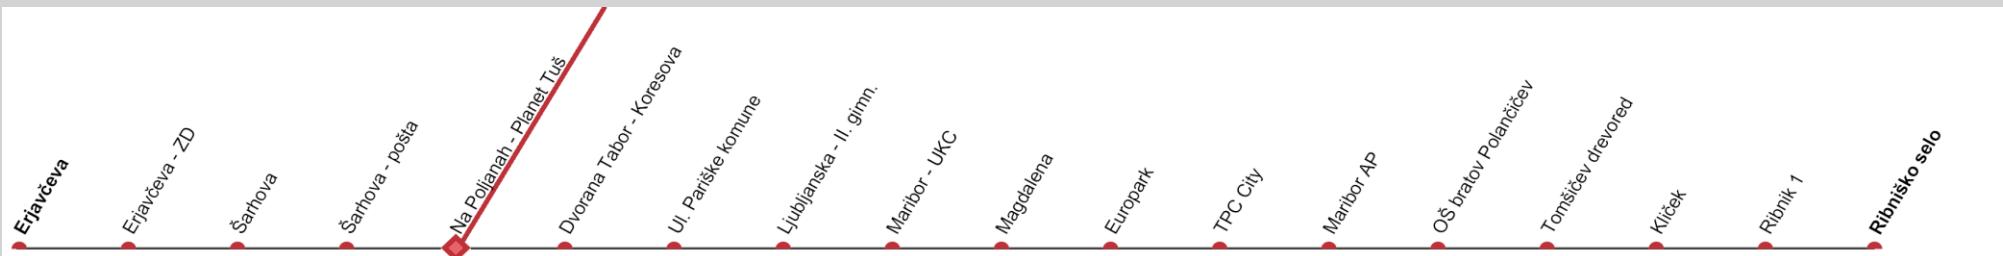

Velja od 26. 06. 2024

V SMERI		04	05	06	07	08	09	10	11	12	13	14	15	16	17	18	19	20	21	22	23
DELAVNIK	Ribniško selo	58	58	58	58				58		03	08	13	18							
	Maribor AP						08								23						
V SMERI		04	05	06	07	08	09	10	11	12	13	14	15	16	17	18	19	20	21	22	23
SOBOTA	Ribniško selo																				
	Maribor AP																				
V SMERI		04	05	06	07	08	09	10	11	12	13	14	15	16	17	18	19	20	21	22	23
NEDELJA	Ribniško selo																				
	Maribor AP																				

Linija 17

SMER VOŽNJE →

Velja od 26. 06. 2024

V SMERI		04	05	06	07	08	09	10	11	12	13	14	15	16	17	18	19	20	21	22	23
DELAVNIK	Ribniško selo		00	00	00	00				00	05	10	15	20							
	Maribor AP						10								25						
V SMERI		04	05	06	07	08	09	10	11	12	13	14	15	16	17	18	19	20	21	22	23
SOBOTA	Ribniško selo																				
	Maribor AP																				
V SMERI		04	05	06	07	08	09	10	11	12	13	14	15	16	17	18	19	20	21	22	23
NEDELJA	Ribniško selo																				
	Maribor AP																				