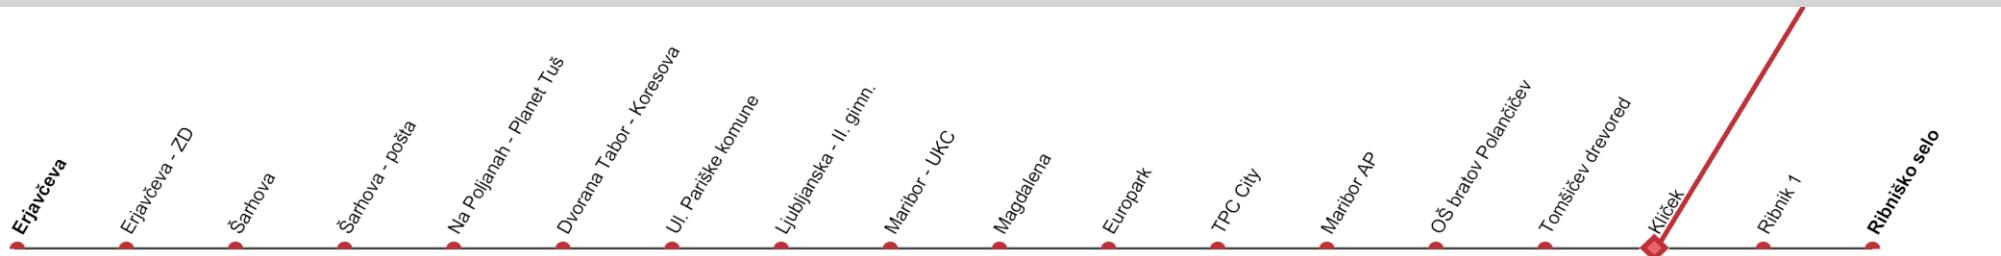

Linija 17

SMER VOŽNJE →

Velja od 26. 06. 2024

		04	05	06	07	08	09	10	11	12	13	14	15	16	17	18	19	20	21	22	23	
DELAVNIK	V SMERI	04	05	06	07	08	09	10	11	12	13	14	15	16	17	18	19	20	21	22	23	
	Ribniško selo		13	13	13	13					13	18	23	28	33							
SOBOTA	V SMERI	04	05	06	07	08	09	10	11	12	13	14	15	16	17	18	19	20	21	22	23	
	Ribniško selo																					
NEDELJA	V SMERI	04	05	06	07	08	09	10	11	12	13	14	15	16	17	18	19	20	21	22	23	
	Ribniško selo																					

Predvideni časi odhodov so informativnega značaja. / All times are approximate.
Vozila so prilagojena potrebam gibalno oviranih oseb. / Adapting vehicles for people with disabilities.