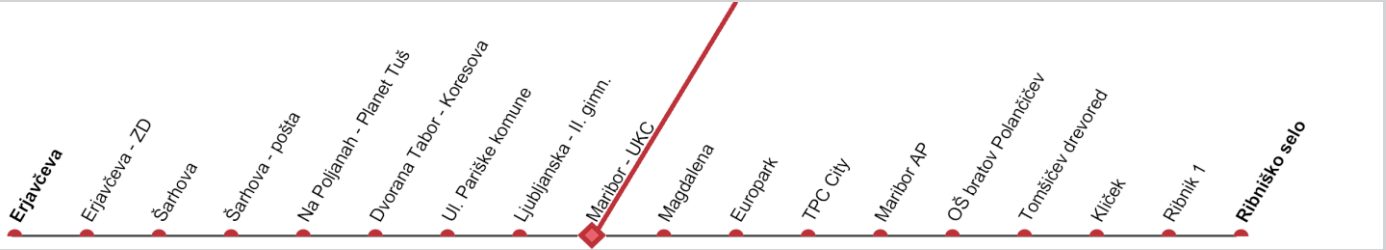

Linija 17

SMER VOŽNJE →

Velja od 26. 06. 2024

		04	05	06	07	08	09	10	11	12	13	14	15	16	17	18	19	20	21	22	23
DELAVNIK	V SMERI 🕒																				
	Ribniško selo		05	05	05	05					05	10	15	20	25						
	Maribor AP						15								30						
SOBOTA	V SMERI 🕒																				
	Ribniško selo																				
	Maribor AP																				
NEDELJA	V SMERI 🕒																				
	Ribniško selo																				
	Maribor AP																				

Predvideni časi odhodov so informativnega značaja. / All times are approximate.

Vozila so prilagojena potrebam gibalno oviranih oseb. / Adapting vehicles for people with disabilities.