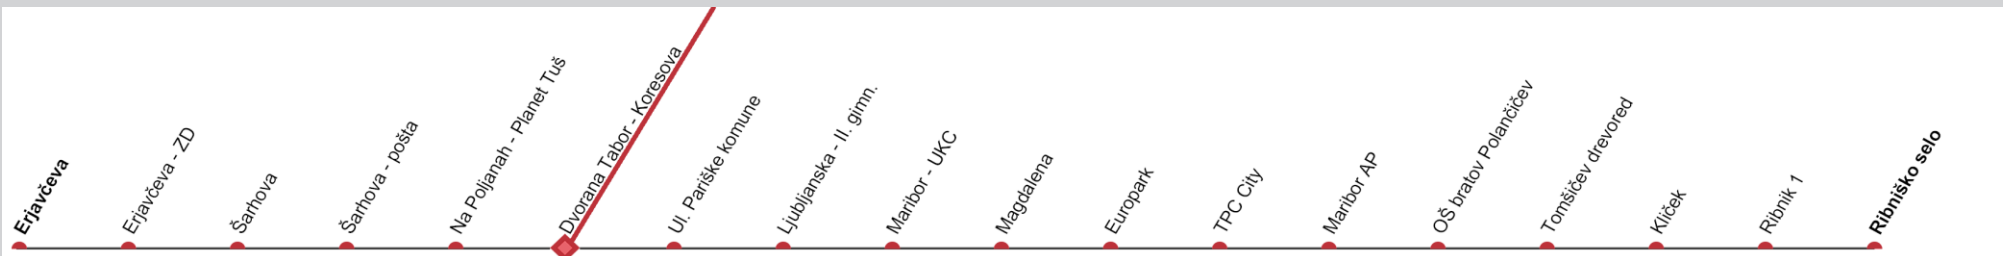

Linija 17

SMER VOŽNJE →

Velja od 26. 06. 2024

V SMERI		04	05	06	07	08	09	10	11	12	13	14	15	16	17	18	19	20	21	22	23
DELAVNIK	Ribniško selo		00	00	00	00				00	05	10	15	20							
	Maribor AP						10								25						
V SMERI		04	05	06	07	08	09	10	11	12	13	14	15	16	17	18	19	20	21	22	23
SOBOTA	Ribniško selo																				
	Maribor AP																				
V SMERI		04	05	06	07	08	09	10	11	12	13	14	15	16	17	18	19	20	21	22	23
NEDELJA	Ribniško selo																				
	Maribor AP																				

Linija 17

SMER VOŽNJE →

Velja od 26. 06. 2024

DELAVNİK		04	05	06	07	08	09	10	11	12	13	14	15	16	17	18	19	20	21	22	23
V SMERI																					
Ribniško selo			01	01	01	01				01	06	11	16	21							
Maribor AP							11								26						
SOBOTA		04	05	06	07	08	09	10	11	12	13	14	15	16	17	18	19	20	21	22	23
V SMERI																					
Ribniško selo																					
Maribor AP																					
NEDELJA		04	05	06	07	08	09	10	11	12	13	14	15	16	17	18	19	20	21	22	23
V SMERI																					
Ribniško selo																					
Maribor AP																					