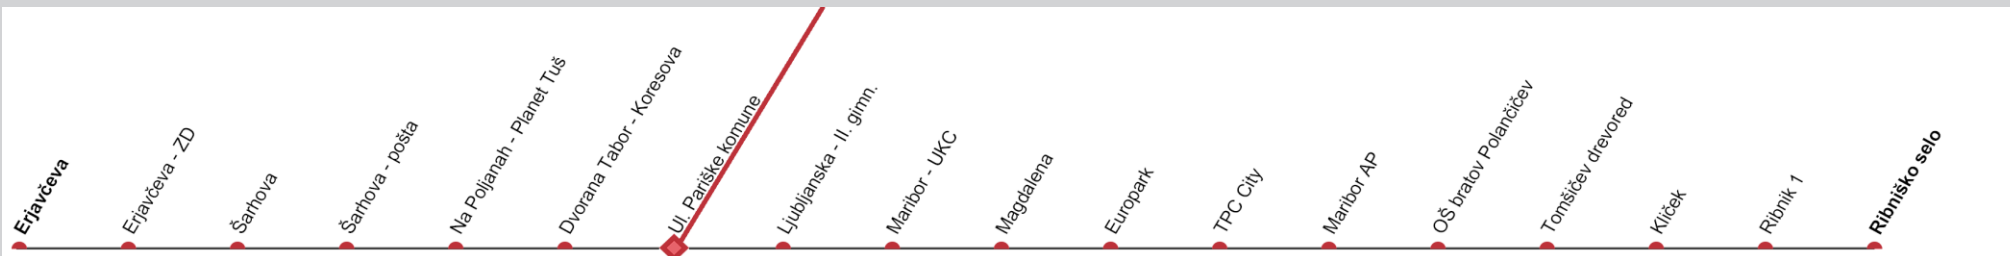

Linija 17

SMER VOŽNJE →

Velja od 26. 06. 2024

DELAVNİK		04	05	06	07	08	09	10	11	12	13	14	15	16	17	18	19	20	21	22	23
V SMERI																					
Ribniško selo			01	01	01	01				01	06	11	16	21							
Maribor AP							11								26						
SOBOTA		04	05	06	07	08	09	10	11	12	13	14	15	16	17	18	19	20	21	22	23
V SMERI																					
Ribniško selo																					
Maribor AP																					
NEDELJA		04	05	06	07	08	09	10	11	12	13	14	15	16	17	18	19	20	21	22	23
V SMERI																					
Ribniško selo																					
Maribor AP																					

Linija 17

SMER VOŽNJE →

Velja od 26. 06. 2024

DELAVNİK		04	05	06	07	08	09	10	11	12	13	14	15	16	17	18	19	20	21	22	23
V SMERI	Ribniško selo		02	02	02	02				02	07	12	17	22							
	Maribor AP						12								27						
SOBOTA		04	05	06	07	08	09	10	11	12	13	14	15	16	17	18	19	20	21	22	23
V SMERI	Ribniško selo																				
	Maribor AP																				
NEDELJA		04	05	06	07	08	09	10	11	12	13	14	15	16	17	18	19	20	21	22	23
V SMERI	Ribniško selo																				
	Maribor AP																				