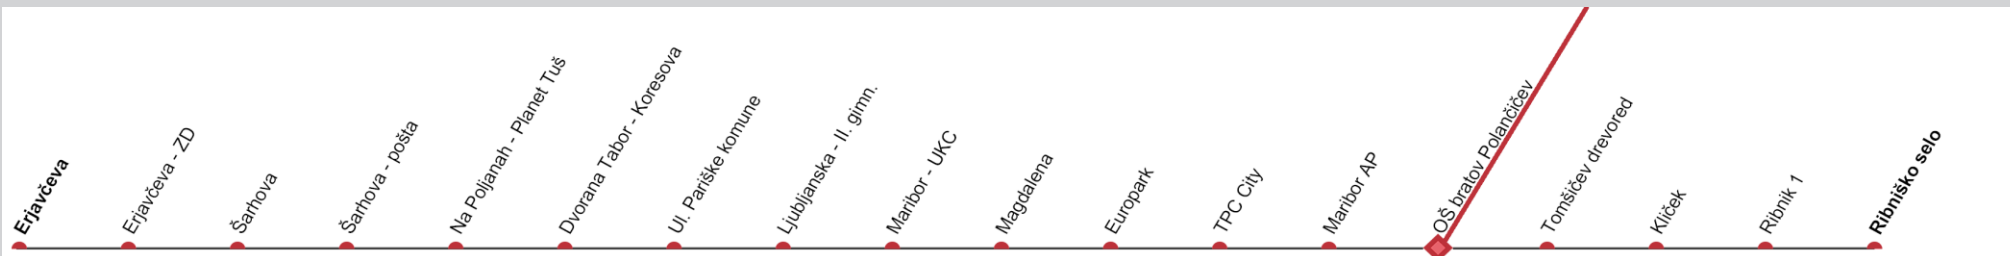

Linija 17

SMER VOŽNJE →

Velja od 26. 06. 2024

DELAVNIK		V SMERI	04	05	06	07	08	09	10	11	12	13	14	15	16	17	18	19	20	21	22	23
		Ribniško selo		11	11	11	11				11	16	21	26	31							
		Maribor AP																				
SOBOTA		V SMERI	04	05	06	07	08	09	10	11	12	13	14	15	16	17	18	19	20	21	22	23
		Ribniško selo																				
		Maribor AP																				
NEDELJA		V SMERI	04	05	06	07	08	09	10	11	12	13	14	15	16	17	18	19	20	21	22	23
		Ribniško selo																				
		Maribor AP																				

Predvideni časi odhodov so informativnega značaja. / All times are approximate.
Vozila so prilagojena potrebam gibalno oviranih oseb. / Adapting vehicles for people with disabilities.