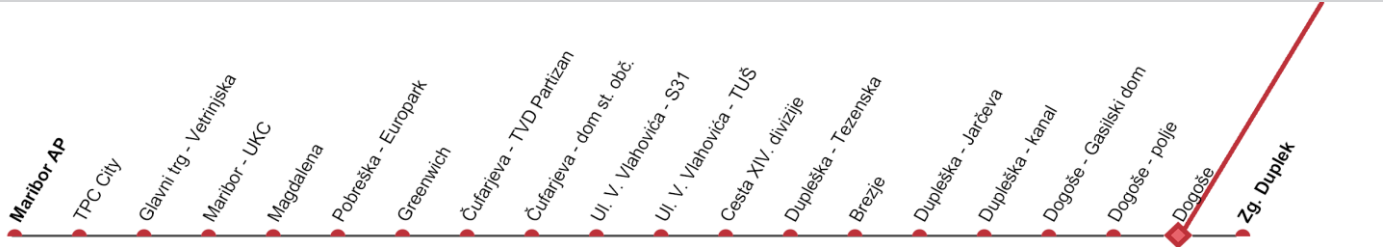

Linija 16

SMER VOŽNJE →

Velja od 26. 06. 2024

		04	05	06	07	08	09	10	11	12	13	14	15	16	17	18	19	20	21	22	23		
DELAVNIK	V SMERI																						
	Zg. Duplek			10 40	10 40	10 40	15 50	30	10 50	30	05 40	15 45	15 45	15 55	35	15 55	35	35	35	35	40		
SOBOTA	V SMERI																						
	Zg. Duplek			30	30	30		00	00	00	00	00	00	00	00	30	30	30	30	30	35		
NEDELJA	V SMERI																						
	Zg. Duplek				00	00	00		00	00	00	00	00	00	00		10	10	10	10	35		

Predvideni časi odhodov so informativnega značaja. / All times are approximate.

Vozila so prilagojena potrebam gibalno oviranih oseb. / Adapting vehicles for people with disabilities.