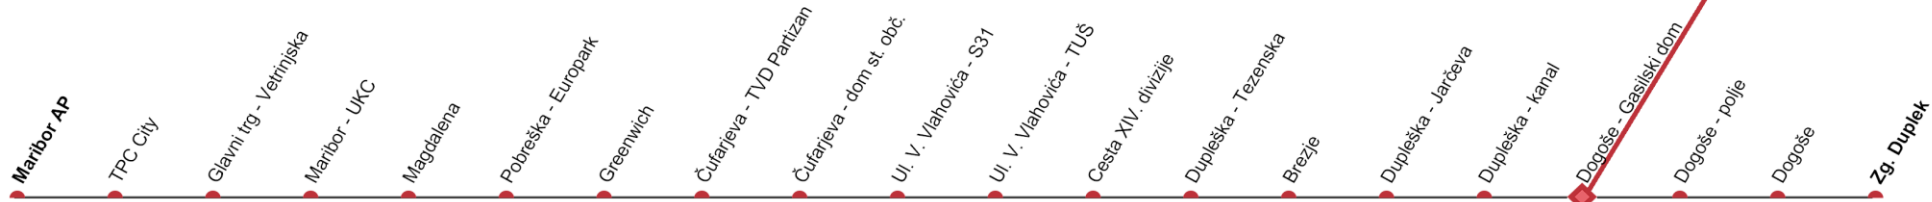

Linija 16

SMER VOŽNJE →

Velja od 26. 06. 2024

DELAVNIK		04	05	06	07	08	09	10	11	12	13	14	15	16	17	18	19	20	21	22	23
V SMERI				07 37	07 37	07 37	12 47	27	07 47	27	02 37	12 42	12 42	12 52	32	12 52	32	32	32	32	37
Zg. Duplek																					
SOBOTA		04	05	06	07	08	09	10	11	12	13	14	15	16	17	18	19	20	21	22	23
V SMERI				27	27	27	57	57	57	57	57	57	57	57		27	27	27	27	32	
Zg. Duplek																					
NEDELJA		04	05	06	07	08	09	10	11	12	13	14	15	16	17	18	19	20	21	22	23
V SMERI				57	57	57		57	57	57	57	57	57	57			07	07	07	32	
Zg. Duplek																					

Linija 16

SMER VOŽNJE →

Velja od 26. 06. 2024

DELAVNIK		04	05	06	07	08	09	10	11	12	13	14	15	16	17	18	19	20	21	22	23
V SMERI																					
Zg. Duplek				08 38	08 38	08 38	13 48	28	08 48	28	03 38	13 43	13 43	13 53	33	13 53	33	33	33	33	38
SOBOTA		04	05	06	07	08	09	10	11	12	13	14	15	16	17	18	19	20	21	22	23
V SMERI																					
Zg. Duplek				28	28	28	58	58	58	58	58	58	58	58		28	28	28	28	33	
NEDELJA		04	05	06	07	08	09	10	11	12	13	14	15	16	17	18	19	20	21	22	23
V SMERI																					
Zg. Duplek				58	58	58		58	58	58	58	58	58	58			08	08	08	33	