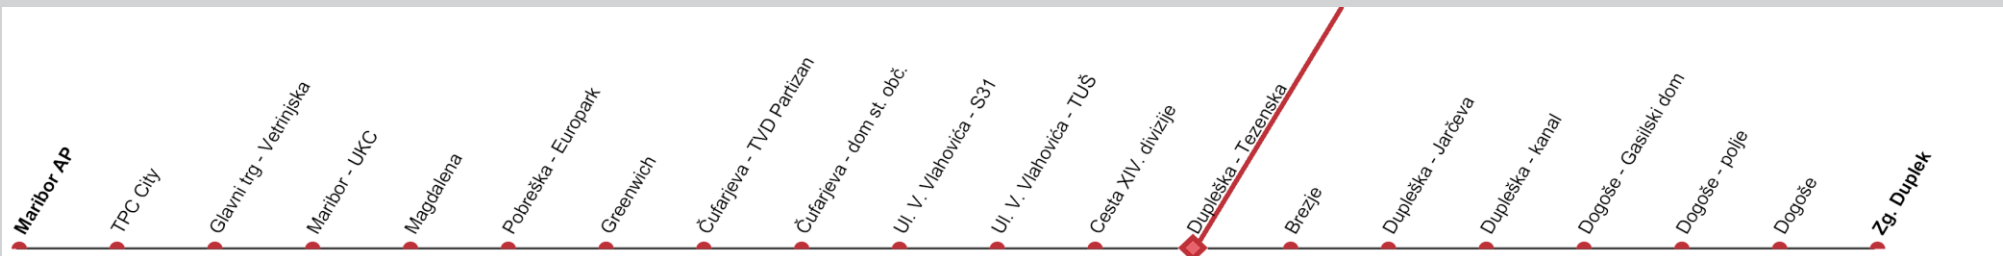

Linija 16

SMER VOŽNJE →

Velja od 26. 06. 2024

DELAVNIK		V SMERI	04	05	06	07	08	09	10	11	12	13	14	15	16	17	18	19	20	21	22	23
		Zg. Duplek			03 33	03 33	03 33	08 43	23	03 43	23 58	33	08 38	08 38	08 48	28	08 48	28	28	28	28	33
SOBOTA		V SMERI	04	05	06	07	08	09	10	11	12	13	14	15	16	17	18	19	20	21	22	23
		Zg. Duplek			23	23	23	53	53	53	53	53	53	53	53		23	23	23	23	23	28
NEDELJA		V SMERI	04	05	06	07	08	09	10	11	12	13	14	15	16	17	18	19	20	21	22	23
		Zg. Duplek			53	53	53		53	53	53	53	53	53	53			03	03	03	28	

Linija 16

SMER VOŽNJE →

Velja od 26. 06. 2024

		04	05	06	07	08	09	10	11	12	13	14	15	16	17	18	19	20	21	22	23	
DELAVNIK	V SMERI																					
	Zg. Duplek			04 34	04 34	04 34	09 44	24	04 44	24 59	34	09 39	09 39	09 49	29	09 49	29	29	29	29	34	
SOBOTA	V SMERI																					
	Zg. Duplek			24	24	24	54	54	54	54	54	54	54	54		24	24	24	24	24	29	
NEDELJA	V SMERI																					
	Zg. Duplek			54	54	54		54	54	54	54	54	54	54				04	04	04	29	