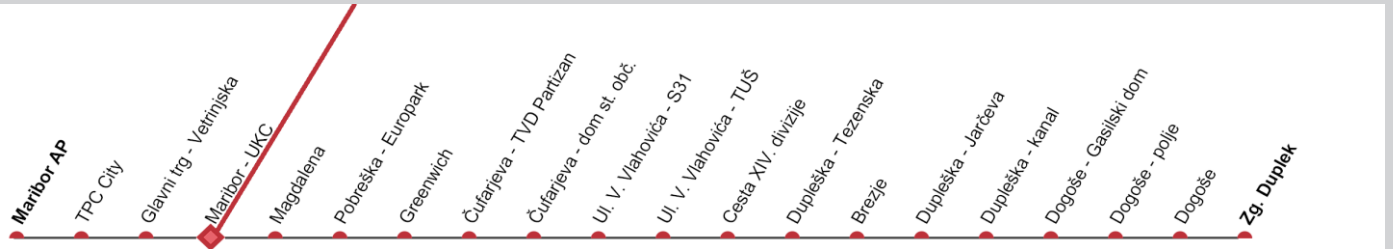

Linija 16

SMER VOŽNJE →

Velja od 26. 06. 2024

		04	05	06	07	08	09	10	11	12	13	14	15	16	17	18	19	20	21	22	23
DELAVNIK	V SMERI																				
	Zg. Duplex		54	24 54	24 54	24 59	34	14 54	34	14 49	24 59	29 59	29 59	39	19 59	39	19	19	19	19	24
SOBOTA	V SMERI																				
	Zg. Duplex			14	14	14	44	44	44	44	44	44	44	44		14	14	14	14	14	19
NEDELJA	V SMERI																				
	Zg. Duplex			44	44	44		44	44	44	44	44	44	44		54	54	54			19

Predvideni časi odhodov so informativnega značaja. / All times are approximate.

Vozila so prilagojena potrebam gibalno oviranih oseb. / Adapting vehicles for people with disabilities.