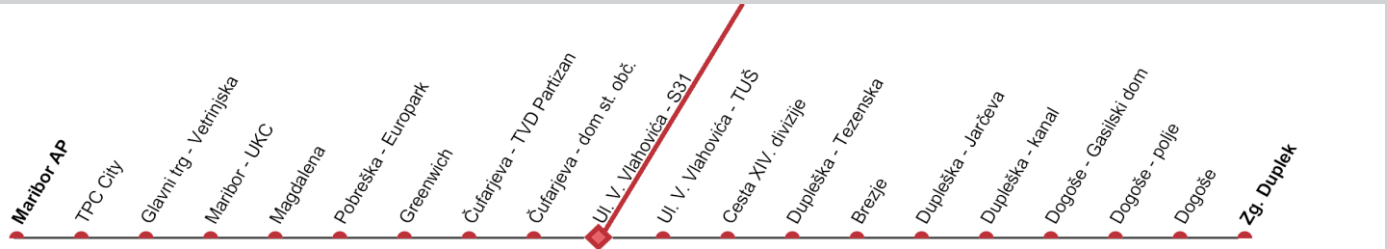

Ul. V. Vlahovića - S31

Linija 16

SMER VOŽNJE →

Velja od 26. 06. 2024

		04	05	06	07	08	09	10	11	12	13	14	15	16	17	18	19	20	21	22	23	
DELAVNIK	V SMERI																					
	Zg. Duplek			01 31	01 31	01 31	06 41	21	01 41	21 56	31	06 36	06 36	06 46	26	06 46	26	26	26	26	31	
SOBOTA	V SMERI																					
	Zg. Duplek			21	21	21	51	51	51	51	51	51	51	51		21	21	21	21	21	26	
NEDELJA	V SMERI																					
	Zg. Duplek			51	51	51		51	51	51	51	51	51	51				01	01	01	26	

Predvideni časi odhodov so informativnega značaja. / All times are approximate.

Vozila so prilagojena potrebam gibalno oviranih oseb. / Adapting vehicles for people with disabilities.