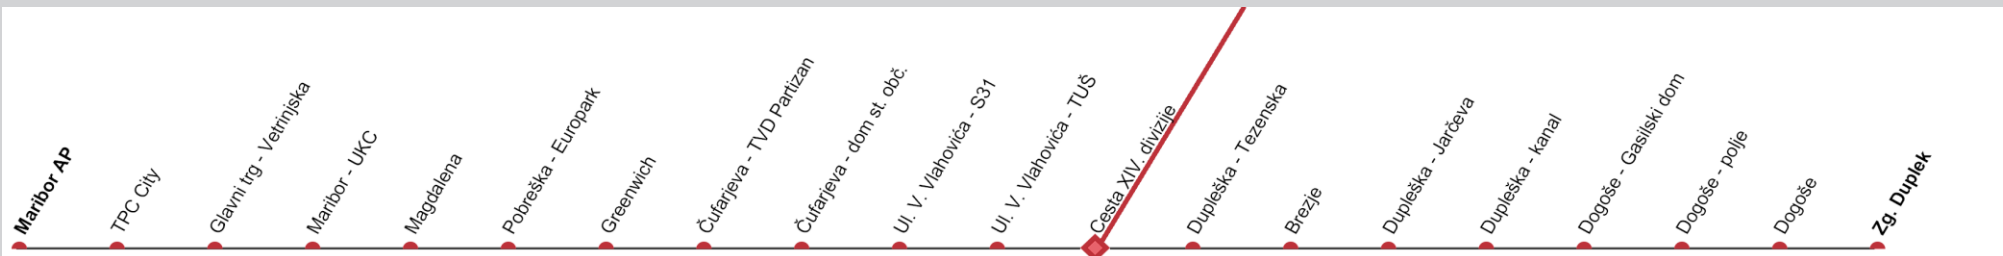

Linija 16

SMER VOŽNJE →

Velja od 26. 06. 2024

		04	05	06	07	08	09	10	11	12	13	14	15	16	17	18	19	20	21	22	23		
DELAVNIK	V SMERI																						
	Zg. Duplek			02 32	02 32	02 32	07 42	22	02 42	22 57	32	07 37	07 37	07 47	27	07 47	27	27	27	27	32		
SOBOTA	V SMERI																						
	Zg. Duplek			22	22	22	52	52	52	52	52	52	52	52		22	22	22	22	27			
NEDELJA	V SMERI																						
	Zg. Duplek			52	52	52		52	52	52	52	52	52	52				02	02	02	27		

Linija 16

SMER VOŽNJE →

Velja od 26. 06. 2024

DELAVNIK		V SMERI	04	05	06	07	08	09	10	11	12	13	14	15	16	17	18	19	20	21	22	23
		Zg. Duplek			03 33	03 33	03 33	08 43	23	03 43	23 58	33	08 38	08 38	08 48	28	08 48	28	28	28	28	33
SOBOTA		V SMERI	04	05	06	07	08	09	10	11	12	13	14	15	16	17	18	19	20	21	22	23
		Zg. Duplek			23	23	23	53	53	53	53	53	53	53	53		23	23	23	23	23	28
NEDELJA		V SMERI	04	05	06	07	08	09	10	11	12	13	14	15	16	17	18	19	20	21	22	23
		Zg. Duplek			53	53	53		53	53	53	53	53	53	53			03	03	03	28	