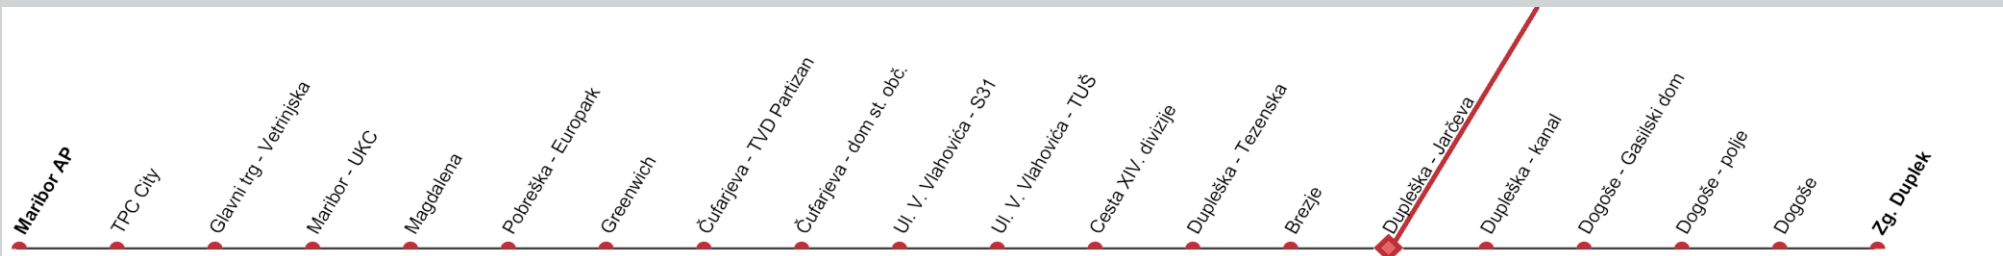

Velja od 26. 06. 2024

		04	05	06	07	08	09	10	11	12	13	14	15	16	17	18	19	20	21	22	23
DELAVNIK	V SMERI																				
	Zg. Duplek			05 35	05 35	05 35	10 45	25	05 45	25	00 35	10 40	10 40	10 50	30	10 50	30	30	30	30	35
SOBOTA	V SMERI																				
	Zg. Duplek			25	25	25	55	55	55	55	55	55	55	55		25	25	25	25	30	
NEDELJA	V SMERI																				
	Zg. Duplek			55	55	55		55	55	55	55	55	55	55				05	05	05	30

Linija 16

SMER VOŽNJE →

Velja od 26. 06. 2024

		04	05	06	07	08	09	10	11	12	13	14	15	16	17	18	19	20	21	22	23	
DELAVNIK	V SMERI																					
	Zg. Duplek			06 36	06 36	06 36	11 46	26	06 46	26	01 36	11 41	11 41	11 51	31	11 51	31	31	31	31	36	
SOBOTA	V SMERI																					
	Zg. Duplek			26	26	26	56	56	56	56	56	56	56	56		26	26	26	26	26	31	
NEDELJA	V SMERI																					
	Zg. Duplek			56	56	56		56	56	56	56	56	56	56				06	06	06	31	