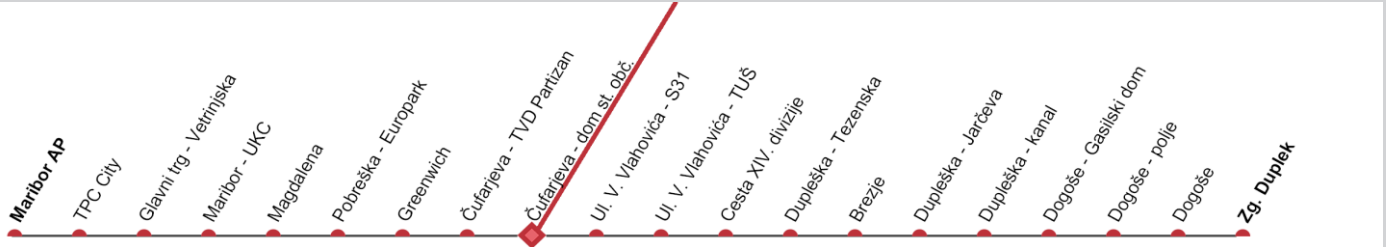

Linija 16

SMER VOŽNJE →

Velja od 26. 06. 2024

V SMERI		04	05	06	07	08	09	10	11	12	13	14	15	16	17	18	19	20	21	22	23
DELAVNIK	Zg. Duplek		59	29	29	29	04	19	39	19	29	04	04	04	24	04	24	24	24	29	
			59	59	59		39	59		54		34	34	44		44					
V SMERI		04	05	06	07	08	09	10	11	12	13	14	15	16	17	18	19	20	21	22	23
SOBOTA	Zg. Duplek			19	19	19	49	49	49	49	49	49	49	49		19	19	19	19	24	
				19	19	19	49	49	49	49	49	49	49	49		19	19	19	19	24	
V SMERI		04	05	06	07	08	09	10	11	12	13	14	15	16	17	18	19	20	21	22	23
NEDELJA	Zg. Duplek			49	49	49		49	49	49	49	49	49	49		59	59	59		24	
				49	49	49		49	49	49	49	49	49	49		59	59	59		24	

Linija 16

SMER VOŽNJE →

Velja od 26. 06. 2024

		04	05	06	07	08	09	10	11	12	13	14	15	16	17	18	19	20	21	22	23
DELAVNIK	V SMERI																				
	Zg. Duplek			00 30	00 30	00 30	05 40	20	00 40	20 55	30	05 35	05 35	05 45	25	05 45	25	25	25	25	30
SOBOTA	V SMERI																				
	Zg. Duplek			20	20	20	50	50	50	50	50	50	50	50		20	20	20	20	20	25
NEDELJA	V SMERI																				
	Zg. Duplek			50	50	50		50	50	50	50	50	50	50				00	00	00	25