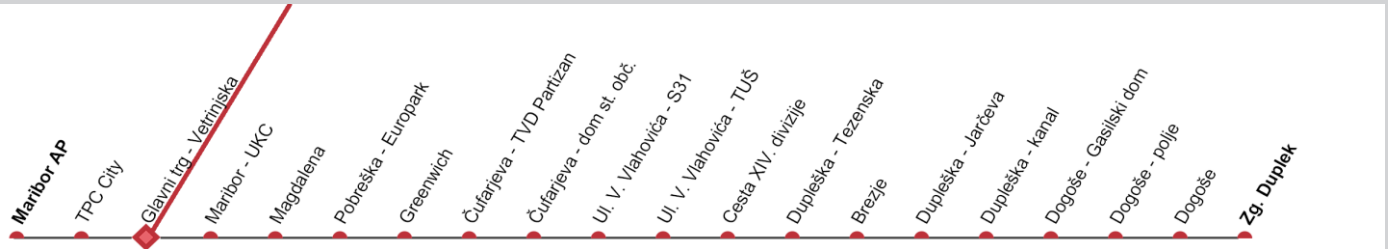

Velja od 26. 06. 2024

		04	05	06	07	08	09	10	11	12	13	14	15	16	17	18	19	20	21	22	23
DELAVNIK	V SMERI																				
	Zg. Duplek		49	19 49	19 49	19 54	29	09 49	29	09 44	19 54	24 54	24 54	34	14 54	34	14	14	14	14	19
SOBOTA	V SMERI																				
	Zg. Duplek			09	09	09	39	39	39	39	39	39	39	39		09	09	09	09	14	
NEDELJA	V SMERI																				
	Zg. Duplek			39	39	39		39	39	39	39	39	39	39		49	49	49		14	

Linija 16

SMER VOŽNJE →

Velja od 26. 06. 2024

		04	05	06	07	08	09	10	11	12	13	14	15	16	17	18	19	20	21	22	23
DELAVNIK	V SMERI																				
	Zg. Duplek		51	21 51	21 51	21 56	31	11 51	31	11 46	21 56	26 56	26 56	36	16 56	36	16	16	16	16	21
SOBOTA	V SMERI																				
	Zg. Duplek			11	11	11	41	41	41	41	41	41	41	41		11	11	11	11	11	16
NEDELJA	V SMERI																				
	Zg. Duplek			41	41	41		41	41	41	41	41	41	41		51	51	51			16