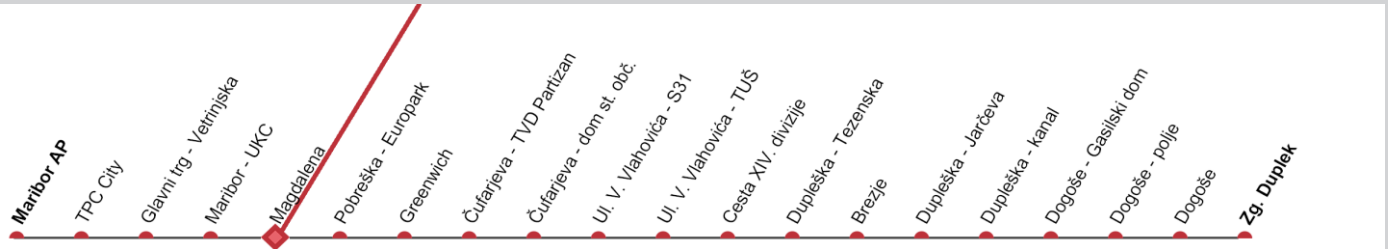

Magdalena

Linija 16

SMER VOŽNJE →

Velja od 26. 06. 2024

		04	05	06	07	08	09	10	11	12	13	14	15	16	17	18	19	20	21	22	23
DELAVNIK	V SMERI																				
	Zg. Duplek		55	25 55	25 55	25	00 35	15 55	35	15 50	25	00 30	00 30	00 40	20	00 40	20	20	20	20	25
SOBOTA	V SMERI																				
	Zg. Duplek			15	15	15	45	45	45	45	45	45	45	45		15	15	15	15	20	
NEDELJA	V SMERI																				
	Zg. Duplek			45	45	45		45	45	45	45	45	45	45		55	55	55		20	

Predvideni časi odhodov so informativnega značaja. / All times are approximate.

Vozila so prilagojena potrebam gibalno oviranih oseb. / Adapting vehicles for people with disabilities.