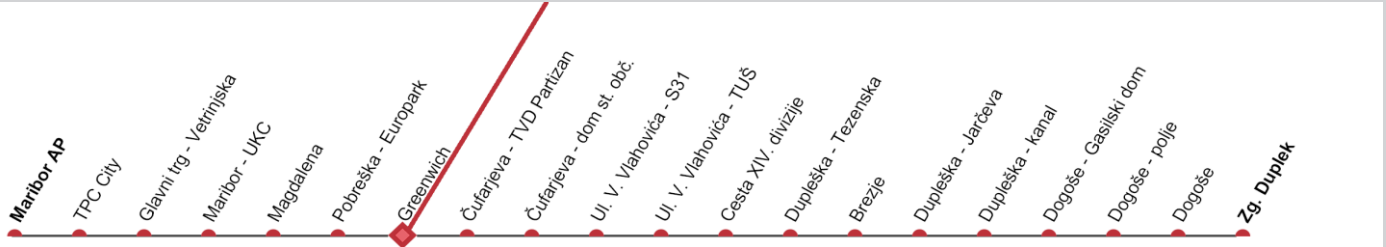

Linija 16

SMER VOŽNJE →

Velja od 26. 06. 2024

		04	05	06	07	08	09	10	11	12	13	14	15	16	17	18	19	20	21	22	23
DELAVNIK	V SMERI																				
	Zg. Duplek		58	28 58	28 58	28	03 38	18 58	38	18 53	28	03 33	03 33	03 43	23	03 43	23	23	23	23	28
SOBOTA	V SMERI																				
	Zg. Duplek			18	18	18	48	48	48	48	48	48	48	48		18	18	18	18	18	23
NEDELJA	V SMERI																				
	Zg. Duplek			48	48	48		48	48	48	48	48	48	48		58	58	58			23

Predvideni časi odhodov so informativnega značaja. / All times are approximate.

Vozila so prilagojena potrebam gibalno oviranih oseb. / Adapting vehicles for people with disabilities.