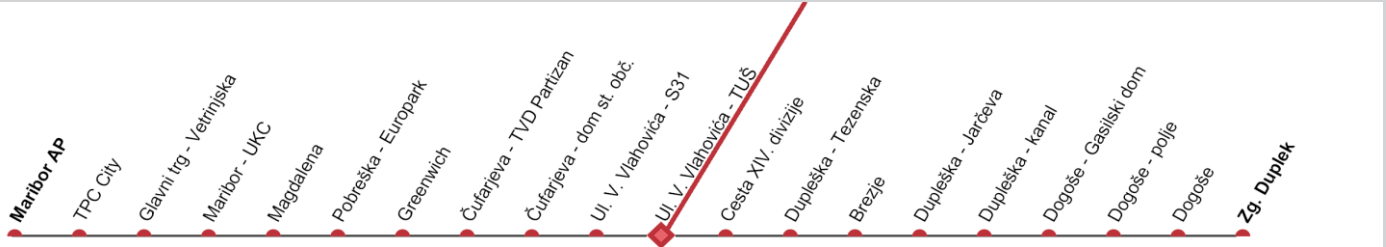

Linija 16

SMER VOŽNJE →

Velja od 26. 06. 2024

		04	05	06	07	08	09	10	11	12	13	14	15	16	17	18	19	20	21	22	23	
DELAVNIK	V SMERI																					
	Zg. Duplek			01 31	01 31	01 31	06 41	21	01 41	21 56	31	06 36	06 36	06 46	26	06 46	26	26	26	26	31	
SOBOTA	V SMERI																					
	Zg. Duplek			21	21	21	51	51	51	51	51	51	51	51		21	21	21	21	21	26	
NEDELJA	V SMERI																					
	Zg. Duplek			51	51	51		51	51	51	51	51	51	51				01	01	01	26	

Linija 16

SMER VOŽNJE →

Velja od 26. 06. 2024

		04	05	06	07	08	09	10	11	12	13	14	15	16	17	18	19	20	21	22	23		
DELAVNIK	V SMERI																						
	Zg. Duplek			02 32	02 32	02 32	07 42	22	02 42	22 57	32	07 37	07 37	07 47	27	07 47	27	27	27	27	32		
SOBOTA	V SMERI																						
	Zg. Duplek			22	22	22	52	52	52	52	52	52	52	52		22	22	22	22	27			
NEDELJA	V SMERI																						
	Zg. Duplek			52	52	52		52	52	52	52	52	52	52				02	02	02	27		