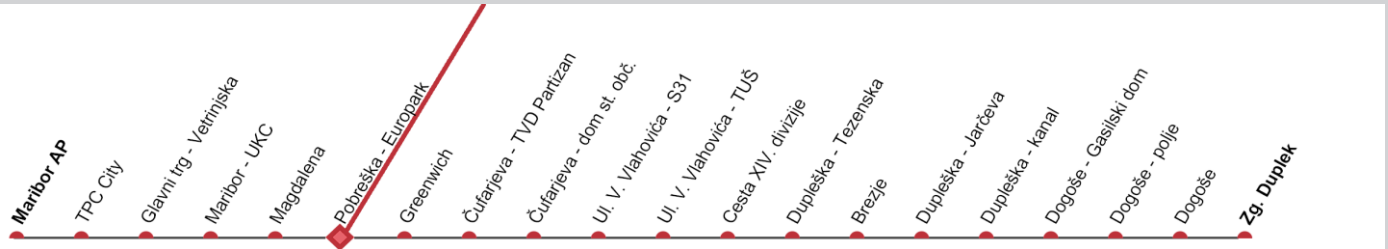

Pobreška - Europark

Linija 16

SMER VOŽNJE →

Velja od 26. 06. 2024

		04	05	06	07	08	09	10	11	12	13	14	15	16	17	18	19	20	21	22	23
DELAVNIK	V SMERI																				
	Zg. Duplek		57	27 57	27 57	27	02 37	17 57	37	17 52	27	02 32	02 32	02 42	22	02 42	22	22	22	22	27
SOBOTA	V SMERI																				
	Zg. Duplek			17	17	17	47	47	47	47	47	47	47	47		17	17	17	17	22	
NEDELJA	V SMERI																				
	Zg. Duplek			47	47	47		47	47	47	47	47	47	47		57	57	57		22	

Predvideni časi odhodov so informativnega značaja. / All times are approximate.

Vozila so prilagojena potrebam gibalno oviranih oseb. / Adapting vehicles for people with disabilities.