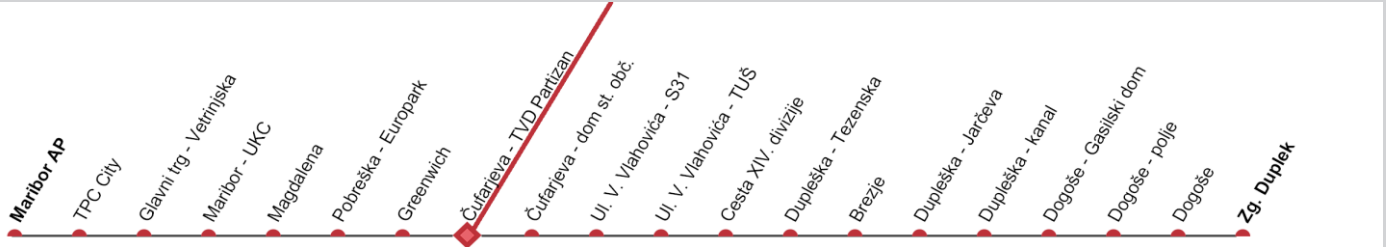

Velja od 26. 06. 2024

		04	05	06	07	08	09	10	11	12	13	14	15	16	17	18	19	20	21	22	23
DELAVNIK	V SMERI																				
	Zg. Duplek		58	28 58	28 58	28	03 38	18 58	38	18 53	28	03 33	03 33	03 43	23	03 43	23	23	23	23	28
SOBOTA	V SMERI																				
	Zg. Duplek			18	18	18	48	48	48	48	48	48	48	48		18	18	18	18	18	23
NEDELJA	V SMERI																				
	Zg. Duplek			48	48	48		48	48	48	48	48	48	48		58	58	58			23

Linija 16

SMER VOŽNJE →

Velja od 26. 06. 2024

V SMERI		04	05	06	07	08	09	10	11	12	13	14	15	16	17	18	19	20	21	22	23
DELAVNIK	Zg. Duplek		59	29	29	29	04	19	39	19	29	04	04	04	24	04	24	24	24	29	
			59	59	59		39	59		54		34	34	44		44					
V SMERI		04	05	06	07	08	09	10	11	12	13	14	15	16	17	18	19	20	21	22	23
SOBOTA	Zg. Duplek			19	19	19	49	49	49	49	49	49	49	49		19	19	19	19	24	
				19	19	19	49	49	49	49	49	49	49	49		19	19	19	19	24	
V SMERI		04	05	06	07	08	09	10	11	12	13	14	15	16	17	18	19	20	21	22	23
NEDELJA	Zg. Duplek			49	49	49		49	49	49	49	49	49	49		59	59	59		24	
				49	49	49		49	49	49	49	49	49	49		59	59	59		24	