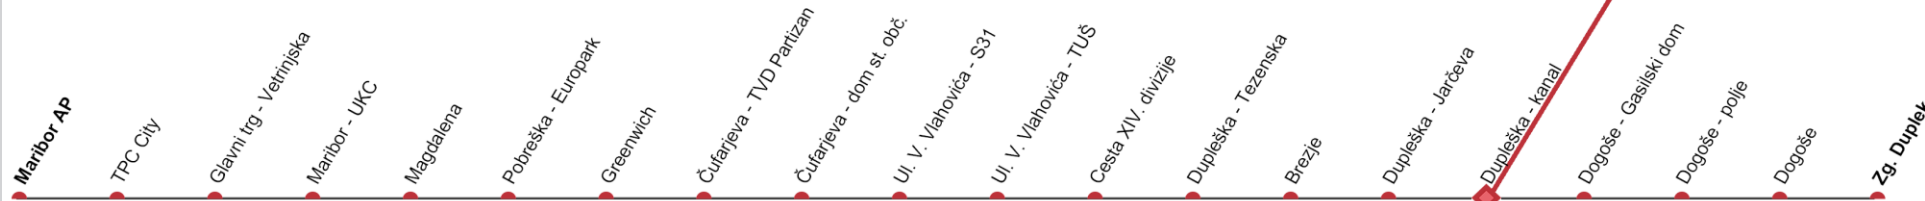

Linija 16

SMER VOŽNJE →

Velja od 26. 06. 2024

		04	05	06	07	08	09	10	11	12	13	14	15	16	17	18	19	20	21	22	23	
DELAVNIK	V SMERI																					
	Zg. Duplek			06 36	06 36	06 36	11 46	26	06 46	26	01 36	11 41	11 41	11 51	31	11 51	31	31	31	31	36	
SOBOTA	V SMERI																					
	Zg. Duplek			26	26	26	56	56	56	56	56	56	56	56		26	26	26	26	26	31	
NEDELJA	V SMERI																					
	Zg. Duplek			56	56	56		56	56	56	56	56	56	56				06	06	06	31	

Linija 16

SMER VOŽNJE →

Velja od 26. 06. 2024

DELAVNIK		04	05	06	07	08	09	10	11	12	13	14	15	16	17	18	19	20	21	22	23
V SMERI				07 37	07 37	07 37	12 47	27	07 47	27	02 37	12 42	12 42	12 52	32	12 52	32	32	32	32	37
Zg. Duplek																					
SOBOTA		04	05	06	07	08	09	10	11	12	13	14	15	16	17	18	19	20	21	22	23
V SMERI				27	27	27	57	57	57	57	57	57	57	57		27	27	27	27	32	
Zg. Duplek																					
NEDELJA		04	05	06	07	08	09	10	11	12	13	14	15	16	17	18	19	20	21	22	23
V SMERI				57	57	57		57	57	57	57	57	57	57			07	07	07	32	
Zg. Duplek																					