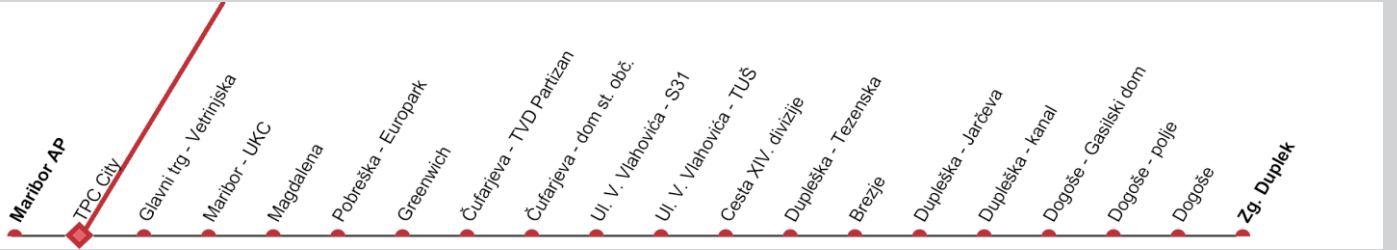

Linija 16

SMER VOŽNJE →

Velja od 26. 06. 2024

		04	05	06	07	08	09	10	11	12	13	14	15	16	17	18	19	20	21	22	23
DELAVNIK	V SMERI																				
	Zg. Duplek		45	15 45	15 45	15 50	25	05 45	25	05 40	15 50	20 50	20 50	30	10 50	30	10	10	10	10	15
SOBOTA	V SMERI																				
	Zg. Duplek			05	05	05	35	35	35	35	35	35	35	35		05	05	05	05	10	
NEDELJA	V SMERI																				
	Zg. Duplek			35	35	35		35	35	35	35	35	35	35		45	45	45		10	

Predvideni časi odhodov so informativnega značaja. / All times are approximate.
 Vozila so prilagojena potrebam gibalno oviranih oseb. / Adapting vehicles for people with disabilities.

Linija 16

SMER VOŽNJE →

Velja od 26. 06. 2024

		04	05	06	07	08	09	10	11	12	13	14	15	16	17	18	19	20	21	22	23
DELAVNIK	V SMERI																				
	Zg. Duplek		49	19 49	19 49	19 54	29	09 49	29	09 44	19 54	24 54	24 54	34	14 54	34	14	14	14	14	19
SOBOTA	V SMERI																				
	Zg. Duplek			09	09	09	39	39	39	39	39	39	39	39		09	09	09	09	14	
NEDELJA	V SMERI																				
	Zg. Duplek			39	39	39		39	39	39	39	39	39	39		49	49	49		14	