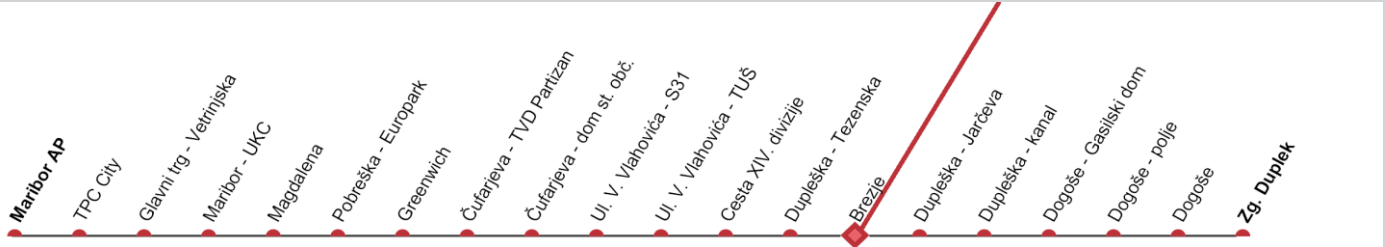

Linija 16

SMER VOŽNJE →

Velja od 26. 06. 2024

		04	05	06	07	08	09	10	11	12	13	14	15	16	17	18	19	20	21	22	23
DELAVNIK	V SMERI																				
	Zg. Duplek			05 35	05 35	05 35	10 45	25	05 45	25	00 35	10 40	10 40	10 50	30	10 50	30	30	30	30	35
SOBOTA	V SMERI																				
	Zg. Duplek			25	25	25	55	55	55	55	55	55	55	55		25	25	25	25	30	
NEDELJA	V SMERI																				
	Zg. Duplek			55	55	55		55	55	55	55	55	55	55				05	05	05	30

Predvideni časi odhodov so informativnega značaja. / All times are approximate.

Vozila so prilagojena potrebam gibalno oviranih oseb. / Adapting vehicles for people with disabilities.