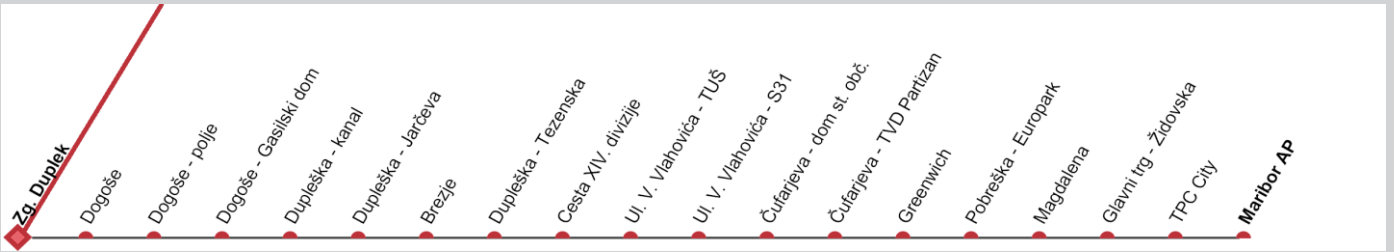

Zg. Duplek

Linija 16

SMER VOŽNJE →

Velja od 26. 06. 2024

		04	05	06	07	08	09	10	11	12	13	14	15	16	17	18	19	20	21	22	23
DELAVNIK	V SMERI 🕒																				
	Maribor AP		15 45	15 45	15 45	15 50	25	00 40	20	00 40	15 50	20 50	20 50	30	10 50	30	10 50	50	40		
SOBOTA	V SMERI 🕒																				
	Maribor AP		35	35	35	35		05	05	05	05	05	05	05	05	35	35	35	35		
NEDELJA	V SMERI 🕒																				
	Maribor AP			05	05	05	05		05	05	05	05	05	05	05		15	15	15		

Predvideni časi odhodov so informativnega značaja. / All times are approximate.

Vozila so prilagojena potrebam gibalno oviranih oseb. / Adapting vehicles for people with disabilities.

Linija 16

SMER VOŽNJE →

Velja od 26. 06. 2024

		04	05	06	07	08	09	10	11	12	13	14	15	16	17	18	19	20	21	22	23
DELAVNIK	V SMERI 🕒																				
	Maribor AP		16 46	16 46	16 46	16 51	26	01 41	21	01 41	16 51	21 51	21 51	31	11 51	31	11 51	51	41		
SOBOTA	V SMERI 🕒																				
	Maribor AP		36	36	36	36		06	06	06	06	06	06	06	06	36	36	36	36		
NEDELJA	V SMERI 🕒																				
	Maribor AP			06	06	06	06		06	06	06	06	06	06	06		16	16	16		