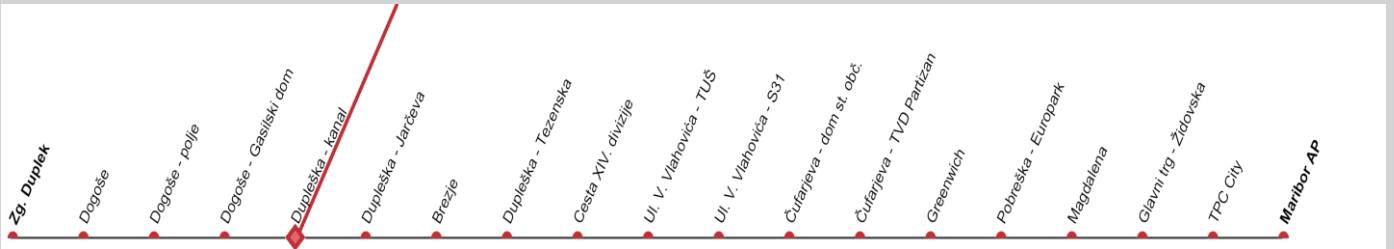

Dupleška - kanal

Linija 16

SMER VOŽNJE →

Velja od 26. 06. 2024

		04	05	06	07	08	09	10	11	12	13	14	15	16	17	18	19	20	21	22	23
DELAVNIK	V SMERI 🕒																				
	Maribor AP		19 49	19 49	19 49	19 54	29	04 44	24	04 44	19 54	24 54	24 54	34	14 54	34	14 54	54	44		
SOBOTA	V SMERI 🕒																				
	Maribor AP		39	39	39	39		09	09	09	09	09	09	09	09	39	39	39	39		
NEDELJA	V SMERI 🕒																				
	Maribor AP			09	09	09	09		09	09	09	09	09	09	09		19	19	19		

Predvideni časi odhodov so informativnega značaja. / All times are approximate.

Vozila so prilagojena potrebam gibalno oviranih oseb. / Adapting vehicles for people with disabilities.