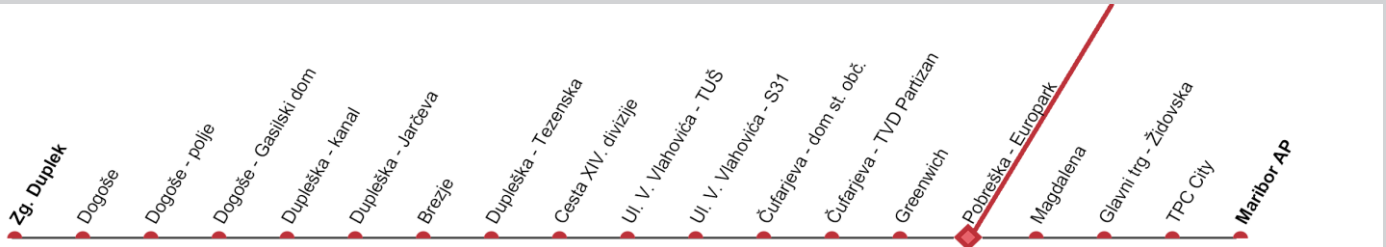

Linija 16

SMER VOŽNJE →

Velja od 26. 06. 2024

		04	05	06	07	08	09	10	11	12	13	14	15	16	17	18	19	20	21	22	23
DELAVNIK	V SMERI 🕒																				
	Maribor AP		27 57	27 57	27 57	27	02 37	12 52	32	12 52	27	02 32	02 32	02 42	22	02 42	22	02	02 52		
SOBOTA	V SMERI 🕒																				
	Maribor AP		47	47	47	47		17	17	17	17	17	17	17	17	47	47	47	47		
NEDELJA	V SMERI 🕒																				
	Maribor AP			17	17	17	17		17	17	17	17	17	17	17		27	27	27		

Velja od 26. 06. 2024

		04	05	06	07	08	09	10	11	12	13	14	15	16	17	18	19	20	21	22	23
DELAVNIK	V SMERI 🕒																				
	Maribor AP		28 58	28 58	28 58	28	03 38	13 53	33	13 53	28	03 33	03 33	03 43	23	03 43	23	03	03 53		
SOBOTA	V SMERI 🕒																				
	Maribor AP		48	48	48	48		18	18	18	18	18	18	18	18	48	48	48	48		
NEDELJA	V SMERI 🕒																				
	Maribor AP			18	18	18	18		18	18	18	18	18	18	18		28	28	28		

Linija 16

SMER VOŽNJE →

Velja od 26. 06. 2024

		04	05	06	07	08	09	10	11	12	13	14	15	16	17	18	19	20	21	22	23
DELAVNIK	V SMERI 🕒																				
	Maribor AP		29 59	29 59	29 59	29	04 39	14 54	34	14 54	29	04 34	04 34	04 44	24	04 44	24	04 54			
SOBOTA	V SMERI 🕒																				
	Maribor AP		49	49	49	49		19	19	19	19	19	19	19	19	49	49	49	49		
NEDELJA	V SMERI 🕒																				
	Maribor AP			19	19	19	19		19	19	19	19	19	19	19		29	29	29		