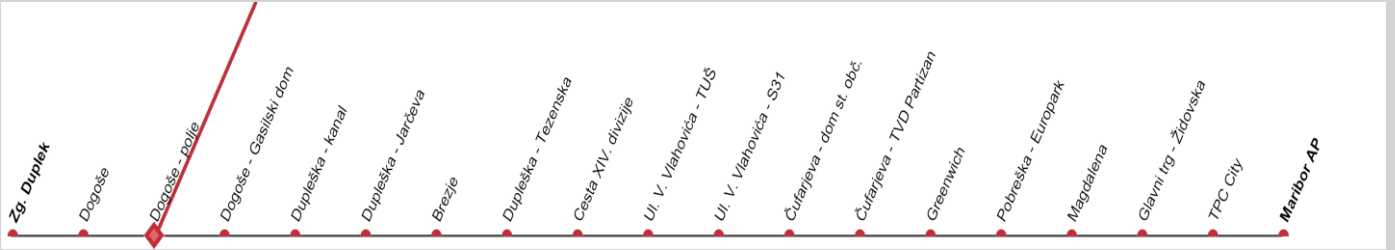

Zg. Duplek

Linija 16

SMER VOŽNJE →

Velja od 26. 06. 2024

		04	05	06	07	08	09	10	11	12	13	14	15	16	17	18	19	20	21	22	23
DELAVNIK	V SMERI 🕒																				
	Maribor AP		15 45	15 45	15 45	15 50	25	00 40	20	00 40	15 50	20 50	20 50	30	10 50	30	10 50	50	40		
SOBOTA	V SMERI 🕒																				
	Maribor AP		35	35	35	35		05	05	05	05	05	05	05	05	35	35	35	35		
NEDELJA	V SMERI 🕒																				
	Maribor AP			05	05	05	05		05	05	05	05	05	05	05		15	15	15		

Velja od 26. 06. 2024

		04	05	06	07	08	09	10	11	12	13	14	15	16	17	18	19	20	21	22	23
DELAVNIK	V SMERI 🕒																				
	Maribor AP		16 46	16 46	16 46	16 51	26	01 41	21	01 41	16 51	21 51	21 51	31	11 51	31	11 51	51	41		
SOBOTA	V SMERI 🕒																				
	Maribor AP		36	36	36	36		06	06	06	06	06	06	06	06	36	36	36	36		
NEDELJA	V SMERI 🕒																				
	Maribor AP			06	06	06	06		06	06	06	06	06	06	06		16	16	16		

Predvideni časi odhodov so informativnega značaja. / All times are approximate.

Vozila so prilagojena potrebam gibalno oviranih oseb. / Adapting vehicles for people with disabilities.

Dogašče - polje

Linija 16

SMER VOŽNJE →

Velja od 26. 06. 2024

		04	05	06	07	08	09	10	11	12	13	14	15	16	17	18	19	20	21	22	23
DELAVNIK	V SMERI 🕒																				
	Maribor AP		17 47	17 47	17 47	17 52	27	02 42	22	02 42	17 52	22 52	22 52	32	12 52	32	12 52	52	42		
SOBOTA	V SMERI 🕒																				
	Maribor AP		37	37	37	37		07	07	07	07	07	07	07	07	37	37	37	37		
NEDELJA	V SMERI 🕒																				
	Maribor AP			07	07	07	07		07	07	07	07	07	07			17	17	17		