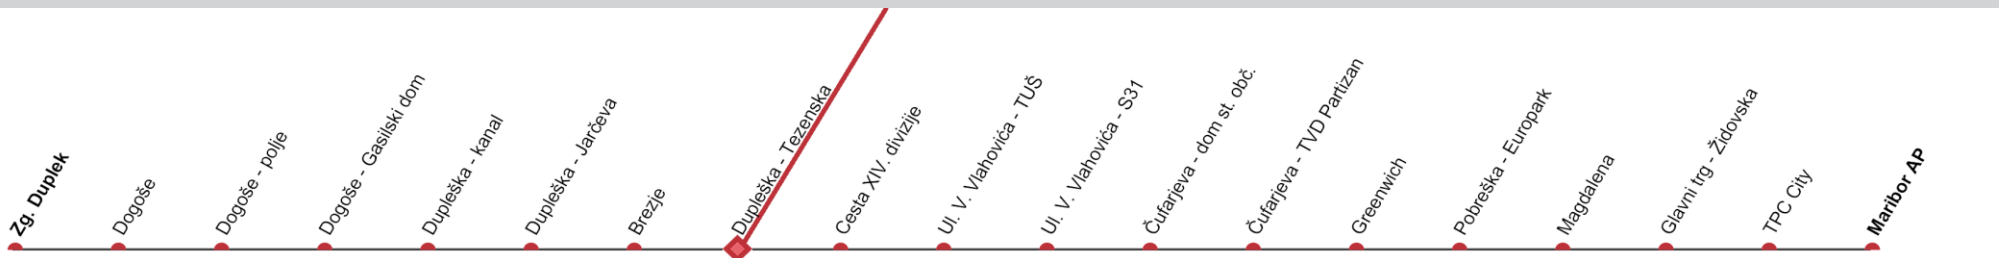

Velja od 26. 06. 2024

		04	05	06	07	08	09	10	11	12	13	14	15	16	17	18	19	20	21	22	23
DELAVNIK	V SMERI 🕒																				
	Maribor AP		21 51	21 51	21 51	21 56	31	06 46	26	06 46	21 56	26 56	26 56	36	16 56	36	16 56	56	46		
SOBOTA	V SMERI 🕒																				
	Maribor AP		41	41	41	41		11	11	11	11	11	11	11	11	41	41	41	41		
NEDELJA	V SMERI 🕒																				
	Maribor AP			11	11	11	11		11	11	11	11	11	11			21	21	21		

Linija 16

SMER VOŽNJE →

Velja od 26. 06. 2024

V SMERI		04	05	06	07	08	09	10	11	12	13	14	15	16	17	18	19	20	21	22	23
DELAVNIK	Maribor AP		22 52	22 52	22 52	22 57	32	07 47	27	07 47	22 57	27 57	27 57	37	17 57	37	17 57	57	47		
V SMERI		04	05	06	07	08	09	10	11	12	13	14	15	16	17	18	19	20	21	22	23
SOBOTA	Maribor AP		42	42	42	42		12	12	12	12	12	12	12	12	42	42	42	42		
V SMERI		04	05	06	07	08	09	10	11	12	13	14	15	16	17	18	19	20	21	22	23
NEDELJA	Maribor AP			12	12	12	12		12	12	12	12	12	12	12		22	22	22		