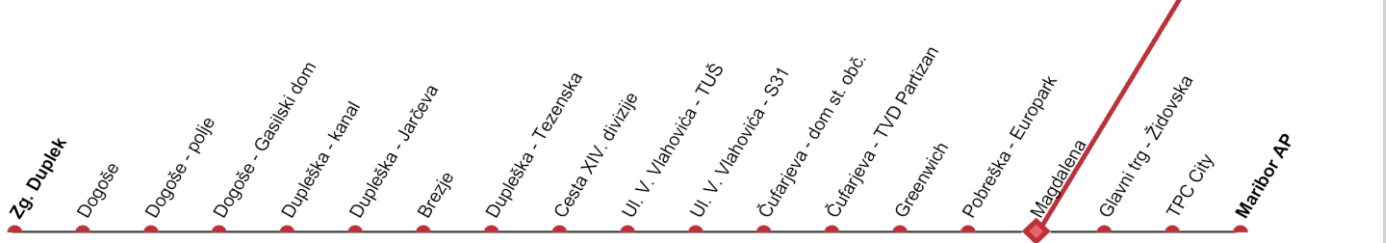

Linija 16

SMER VOŽNJE →

Velja od 26. 06. 2024

		04	05	06	07	08	09	10	11	12	13	14	15	16	17	18	19	20	21	22	23
DELAVNIK	V SMERI 🕒																				
	Maribor AP		31	01 31	01 31	01 31	06 41	16 56	36	16 56	31	06 36	06 36	06 46	26	06 46	26	06 56	06 56		
SOBOTA	V SMERI 🕒																				
	Maribor AP		51	51	51	51		21	21	21	21	21	21	21	21	51	51	51	51		
NEDELJA	V SMERI 🕒																				
	Maribor AP			21	21	21	21		21	21	21	21	21	21	21		31	31	31		

Predvideni časi odhodov so informativnega značaja. / All times are approximate.

Vozila so prilagojena potrebam gibalno oviranih oseb. / Adapting vehicles for people with disabilities.