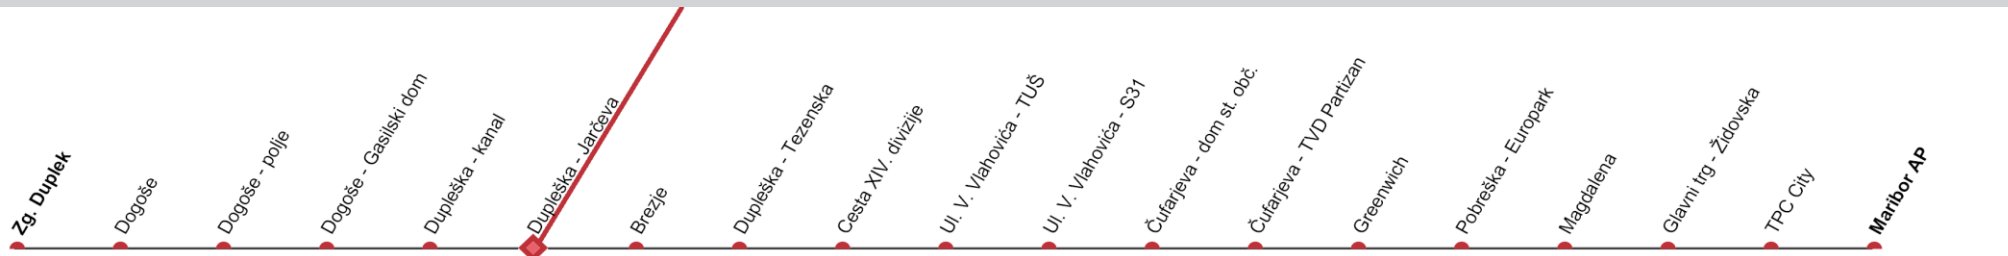

Linija 16

SMER VOŽNJE →

Velja od 26. 06. 2024

		04	05	06	07	08	09	10	11	12	13	14	15	16	17	18	19	20	21	22	23
DELAVNIK	V SMERI 🕒																				
	Maribor AP		18 48	18 48	18 48	18 53	28	03 43	23 43	03 43	18 53	23 53	23 53	33	13 53	33	13 53	53	43		
SOBOTA	V SMERI 🕒																				
	Maribor AP		38	38	38	38		08	08	08	08	08	08	08	08	38	38	38	38		
NEDELJA	V SMERI 🕒																				
	Maribor AP			08	08	08	08		08	08	08	08	08	08	08		18	18	18		

SMER VOŽNJE →

Velja od 26. 06. 2024

		04	05	06	07	08	09	10	11	12	13	14	15	16	17	18	19	20	21	22	23
DELAVNIK	V SMERI 🕒																				
	Maribor AP		19 49	19 49	19 49	19 54	29	04 44	24	04 44	19 54	24 54	24 54	34	14 54	34	14 54	54	44		
SOBOTA	V SMERI 🕒																				
	Maribor AP		39	39	39	39		09	09	09	09	09	09	09	09	39	39	39	39		
NEDELJA	V SMERI 🕒																				
	Maribor AP			09	09	09	09		09	09	09	09	09	09	09		19	19	19		

Linija 16

SMER VOŽNJE →

Velja od 26. 06. 2024

V SMERI		04	05	06	07	08	09	10	11	12	13	14	15	16	17	18	19	20	21	22	23	
DELAVNIK	Maribor AP		20 50	20 50	20 50	20 55	30	05 45	25	05 45	20 55	25 55	25 55	35	15 55	35	15 55	55	45			
SOBOTA	Maribor AP		40	40	40	40		10	10	10	10	10	10	10	10	40	40	40	40			
NEDELJA	Maribor AP			10	10	10	10		10	10	10	10	10	10	10			20	20	20		