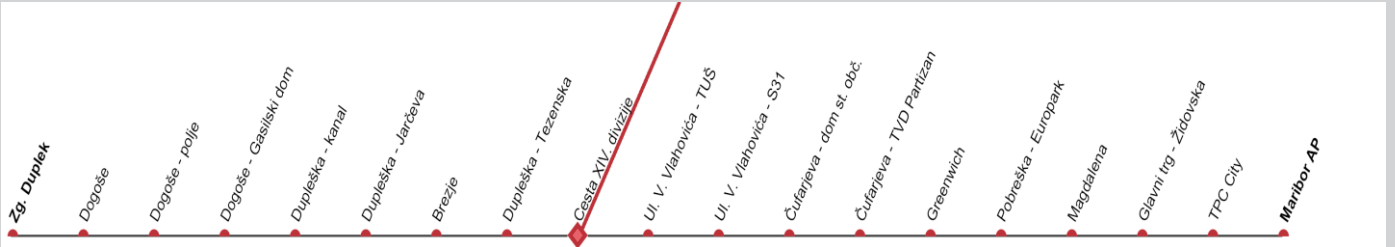

Linija 16

SMER VOŽNJE →

Velja od 26. 06. 2024

V SMERI		04	05	06	07	08	09	10	11	12	13	14	15	16	17	18	19	20	21	22	23
DELAVNIK	Maribor AP		22 52	22 52	22 52	22 57	32	07 47	27	07 47	22 57	27 57	27 57	37	17 57	37	17 57	57	47		
V SMERI		04	05	06	07	08	09	10	11	12	13	14	15	16	17	18	19	20	21	22	23
SOBOTA	Maribor AP		42	42	42	42		12	12	12	12	12	12	12	12	42	42	42	42		
V SMERI		04	05	06	07	08	09	10	11	12	13	14	15	16	17	18	19	20	21	22	23
NEDELJA	Maribor AP			12	12	12	12		12	12	12	12	12	12	12		22	22	22		

Linija 16

SMER VOŽNJE →

Velja od 26. 06. 2024

		04	05	06	07	08	09	10	11	12	13	14	15	16	17	18	19	20	21	22	23
DELAVNIK	V SMERI 🕒																				
	Maribor AP		23 53	23 53	23 53	23 58	33	08 48	28	08 48	23 58	28 58	28 58	38	18 58	38	18 58	58	48		
SOBOTA	V SMERI 🕒																				
	Maribor AP		43	43	43	43		13	13	13	13	13	13	13	13	43	43	43	43		
NEDELJA	V SMERI 🕒																				
	Maribor AP			13	13	13	13		13	13	13	13	13	13	13		23	23	23		