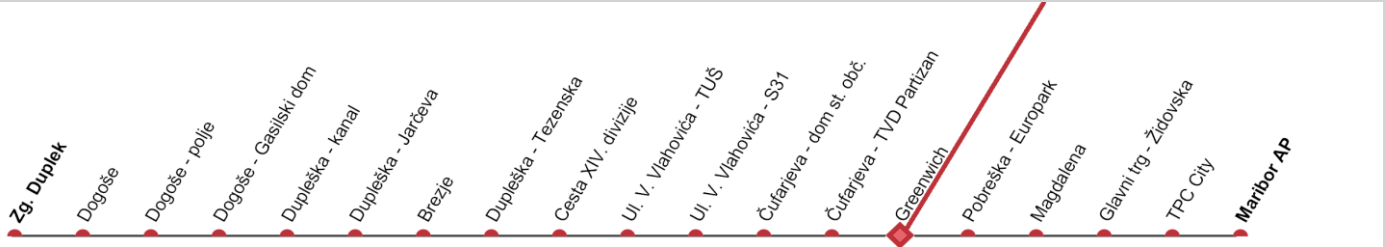

Linija 16

SMER VOŽNJE →

Velja od 26. 06. 2024

		04	05	06	07	08	09	10	11	12	13	14	15	16	17	18	19	20	21	22	23
DELAVNIK	V SMERI 🕒																				
	Maribor AP		28 58	28 58	28 58	28	03 38	13 53	33	13 53	28	03 33	03 33	03 43	23	03 43	23	03	03 53		
SOBOTA	V SMERI 🕒																				
	Maribor AP		48	48	48	48		18	18	18	18	18	18	18	18	48	48	48	48		
NEDELJA	V SMERI 🕒																				
	Maribor AP			18	18	18	18		18	18	18	18	18	18	18		28	28	28		

Predvideni časi odhodov so informativnega značaja. / All times are approximate.

Vozila so prilagojena potrebam gibalno oviranih oseb. / Adapting vehicles for people with disabilities.