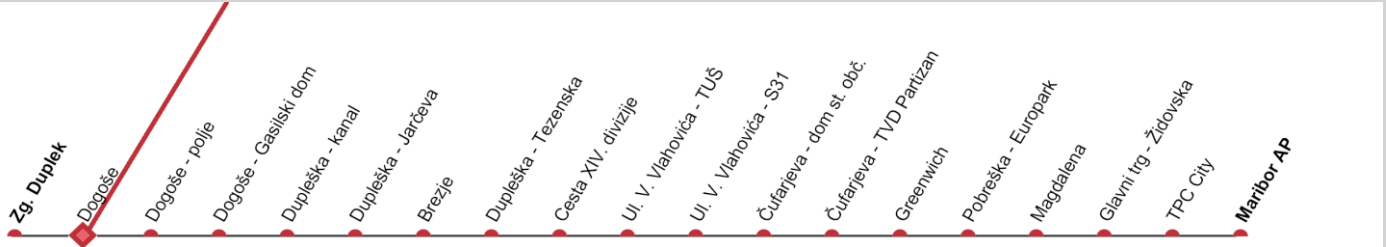

Linija 16

SMER VOŽNJE →

Velja od 26. 06. 2024

		04	05	06	07	08	09	10	11	12	13	14	15	16	17	18	19	20	21	22	23
DELAVNIK	V SMERI 🕒																				
	Maribor AP		16 46	16 46	16 46	16 51	26	01 41	21	01 41	16 51	21 51	21 51	31	11 51	31	11 51	51	41		
SOBOTA	V SMERI 🕒																				
	Maribor AP		36	36	36	36		06	06	06	06	06	06	06	06	36	36	36	36		
NEDELJA	V SMERI 🕒																				
	Maribor AP			06	06	06	06		06	06	06	06	06	06	06		16	16	16		

Predvideni časi odhodov so informativnega značaja. / All times are approximate.

Vozila so prilagojena potrebam gibalno oviranih oseb. / Adapting vehicles for people with disabilities.