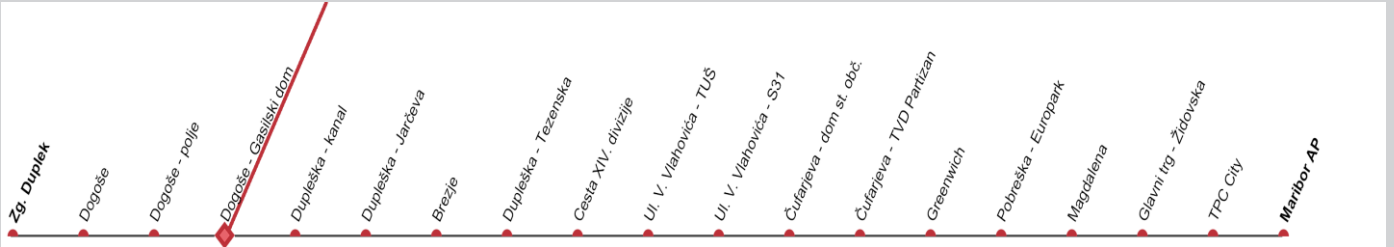

SMER VOŽNJE →

Velja od 26. 06. 2024

		04	05	06	07	08	09	10	11	12	13	14	15	16	17	18	19	20	21	22	23
DELAVNIK	V SMERI 🕒																				
	Maribor AP		17 47	17 47	17 47	17 52	27	02 42	22	02 42	17 52	22 52	22 52	32	12 52	32	12 52	52	42		
SOBOTA	V SMERI 🕒																				
	Maribor AP		37	37	37	37		07	07	07	07	07	07	07	07	37	37	37	37		
NEDELJA	V SMERI 🕒																				
	Maribor AP			07	07	07	07		07	07	07	07	07	07			17	17	17		

Linija 16

SMER VOŽNJE →

Velja od 26. 06. 2024

		04	05	06	07	08	09	10	11	12	13	14	15	16	17	18	19	20	21	22	23
DELAVNIK	V SMERI 🕒																				
	Maribor AP		18 48	18 48	18 48	18 53	28	03 43	23 43	03 43	18 53	23 53	23 53	33	13 53	33	13 53	53	43		
SOBOTA	V SMERI 🕒																				
	Maribor AP		38	38	38	38		08	08	08	08	08	08	08	08	38	38	38	38		
NEDELJA	V SMERI 🕒																				
	Maribor AP			08	08	08	08		08	08	08	08	08	08	08		18	18	18		