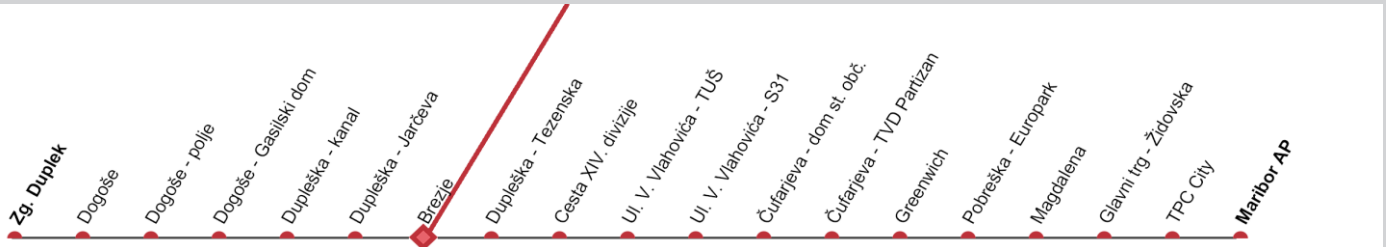

Linija 16

SMER VOŽNJE →

Velja od 26. 06. 2024

		04	05	06	07	08	09	10	11	12	13	14	15	16	17	18	19	20	21	22	23
DELAVNIK	V SMERI 🕒																				
	Maribor AP		21 51	21 51	21 51	21 56	31	06 46	26	06 46	21 56	26 56	26 56	36	16 56	36	16 56	56	46		
SOBOTA	V SMERI 🕒																				
	Maribor AP		41	41	41	41		11	11	11	11	11	11	11	11	41	41	41	41		
NEDELJA	V SMERI 🕒																				
	Maribor AP			11	11	11	11		11	11	11	11	11	11			21	21	21		

Predvideni časi odhodov so informativnega značaja. / All times are approximate.

Vozila so prilagojena potrebam gibalno oviranih oseb. / Adapting vehicles for people with disabilities.