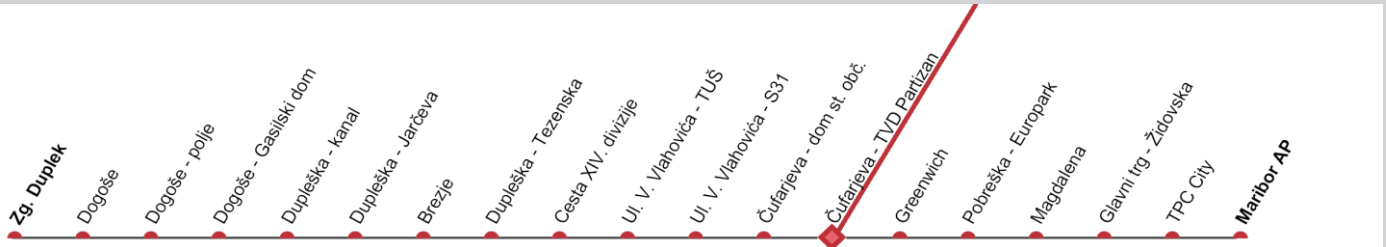

Linija 16

SMER VOŽNJE →

Velja od 26. 06. 2024

		04	05	06	07	08	09	10	11	12	13	14	15	16	17	18	19	20	21	22	23
DELAVNIK	V SMERI 🕒																				
	Maribor AP		25 55	25 55	25 55	25	00 35	10 50	30	10 50	25	00 30	00 30	00 40	20	00 40	20	00 50			
SOBOTA	V SMERI 🕒																				
	Maribor AP		45	45	45	45		15	15	15	15	15	15	15	15	45	45	45	45		
NEDELJA	V SMERI 🕒																				
	Maribor AP			15	15	15	15		15	15	15	15	15	15	15		25	25	25		

Velja od 26. 06. 2024

		04	05	06	07	08	09	10	11	12	13	14	15	16	17	18	19	20	21	22	23
DELAVNIK	V SMERI 🕒																				
	Maribor AP		26 56	26 56	26 56	26	01 36	11 51	31	11 51	26	01 31	01 31	01 41	21	01 41	21	01	01 51		
SOBOTA	V SMERI 🕒																				
	Maribor AP		46	46	46	46		16	16	16	16	16	16	16	16	46	46	46	46		
NEDELJA	V SMERI 🕒																				
	Maribor AP			16	16	16	16		16	16	16	16	16	16	16		26	26	26		

Linija 16

SMER VOŽNJE →

Velja od 26. 06. 2024

		04	05	06	07	08	09	10	11	12	13	14	15	16	17	18	19	20	21	22	23
DELAVNIK	V SMERI 🕒																				
	Maribor AP		27 57	27 57	27 57	27	02 37	12 52	32	12 52	27	02 32	02 32	02 42	22	02 42	22	02	02 52		
SOBOTA	V SMERI 🕒																				
	Maribor AP		47	47	47	47		17	17	17	17	17	17	17	17	47	47	47	47		
NEDELJA	V SMERI 🕒																				
	Maribor AP			17	17	17	17		17	17	17	17	17	17	17		27	27	27		