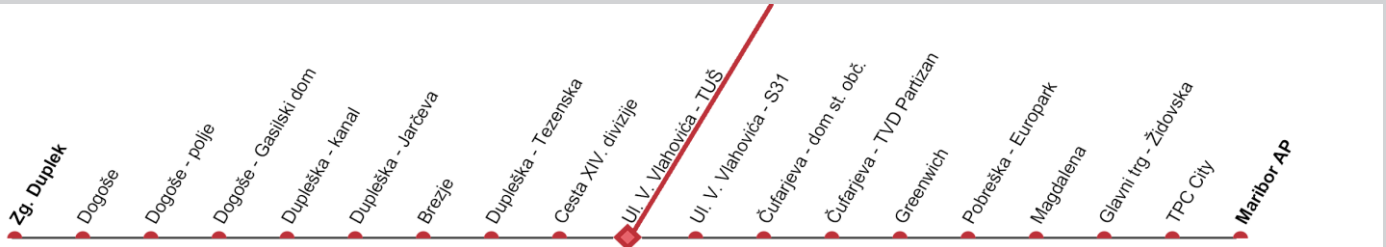

Linija 16

SMER VOŽNJE →

Velja od 26. 06. 2024

V SMERI		04	05	06	07	08	09	10	11	12	13	14	15	16	17	18	19	20	21	22	23
DELAVNIK	Maribor AP		22 52	22 52	22 52	22 57	32	07 47	27	07 47	22 57	27 57	27 57	37	17 57	37	17 57	57	47		
V SMERI		04	05	06	07	08	09	10	11	12	13	14	15	16	17	18	19	20	21	22	23
SOBOTA	Maribor AP		42	42	42	42		12	12	12	12	12	12	12	12	42	42	42	42		
V SMERI		04	05	06	07	08	09	10	11	12	13	14	15	16	17	18	19	20	21	22	23
NEDELJA	Maribor AP			12	12	12	12		12	12	12	12	12	12	12		22	22	22		

Linija 16

SMER VOŽNJE →

Velja od 26. 06. 2024

		04	05	06	07	08	09	10	11	12	13	14	15	16	17	18	19	20	21	22	23
DELAVNIK	V SMERI 🕒																				
	Maribor AP		23 53	23 53	23 53	23 58	33	08 48	28	08 48	23 58	28 58	28 58	38	18 58	38	18 58	58	48		
SOBOTA	V SMERI 🕒																				
	Maribor AP		43	43	43	43		13	13	13	13	13	13	13	13	43	43	43	43		
NEDELJA	V SMERI 🕒																				
	Maribor AP			13	13	13	13		13	13	13	13	13	13	13		23	23	23		

Linija 16

SMER VOŽNJE →

Velja od 26. 06. 2024

		04	05	06	07	08	09	10	11	12	13	14	15	16	17	18	19	20	21	22	23
DELAVNIK	V SMERI 🕒																				
	Maribor AP		24 54	24 54	24 54	24 59	34	09 49	29	09 49	24 59	29 59	29 59	39	19 59	39	19 59	59	49		
SOBOTA	V SMERI 🕒																				
	Maribor AP		44	44	44	44		14	14	14	14	14	14	14	14	44	44	44	44		
NEDELJA	V SMERI 🕒																				
	Maribor AP			14	14	14	14		14	14	14	14	14	14	14		24	24	24		