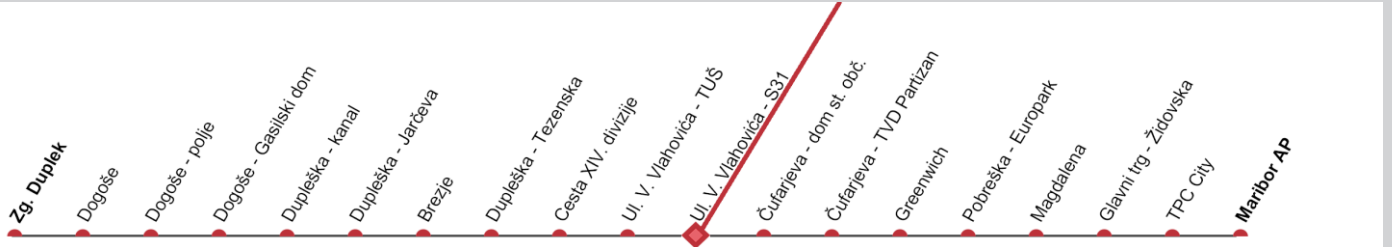

Linija 16

SMER VOŽNJE →

Velja od 26. 06. 2024

		04	05	06	07	08	09	10	11	12	13	14	15	16	17	18	19	20	21	22	23
DELAVNIK	V SMERI 🕒																				
	Maribor AP		23 53	23 53	23 53	23 58	33	08 48	28	08 48	23 58	28 58	28 58	38	18 58	38	18 58	58	48		
SOBOTA	V SMERI 🕒																				
	Maribor AP		43	43	43	43		13	13	13	13	13	13	13	13	43	43	43	43		
NEDELJA	V SMERI 🕒																				
	Maribor AP			13	13	13	13		13	13	13	13	13	13	13		23	23	23		

Linija 16

SMER VOŽNJE →

Velja od 26. 06. 2024

		04	05	06	07	08	09	10	11	12	13	14	15	16	17	18	19	20	21	22	23
DELAVNIK	V SMERI 🕒																				
	Maribor AP		24 54	24 54	24 54	24 59	34	09 49	29	09 49	24 59	29 59	29 59	39	19 59	39	19 59	59	49		
SOBOTA	V SMERI 🕒																				
	Maribor AP		44	44	44	44		14	14	14	14	14	14	14	14	44	44	44	44		
NEDELJA	V SMERI 🕒																				
	Maribor AP			14	14	14	14		14	14	14	14	14	14	14		24	24	24		

Linija 16

SMER VOŽNJE →

Velja od 26. 06. 2024

		04	05	06	07	08	09	10	11	12	13	14	15	16	17	18	19	20	21	22	23
DELAVNIK	V SMERI 🕒																				
	Maribor AP		25 55	25 55	25 55	25	00 35	10 50	30	10 50	25	00 30	00 30	00 40	20	00 40	20	00 50			
SOBOTA	V SMERI 🕒																				
	Maribor AP		45	45	45	45		15	15	15	15	15	15	15	15	45	45	45	45		
NEDELJA	V SMERI 🕒																				
	Maribor AP			15	15	15	15		15	15	15	15	15	15	15		25	25	25		