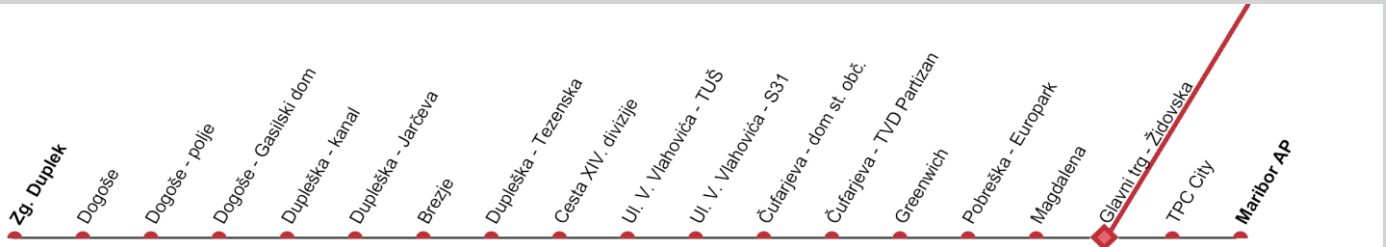

Linija 16

SMER VOŽNJE →

Velja od 26. 06. 2024

		04	05	06	07	08	09	10	11	12	13	14	15	16	17	18	19	20	21	22	23
DELAVNIK	V SMERI 🕒																				
	Maribor AP		29 59	29 59	29 59	29	04 39	14 54	34	14 54	29	04 34	04 34	04 44	24	04 44	24	04 54			
SOBOTA	V SMERI 🕒																				
	Maribor AP		49	49	49	49		19	19	19	19	19	19	19	19	49	49	49	49		
NEDELJA	V SMERI 🕒																				
	Maribor AP			19	19	19	19		19	19	19	19	19	19	19		29	29	29		

Velja od 26. 06. 2024

		04	05	06	07	08	09	10	11	12	13	14	15	16	17	18	19	20	21	22	23
DELAVNIK	V SMERI 🕒																				
	Maribor AP		31	01 31	01 31	01 31	06 41	16 56	36	16 56	31	06 36	06 36	06 46	26	06 46	26	06 56	06 56		
SOBOTA	V SMERI 🕒																				
	Maribor AP		51	51	51	51		21	21	21	21	21	21	21	21	51	51	51	51		
NEDELJA	V SMERI 🕒																				
	Maribor AP			21	21	21	21		21	21	21	21	21	21	21		31	31	31		

Linija 16

SMER VOŽNJE →

Velja od 26. 06. 2024

DELAVNIK		04	05	06	07	08	09	10	11	12	13	14	15	16	17	18	19	20	21	22	23
V SMERI	Maribor AP		35	05	05	05	10	20	00	20	00	10	10	10	30	10	30	10	10	00	
			35	35	35	45			40		35	40	40	50		50					
SOBOTA		04	05	06	07	08	09	10	11	12	13	14	15	16	17	18	19	20	21	22	23
V SMERI	Maribor AP		55	55	55	55		25	25	25	25	25	25	25	25	55	55	55	55		
NEDELJA		04	05	06	07	08	09	10	11	12	13	14	15	16	17	18	19	20	21	22	23
V SMERI	Maribor AP			25	25	25	25		25	25	25	25	25	25	25		35	35	35		