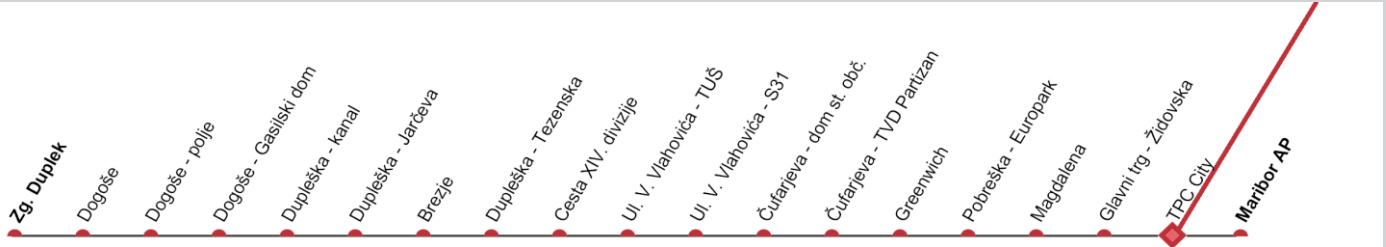

Linija 16

SMER VOŽNJE →

Velja od 26. 06. 2024

		04	05	06	07	08	09	10	11	12	13	14	15	16	17	18	19	20	21	22	23
DELAVNIK	V SMERI 🕒																				
	Maribor AP		37	07 37	07 37	07 37	12 47	22	02 42	22	02 37	12 42	12 42	12 52	32	12 52	32	12	12	12	02
SOBOTA	V SMERI 🕒																				
	Maribor AP		57	57	57	57		27	27	27	27	27	27	27	27	57	57	57	57		
NEDELJA	V SMERI 🕒																				
	Maribor AP			27	27	27	27		27	27	27	27	27	27	27		37	37	37		

Predvideni časi odhodov so informativnega značaja. / All times are approximate.

Vozila so prilagojena potrebam gibalno oviranih oseb. / Adapting vehicles for people with disabilities.