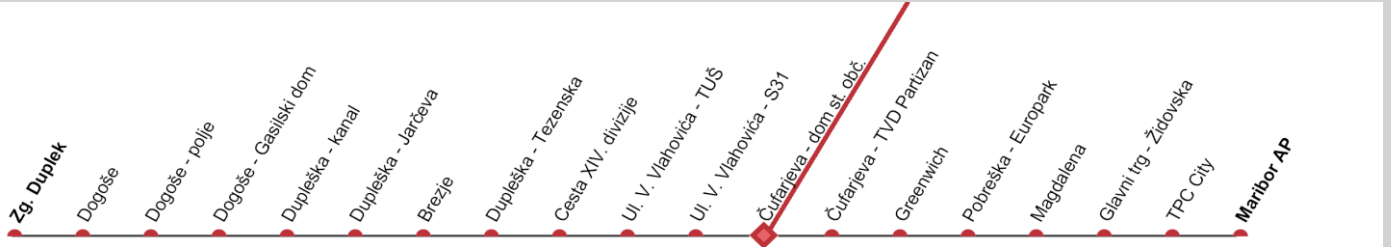

Linija 16

SMER VOŽNJE →

Velja od 26. 06. 2024

		04	05	06	07	08	09	10	11	12	13	14	15	16	17	18	19	20	21	22	23
DELAVNIK	V SMERI 🕒																				
	Maribor AP		26 56	26 56	26 56	26	01 36	11 51	31	11 51	26	01 31	01 31	01 41	21	01 41	21	01	01 51		
SOBOTA	V SMERI 🕒																				
	Maribor AP		46	46	46	46		16	16	16	16	16	16	16	16	46	46	46	46		
NEDELJA	V SMERI 🕒																				
	Maribor AP			16	16	16	16		16	16	16	16	16	16	16		26	26	26		

Predvideni časi odhodov so informativnega značaja. / All times are approximate.

Vozila so prilagojena potrebam gibalno oviranih oseb. / Adapting vehicles for people with disabilities.