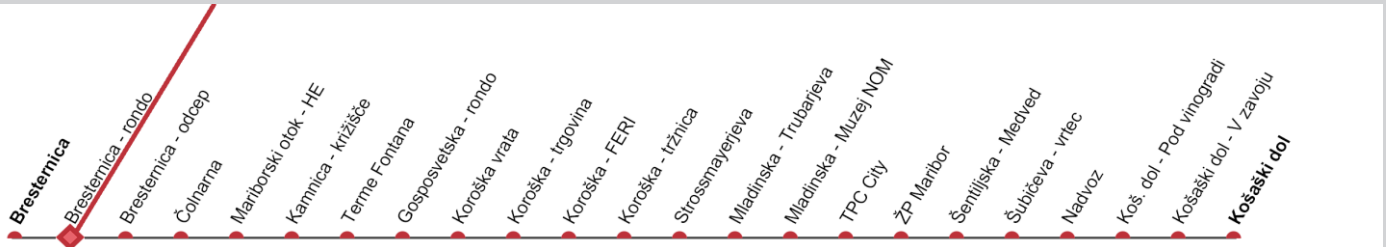

Bresternica

Linija 15

SMER VOŽNJE →

Velja od 26. 06. 2024

		04	05	06	07	08	09	10	11	12	13	14	15	16	17	18	19	20	21	22	23
DELAVNIK	V SMERI ⌚																				
	ŽP Maribor		10 45	10 50	20	00 35	15 50	30	05 45	20	00 50		00	05	05	15	25	35	50		
	Košaški dol		10 45	10 50	20	00 35	15 50	30	05 45	20	00 50		00	05	05	15	25	35	50		
SOBOTA	V SMERI ⌚																				
	ŽP Maribor		10	20	30	40	50		00	10	20	30	40	50		00	10	20	30		
	Košaški dol		10	20	30	40	50		00	10	20	30	40	50		00	10	20	30		
NEDELJA	V SMERI ⌚																				
	ŽP Maribor			10	25	40	55		10	25	40	55		10	25	40	55		00	00	
	Košaški dol			10	25	40	55		10	25	40	55		10	25	40	55		00		

Linija 15

SMER VOŽNJE →

Velja od 26. 06. 2024

		04	05	06	07	08	09	10	11	12	13	14	15	16	17	18	19	20	21	22	23
DELAVNIK	V SMERI 🕒																				
	ŽP Maribor		11 46	11 51	21	01 36	16 51	31	06 46	21	01 51		01	06	06	16	26	36	51		
	Košaški dol		11 46	11 51	21	01 36	16 51	31	06 46	21	01 51		01	06	06	16	26	36	51		
SOBOTA	V SMERI 🕒																				
	ŽP Maribor		11	21	31	41	51		01	11	21	31	41	51		01	11	21	31		
	Košaški dol		11	21	31	41	51		01	11	21	31	41	51		01	11	21	31		
NEDELJA	V SMERI 🕒																				
	ŽP Maribor			11	26	41	56		11	26	41	56		11	26	41	56		01	01	
	Košaški dol			11	26	41	56		11	26	41	56		11	26	41	56		01		