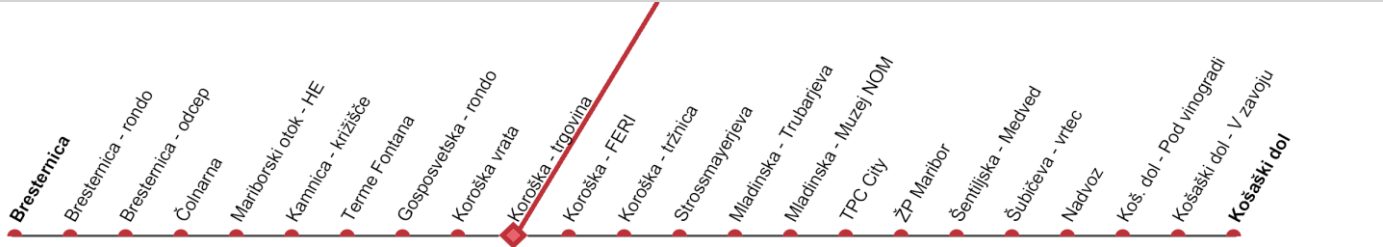

Koroška - trgovina

Linija 15

SMER VOŽNJE →

Velja od 26. 06. 2024

		04	05	06	07	08	09	10	11	12	13	14	15	16	17	18	19	20	21	22	23
DELAVNIK	V SMERI ⌚																				
	ŽP Maribor		21 56	21	01 31	11 46	26	01 41	16 56	31	11	00	11	16	16	26	36	46		01	
	Košaški dol		21 56	21	01 31	11 46	26	01 41	16 56	31	11	00	11	16	16	26	36	46		01	
	V SMERI ⌚																				
SOBOTA	ŽP Maribor		21	31	41	51		01	11	21	31	41	51		01	11	21	31	41		
	Košaški dol		21	31	41	51		01	11	21	31	41	51		01	11	21	31	41		
	V SMERI ⌚																				
NEDELJA	ŽP Maribor			21	36	51		06	21	36	51		06	21	36	51		06	11	11	
	Košaški dol			21	36	51		06	21	36	51		06	21	36	51		06	11		
	V SMERI ⌚																				

Predvideni časi odhodov so informativnega značaja. / All times are approximate.

Vozila so prilagojena potrebam gibalno oviranih oseb. / Adapting vehicles for people with disabilities.