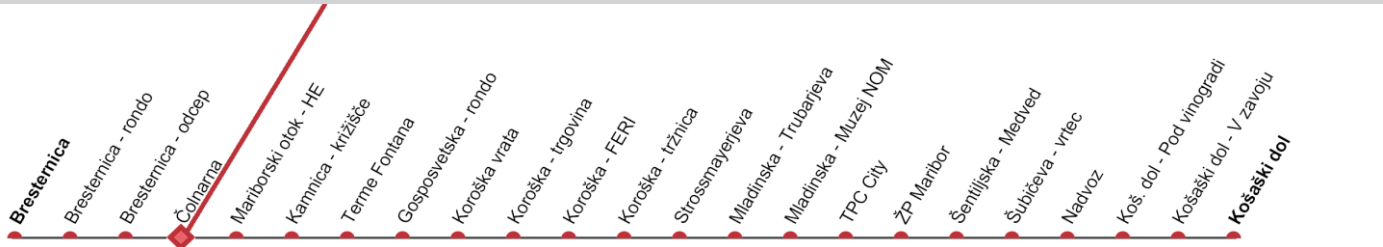

Linija 15

SMER VOŽNJE →

Velja od 26. 06. 2024

		04	05	06	07	08	09	10	11	12	13	14	15	16	17	18	19	20	21	22	23
DELAVNIK	V SMERI ⌚																				
	ŽP Maribor		13 48	13 53	23	03 38	18 53	33	08 48	23	03 53		03	08	08	18	28	38	53		
	Košaški dol		13 48	13 53	23	03 38	18 53	33	08 48	23	03 53		03	08	08	18	28	38	53		
SOBOTA	V SMERI ⌚																				
	ŽP Maribor		13	23	33	43	53		03	13	23	33	43	53		03	13	23	33		
	Košaški dol		13	23	33	43	53		03	13	23	33	43	53		03	13	23	33		
NEDELJA	V SMERI ⌚																				
	ŽP Maribor			13	28	43	58		13	28	43	58		13	28	43	58		03	03	
	Košaški dol			13	28	43	58		13	28	43	58		13	28	43	58		03		

Predvideni časi odhodov so informativnega značaja. / All times are approximate.

Vozila so prilagojena potrebam gibalno oviranih oseb. / Adapting vehicles for people with disabilities.