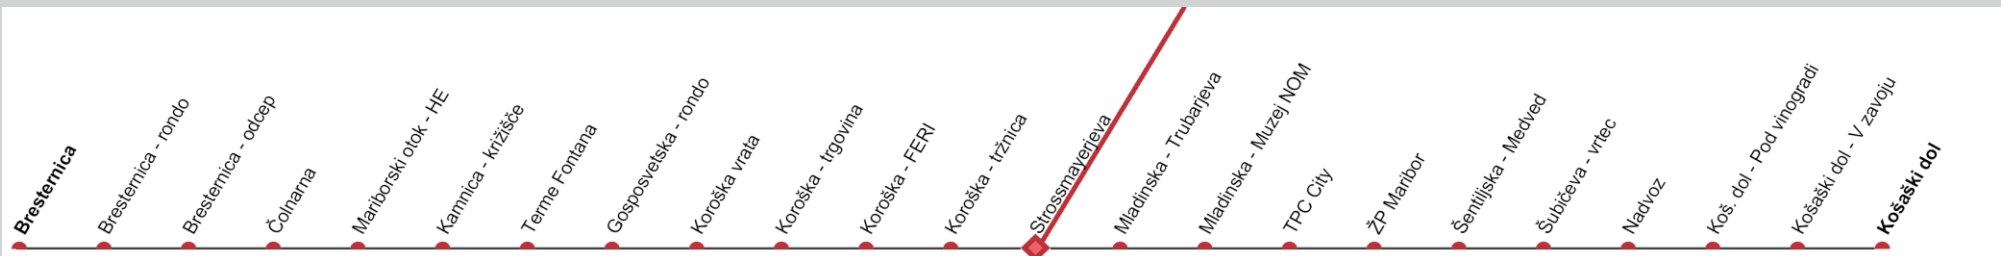

Linija 15

SMER VOŽNJE →

Velja od 26. 06. 2024

Linija 15		04	05	06	07	08	09	10	11	12	13	14	15	16	17	18	19	20	21	22	23
DELAVNİK	V SMERI ⌚																				
	ŽP Maribor		23 58	23	03 33	13 48	28	03 43	18 58	33	13	03	13	18	18	28	38	48		03	
	Košaški dol		23 58	23	03 33	13 48	28	03 43	18 58	33	13	03	13	18	18	28	38	48		03	
SOBOTA	V SMERI ⌚																				
	ŽP Maribor		23	33	43	53		03	13	23	33	43	53		03	13	23	33	43		
	Košaški dol		23	33	43	53		03	13	23	33	43	53		03	13	23	33	43		
NEDELJA	V SMERI ⌚																				
	ŽP Maribor			23	38	53		08	23	38	53		08	23	38	53		08	13	13	
	Košaški dol			23	38	53		08	23	38	53		08	23	38	53		08	13		

Predvideni časi odhodov so informativnega značaja. / All times are approximate.
Vozila so prilagojena potrebam gibalno oviranih oseb. / Adapting vehicles for people with disabilities.