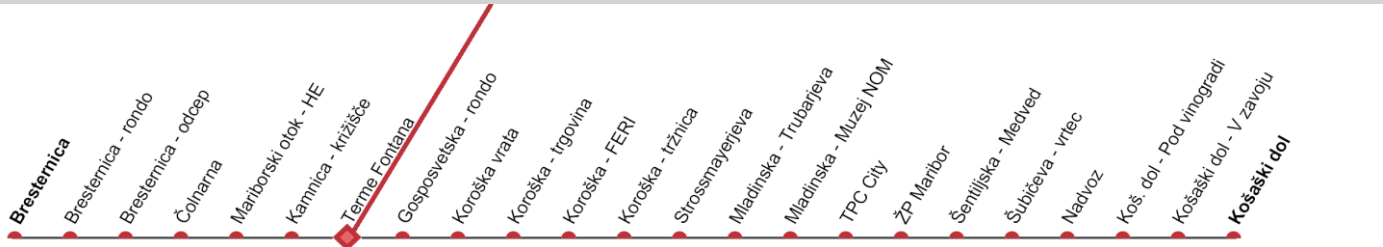

Terme Fontana

Linija 15

SMER VOŽNJE →

Velja od 26. 06. 2024

		04	05	06	07	08	09	10	11	12	13	14	15	16	17	18	19	20	21	22	23
DELAVNIK	V SMERI ⌚																				
	ŽP Maribor		17 52	17 57	27	07 42	22 57	37	12 52	27	07 57		07	12	12	22	32	42	57		
	Košaški dol		17 52	17 57	27	07 42	22 57	37	12 52	27	07 57		07	12	12	22	32	42	57		
SOBOTA	V SMERI ⌚																				
	ŽP Maribor		17	27	37	47	57		07	17	27	37	47	57		07	17	27	37		
	Košaški dol		17	27	37	47	57		07	17	27	37	47	57		07	17	27	37		
NEDELJA	V SMERI ⌚																				
	ŽP Maribor			17	32	47		02	17	32	47		02	17	32	47		02	07	07	
	Košaški dol			17	32	47		02	17	32	47		02	17	32	47		02	07		

Predvideni časi odhodov so informativnega značaja. / All times are approximate.

Vozila so prilagojena potrebam gibalno oviranih oseb. / Adapting vehicles for people with disabilities.