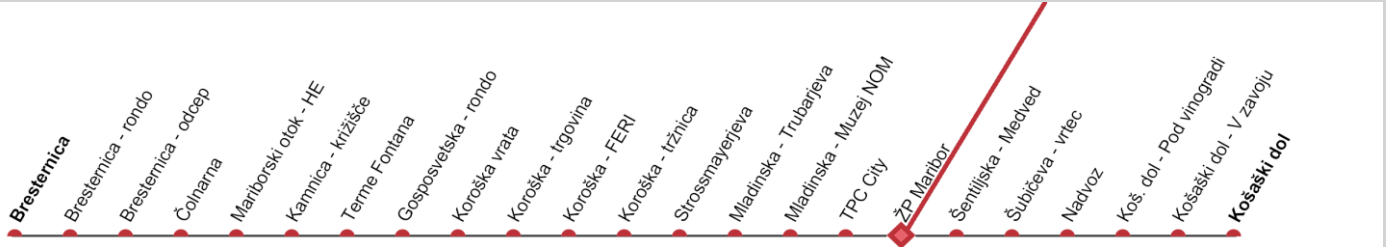

Linija 15

SMER VOŽNJE →

Velja od 26. 06. 2024

		04	05	06	07	08	09	10	11	12	13	14	15	16	17	18	19	20	21	22	23
DELAVNIK	V SMERI																				
	Košaški dol		10 30	10 40	20 55	35	10 50	25	05 40	20 55	30	15	30	30	40	50		00	10	15	
SOBOTA	V SMERI																				
	Košaški dol		35	50		00	10	20	30	40	50		00	10	20	30	40	50		00	
NEDELJA	V SMERI																				
	Košaški dol		30	40	55		10	25	40	55		10	25	40	55		10	20	25		

Predvideni časi odhodov so informativnega značaja. / All times are approximate.

Vozila so prilagojena potrebam gibalno oviranih oseb. / Adapting vehicles for people with disabilities.