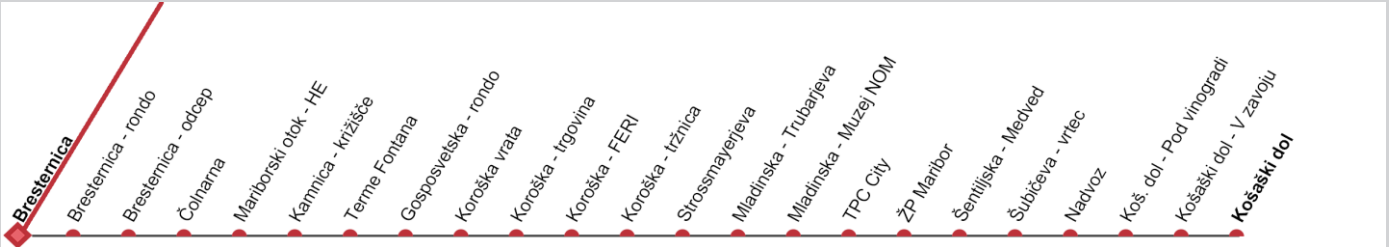

Bresternica

Linija 15

SMER VOŽNJE →

Velja od 26. 06. 2024

		04	05	06	07	08	09	10	11	12	13	14	15	16	17	18	19	20	21	22	23
DELAVNIK	V SMERI ⌚																				
	ŽP Maribor		10 45	10 50	20	00 35	15 50	30	05 45	20	00 50		00	05	05	15	25	35	50		
	Košaški dol		10 45	10 50	20	00 35	15 50	30	05 45	20	00 50		00	05	05	15	25	35	50		
SOBOTA	V SMERI ⌚																				
	ŽP Maribor		10	20	30	40	50		00	10	20	30	40	50		00	10	20	30		
	Košaški dol		10	20	30	40	50		00	10	20	30	40	50		00	10	20	30		
NEDELJA	V SMERI ⌚																				
	ŽP Maribor			10	25	40	55		10	25	40	55		10	25	40	55		00	00	
	Košaški dol			10	25	40	55		10	25	40	55		10	25	40	55		00		