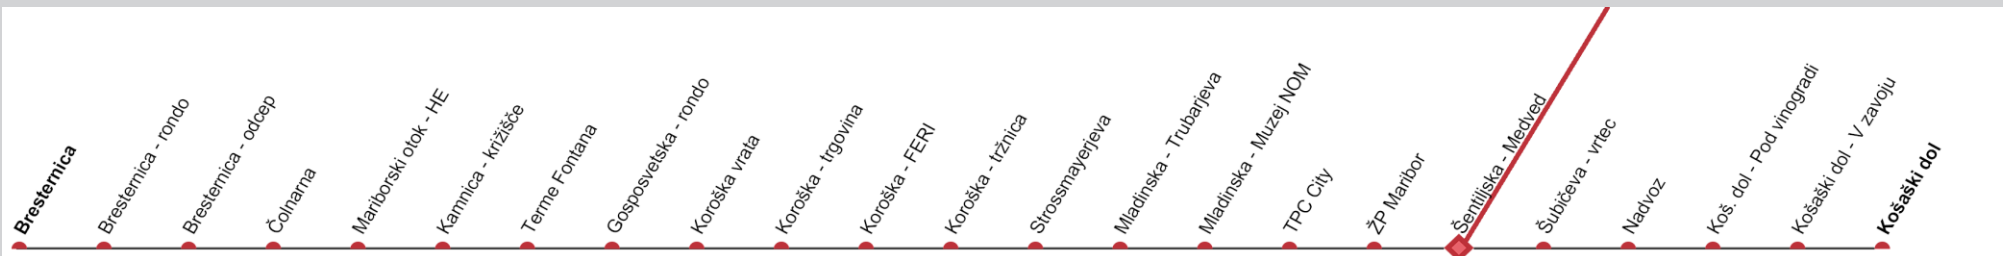

Šentiljska - Medved

Linija 15

SMER VOŽNJE →

Velja od 26. 06. 2024

DELAVNİK		V SMERI	04	05	06	07	08	09	10	11	12	13	14	15	16	17	18	19	20	21	22	23
DELAVNİK	ŽP Maribor																					
	Košaški dol			11 31	11 41	21 56	36	11 51	26	06 41	21 56	31	16	31	31	41	51		01	11	16	
SOBOTA		V SMERI	04	05	06	07	08	09	10	11	12	13	14	15	16	17	18	19	20	21	22	23
SOBOTA	ŽP Maribor																					
	Košaški dol			36	51		01	11	21	31	41	51		01	11	21	31	41	51		01	
NEDELJA		V SMERI	04	05	06	07	08	09	10	11	12	13	14	15	16	17	18	19	20	21	22	23
NEDELJA	ŽP Maribor																					
	Košaški dol			31	41	56		11	26	41	56		11	26	41	56		11	21	26		

Predvideni časi odhodov so informativnega značaja. / All times are approximate.
Vozila so prilagojena potrebam gibalno oviranih oseb. / Adapting vehicles for people with disabilities.