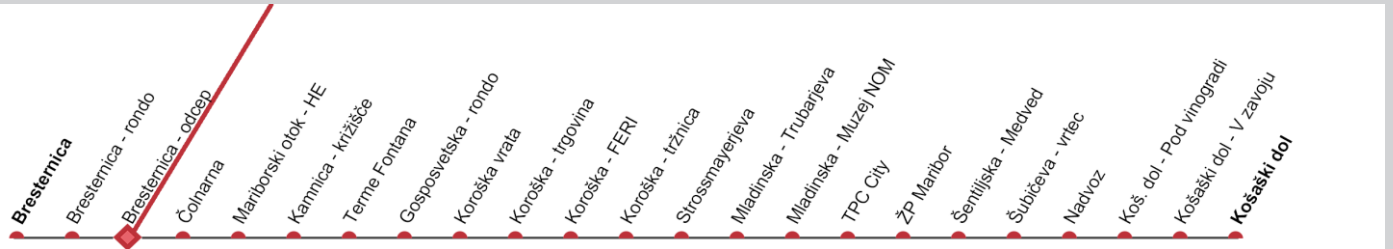

Bresternica

Linija 15

SMER VOŽNJE →

Velja od 26. 06. 2024

		04	05	06	07	08	09	10	11	12	13	14	15	16	17	18	19	20	21	22	23
DELAVNIK	V SMERI ⌚																				
	ŽP Maribor		10 45	10 50	20	00 35	15 50	30	05 45	20	00 50		00	05	05	15	25	35	50		
	Košaški dol		10 45	10 50	20	00 35	15 50	30	05 45	20	00 50		00	05	05	15	25	35	50		
SOBOTA	V SMERI ⌚																				
	ŽP Maribor		10	20	30	40	50		00	10	20	30	40	50		00	10	20	30		
	Košaški dol		10	20	30	40	50		00	10	20	30	40	50		00	10	20	30		
NEDELJA	V SMERI ⌚																				
	ŽP Maribor			10	25	40	55		10	25	40	55		10	25	40	55		00	00	
	Košaški dol			10	25	40	55		10	25	40	55		10	25	40	55		00		

Linija 15

SMER VOŽNJE →

Velja od 26. 06. 2024

		04	05	06	07	08	09	10	11	12	13	14	15	16	17	18	19	20	21	22	23
DELAVNIK	V SMERI 🕒																				
	ŽP Maribor		11 46	11 51	21	01 36	16 51	31	06 46	21	01 51		01	06	06	16	26	36	51		
	Košaški dol		11 46	11 51	21	01 36	16 51	31	06 46	21	01 51		01	06	06	16	26	36	51		
SOBOTA	V SMERI 🕒																				
	ŽP Maribor		11	21	31	41	51		01	11	21	31	41	51		01	11	21	31		
	Košaški dol		11	21	31	41	51		01	11	21	31	41	51		01	11	21	31		
NEDELJA	V SMERI 🕒																				
	ŽP Maribor			11	26	41	56		11	26	41	56		11	26	41	56		01	01	
	Košaški dol			11	26	41	56		11	26	41	56		11	26	41	56		01		

Linija 15

SMER VOŽNJE →

Velja od 26. 06. 2024

		04	05	06	07	08	09	10	11	12	13	14	15	16	17	18	19	20	21	22	23
DELAVNIK	V SMERI ⌚																				
	ŽP Maribor		12 47	12 52	22	02 37	17 52	32	07 47	22	02 52		02	07	07	17	27	37	52		
	Košaški dol		12 47	12 52	22	02 37	17 52	32	07 47	22	02 52		02	07	07	17	27	37	52		
SOBOTA	V SMERI ⌚																				
	ŽP Maribor		12	22	32	42	52		02	12	22	32	42	52		02	12	22	32		
	Košaški dol		12	22	32	42	52		02	12	22	32	42	52		02	12	22	32		
NEDELJA	V SMERI ⌚																				
	ŽP Maribor			12	27	42	57		12	27	42	57		12	27	42	57		02	02	
	Košaški dol			12	27	42	57		12	27	42	57		12	27	42	57		02		