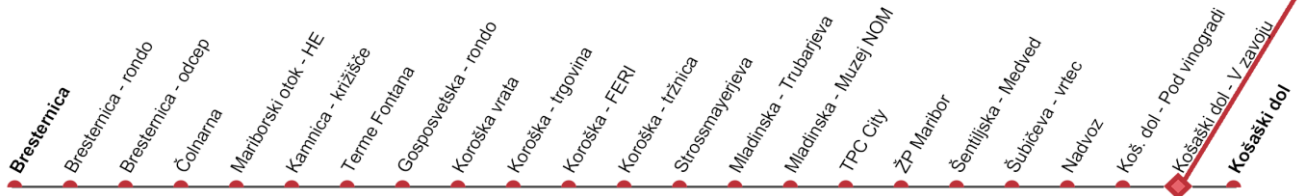

Košaki dol - V zavoju

Linija 15

SMER VOŽNJE →

Velja od 26. 06. 2024

		04	05	06	07	08	09	10	11	12	13	14	15	16	17	18	19	20	21	22	23
DELAVNIK	V SMERI 🕒																				
	ŽP Maribor																				
	Košaki dol		14 34	14 44	24 59	39	14 54	29	09 44	24 59	34	19	34	34	44	54		04	14	19	
SOBOTA	V SMERI 🕒																				
	ŽP Maribor																				
	Košaki dol		39	54		04	14	24	34	44	54		04	14	24	34	44	54		04	
NEDELJA	V SMERI 🕒																				
	ŽP Maribor																				
	Košaki dol		34	44	59		14	29	44	59		14	29	44	59		14	24	29		

Predvideni časi odhodov so informativnega značaja. / All times are approximate.

Vozila so prilagojena potrebam gibalno oviranih oseb. / Adapting vehicles for people with disabilities.