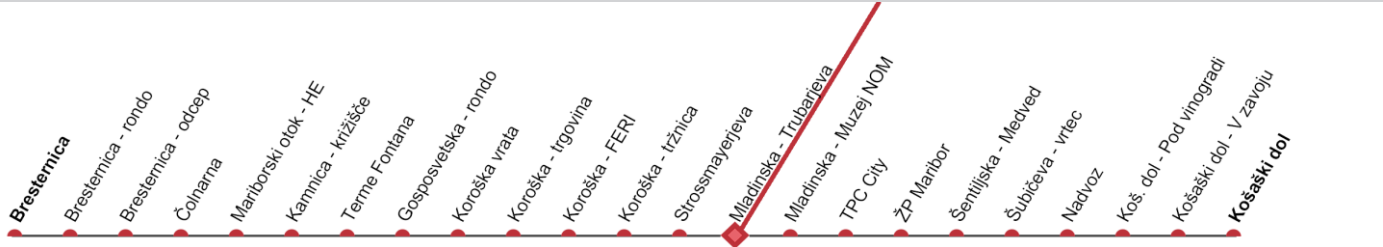

Mladinska - Trubarjeva

Linija 15

SMER VOŽNJE →

Velja od 26. 06. 2024

		04	05	06	07	08	09	10	11	12	13	14	15	16	17	18	19	20	21	22	23
DELAVNIK	V SMERI 🕒																				
	ŽP Maribor		24	00 26	06 36	14 51	29	06 46	21	01 36	16	06	16	21	21	31	41	51		06	
	Košaški dol		24	00 26	06 36	14 51	29	06 46	21	01 36	16	06	16	21	21	31	41	51		06	
SOBOTA	V SMERI 🕒																				
	ŽP Maribor		26	36	46	56		06	16	26	36	46	56		06	16	26	36	46		
	Košaški dol		26	36	46	56		06	16	26	36	46	56		06	16	26	36	46		
NEDELJA	V SMERI 🕒																				
	ŽP Maribor			26	41	56		11	26	41	56		11	26	41	56		11	16	16	
	Košaški dol			26	41	56		11	26	41	56		11	26	41	56		11	16		

Predvideni časi odhodov so informativnega značaja. / All times are approximate.

Vozila so prilagojena potrebam gibalno oviranih oseb. / Adapting vehicles for people with disabilities.