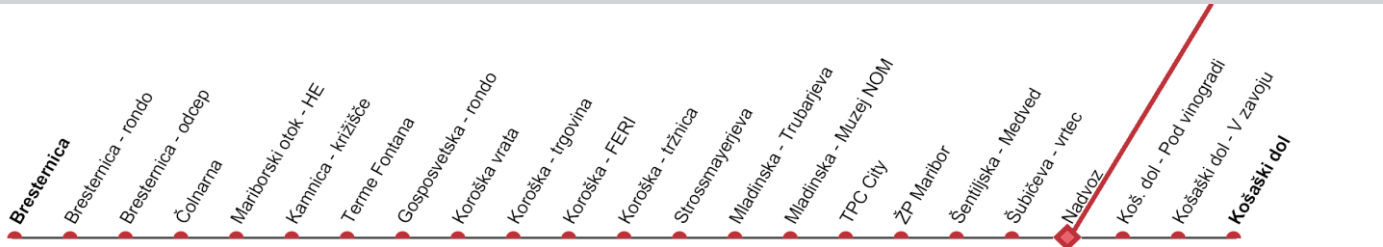

Linija 15

SMER VOŽNJE →

Velja od 26. 06. 2024

		04	05	06	07	08	09	10	11	12	13	14	15	16	17	18	19	20	21	22	23
DELAVNIK	V SMERI																				
	ŽP Maribor																				
	Košaški dol		13 33	13 43	23 58	38	13 53	28	08 43	23 58	33	18	33	33	43	53		03	13	18	
SOBOTA	V SMERI																				
	ŽP Maribor																				
	Košaški dol		38	53		03	13	23	33	43	53		03	13	23	33	43	53		03	
NEDELJA	V SMERI																				
	ŽP Maribor																				
	Košaški dol		33	43	58		13	28	43	58		13	28	43	58		13	23	28		

Predvideni časi odhodov so informativnega značaja. / All times are approximate.

Vozila so prilagojena potrebam gibalno oviranih oseb. / Adapting vehicles for people with disabilities.