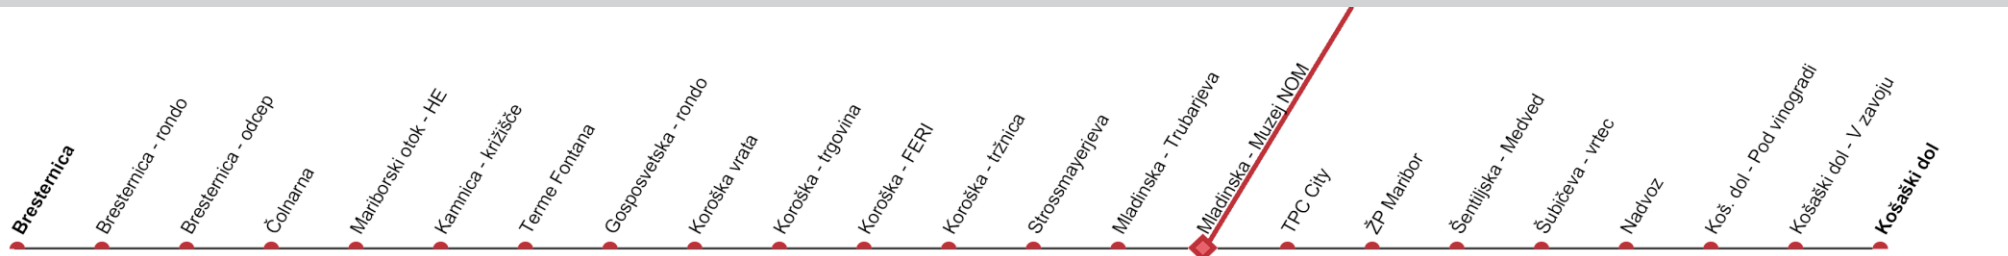

Mladinska - Muzej NOM

Linija 15

SMER VOŽNJE →

Velja od 26. 06. 2024

Linija 15		04	05	06	07	08	09	10	11	12	13	14	15	16	17	18	19	20	21	22	23
DELAVNIK	V SMERI																				
	ŽP Maribor		25	01 27	07 37	15 53	30	07 47	22	02 37	17	07	17	22	22	32	42	52		07	
	Košaški dol		25	01 27	07 37	15 53	30	07 47	22	02 37	17	07	17	22	22	32	42	52		07	
SOBOTA	V SMERI																				
	ŽP Maribor		28	38	48	58		08	18	28	38	48	58		08	18	28	38	48		
	Košaški dol		28	38	48	58		08	18	28	38	48	58		08	18	28	38	48		
NEDELJA	V SMERI																				
	ŽP Maribor			28	43	58		13	28	43	58		13	28	43	58		13	18	18	
	Košaški dol			28	43	58		13	28	43	58		13	28	43	58		13	18		

Predvideni časi odhodov so informativnega značaja. / All times are approximate.
Vozila so prilagojena potrebam gibalno oviranih oseb. / Adapting vehicles for people with disabilities.