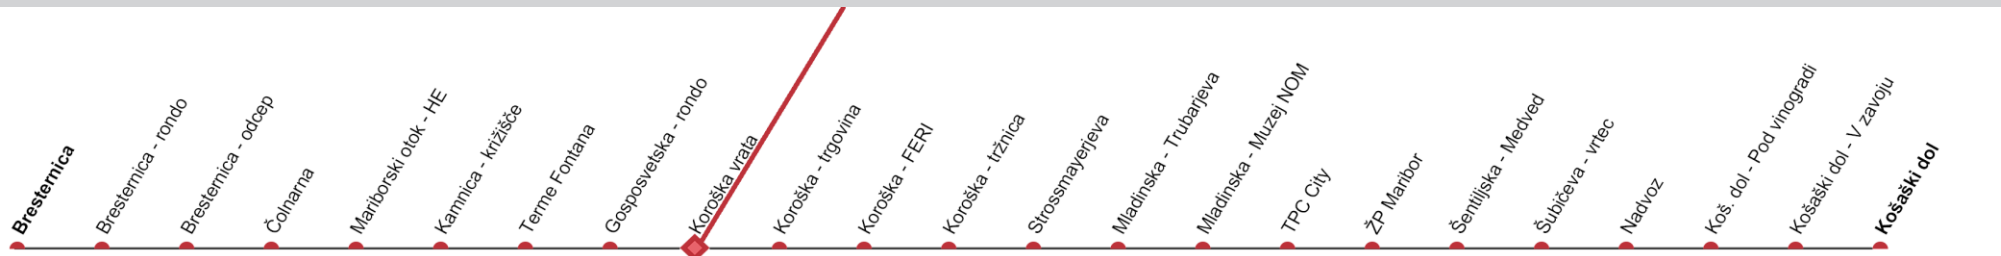

Koroška vrata

Linija 15

SMER VOŽNJE →

Velja od 26. 06. 2024

Linija 15		04	05	06	07	08	09	10	11	12	13	14	15	16	17	18	19	20	21	22	23
DELAVNIK	V SMERI																				
	ŽP Maribor		19 54	19 59	29	09 44	24 59	39	14 54	29	09 59		09	14	14	24	34	44	59		
	Košaški dol		19 54	19 59	29	09 44	24 59	39	14 54	29	09 59		09	14	14	24	34	44	59		
SOBOTA	V SMERI																				
	ŽP Maribor		19	29	39	49	59		09	19	29	39	49	59		09	19	29	39		
	Košaški dol		19	29	39	49	59		09	19	29	39	49	59		09	19	29	39		
NEDELJA	V SMERI																				
	ŽP Maribor			19	34	49		04	19	34	49		04	19	34	49		04	09	09	
	Košaški dol			19	34	49		04	19	34	49		04	19	34	49		04	09		

Predvideni časi odhodov so informativnega značaja. / All times are approximate.
Vozila so prilagojena potrebam gibalno oviranih oseb. / Adapting vehicles for people with disabilities.