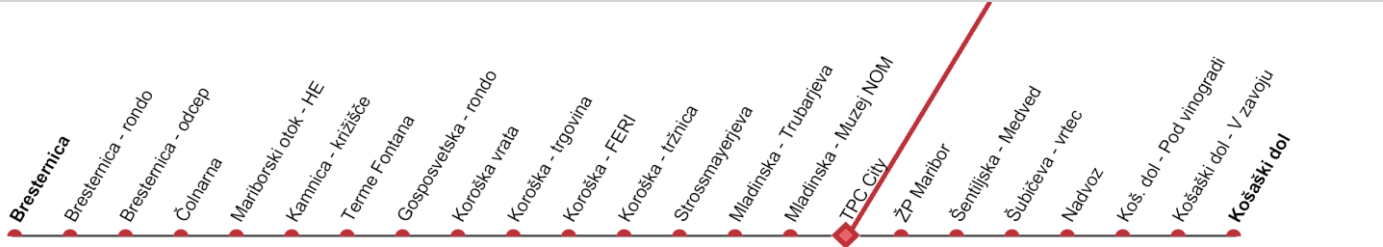

Linija 15

SMER VOŽNJE →

Velja od 26. 06. 2024

		04	05	06	07	08	09	10	11	12	13	14	15	16	17	18	19	20	21	22	23
DELAVNIK	V SMERI																				
	ŽP Maribor		28	04 30	10 40	17 57	32	10 50	25	05 40	20	10	20	25	25	35	45	55		10	
	Košaški dol		28	04 30	10 40	17 57	32	10 50	25	05 40	20	10	20	25	25	35	45	55		10	
SOBOTA	V SMERI																				
	ŽP Maribor		33	43	53		03	13	23	33	43	53		03	13	23	33	43	53		
	Košaški dol		33	43	53		03	13	23	33	43	53		03	13	23	33	43	53		
NEDELJA	V SMERI																				
	ŽP Maribor			33	48		03	18	33	48		03	18	33	48		03	18	23	23	
	Košaški dol			33	48		03	18	33	48		03	18	33	48		03	18	23		

Predvideni časi odhodov so informativnega značaja. / All times are approximate.

Vozila so prilagojena potrebam gibalno oviranih oseb. / Adapting vehicles for people with disabilities.