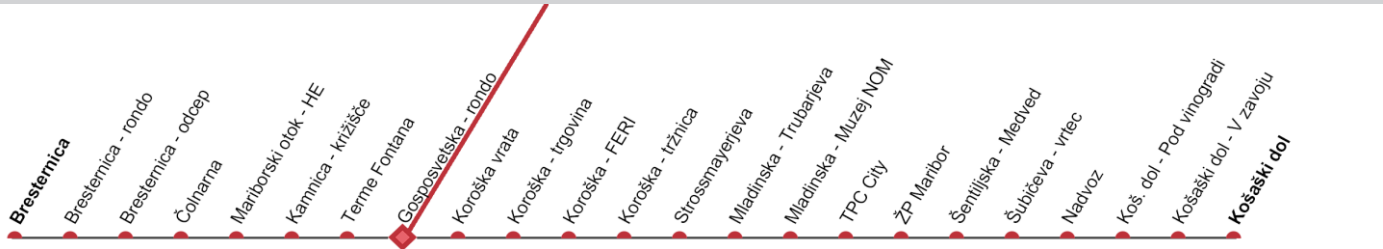

Gosposvetska - rondo

Linija 15

SMER VOŽNJE →

Velja od 26. 06. 2024

		04	05	06	07	08	09	10	11	12	13	14	15	16	17	18	19	20	21	22	23
DELAVNIK	V SMERI ⌚																				
	ŽP Maribor		18 53	18 58	28	08 43	23 58	38	13 53	28	08 58		08	13	13	23	33	43	58		
	Košaški dol		18 53	18 58	28	08 43	23 58	38	13 53	28	08 58		08	13	13	23	33	43	58		
SOBOTA	V SMERI ⌚																				
	ŽP Maribor		18	28	38	48	58		08	18	28	38	48	58		08	18	28	38		
	Košaški dol		18	28	38	48	58		08	18	28	38	48	58		08	18	28	38		
NEDELJA	V SMERI ⌚																				
	ŽP Maribor			18	33	48		03	18	33	48		03	18	33	48		03	08	08	
	Košaški dol			18	33	48		03	18	33	48		03	18	33	48		03	08		

Predvideni časi odhodov so informativnega značaja. / All times are approximate.

Vozila so prilagojena potrebam gibalno oviranih oseb. / Adapting vehicles for people with disabilities.