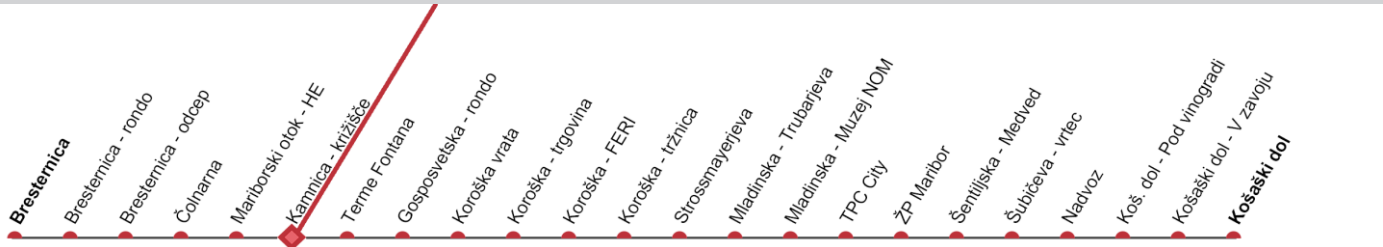

Kamnica - križišče

Linija 15

SMER VOŽNJE →

Velja od 26. 06. 2024

		04	05	06	07	08	09	10	11	12	13	14	15	16	17	18	19	20	21	22	23
DELAVNIK	V SMERI ⌚																				
	ŽP Maribor		15 50	15 55	25	05 40	20 55	35	10 50	25	05 55		05	10	10	20	30	40	55		
	Košaški dol		15 50	15 55	25	05 40	20 55	35	10 50	25	05 55		05	10	10	20	30	40	55		
SOBOTA	V SMERI ⌚																				
	ŽP Maribor		15	25	35	45	55		05	15	25	35	45	55		05	15	25	35		
	Košaški dol		15	25	35	45	55		05	15	25	35	45	55		05	15	25	35		
NEDELJA	V SMERI ⌚																				
	ŽP Maribor			15	30	45		00	15	30	45		00	15	30	45		00	05	05	
	Košaški dol			15	30	45		00	15	30	45		00	15	30	45		00	05		

Predvideni časi odhodov so informativnega značaja. / All times are approximate.

Vozila so prilagojena potrebam gibalno oviranih oseb. / Adapting vehicles for people with disabilities.