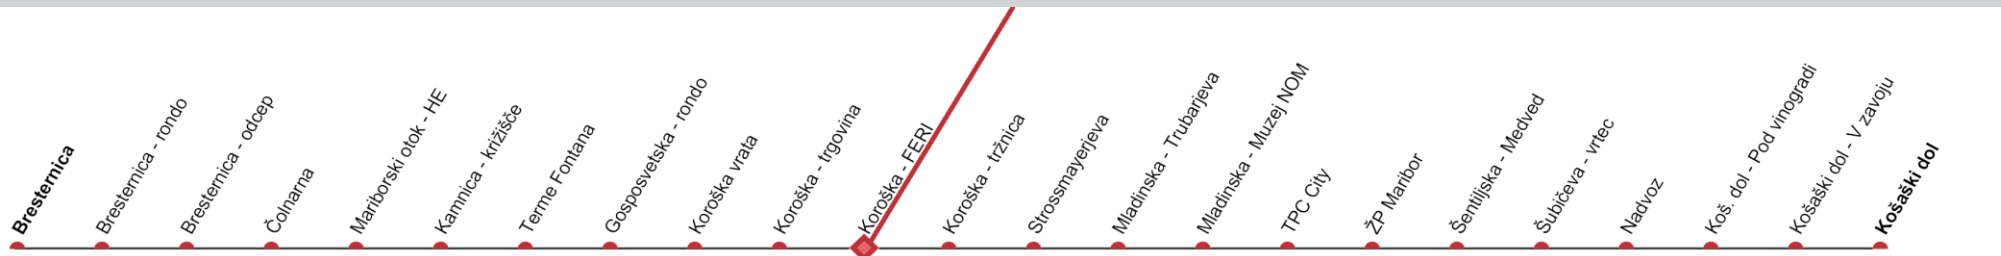

Linija 15

SMER VOŽNJE →

Velja od 26. 06. 2024

		04	05	06	07	08	09	10	11	12	13	14	15	16	17	18	19	20	21	22	23
DELAVNİK	V SMERI																				
	ŽP Maribor		21 56	21	01 31	11 46	26	01 41	16 56	31	11	01	11	16	16	26	36	46		01	
	Košaki dol		21 56	21	01 31	11 46	26	01 41	16 56	31	11	01	11	16	16	26	36	46		01	
SOBOTA	V SMERI																				
	ŽP Maribor		21	31	41	51		01	11	21	31	41	51		01	11	21	31	41		
	Košaki dol		21	31	41	51		01	11	21	31	41	51		01	11	21	31	41		
NEDELJA	V SMERI																				
	ŽP Maribor			21	36	51		06	21	36	51		06	21	36	51		06	11	11	
	Košaki dol			21	36	51		06	21	36	51		06	21	36	51		06	11		

Predvideni časi odhodov so informativnega značaja. / All times are approximate.
Vozila so prilagojena potrebam gibalno oviranih oseb. / Adapting vehicles for people with disabilities.