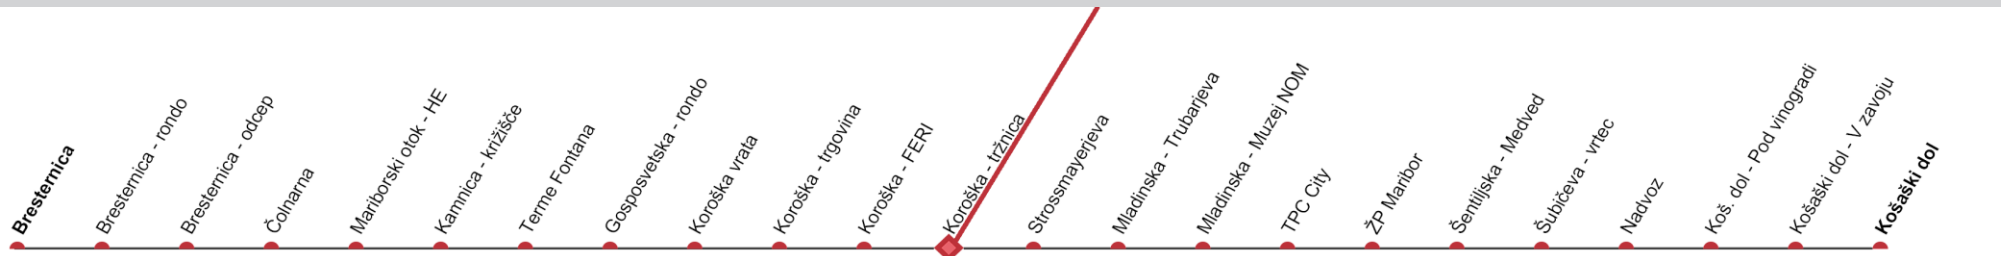

Koroška - tržnica

Linija 15

SMER VOŽNJE →

Velja od 26. 06. 2024

		04	05	06	07	08	09	10	11	12	13	14	15	16	17	18	19	20	21	22	23
DELAVNİK	V SMERI																				
	ŽP Maribor		22 57	22	02 32	12 47	27	02 42	17 57	32	12	02	12	17	17	27	37	47		02	
	Košaški dol		22 57	22	02 32	12 47	27	02 42	17 57	32	12	02	12	17	17	27	37	47		02	
SOBOTA	V SMERI																				
	ŽP Maribor		22	32	42	52		02	12	22	32	42	52		02	12	22	32	42		
	Košaški dol		22	32	42	52		02	12	22	32	42	52		02	12	22	32	42		
NEDELJA	V SMERI																				
	ŽP Maribor			22	37	52		07	22	37	52		07	22	37	52		07	12	12	
	Košaški dol			22	37	52		07	22	37	52		07	22	37	52		07	12		

Predvideni časi odhodov so informativnega značaja. / All times are approximate.
Vozila so prilagojena potrebam gibalno oviranih oseb. / Adapting vehicles for people with disabilities.