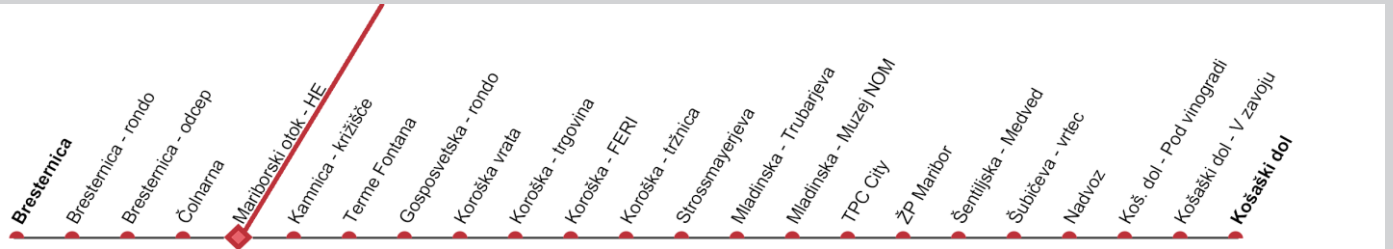

Linija 15

SMER VOŽNJE →

Velja od 26. 06. 2024

		04	05	06	07	08	09	10	11	12	13	14	15	16	17	18	19	20	21	22	23
DELAVNIK	V SMERI ⌚																				
	ŽP Maribor		14 49	14 54	24	04 39	19 54	34	09 49	24	04 54		04	09	09	19	29	39	54		
	Košaški dol		14 49	14 54	24	04 39	19 54	34	09 49	24	04 54		04	09	09	19	29	39	54		
SOBOTA	V SMERI ⌚																				
	ŽP Maribor		14	24	34	44	54		04	14	24	34	44	54		04	14	24	34		
	Košaški dol		14	24	34	44	54		04	14	24	34	44	54		04	14	24	34		
NEDELJA	V SMERI ⌚																				
	ŽP Maribor			14	29	44	59		14	29	44	59		14	29	44	59		04	04	
	Košaški dol			14	29	44	59		14	29	44	59		14	29	44	59		04		

Predvideni časi odhodov so informativnega značaja. / All times are approximate.

Vozila so prilagojena potrebam gibalno oviranih oseb. / Adapting vehicles for people with disabilities.