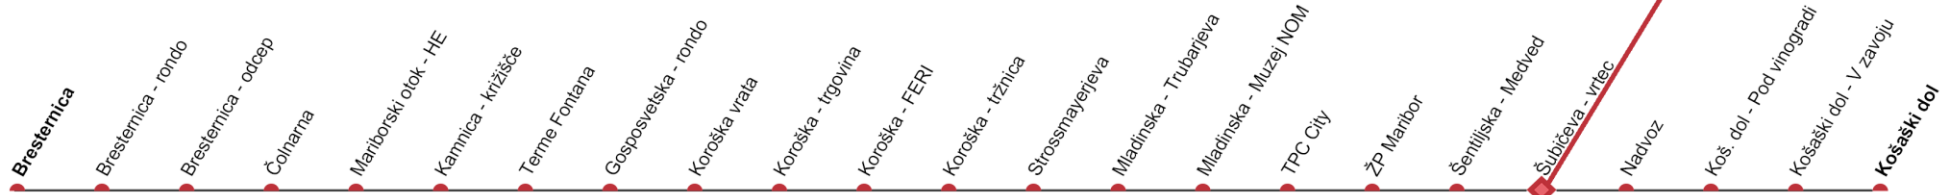

Šubičeva - vrtec

Linija 15

SMER VOŽNJE →

Velja od 26. 06. 2024

DELAVNİK		V SMERI	04	05	06	07	08	09	10	11	12	13	14	15	16	17	18	19	20	21	22	23
DELAVNİK	ŽP Maribor																					
	Košaški dol		12 32	12 42	22 57	37	12 52	27	07 42	22 57	32	17	32	32	42	52		02	12	17		
SOBOTA		V SMERI	04	05	06	07	08	09	10	11	12	13	14	15	16	17	18	19	20	21	22	23
SOBOTA	ŽP Maribor																					
	Košaški dol		37	52		02	12	22	32	42	52		02	12	22	32	42	52		02		
NEDELJA		V SMERI	04	05	06	07	08	09	10	11	12	13	14	15	16	17	18	19	20	21	22	23
NEDELJA	ŽP Maribor																					
	Košaški dol		32	42	57		12	27	42	57		12	27	42	57		12	22	27			

Predvideni časi odhodov so informativnega značaja. / All times are approximate.
Vozila so prilagojena potrebam gibalno oviranih oseb. / Adapting vehicles for people with disabilities.