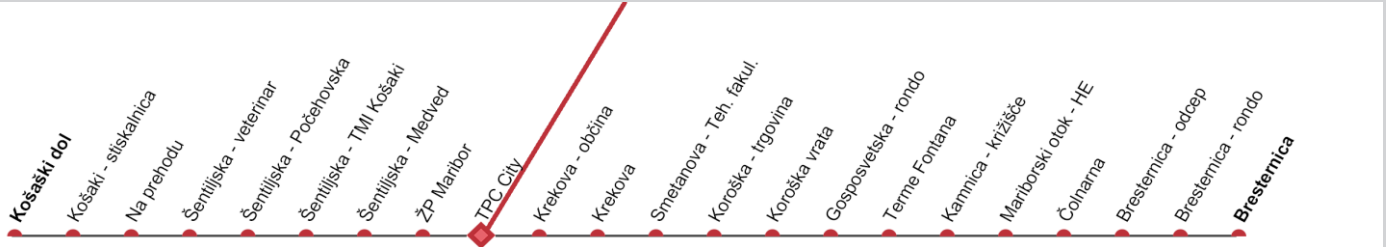

Linija 15

SMER VOŽNJE →

Velja od 26. 06. 2024

		04	05	06	07	08	09	10	11	12	13	14	15	16	17	18	19	20	21	22	23
DELAVNIK	V SMERI																				
	Bresternica		26	26	36	11	26	06	21	36	11	31	46	46	56		06	16	26	31	
	ŽP Maribor		46	56		51		41	56												
SOBOTA	V SMERI																				
	Bresternica		53		08	18	28	38	48	58		08	18	28	38	48	58		08	18	
	ŽP Maribor																				
NEDELJA	V SMERI																				
	Bresternica		48	58		13	28	43	58		13	28	43	58		13	28	38	43		
	ŽP Maribor																				

Predvideni časi odhodov so informativnega značaja. / All times are approximate.

Vozila so prilagojena potrebam gibalno oviranih oseb. / Adapting vehicles for people with disabilities.