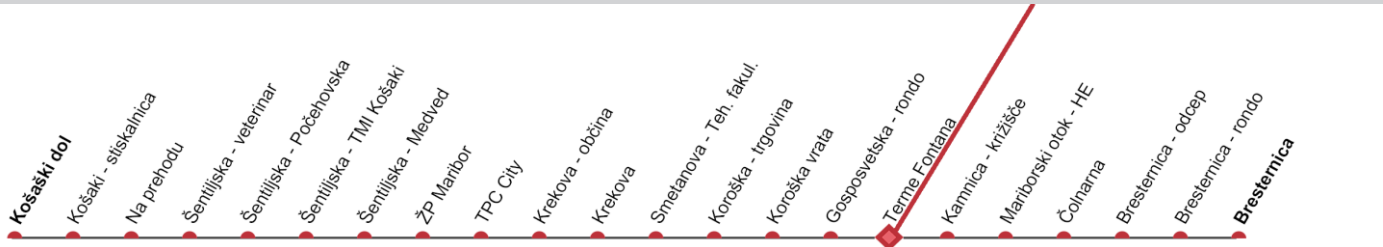

Terme Fontana

Linija 15

SMER VOŽNJE →

Velja od 26. 06. 2024

		04	05	06	07	08	09	10	11	12	13	14	15	16	17	18	19	20	21	22	23
DELAVNIK	V SMERI 🕒																				
	Bresternica		38 58	38	08 48	23	03 38	18 53	33	08 48	23	43	58	58		08	18	28	38	43	
	ŽP Maribor																				
SOBOTA	V SMERI 🕒																				
	Bresternica			04	19	29	39	49	59		09	19	29	39	49	59		09	18	29	
	ŽP Maribor																				
NEDELJA	V SMERI 🕒																				
	Bresternica			00	10	25	40	55		10	25	40	54		09	24	39	48	53		
	ŽP Maribor																				

Predvideni časi odhodov so informativnega značaja. / All times are approximate.

Vozila so prilagojena potrebam gibalno oviranih oseb. / Adapting vehicles for people with disabilities.