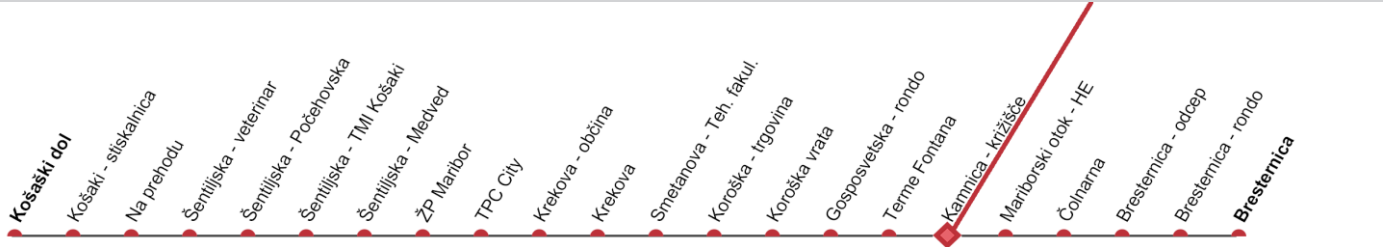

Kamnica - križišče

Linija 15

SMER VOŽNJE →

Velja od 26. 06. 2024

V SMERI		04	05	06	07	08	09	10	11	12	13	14	15	16	17	18	19	20	21	22	23	
DELAVNIK	Bresternica		40	00 40	10 50	25	05 40	20 55	35	10 50	25	45		00	00	10	20	30	40	45		
	ŽP Maribor																					
V SMERI		04	05	06	07	08	09	10	11	12	13	14	15	16	17	18	19	20	21	22	23	
SOBOTA	Bresternica			06	21	31	41	51		01	11	21	31	41	51		01	11	20	31		
	ŽP Maribor																					
V SMERI		04	05	06	07	08	09	10	11	12	13	14	15	16	17	18	19	20	21	22	23	
NEDELJA	Bresternica			02	12	27	42	57		12	27	42	56		11	26	41	50	55			
	ŽP Maribor																					

Predvideni časi odhodov so informativnega značaja. / All times are approximate.

Vozila so prilagojena potrebam gibalno oviranih oseb. / Adapting vehicles for people with disabilities.