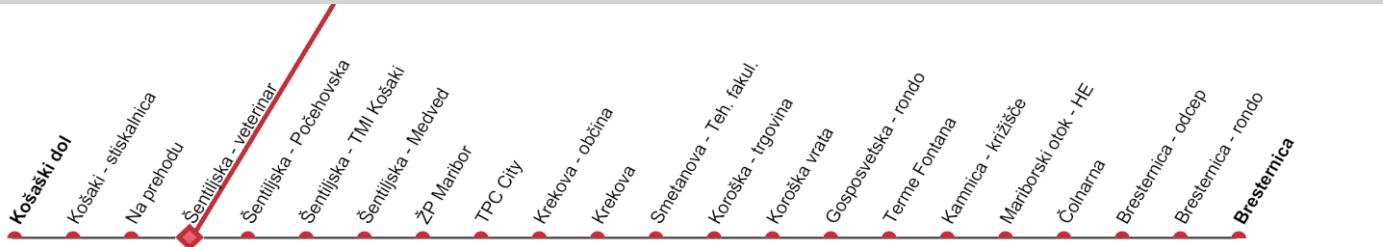

## Linija 15

SMER VOŽNJE →

Velja od 26. 06. 2024

DELAVNİK		V SMERI	04	05	06	07	08	09	10	11	12	13	14	15	16	17	18	19	20	21	22	23
DELAVNİK	Bresternica			17 37	17 47	27	02 42	17 57	32	12 47	27	02	22	37	37	47	57		07	17	22	
	ŽP Maribor			17 37	17 47	27	02 42	17 57	32	12 47	27	02 37	22	37	37	47	57		07	17	22	
SOBOTA		V SMERI	04	05	06	07	08	09	10	11	12	13	14	15	16	17	18	19	20	21	22	23
SOBOTA	Bresternica			43	58		08	18	28	38	48	58		08	18	28	38	48	58		08	
	ŽP Maribor			43	58		08	18	28	38	48	58		08	18	28	38	48	58		08	
NEDELJA		V SMERI	04	05	06	07	08	09	10	11	12	13	14	15	16	17	18	19	20	21	22	23
NEDELJA	Bresternica			38	48		03	18	33	48		03	18	33	48		03	18	28	33		
	ŽP Maribor			38	48		03	18	33	48		03	18	33	48		03	18	28	33		

## Linija 15

SMER VOŽNJE →

Velja od 26. 06. 2024

V SMERI		04	05	06	07	08	09	10	11	12	13	14	15	16	17	18	19	20	21	22	23
DELAVNIK	Bresternica		18 38	18 48	28	03 43	18 58	33	13 48	28	03	23	38	38	48	58		08	18	23	
	ŽP Maribor		18 38	18 48	28	03 43	18 58	33	13 48	28	03 38	23	38	38	48	58		08	18	23	
V SMERI		04	05	06	07	08	09	10	11	12	13	14	15	16	17	18	19	20	21	22	23
SOBOTA	Bresternica		44	59		09	19	29	39	49	59		09	19	29	39	49	59		09	
	ŽP Maribor		44	59		09	19	29	39	49	59		09	19	29	39	49	59		09	
V SMERI		04	05	06	07	08	09	10	11	12	13	14	15	16	17	18	19	20	21	22	23
NEDELJA	Bresternica		39	49		04	19	34	49		04	19	34	49		04	19	29	34		
	ŽP Maribor		39	49		04	19	34	49		04	19	34	49		04	19	29	34		