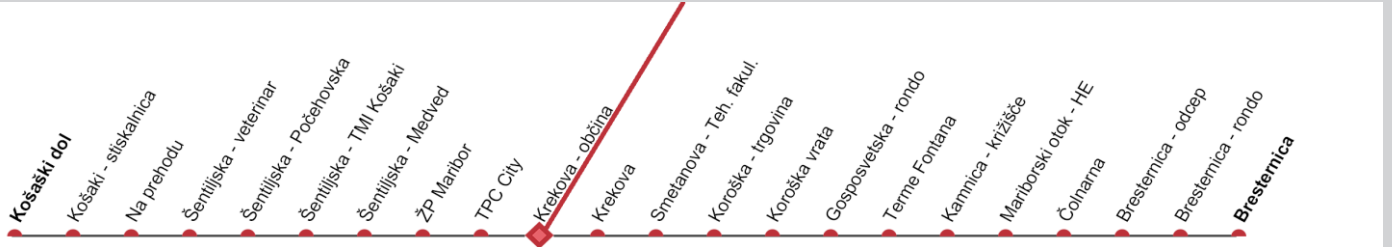

Linija 15

SMER VOŽNJE →

Velja od 26. 06. 2024

		04	05	06	07	08	09	10	11	12	13	14	15	16	17	18	19	20	21	22	23
DELAVNIK	V SMERI 🕒																				
	Bresternica		29 49	29 59	39	14 54	29	09 44	24 59	39	14	34	49	49	59		09	19	29	34	
	ŽP Maribor																				
SOBOTA	V SMERI 🕒																				
	Bresternica		56		11	21	31	41	51		01	11	21	31	41	51		01	10	21	
	ŽP Maribor																				
NEDELJA	V SMERI 🕒																				
	Bresternica		51		01	16	31	46		01	16	31	46		01	16	31	40	45		
	ŽP Maribor																				

Predvideni časi odhodov so informativnega značaja. / All times are approximate.

Vozila so prilagojena potrebam gibalno oviranih oseb. / Adapting vehicles for people with disabilities.