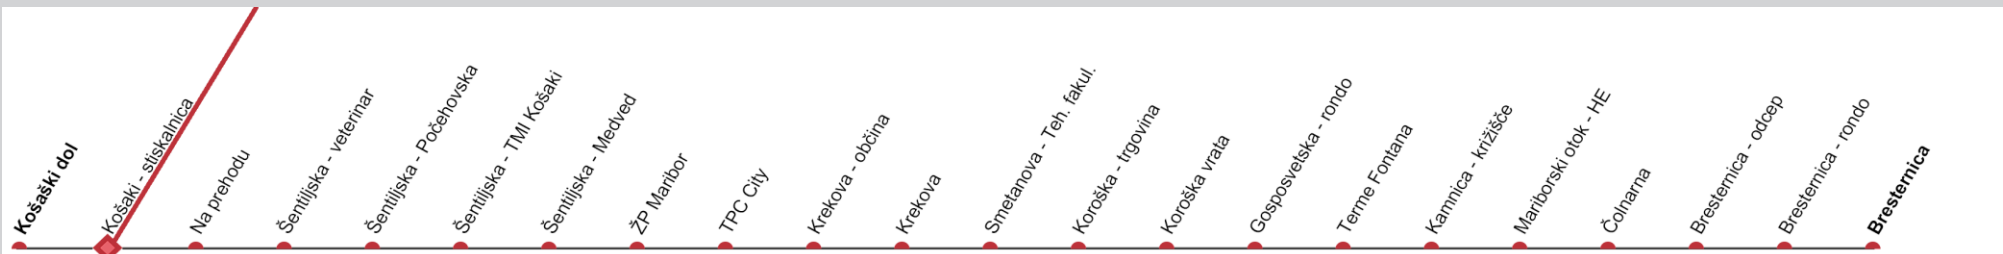

Košaki - stiskalnica

Linija 15

SMER VOŽNJE →

Velja od 26. 06. 2024

DELAVNIK		V SMERI	04	05	06	07	08	09	10	11	12	13	14	15	16	17	18	19	20	21	22	23
DELAVNIK	Bresternica			16 36	16 46	26	01 41	16 56	31	11 46	26	01	21	36	36	46	56		06	16	21	
	ŽP Maribor			16 36	16 46	26	01 41	16 56	31	11 46	26	01 36	21	36	36	46	56		06	16	21	
SOBOTA		V SMERI	04	05	06	07	08	09	10	11	12	13	14	15	16	17	18	19	20	21	22	23
SOBOTA	Bresternica			41	56		06	16	26	36	46	56		06	16	26	36	46	56		06	
	ŽP Maribor			41	56		06	16	26	36	46	56		06	16	26	36	46	56		06	
NEDELJA		V SMERI	04	05	06	07	08	09	10	11	12	13	14	15	16	17	18	19	20	21	22	23
NEDELJA	Bresternica			36	46		01	16	31	46		01	16	31	46		01	16	26	31		
	ŽP Maribor			36	46		01	16	31	46		01	16	31	46		01	16	26	31		

Predvideni časi odhodov so informativnega značaja. / All times are approximate.
Vozila so prilagojena potrebam gibalno oviranih oseb. / Adapting vehicles for people with disabilities.