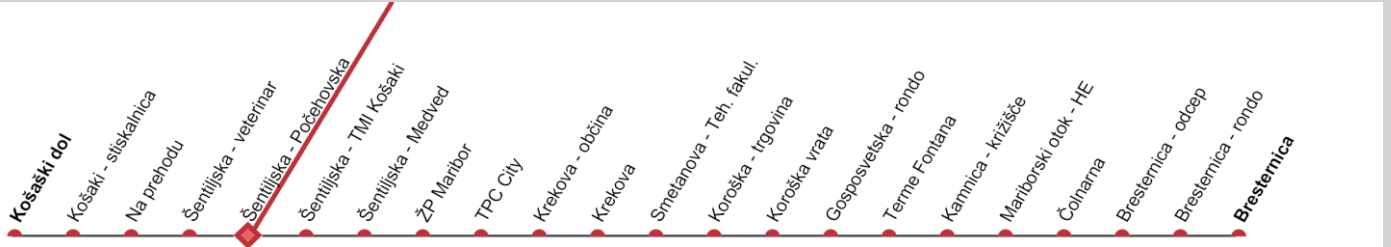

Šentiljska - Počehovska

Linija 15

SMER VOŽNJE →

Velja od 26. 06. 2024

V SMERI		04	05	06	07	08	09	10	11	12	13	14	15	16	17	18	19	20	21	22	23
DELAVNIK	Bresternica		19 39	19 49	29	04 44	19 59	34	14 49	29	04	24	39	39	49	59		09	19	24	
	ŽP Maribor		19 39	19 49	29	04 44	19 59	34	14 49	29	04 39	24	39	39	49	59		09	19	24	
V SMERI		04	05	06	07	08	09	10	11	12	13	14	15	16	17	18	19	20	21	22	23
SOBOTA	Bresternica		46		01	11	21	31	41	51		01	11	21	31	41	51		01	11	
	ŽP Maribor		46		01	11	21	31	41	51		01	11	21	31	41	51		01	11	
V SMERI		04	05	06	07	08	09	10	11	12	13	14	15	16	17	18	19	20	21	22	23
NEDELJA	Bresternica		41	51		06	21	36	51		06	21	36	51		06	21	31	36		
	ŽP Maribor		41	51		06	21	36	51		06	21	36	51		06	21	31	36		

Predvideni časi odhodov so informativnega značaja. / All times are approximate.

Vozila so prilagojena potrebam gibalno oviranih oseb. / Adapting vehicles for people with disabilities.