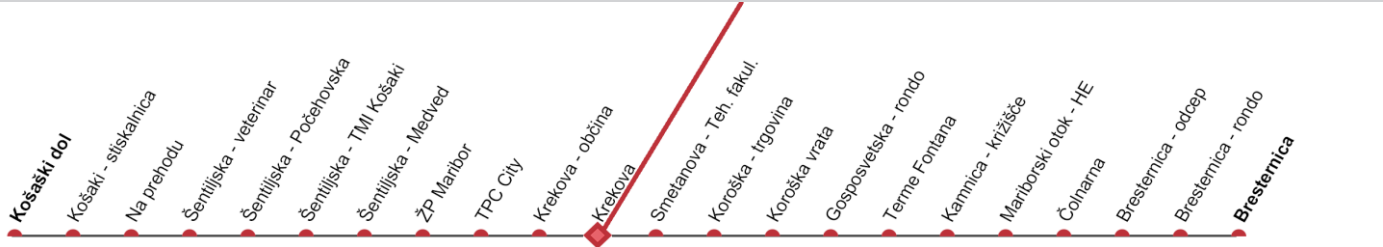

Linija 15

SMER VOŽNJE →

Velja od 26. 06. 2024

		04	05	06	07	08	09	10	11	12	13	14	15	16	17	18	19	20	21	22	23
DELAVNIK	V SMERI 🕒																				
	Bresternica		31 51	31	01 41	16 56	31	11 46	26	01 41	16	36	51	51		01	11	21	31	36	
	ŽP Maribor																				
SOBOTA	V SMERI 🕒																				
	Bresternica		57		12	22	32	42	52		02	12	22	32	42	52		02	11	22	
	ŽP Maribor																				
NEDELJA	V SMERI 🕒																				
	Bresternica		53		03	18	33	48		03	18	33	47		02	17	32	41	46		
	ŽP Maribor																				

Predvideni časi odhodov so informativnega značaja. / All times are approximate.

Vozila so prilagojena potrebam gibalno oviranih oseb. / Adapting vehicles for people with disabilities.