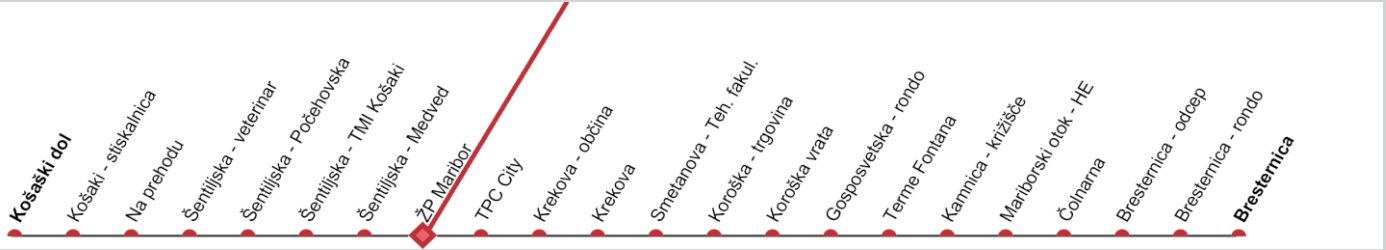

Linija 15

SMER VOŽNJE →

Velja od 26. 06. 2024

		04	05	06	07	08	09	10	11	12	13	14	15	16	17	18	19	20	21	22	23
DELAVNIK	V SMERI 🕒																				
	Brestermica		23 43	23 53	33	08 48	23	03 38	18 53	33	08	28	43	43	53		03	13	23	28	
SOBOTA	V SMERI 🕒																				
	Brestermica		50		05	15	25	35	45	55		05	15	25	35	45	55		05	15	
NEDELJA	V SMERI 🕒																				
	Brestermica		45	55		10	25	40	55		10	25	40	55		10	25	35	40		

Predvideni časi odhodov so informativnega značaja. / All times are approximate.

Vozila so prilagojena potrebam gibalno oviranih oseb. / Adapting vehicles for people with disabilities.