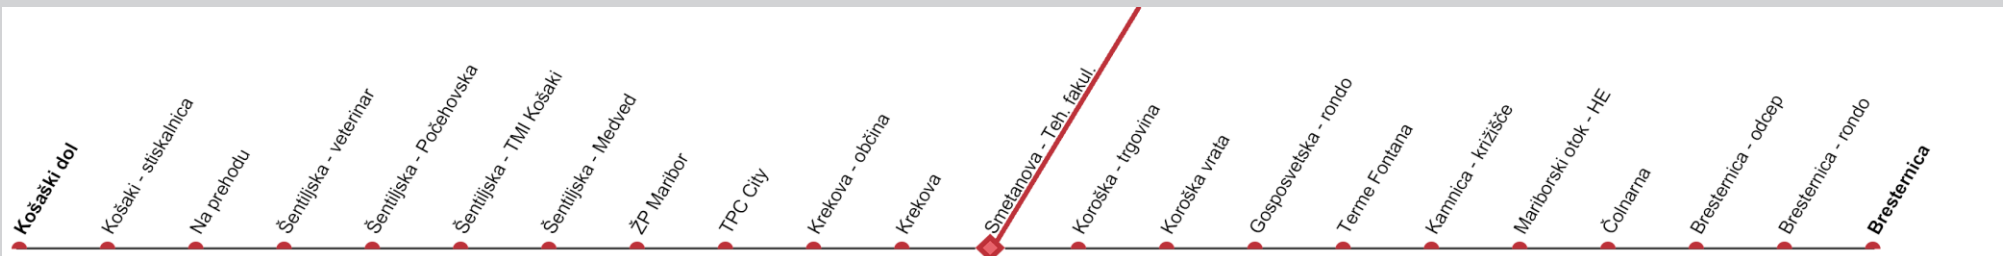

Linija 15

SMER VOŽNJE →

Velja od 26. 06. 2024

DELAVNİK		V SMERI	04	05	06	07	08	09	10	11	12	13	14	15	16	17	18	19	20	21	22	23
DELAVNİK	Bresternica			33 53	33	03 43	18 58	33	13 48	28	03 43	18	38	53	53		03	13	23	33	38	
	ŽP Maribor																					
SOBOTA		V SMERI	04	05	06	07	08	09	10	11	12	13	14	15	16	17	18	19	20	21	22	23
SOBOTA	Bresternica			59		14	24	34	44	54		04	14	24	34	44	54		04	13	24	
	ŽP Maribor																					
NEDELJA		V SMERI	04	05	06	07	08	09	10	11	12	13	14	15	16	17	18	19	20	21	22	23
NEDELJA	Bresternica			55		05	20	35	50		05	20	35	49		04	19	34	43	48		
	ŽP Maribor																					

Predvideni časi odhodov so informativnega značaja. / All times are approximate.
Vozila so prilagojena potrebam gibalno oviranih oseb. / Adapting vehicles for people with disabilities.