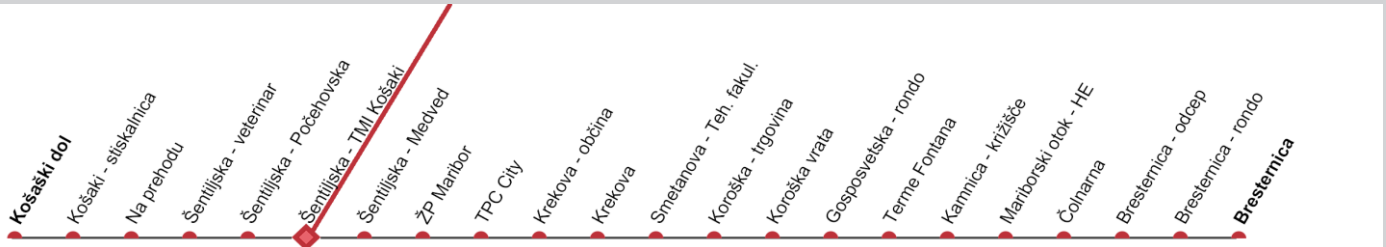

Šentiljska - TMI Košaki

Linija 15

SMER VOŽNJE →

Velja od 26. 06. 2024

V SMERI		04	05	06	07	08	09	10	11	12	13	14	15	16	17	18	19	20	21	22	23
DELAVNIK	Bresternica		21 41	21 51	31	06 46	21	01 36	16 51	31	06	26	41	41	51		01	11	21	26	
	ŽP Maribor		21 41	21 51	31	06 46	21	01 36	16 51	31	06 41	26	41	41	51		01	11	21	26	
V SMERI		04	05	06	07	08	09	10	11	12	13	14	15	16	17	18	19	20	21	22	23
SOBOTA	Bresternica		48		03	13	23	33	43	53		03	13	23	33	43	53		03	13	
	ŽP Maribor		48		03	13	23	33	43	53		03	13	23	33	43	53		03	13	
V SMERI		04	05	06	07	08	09	10	11	12	13	14	15	16	17	18	19	20	21	22	23
NEDELJA	Bresternica		43	53		08	23	38	53		08	23	38	53		08	23	33	38		
	ŽP Maribor		43	53		08	23	38	53		08	23	38	53		08	23	33	38		

Predvideni časi odhodov so informativnega značaja. / All times are approximate.

Vozila so prilagojena potrebam gibalno oviranih oseb. / Adapting vehicles for people with disabilities.