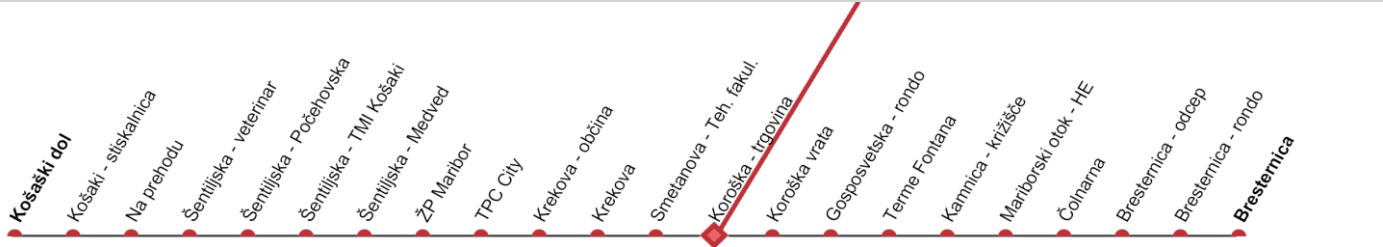

Linija 15

SMER VOŽNJE →

Velja od 26. 06. 2024

		04	05	06	07	08	09	10	11	12	13	14	15	16	17	18	19	20	21	22	23
DELAVNIK	V SMERI ⌚																				
	Bresternica		34 54	34	04 44	19 59	34	14 49	29	04 44	19	39	54	54		04	14	24	34	39	
	ŽP Maribor																				
SOBOTA	V SMERI ⌚																				
	Bresternica			00	15	25	35	45	55		05	15	25	35	45	55		05	14	25	
	ŽP Maribor																				
NEDELJA	V SMERI ⌚																				
	Bresternica		56		06	21	36	51		06	21	36	50		05	20	35	44	49		
	ŽP Maribor																				

Predvideni časi odhodov so informativnega značaja. / All times are approximate.

Vozila so prilagojena potrebam gibalno oviranih oseb. / Adapting vehicles for people with disabilities.