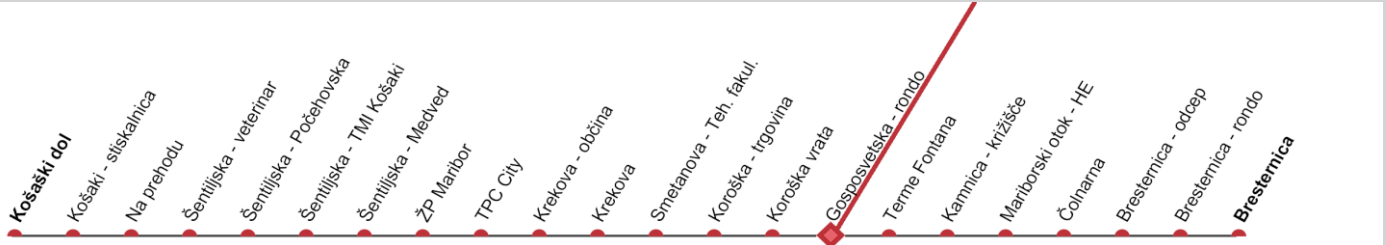

Gospodsvetska - rondo

Linija 15

SMER VOŽNJE →

Velja od 26. 06. 2024

V SMERI		04	05	06	07	08	09	10	11	12	13	14	15	16	17	18	19	20	21	22	23
DELAVNIK	Bresternica		37 57	37	07 47	22	02 37	17 52	32	07 47	22	42	57	57		07	17	27	37	42	
	ŽP Maribor																				
V SMERI		04	05	06	07	08	09	10	11	12	13	14	15	16	17	18	19	20	21	22	23
SOBOTA	Bresternica			03	18	28	38	48	58		08	18	28	38	48	58		08	17	28	
	ŽP Maribor																				
V SMERI		04	05	06	07	08	09	10	11	12	13	14	15	16	17	18	19	20	21	22	23
NEDELJA	Bresternica		59		09	24	39	54		09	24	39	53		08	23	38	47	52		
	ŽP Maribor																				

Predvideni časi odhodov so informativnega značaja. / All times are approximate.

Vozila so prilagojena potrebam gibalno oviranih oseb. / Adapting vehicles for people with disabilities.