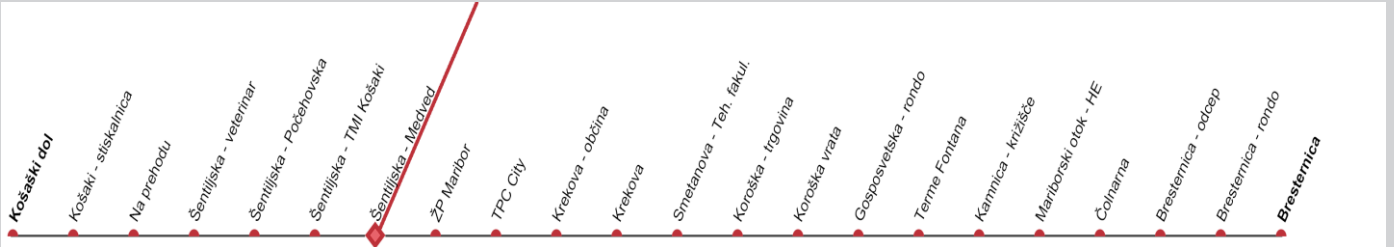

Šentiljska - Medved

Linija 15

SMER VOŽNJE →

Velja od 26. 06. 2024

V SMERI		04	05	06	07	08	09	10	11	12	13	14	15	16	17	18	19	20	21	22	23
DELAVNIK	Bresternica		22 42	22 52	32	07 47	22	02 37	17 52	32	07	27	42	42	52		02	12	22	27	
	ŽP Maribor		22 42	22 52	32	07 47	22	02 37	17 52	32	07 42	27	42	42	52		02	12	22	27	
V SMERI		04	05	06	07	08	09	10	11	12	13	14	15	16	17	18	19	20	21	22	23
SOBOTA	Bresternica		49		04	14	24	34	44	54		04	14	24	34	44	54		04	14	
	ŽP Maribor		49		04	14	24	34	44	54		04	14	24	34	44	54		04	14	
V SMERI		04	05	06	07	08	09	10	11	12	13	14	15	16	17	18	19	20	21	22	23
NEDELJA	Bresternica		44	54		09	24	39	54		09	24	39	54		09	24	34	39		
	ŽP Maribor		44	54		09	24	39	54		09	24	39	54		09	24	34	39		

Predvideni časi odhodov so informativnega značaja. / All times are approximate.

Vozila so prilagojena potrebam gibalno oviranih oseb. / Adapting vehicles for people with disabilities.