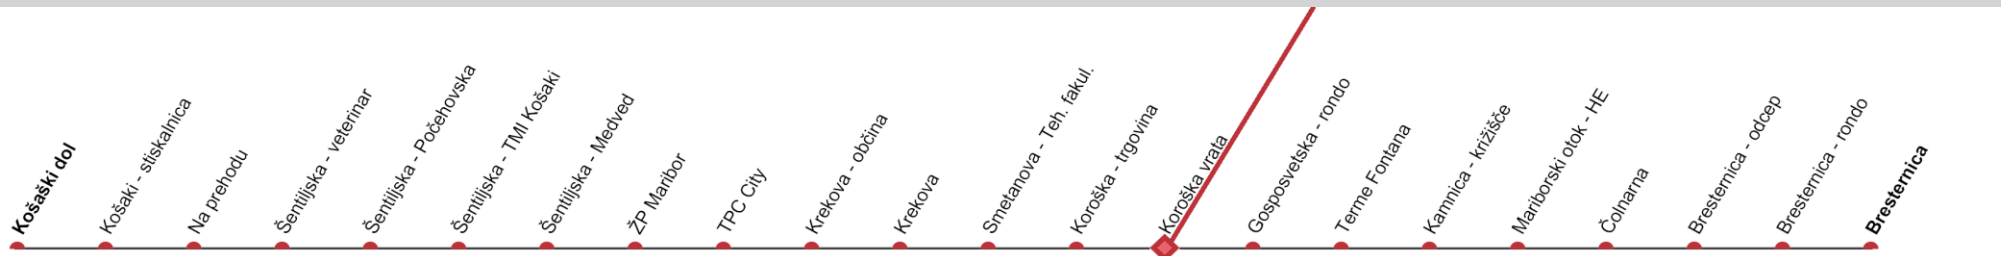

Koroška vrata

Linija 15

SMER VOŽNJE →

Velja od 26. 06. 2024

DELAVNİK		V SMERI	04	05	06	07	08	09	10	11	12	13	14	15	16	17	18	19	20	21	22	23
DELAVNİK	Bresternica			36 56	36	06 46	21	01 36	16 51	31	06 46	21	41	56	56		06	16	26	36	41	
	ŽP Maribor																					
SOBOTA		V SMERI	04	05	06	07	08	09	10	11	12	13	14	15	16	17	18	19	20	21	22	23
SOBOTA	Bresternica				02	17	27	37	47	57		07	17	27	37	47	57		07	16	27	
	ŽP Maribor																					
NEDELJA		V SMERI	04	05	06	07	08	09	10	11	12	13	14	15	16	17	18	19	20	21	22	23
NEDELJA	Bresternica			58		08	23	38	53		08	23	38	52		07	22	37	46	51		
	ŽP Maribor																					

Predvideni časi odhodov so informativnega značaja. / All times are approximate.
Vozila so prilagojena potrebam gibalno oviranih oseb. / Adapting vehicles for people with disabilities.