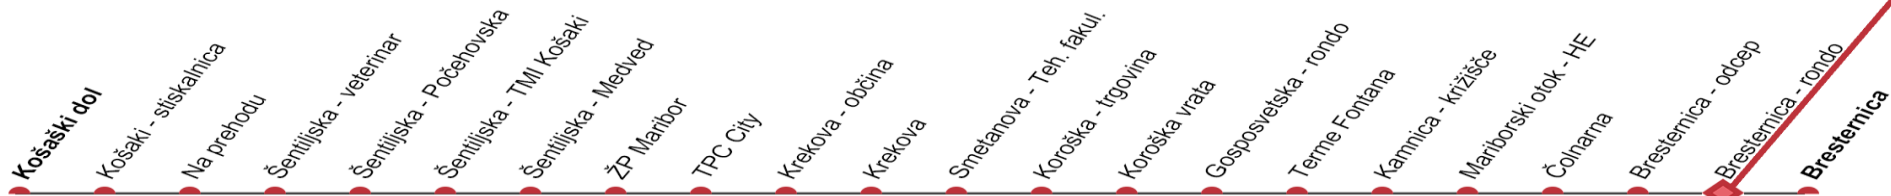

Bresternica - rondo

Linija 15

SMER VOŽNJE →

Velja od 26. 06. 2024

DELAVNİK		V SMERI	04	05	06	07	08	09	10	11	12	13	14	15	16	17	18	19	20	21	22	23
DELAVNİK	Bresternica			44	04 44	14 54	29	09 44	24 59	39	14 54	29	49		04	04	14	24	34	44	49	
	ŽP Maribor																					
SOBOTA		V SMERI	04	05	06	07	08	09	10	11	12	13	14	15	16	17	18	19	20	21	22	23
SOBOTA	Bresternica				10	25	35	45	55		05	15	25	35	45	55		05	15	24	35	
	ŽP Maribor																					
NEDELJA		V SMERI	04	05	06	07	08	09	10	11	12	13	14	15	16	17	18	19	20	21	22	23
NEDELJA	Bresternica				06	16	31	46		01	16	31	46		00	15	30	45	54	59		
	ŽP Maribor																					

Predvideni časi odhodov so informativnega značaja. / All times are approximate.
Vozila so prilagojena potrebam gibalno oviranih oseb. / Adapting vehicles for people with disabilities.