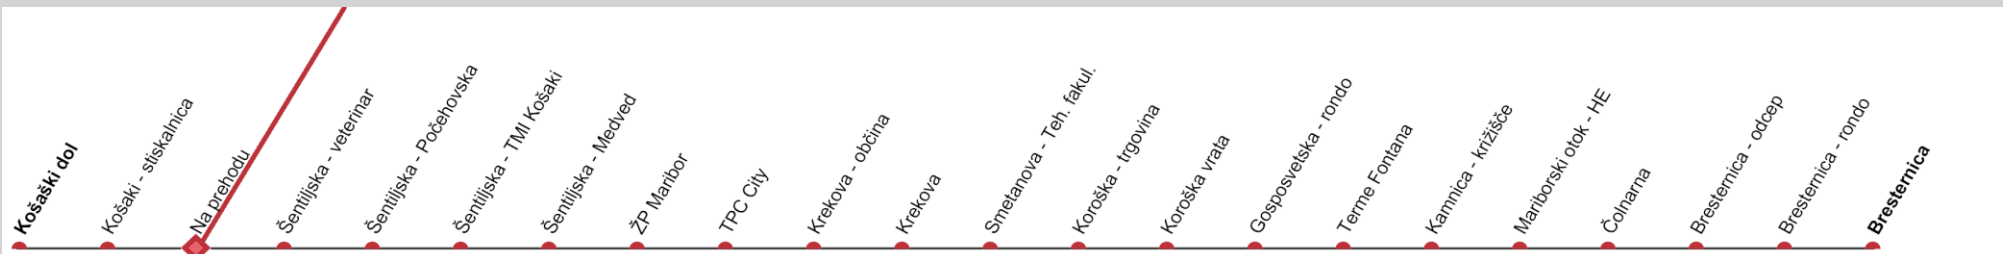

Na prehodu

Linija 15

SMER VOŽNJE →

Velja od 26. 06. 2024

DELAVNİK		V SMERI	04	05	06	07	08	09	10	11	12	13	14	15	16	17	18	19	20	21	22	23
DELAVNİK	Bresternica			17 37	17 47	27	02 42	17 57	32	12 47	27	02	22	37	37	47	57		07	17	22	
	ŽP Maribor			17 37	17 47	27	02 42	17 57	32	12 47	27	02 37	22	37	37	47	57		07	17	22	
SOBOTA		V SMERI	04	05	06	07	08	09	10	11	12	13	14	15	16	17	18	19	20	21	22	23
SOBOTA	Bresternica			43	58		08	18	28	38	48	58		08	18	28	38	48	58		08	
	ŽP Maribor			43	58		08	18	28	38	48	58		08	18	28	38	48	58		08	
NEDELJA		V SMERI	04	05	06	07	08	09	10	11	12	13	14	15	16	17	18	19	20	21	22	23
NEDELJA	Bresternica			38	48		03	18	33	48		03	18	33	48		03	18	28	33		
	ŽP Maribor			38	48		03	18	33	48		03	18	33	48		03	18	28	33		

Predvideni časi odhodov so informativnega značaja. / All times are approximate.
Vozila so prilagojena potrebam gibalno oviranih oseb. / Adapting vehicles for people with disabilities.