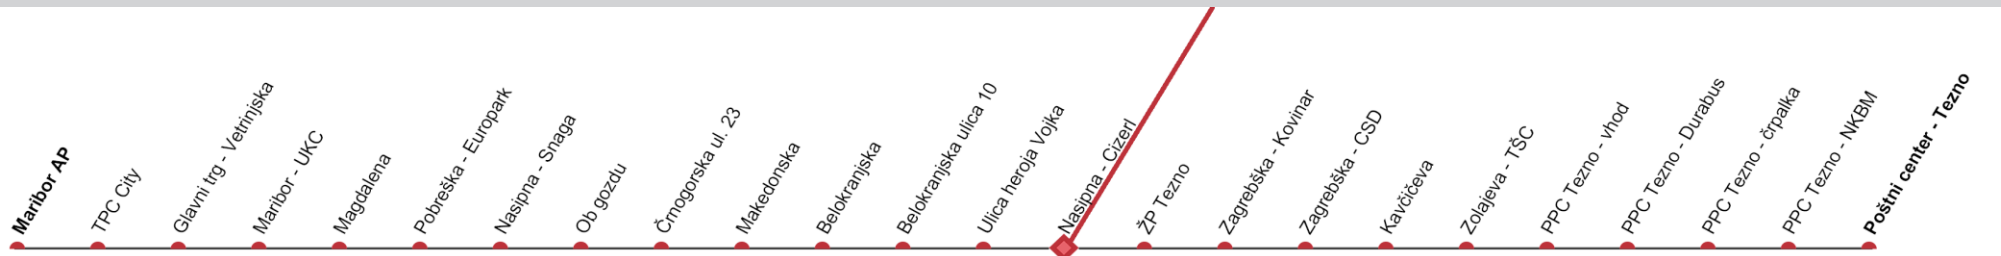

Nasipna - Cizerl

Linija 13

SMER VOŽNJE →

Velja od 26. 06. 2024

DELAVNIK		V SMERI	04	05	06	07	08	09	10	11	12	13	14	15	16	17	18	19	20	21	22	23
DELAVNIK	Belokranjska																	00 45	35			
	Poštni center - Tezno																					
SOBOTA		V SMERI	04	05	06	07	08	09	10	11	12	13	14	15	16	17	18	19	20	21	22	23
SOBOTA	Belokranjska				18 58		18	38	58		18	38	18									
	Poštni center - Tezno																					
NEDELJA		V SMERI	04	05	06	07	08	09	10	11	12	13	14	15	16	17	18	19	20	21	22	23
NEDELJA	Belokranjska																					
	Poštni center - Tezno																					

Predvideni časi odhodov so informativnega značaja. / All times are approximate.
Vozila so prilagojena potrebam gibalno oviranih oseb. / Adapting vehicles for people with disabilities.