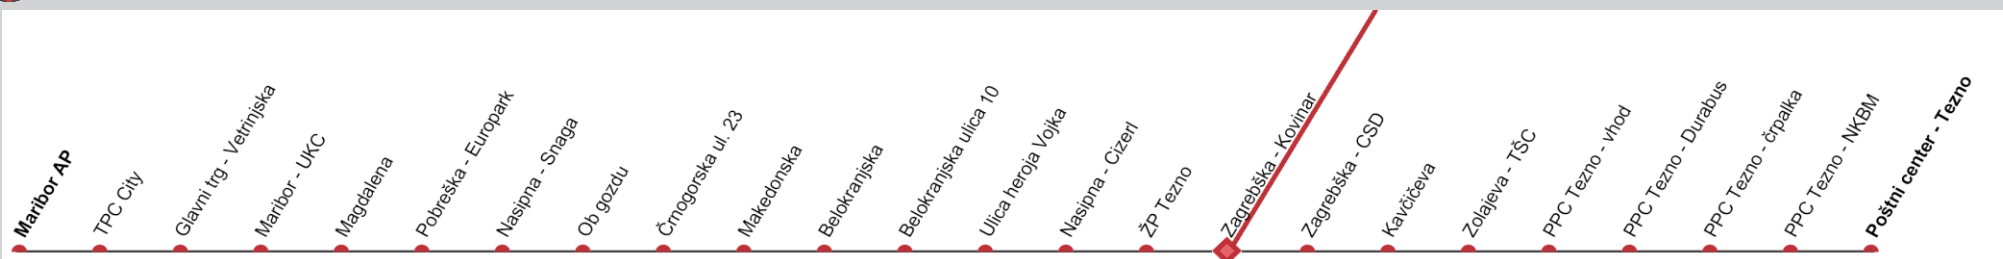

Zagreška - Kovinar

Linija 13

SMER VOŽNJE →

Velja od 26. 06. 2024

DELAVNIK		V SMERI	04	05	06	07	08	09	10	11	12	13	14	15	16	17	18	19	20	21	22	23
DELAVNIK	Belokranjska																					
	Poštni center - Tezno		47	47	47	47	47	47	47	47	47	47		02	02	02	02			52		
SOBOTA		V SMERI	04	05	06	07	08	09	10	11	12	13	14	15	16	17	18	19	20	21	22	23
SOBOTA	Belokranjska																					
	Poštni center - Tezno																					
NEDELJA		V SMERI	04	05	06	07	08	09	10	11	12	13	14	15	16	17	18	19	20	21	22	23
NEDELJA	Belokranjska																					
	Poštni center - Tezno																					

Predvideni časi odhodov so informativnega značaja. / All times are approximate.
Vozila so prilagojena potrebam gibalno oviranih oseb. / Adapting vehicles for people with disabilities.