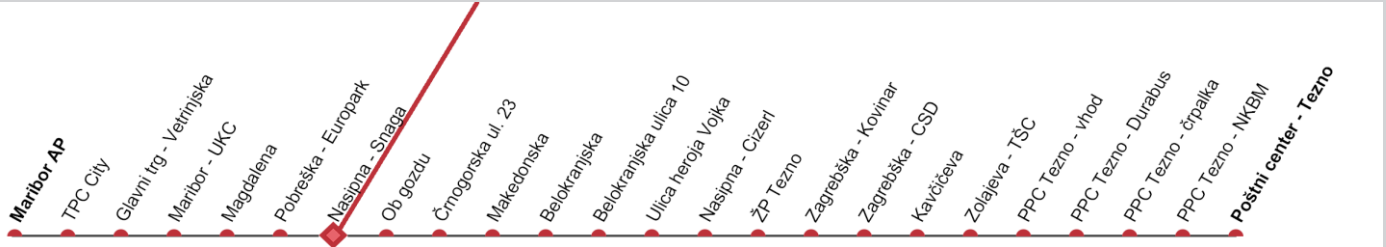

Nasipna - Snaga

Linija 13

SMER VOŽNJE →

Velja od 26. 06. 2024

V SMERI		04	05	06	07	08	09	10	11	12	13	14	15	16	17	18	19	20	21	22	23	
DELAVNIK	Belokranjska		40	40	40	40	40	40	40	40	40	55	55	55	55	55	40	30	45			
	Poštni center - Tezno		40	40	40	40	40	40	40	40	40	55	55	55	55					45		
V SMERI		04	05	06	07	08	09	10	11	12	13	14	15	16	17	18	19	20	21	22	23	
SOBOTA	Belokranjska			13 53		13	33	53		13	33	13										
	Poštni center - Tezno																					
V SMERI		04	05	06	07	08	09	10	11	12	13	14	15	16	17	18	19	20	21	22	23	
NEDELJA	Belokranjska																					
	Poštni center - Tezno																					

Predvideni časi odhodov so informativnega značaja. / All times are approximate.

Vozila so prilagojena potrebam gibalno oviranih oseb. / Adapting vehicles for people with disabilities.