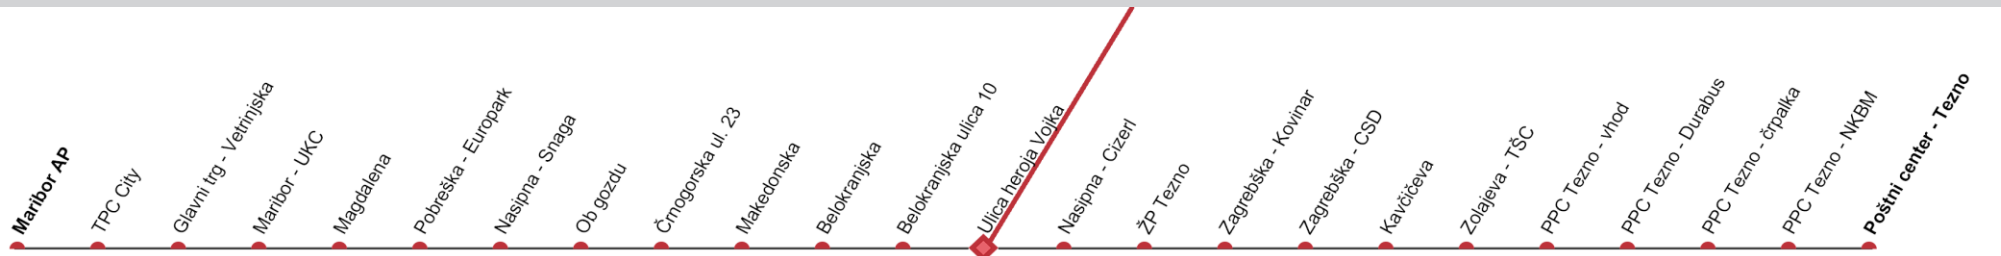

Ulica heroja Vojka

Linija 13

SMER VOŽNJE →

Velja od 26. 06. 2024

DELAVNIK		04	05	06	07	08	09	10	11	12	13	14	15	16	17	18	19	20	21	22	23	
V SMERI ⌚	Belokranjska															59	44	34				
	Poštni center - Tezno																					
SOBOTA	Belokranjska			17 57		17	37	57		17	37	17										
	Poštni center - Tezno																					
NEDELJA	Belokranjska																					
	Poštni center - Tezno																					

Predvideni časi odhodov so informativnega značaja. / All times are approximate.
Vozila so prilagojena potrebam gibalno oviranih oseb. / Adapting vehicles for people with disabilities.