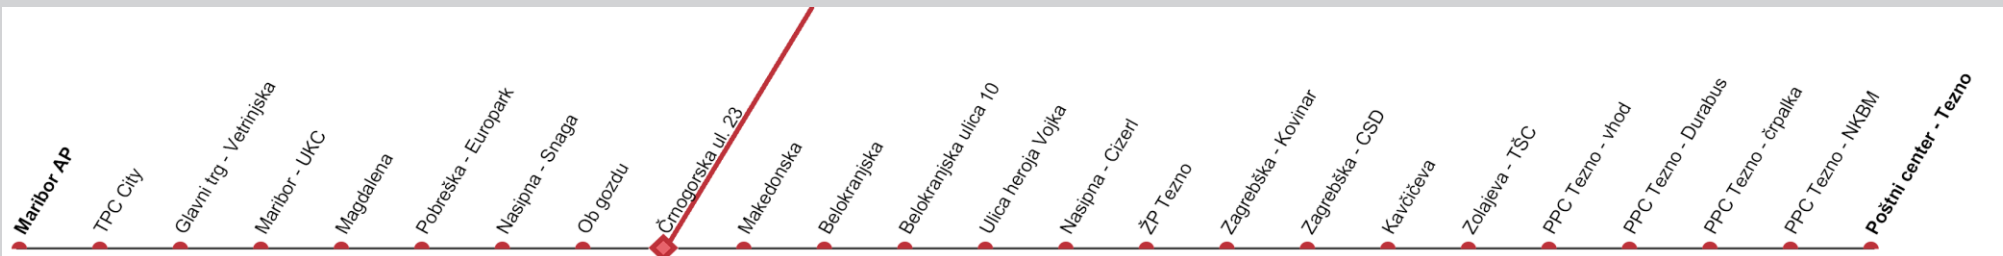

Linija 13

SMER VOŽNJE →

Velja od 26. 06. 2024

DELAVNIK		V SMERI	04	05	06	07	08	09	10	11	12	13	14	15	16	17	18	19	20	21	22	23
DELAVNIK	Belokranjska			42	42	42	42	42	42	42	42	42	57	57	57	57	57	42	32	47		
	Poštni center - Tezno			42	42	42	42	42	42	42	42	42	57	57	57	57					47	
SOBOTA		V SMERI	04	05	06	07	08	09	10	11	12	13	14	15	16	17	18	19	20	21	22	23
SOBOTA	Belokranjska				15 55		15	35	55		15	35	15									
	Poštni center - Tezno																					
NEDELJA		V SMERI	04	05	06	07	08	09	10	11	12	13	14	15	16	17	18	19	20	21	22	23
NEDELJA	Belokranjska																					
	Poštni center - Tezno																					

Predvideni časi odhodov so informativnega značaja. / All times are approximate.
Vozila so prilagojena potrebam gibalno oviranih oseb. / Adapting vehicles for people with disabilities.