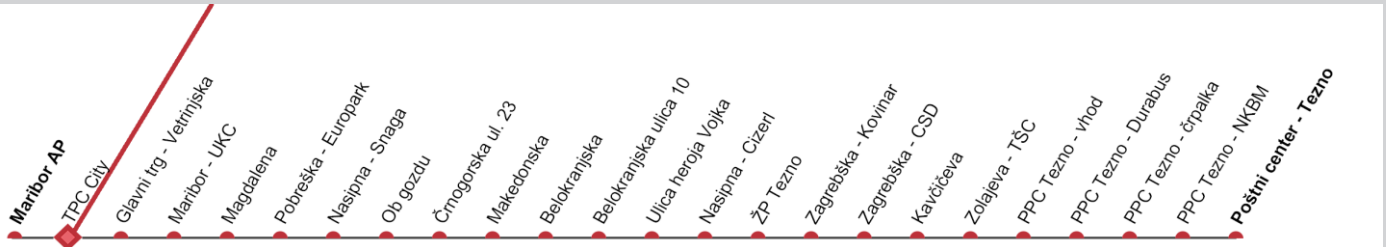

Linija 13

SMER VOŽNJE →

Velja od 26. 06. 2024

V SMERI ⌚		04	05	06	07	08	09	10	11	12	13	14	15	16	17	18	19	20	21	22	23	
DELAVNIK	Belokranjska		29	29	29	29	29	29	29	29	29	44	44	44	44	44	29	19	34			
	Poštni center - Tezno		29	29	29	29	29	29	29	29	29	44	44	44	44					34		
V SMERI ⌚		04	05	06	07	08	09	10	11	12	13	14	15	16	17	18	19	20	21	22	23	
SOBOTA	Belokranjska			03 43		03	23	43		03	23	03										
	Poštni center - Tezno																					
V SMERI ⌚		04	05	06	07	08	09	10	11	12	13	14	15	16	17	18	19	20	21	22	23	
NEDELJA	Belokranjska																					
	Poštni center - Tezno																					

Predvideni časi odhodov so informativnega značaja. / All times are approximate.

Vozila so prilagojena potrebam gibalno oviranih oseb. / Adapting vehicles for people with disabilities.