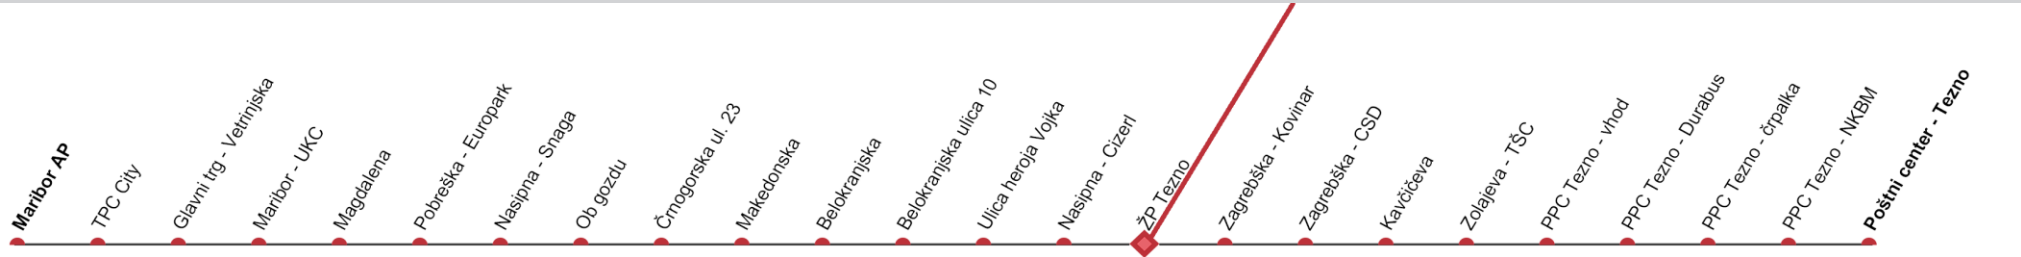

Linija 13

SMER VOŽNJE →

Velja od 26. 06. 2024

DELAVNIK		V SMERI	04	05	06	07	08	09	10	11	12	13	14	15	16	17	18	19	20	21	22	23	
DELAVNIK	Belokranjska																						
	Poštni center - Tezno		46	46	46	46	46	46	46	46	46	46		01	01	01	01				51		
SOBOTA		V SMERI	04	05	06	07	08	09	10	11	12	13	14	15	16	17	18	19	20	21	22	23	
SOBOTA	Belokranjska																						
	Poštni center - Tezno																						
NEDELJA		V SMERI	04	05	06	07	08	09	10	11	12	13	14	15	16	17	18	19	20	21	22	23	
NEDELJA	Belokranjska																						
	Poštni center - Tezno																						

Predvideni časi odhodov so informativnega značaja. / All times are approximate.
Vozila so prilagojena potrebam gibalno oviranih oseb. / Adapting vehicles for people with disabilities.