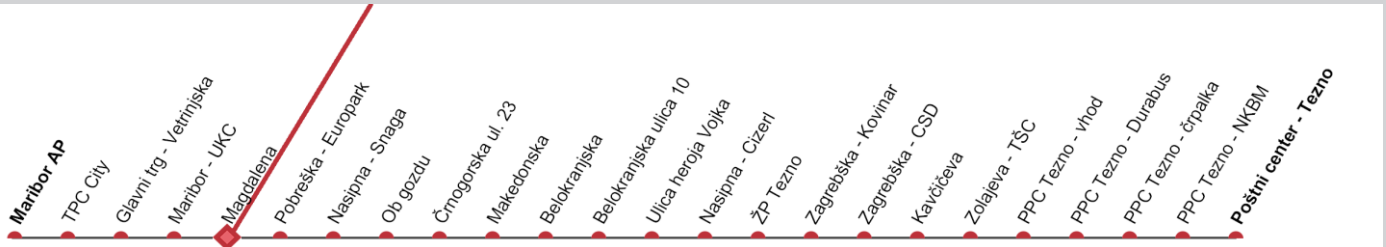

Magdalena

Linija 13

SMER VOŽNJE →

Velja od 26. 06. 2024

V SMERI		04	05	06	07	08	09	10	11	12	13	14	15	16	17	18	19	20	21	22	23	
DELAVNIK	Belokranjska		35	35	35	35	35	35	35	35	35	50	50	50	50	50	35	25	40			
	Poštni center - Tezno		35	35	35	35	35	35	35	35	35	50	50	50	50					40		
V SMERI		04	05	06	07	08	09	10	11	12	13	14	15	16	17	18	19	20	21	22	23	
SOBOTA	Belokranjska			08 48		08	28	48		08	28	08										
	Poštni center - Tezno																					
V SMERI		04	05	06	07	08	09	10	11	12	13	14	15	16	17	18	19	20	21	22	23	
NEDELJA	Belokranjska																					
	Poštni center - Tezno																					

Predvideni časi odhodov so informativnega značaja. / All times are approximate.

Vozila so prilagojena potrebam gibalno oviranih oseb. / Adapting vehicles for people with disabilities.