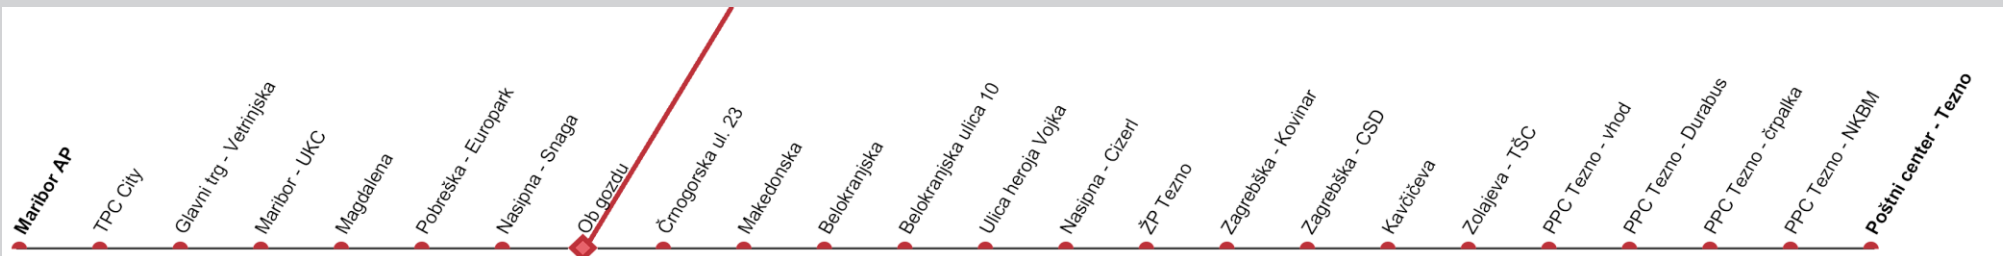

Ob gozdu

Linija 13

SMER VOŽNJE →

Velja od 26. 06. 2024

DELAVNIK		V SMERI	04	05	06	07	08	09	10	11	12	13	14	15	16	17	18	19	20	21	22	23
DELAVNIK	Belokranjska			41	41	41	41	41	41	41	41	41	56	56	56	56	56	41	31	46		
	Poštni center - Tezno			41	41	41	41	41	41	41	41	41	56	56	56	56				46		
SOBOTA		V SMERI	04	05	06	07	08	09	10	11	12	13	14	15	16	17	18	19	20	21	22	23
SOBOTA	Belokranjska				14 54		14	34	54		14	34	14									
	Poštni center - Tezno																					
NEDELJA		V SMERI	04	05	06	07	08	09	10	11	12	13	14	15	16	17	18	19	20	21	22	23
NEDELJA	Belokranjska																					
	Poštni center - Tezno																					

Predvideni časi odhodov so informativnega značaja. / All times are approximate.
Vozila so prilagojena potrebam gibalno oviranih oseb. / Adapting vehicles for people with disabilities.