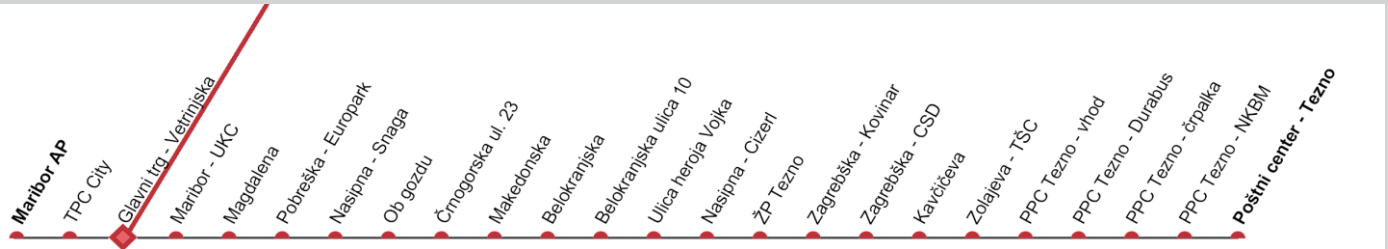

Glavni trg - Vetrinjska

Linija 13

SMER VOŽNJE →

Velja od 26. 06. 2024

V SMERI		04	05	06	07	08	09	10	11	12	13	14	15	16	17	18	19	20	21	22	23		
DELAVNIK	Belokranjska		31	31	31	31	31	31	31	31	31	46	46	46	46	46	31	21	36				
	Poštni center - Tezno		31	31	31	31	31	31	31	31	31	46	46	46	46					36			
V SMERI		04	05	06	07	08	09	10	11	12	13	14	15	16	17	18	19	20	21	22	23		
SOBOTA	Belokranjska			05 45		05	25	45		05	25	05											
	Poštni center - Tezno																						
V SMERI		04	05	06	07	08	09	10	11	12	13	14	15	16	17	18	19	20	21	22	23		
NEDELJA	Belokranjska																						
	Poštni center - Tezno																						

Predvideni časi odhodov so informativnega značaja. / All times are approximate.

Vozila so prilagojena potrebam gibalno oviranih oseb. / Adapting vehicles for people with disabilities.