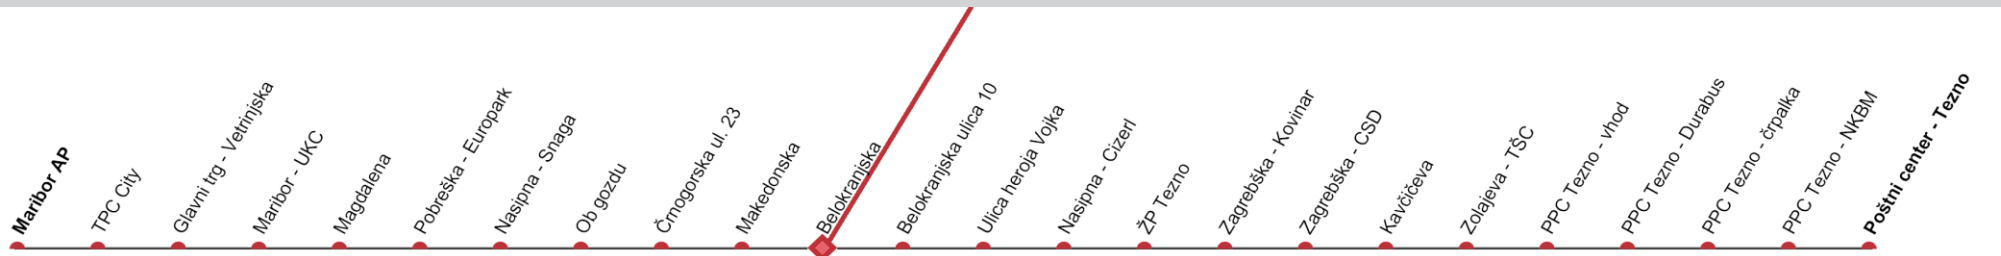

Belokranjska

Linija 13

SMER VOŽNJE →

Velja od 26. 06. 2024

V SMERI		04	05	06	07	08	09	10	11	12	13	14	15	16	17	18	19	20	21	22	23
DELAVNIK	Poštni center - Tezno		43	43	43	43	43	43	43	43	43	58	58	58	58				48		
SOBOTA	Poštni center - Tezno																				
NEDELJA	Poštni center - Tezno																				

Predvideni časi odhodov so informativnega značaja. / All times are approximate.
Vozila so prilagojena potrebam gibalno oviranih oseb. / Adapting vehicles for people with disabilities.