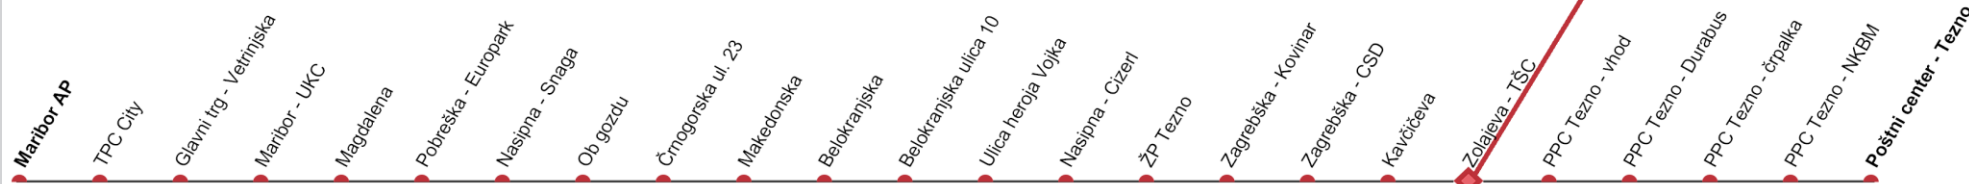

Zolajeva - TŠC

Linija 13

SMER VOŽNJE →

Velja od 26. 06. 2024

DELAVNIK		V SMERI	04	05	06	07	08	09	10	11	12	13	14	15	16	17	18	19	20	21	22	23
DELAVNIK	Belokranjska																					
	Poštni center - Tezno		50	50	50	50	50	50	50	50	50		05	05	05	05				55		
SOBOTA		V SMERI	04	05	06	07	08	09	10	11	12	13	14	15	16	17	18	19	20	21	22	23
SOBOTA	Belokranjska																					
	Poštni center - Tezno																					
NEDELJA		V SMERI	04	05	06	07	08	09	10	11	12	13	14	15	16	17	18	19	20	21	22	23
NEDELJA	Belokranjska																					
	Poštni center - Tezno																					

Predvideni časi odhodov so informativnega značaja. / All times are approximate.
Vozila so prilagojena potrebam gibalno oviranih oseb. / Adapting vehicles for people with disabilities.