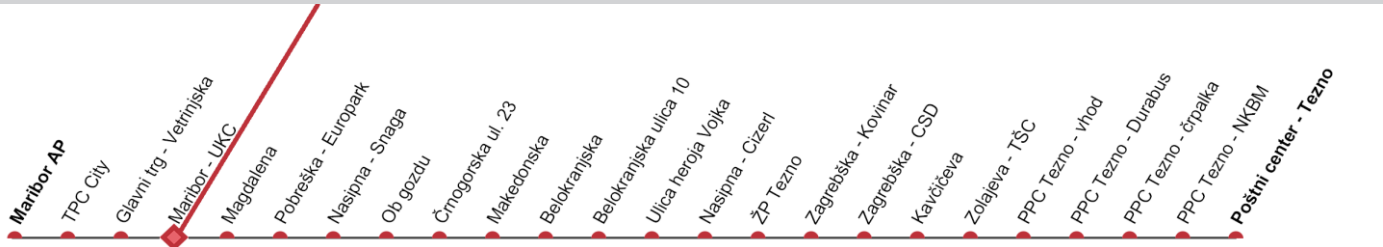

Linija 13

SMER VOŽNJE →

Velja od 26. 06. 2024

V SMERI		04	05	06	07	08	09	10	11	12	13	14	15	16	17	18	19	20	21	22	23	
DELAVNIK	Belokranjska		34	34	34	34	34	34	34	34	34	49	49	49	49	49	34	24	39			
	Poštni center - Tezno		34	34	34	34	34	34	34	34	34	49	49	49	49					39		
V SMERI		04	05	06	07	08	09	10	11	12	13	14	15	16	17	18	19	20	21	22	23	
SOBOTA	Belokranjska			07 47		07	27	47		07	27	07										
	Poštni center - Tezno																					
V SMERI		04	05	06	07	08	09	10	11	12	13	14	15	16	17	18	19	20	21	22	23	
NEDELJA	Belokranjska																					
	Poštni center - Tezno																					

Predvideni časi odhodov so informativnega značaja. / All times are approximate.

Vozila so prilagojena potrebam gibalno oviranih oseb. / Adapting vehicles for people with disabilities.