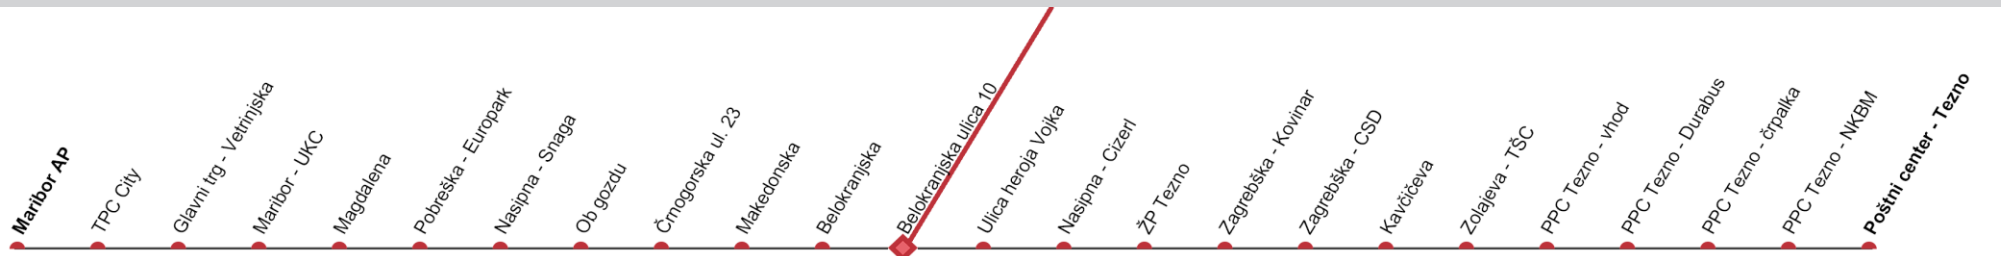

Belokranjska ulica 10

Linija 13

SMER VOŽNJE →

Velja od 26. 06. 2024

Linija 13		04	05	06	07	08	09	10	11	12	13	14	15	16	17	18	19	20	21	22	23
DELAVNIK	V SMERI	04	05	06	07	08	09	10	11	12	13	14	15	16	17	18	19	20	21	22	23
	Belokranjska																01 46	36			
	Poštni center - Tezno		44	44	44	44	44	44	44	44	44	59	59	59	59				49		
SOBOTA	V SMERI	04	05	06	07	08	09	10	11	12	13	14	15	16	17	18	19	20	21	22	23
	Belokranjska			19 59		19	39	59		19	39	19									
	Poštni center - Tezno																				
NEDELJA	V SMERI	04	05	06	07	08	09	10	11	12	13	14	15	16	17	18	19	20	21	22	23
	Belokranjska																				
	Poštni center - Tezno																				

Predvideni časi odhodov so informativnega značaja. / All times are approximate.
Vozila so prilagojena potrebam gibalno oviranih oseb. / Adapting vehicles for people with disabilities.