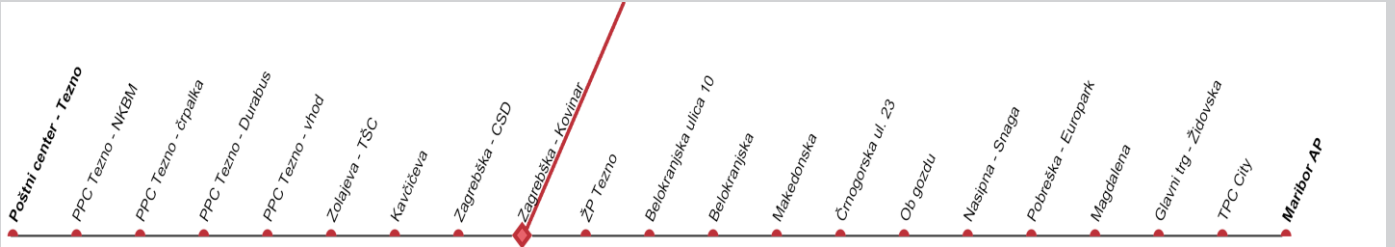

SMER VOŽNJE →

Velja od 26. 06. 2024

DELAVNIK		V SMERI	04	05	06	07	08	09	10	11	12	13	14	15	16	17	18	19	20	21	22	23
		Maribor AP		02	02	02	02	02	02	02	02	02	17	17	17	17	17				17	
SOBOTA		V SMERI	04	05	06	07	08	09	10	11	12	13	14	15	16	17	18	19	20	21	22	23
		Maribor AP																				
NEDELJA		V SMERI	04	05	06	07	08	09	10	11	12	13	14	15	16	17	18	19	20	21	22	23
		Maribor AP																				

Linija 13

SMER VOŽNJE →

Velja od 26. 06. 2024

		04	05	06	07	08	09	10	11	12	13	14	15	16	17	18	19	20	21	22	23	
DELAVNIK	V SMERI 🕒																					
	Maribor AP		03	03	03	03	03	03	03	03	03	18	18	18	18	18					18	
SOBOTA	V SMERI 🕒																					
	Maribor AP																					
NEDELJA	V SMERI 🕒																					
	Maribor AP																					