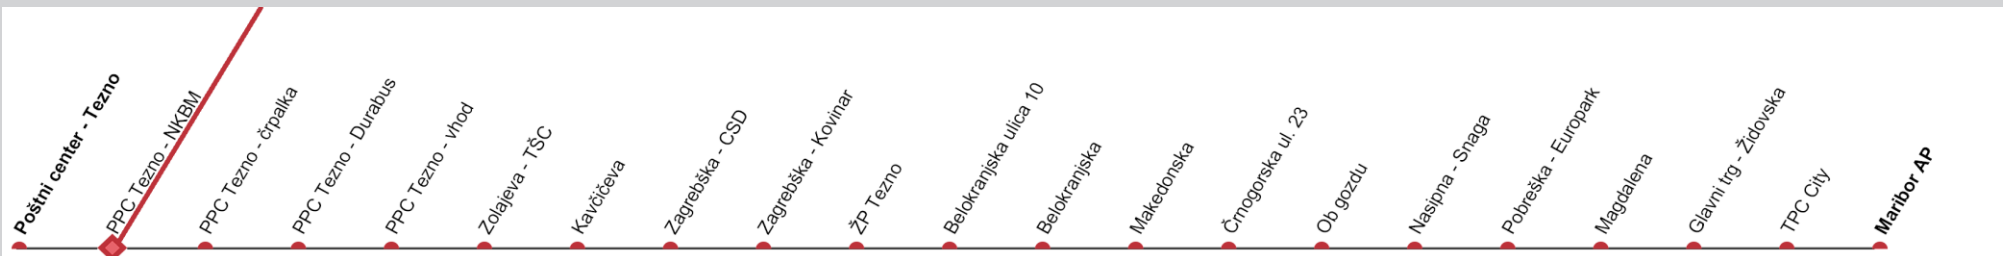

Poštni center - Tezno

Linija 13

SMER VOŽNJE →

Velja od 26. 06. 2024

DELAVNIK		04	05	06	07	08	09	10	11	12	13	14	15	16	17	18	19	20	21	22	23
V SMERI	Maribor AP	55	55	55	55	55	55	55	55	55		10	10	10	10	10				10	
SOBOTA		04	05	06	07	08	09	10	11	12	13	14	15	16	17	18	19	20	21	22	23
V SMERI	Maribor AP																				
NEDELJA		04	05	06	07	08	09	10	11	12	13	14	15	16	17	18	19	20	21	22	23
V SMERI	Maribor AP																				

Linija 13

SMER VOŽNJE →

Velja od 26. 06. 2024

DELAVNIK		V SMERI	04	05	06	07	08	09	10	11	12	13	14	15	16	17	18	19	20	21	22	23
		Maribor AP	56	56	56	56	56	56	56	56	56		11	11	11	11	11				11	
SOBOTA		V SMERI	04	05	06	07	08	09	10	11	12	13	14	15	16	17	18	19	20	21	22	23
		Maribor AP																				
NEDELJA		V SMERI	04	05	06	07	08	09	10	11	12	13	14	15	16	17	18	19	20	21	22	23
		Maribor AP																				