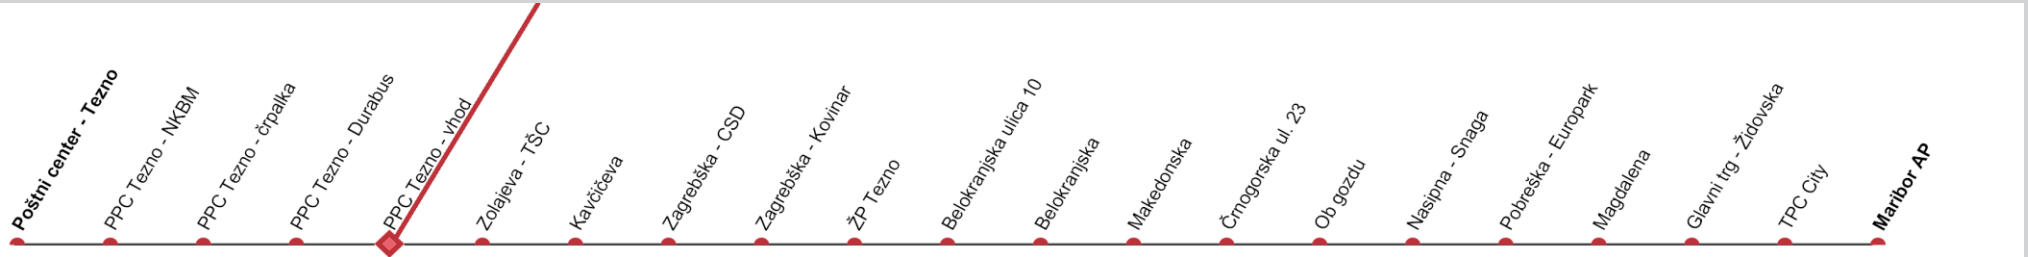

Linija 13

SMER VOŽNJE →

Velja od 26. 06. 2024

DELAVNİK		V SMERI	04	05	06	07	08	09	10	11	12	13	14	15	16	17	18	19	20	21	22	23
DELAVNİK	Maribor AP		58	58	58	58	58	58	58	58	58		13	13	13	13	13				13	
SOBOTA		V SMERI	04	05	06	07	08	09	10	11	12	13	14	15	16	17	18	19	20	21	22	23
SOBOTA	Maribor AP																					
NEDELJA		V SMERI	04	05	06	07	08	09	10	11	12	13	14	15	16	17	18	19	20	21	22	23
NEDELJA	Maribor AP																					

Linija 13

SMER VOŽNJE →

Velja od 26. 06. 2024

V SMERI		04	05	06	07	08	09	10	11	12	13	14	15	16	17	18	19	20	21	22	23
DELAVNIK	Maribor AP	59	59	59	59	59	59	59	59	59		14	14	14	14	14				14	
SOBOTA	V SMERI	04	05	06	07	08	09	10	11	12	13	14	15	16	17	18	19	20	21	22	23
	Maribor AP																				
NEDELJA	V SMERI	04	05	06	07	08	09	10	11	12	13	14	15	16	17	18	19	20	21	22	23
	Maribor AP																				