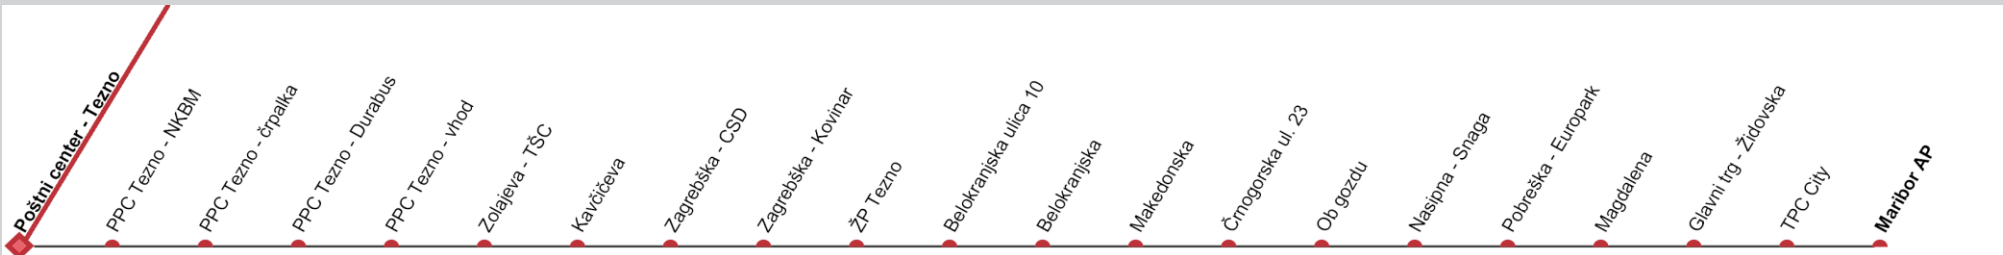

Poštni center - Tezno

Linija 13

SMER VOŽNJE →

Velja od 26. 06. 2024

DELAVNIK		04	05	06	07	08	09	10	11	12	13	14	15	16	17	18	19	20	21	22	23
V SMERI	Maribor AP	55	55	55	55	55	55	55	55	55		10	10	10	10	10				10	
SOBOTA		04	05	06	07	08	09	10	11	12	13	14	15	16	17	18	19	20	21	22	23
V SMERI	Maribor AP																				
NEDELJA		04	05	06	07	08	09	10	11	12	13	14	15	16	17	18	19	20	21	22	23
V SMERI	Maribor AP																				

Linija 13

SMER VOŽNJE →

Velja od 26. 06. 2024

DELAVNIK		V SMERI	04	05	06	07	08	09	10	11	12	13	14	15	16	17	18	19	20	21	22	23
		Maribor AP	56	56	56	56	56	56	56	56	56		11	11	11	11	11				11	
SOBOTA		V SMERI	04	05	06	07	08	09	10	11	12	13	14	15	16	17	18	19	20	21	22	23
		Maribor AP																				
NEDELJA		V SMERI	04	05	06	07	08	09	10	11	12	13	14	15	16	17	18	19	20	21	22	23
		Maribor AP																				