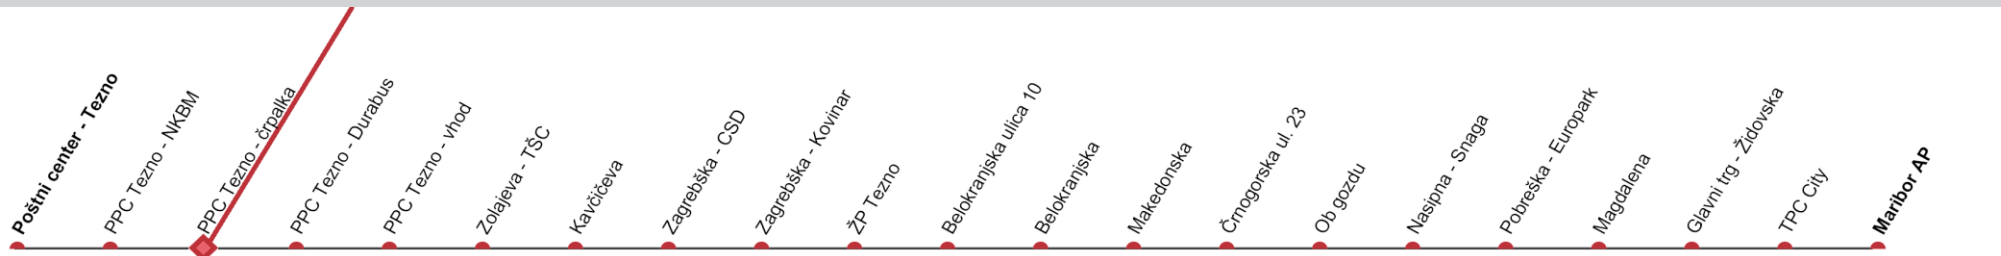

Linija 13

SMER VOŽNJE →

Velja od 26. 06. 2024

DELAVNIK		V SMERI	04	05	06	07	08	09	10	11	12	13	14	15	16	17	18	19	20	21	22	23
		Maribor AP	56	56	56	56	56	56	56	56	56		11	11	11	11	11				11	
SOBOTA		V SMERI	04	05	06	07	08	09	10	11	12	13	14	15	16	17	18	19	20	21	22	23
		Maribor AP																				
NEDELJA		V SMERI	04	05	06	07	08	09	10	11	12	13	14	15	16	17	18	19	20	21	22	23
		Maribor AP																				

Linija 13

SMER VOŽNJE →

Velja od 26. 06. 2024

V SMERI		04	05	06	07	08	09	10	11	12	13	14	15	16	17	18	19	20	21	22	23	
DELAVNIK	Maribor AP	57	57	57	57	57	57	57	57	57		12	12	12	12	12				12		
SOBOTA	Maribor AP																					
NEDELJA	Maribor AP																					