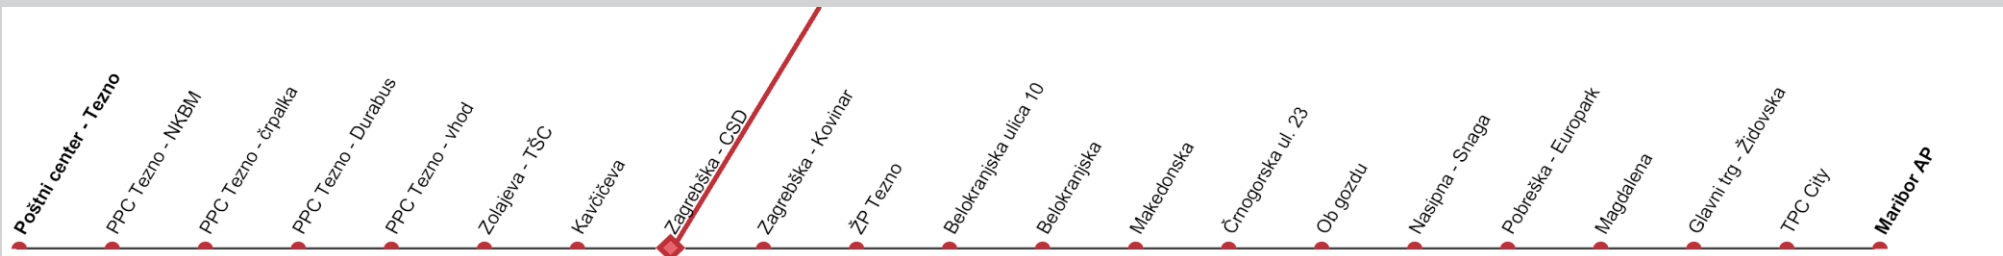

Zagreška - CSD

Linija 13

SMER VOŽNJE →

Velja od 26. 06. 2024

DELAVNIK		V SMERI	04	05	06	07	08	09	10	11	12	13	14	15	16	17	18	19	20	21	22	23
		Maribor AP		02	02	02	02	02	02	02	02	02	17	17	17	17	17				17	
SOBOTA		V SMERI	04	05	06	07	08	09	10	11	12	13	14	15	16	17	18	19	20	21	22	23
		Maribor AP																				
NEDELJA		V SMERI	04	05	06	07	08	09	10	11	12	13	14	15	16	17	18	19	20	21	22	23
		Maribor AP																				

Predvideni časi odhodov so informativnega značaja. / All times are approximate.
Vozila so prilagojena potrebam gibalno oviranih oseb. / Adapting vehicles for people with disabilities.