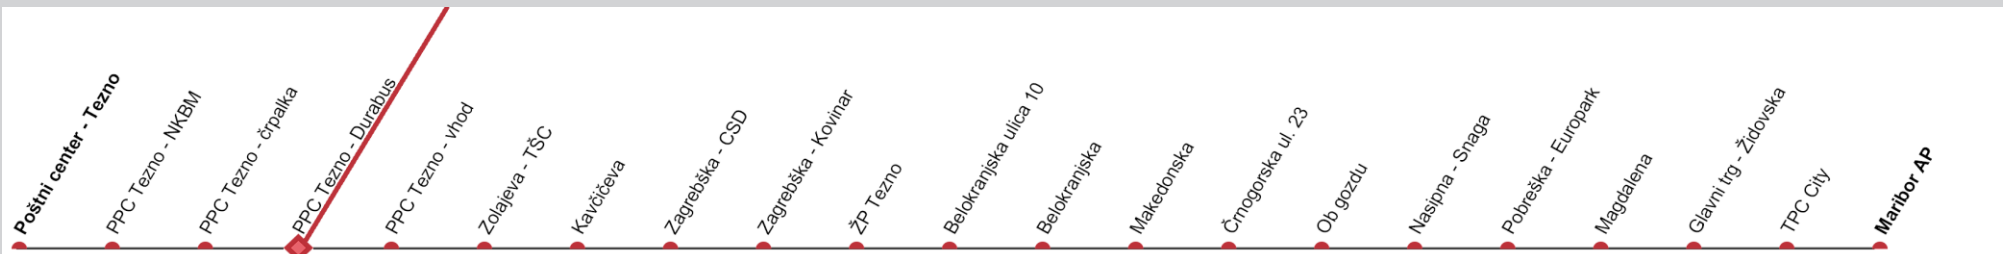

Linija 13

SMER VOŽNJE →

Velja od 26. 06. 2024

V SMERI		04	05	06	07	08	09	10	11	12	13	14	15	16	17	18	19	20	21	22	23	
DELAVNIK	Maribor AP	57	57	57	57	57	57	57	57	57		12	12	12	12	12				12		
SOBOTA	Maribor AP																					
NEDELJA	Maribor AP																					

Linija 13

SMER VOŽNJE →

Velja od 26. 06. 2024

DELAVNİK		V SMERI	04	05	06	07	08	09	10	11	12	13	14	15	16	17	18	19	20	21	22	23
DELAVNİK	Maribor AP		58	58	58	58	58	58	58	58	58		13	13	13	13	13				13	
SOBOTA		V SMERI	04	05	06	07	08	09	10	11	12	13	14	15	16	17	18	19	20	21	22	23
SOBOTA	Maribor AP																					
NEDELJA		V SMERI	04	05	06	07	08	09	10	11	12	13	14	15	16	17	18	19	20	21	22	23
NEDELJA	Maribor AP																					