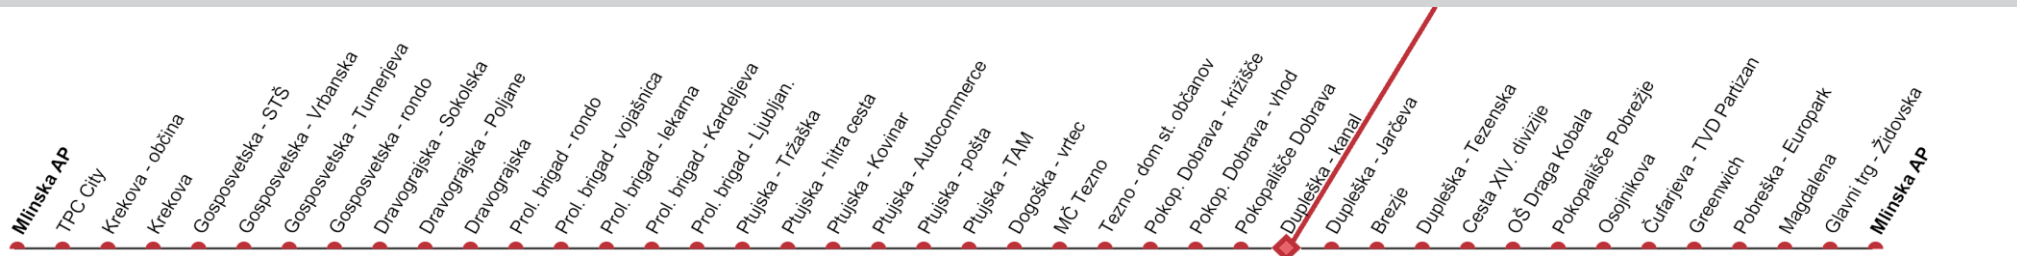

Dupleška - kanal

Linija 12

SMER VOŽNJE →

Velja od 26. 06. 2024

DELAVNIK		04	05	06	07	08	09	10	11	12	13	14	15	16	17	18	19	20	21	22	23
V SMERI	Pokopališče Dobrava																				
	Mlinška AP		21 56	31	06 41	21	01 41	21	01 41	21	01 41	21	01 41	21	01 41	21	01 41	21	01 41	43	
SOBOTA		04	05	06	07	08	09	10	11	12	13	14	15	16	17	18	19	20	21	22	23
V SMERI	Pokopališče Dobrava																				
	Mlinška AP			16 56	36	16 56	36	16 56	36	16 56	36	56		16	36	56		16	36		
NEDELJA		04	05	06	07	08	09	10	11	12	13	14	15	16	17	18	19	20	21	22	23
V SMERI	Pokopališče Dobrava																				
	Mlinška AP			41	51		11	31	51		11	31	51		11	31	51		11		

Predvideni časi odhodov so informativnega značaja. / All times are approximate.
Vozila so prilagojena potrebam gibalno oviranih oseb. / Adapting vehicles for people with disabilities.