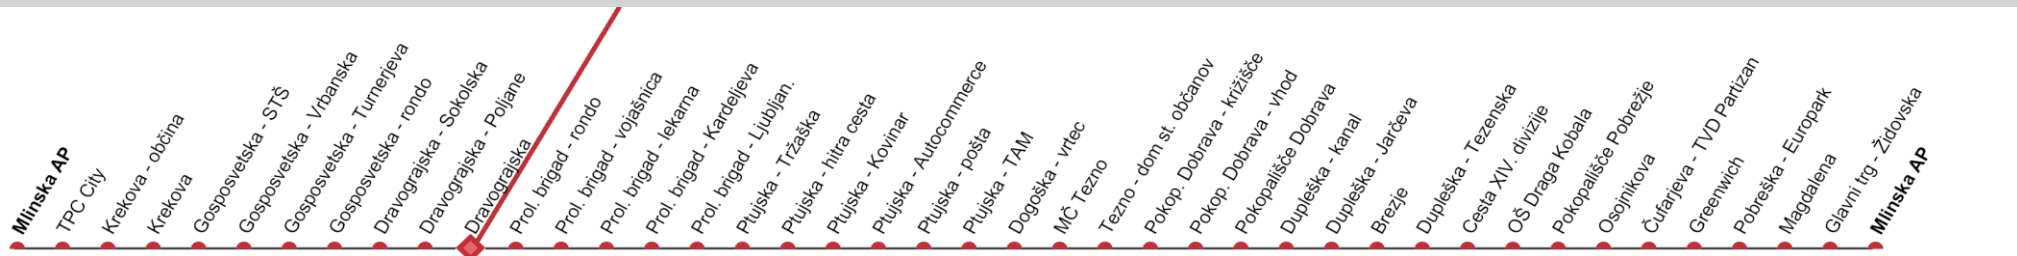

Dravograjška

Linija 12

SMER VOŽNJE →

Velja od 26. 06. 2024

V SMERI		04	05	06	07	08	09	10	11	12	13	14	15	16	17	18	19	20	21	22	23
DELAVNIK	Pokopališče Dobrava		33	07 43	17 58	38	17 58	38	18 58	38	18 58	38	18 58	38	18 58	38	18 58	38	18	22	
	Mlinška AP		33	07 43	17 58	38	17 58	38	18 58	38	18 58	38	18 58	38	18 58	38	18 58	38	18	22	
V SMERI		04	05	06	07	08	09	10	11	12	13	14	15	16	17	18	19	20	21	22	23
SOBOTA	Pokopališče Dobrava		52	32	12 52	32	12 52	32	12 52	32	12	32	52		12	32	52			12	
	Mlinška AP		52	32	12 52	32	12 52	32	12 52	32	12	32	52		12	32	52			12	
V SMERI		04	05	06	07	08	09	10	11	12	13	14	15	16	17	18	19	20	21	22	23
NEDELJA	Pokopališče Dobrava				27	47		07	27	47		07	27	47		07	27	47			
	Mlinška AP				27	47		07	27	47		07	27	47		07	27	47			

Predvideni časi odhodov so informativnega značaja. / All times are approximate.

Vozila so prilagojena potrebam gibalno oviranih oseb. / Adapting vehicles for people with disabilities.