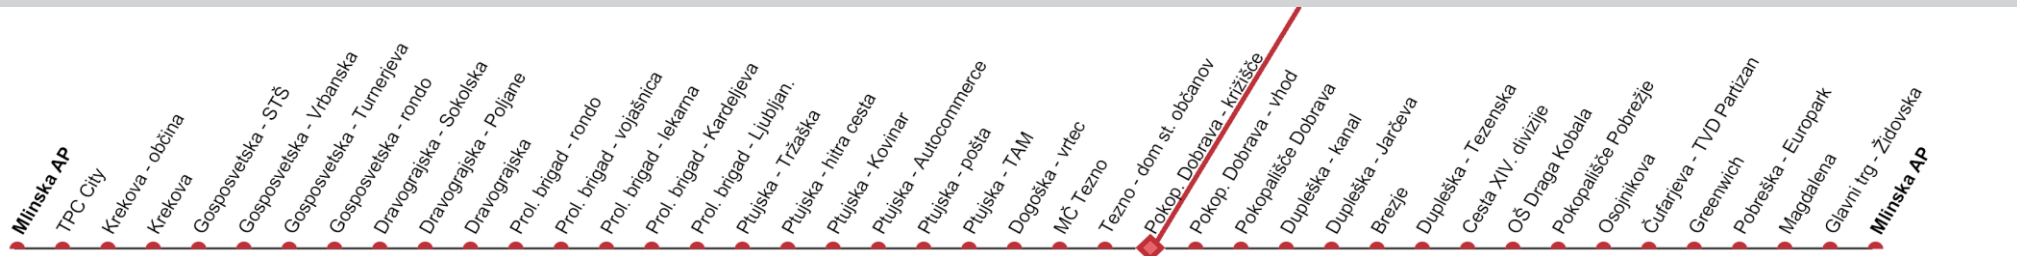

Pokop. Dobrava - križišče

Linija 12

SMER VOŽNJE →

Velja od 26. 06. 2024

Linija 12		04	05	06	07	08	09	10	11	12	13	14	15	16	17	18	19	20	21	22	23	
DELAVNIK	V SMERI																					
	Pokopališče Dobrava		51	25	01 35	16 56	35	16 56	36	16 56	36	16 56	36	16 56	36	16 56	36	16 56	36	40		
	Mlinska AP		51	25	01 35	16 56	35	16 56	36	16 56	36	16 56	36	16 56	36	16 56	36	16 56	36	40		
SOBOTA	V SMERI																					
	Pokopališče Dobrava			10 50	30	10 50	30	10 50	30	10 50	30	50		10	30	50			10	30		
	Mlinska AP			10 50	30	10 50	30	10 50	30	10 50	30	50		10	30	50			10	30		
NEDELJA	V SMERI																					
	Pokopališče Dobrava				45		05	25	45		05	25	45		05	25	45			05		
	Mlinska AP				45		05	25	45		05	25	45		05	25	45			05		

Predvideni časi odhodov so informativnega značaja. / All times are approximate.
Vozila so prilagojena potrebam gibalno oviranih oseb. / Adapting vehicles for people with disabilities.