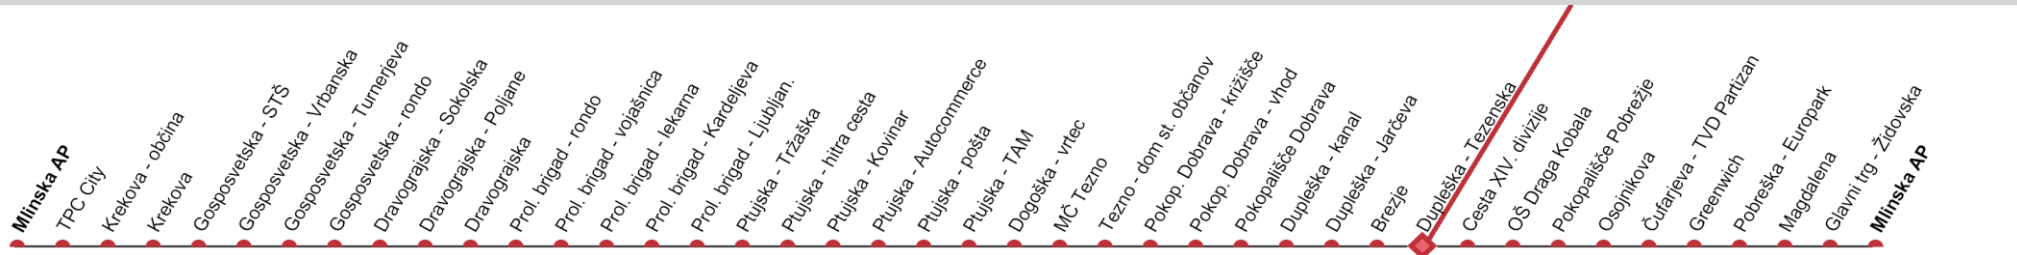

Dupleška - Tezenska

Linija 12

SMER VOŽNJE →

Velja od 26. 06. 2024

DELAVNIK		04	05	06	07	08	09	10	11	12	13	14	15	16	17	18	19	20	21	22	23
V SMERI	Pokopališče Dobrava																				
	Mlinška AP		24 59	34	09 44	24	04 44	24	04 44	24	04 44	24	04 44	24	04 44	24	04 44	24	04 44	46	
SOBOTA		04	05	06	07	08	09	10	11	12	13	14	15	16	17	18	19	20	21	22	23
V SMERI	Pokopališče Dobrava																				
	Mlinška AP			19 59	39	19 59	39	19 59	39	19 59	39	59		19	39	59		19	39		
NEDELJA		04	05	06	07	08	09	10	11	12	13	14	15	16	17	18	19	20	21	22	23
V SMERI	Pokopališče Dobrava																				
	Mlinška AP			44	54		14	34	54		14	34	54		14	34	54		14		

Predvideni časi odhodov so informativnega značaja. / All times are approximate.
Vozila so prilagojena potrebam gibalno oviranih oseb. / Adapting vehicles for people with disabilities.