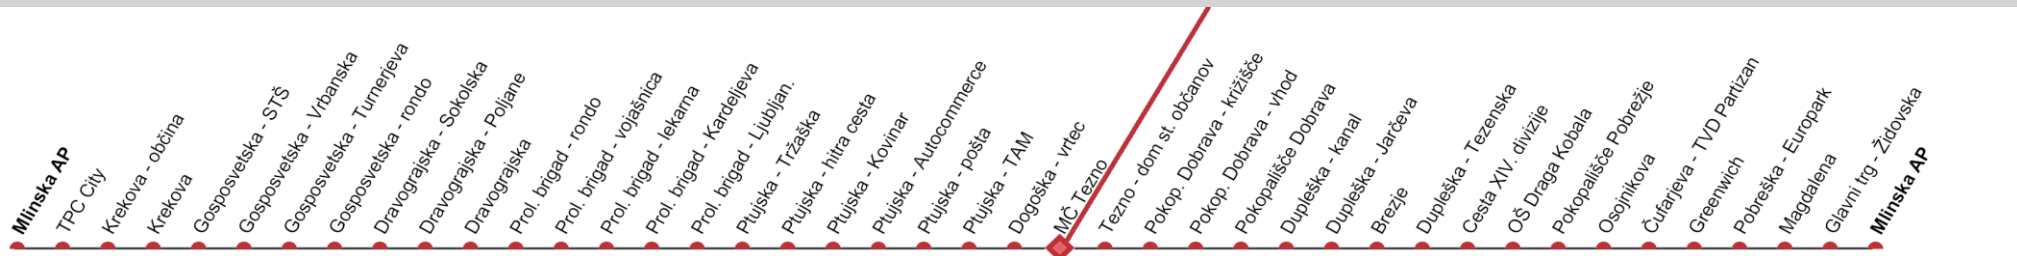

Linija 12

SMER VOŽNJE →

Velja od 26. 06. 2024

Linija 12		04	05	06	07	08	09	10	11	12	13	14	15	16	17	18	19	20	21	22	23
DELAVNIK	V SMERI																				
	Pokopališče Dobrava		49	23 59	33	14 54	33	14 54	34	14 54	34	14 54	34	14 54	34	14 54	34	14 54	34	14 54	38
	Mlinska AP		49	23 59	33	14 54	33	14 54	34	14 54	34	14 54	34	14 54	34	14 54	34	14 54	34	14 54	38
SOBOTA	V SMERI																				
	Pokopališče Dobrava			08 48	28	08 48	28	08 48	28	08 48	28	48		08	28	48		08	28		
	Mlinska AP			08 48	28	08 48	28	08 48	28	08 48	28	48		08	28	48		08	28		
NEDELJA	V SMERI																				
	Pokopališče Dobrava				43		03	23	43		03	23	43		03	23	43		03		
	Mlinska AP				43		03	23	43		03	23	43		03	23	43		03		

Predvideni časi odhodov so informativnega značaja. / All times are approximate.
Vozila so prilagojena potrebam gibalno oviranih oseb. / Adapting vehicles for people with disabilities.