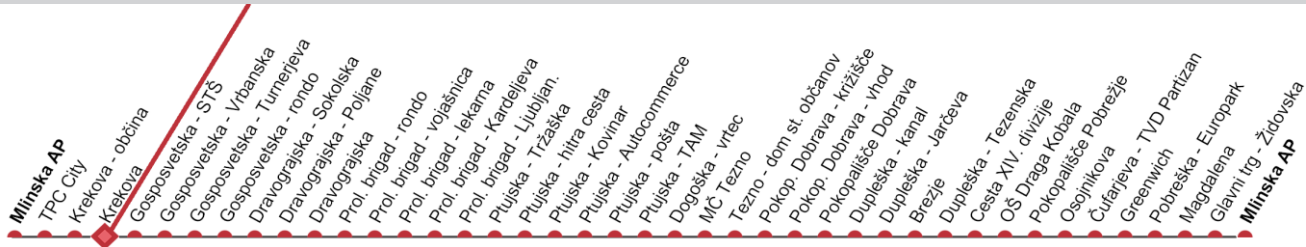

Linija 12

SMER VOŽNJE →

Velja od 26. 06. 2024

V SMERI		04	05	06	07	08	09	10	11	12	13	14	15	16	17	18	19	20	21	22	23
DELAVNIK	Pokopališče Dobrava		24 58	34	08 49	29	08 49	29	09 49	29	09 49	29	09 49	29	09 49	29	09 49	29	09 13		
	Mlinska AP		24 58	34	08 49	29	08 49	29	09 49	29	09 49	29	09 49	29	09 49	29	09 49	29	09 13		
	V SMERI	04	05	06	07	08	09	10	11	12	13	14	15	16	17	18	19	20	21	22	23
SOBOTA	Pokopališče Dobrava		43	23	03 43	23	03 43	23	03 43	23	03	23	43		03	23	43		03		
	Mlinska AP		43	23	03 43	23	03 43	23	03 43	23	03	23	43		03	23	43		03		
NEDELJA	V SMERI	04	05	06	07	08	09	10	11	12	13	14	15	16	17	18	19	20	21	22	23
	Pokopališče Dobrava				18	38	58		18	38	58		18	38	58		18	38			
	Mlinska AP				18	38	58		18	38	58		18	38	58		18	38			

Predvideni časi odhodov so informativnega značaja. / All times are approximate.

Vozila so prilagojena potrebam gibalno oviranih oseb. / Adapting vehicles for people with disabilities.