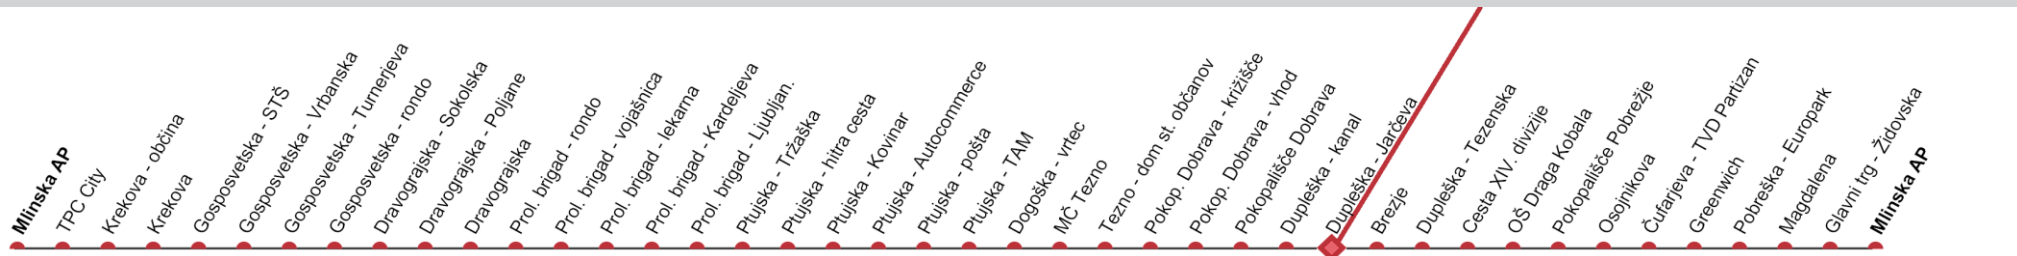

Dupleška - Jarčeva

Linija 12

SMER VOŽNJE →

Velja od 26. 06. 2024

Linija 12		04	05	06	07	08	09	10	11	12	13	14	15	16	17	18	19	20	21	22	23	
DELAVNIK	V SMERI																					
	Pokopališče Dobrava																					
	Mlinška AP		22 57	32	07 42	22	02 42	22	02 42	22	02 42	22	02 42	22	02 42	22	02 42	22	02 42	44		
SOBOTA	V SMERI																					
	Pokopališče Dobrava																					
	Mlinška AP			17 57	37	17 57	37	17 57	37	17 57	37	57		17	37	57			17	37		
NEDELJA	V SMERI																					
	Pokopališče Dobrava																					
	Mlinška AP			42	52		12	32	52		12	32	52		12	32	52		12			

Predvideni časi odhodov so informativnega značaja. / All times are approximate.
Vozila so prilagojena potrebam gibalno oviranih oseb. / Adapting vehicles for people with disabilities.