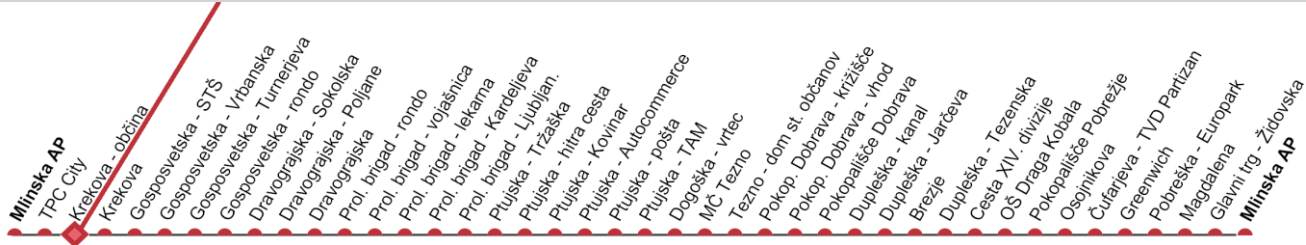

Linija 12

SMER VOŽNJE →

Velja od 26. 06. 2024

V SMERI		04	05	06	07	08	09	10	11	12	13	14	15	16	17	18	19	20	21	22	23
DELAVNIK	Pokopališče Dobrava		22 57	32	07 47	27	07 47	27	07 47	27	07 47	27	07 47	27	07 47	27	07 47	27	07	12	
	Mlinska AP		22 57	32	07 47	27	07 47	27	07 47	27	07 47	27	07 47	27	07 47	27	07 47	27	07	12	
	V SMERI	04	05	06	07	08	09	10	11	12	13	14	15	16	17	18	19	20	21	22	23
SOBOTA	Pokopališče Dobrava		42	22	02 42	22	02 42	22	02 42	22	02	22	42		02	22	42		02		
	Mlinska AP		42	22	02 42	22	02 42	22	02 42	22	02	22	42		02	22	42		02		
NEDELJA	V SMERI	04	05	06	07	08	09	10	11	12	13	14	15	16	17	18	19	20	21	22	23
	Pokopališče Dobrava				17 37	57		17 37	57		17 37	57		17 37	57		17 37				
	Mlinska AP				17 37	57		17 37	57		17 37	57		17 37	57		17 37				

Predvideni časi odhodov so informativnega značaja. / All times are approximate.

Vozila so prilagojena potrebam gibalno oviranih oseb. / Adapting vehicles for people with disabilities.