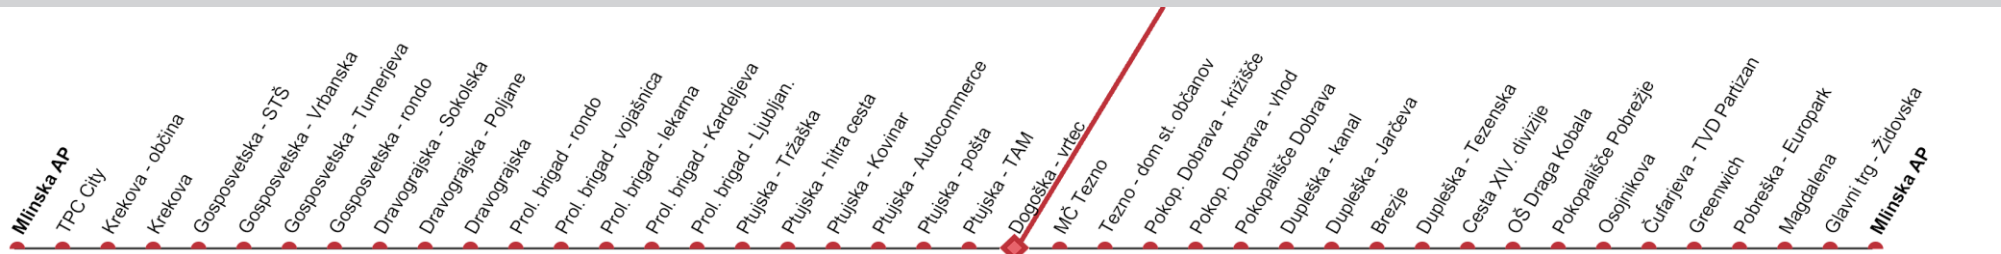

Dogoška - vrtec

Linija 12

SMER VOŽNJE →

Velja od 26. 06. 2024

V SMERI		04	05	06	07	08	09	10	11	12	13	14	15	16	17	18	19	20	21	22	23
DELAVNIK	Pokopališče Dobrava		48	22 58	32	13 53	32	13 53	33	13 53	33	13 53	33	13 53	33	13 53	33	13 53	33	37	
	Mlinška AP		48	22 58	32	13 53	32	13 53	33	13 53	33	13 53	33	13 53	33	13 53	33	13 53	33	37	
V SMERI		04	05	06	07	08	09	10	11	12	13	14	15	16	17	18	19	20	21	22	23
SOBOTA	Pokopališče Dobrava			07 47	27	07 47	27	07 47	27	07 47	27	47		07	27	47		07	27		
	Mlinška AP			07 47	27	07 47	27	07 47	27	07 47	27	47		07	27	47		07	27		
V SMERI		04	05	06	07	08	09	10	11	12	13	14	15	16	17	18	19	20	21	22	23
NEDELJA	Pokopališče Dobrava				42		02	22	42		02	22	42		02	22	42		02		
	Mlinška AP				42		02	22	42		02	22	42		02	22	42		02		

Predvideni časi odhodov so informativnega značaja. / All times are approximate.
Vozila so prilagojena potrebam gibalno oviranih oseb. / Adapting vehicles for people with disabilities.