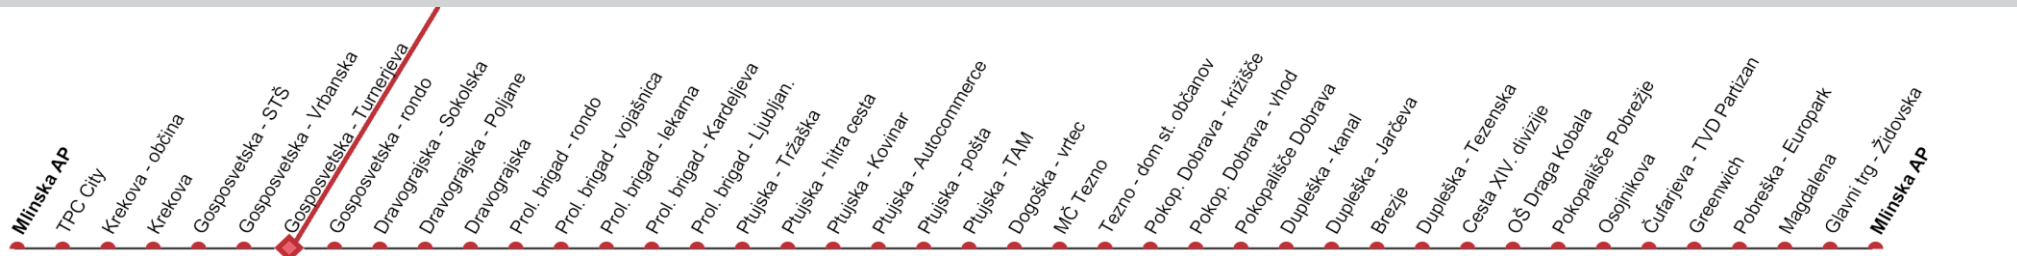

Gosposvetska - Turnerjeva

Linija 12

SMER VOŽNJE →

Velja od 26. 06. 2024

DELAVNIK		04	05	06	07	08	09	10	11	12	13	14	15	16	17	18	19	20	21	22	23
V SMERI	Pokopališče Dobrava		28	02 38	12 53	33	12 53	33	13 53	33	13 53	33	13 53	33	13 53	33	13 53	33	13	17	
	Mlinška AP		28	02 38	12 53	33	12 53	33	13 53	33	13 53	33	13 53	33	13 53	33	13 53	33	13	17	
SOBOTA		04	05	06	07	08	09	10	11	12	13	14	15	16	17	18	19	20	21	22	23
V SMERI	Pokopališče Dobrava		47	27	07 47	27	07 47	27	07 47	27	07	27	47		07	27	47		07		
	Mlinška AP		47	27	07 47	27	07 47	27	07 47	27	07	27	47		07	27	47		07		
NEDELJA		04	05	06	07	08	09	10	11	12	13	14	15	16	17	18	19	20	21	22	23
V SMERI	Pokopališče Dobrava				22	42		02	22	42		02	22	42		02	22	42			
	Mlinška AP				22	42		02	22	42		02	22	42		02	22	42			

Predvideni časi odhodov so informativnega značaja. / All times are approximate.
Vozila so prilagojena potrebam gibalno oviranih oseb. / Adapting vehicles for people with disabilities.