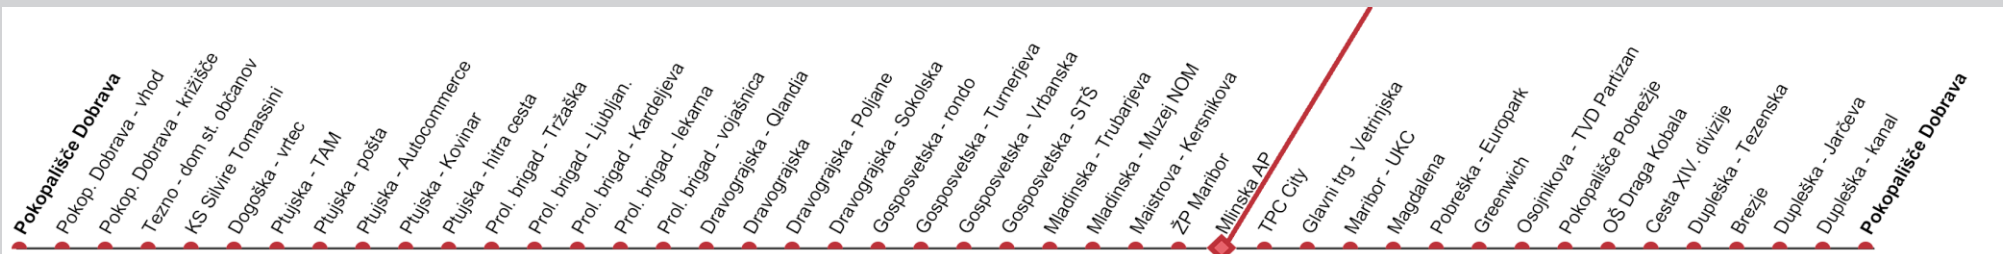

Linija 3

SMER VOŽNJE →

Velja od 01. 06. 2020

		04	05	06	07	08	09	10	11	12	13	14	15	16	17	18	19	20	21	22	23
DELAVNİK	V SMERI																				
	Pokopališče Dobrava		10 40	10 40	30	10 50	30	10 50	30	10 50	30	10 50	30	10 50	30	00 40	20 50	25	35		
SOBOTA	V SMERI																				
	Pokopališče Dobrava		10 35	20	05 50	35	20	05 50	35	20	05 50		10	30	50		10	30	40		
NEDELJA	V SMERI																				
	Pokopališče Dobrava				25	35	45	55		05	15	25	35	45	55		05	15	25		

Predvideni časi odhodov so informativnega značaja. / All times are approximate.
Vozila so prilagojena potrebam gibalno oviranih oseb. / Adapting vehicles for people with disabilities.