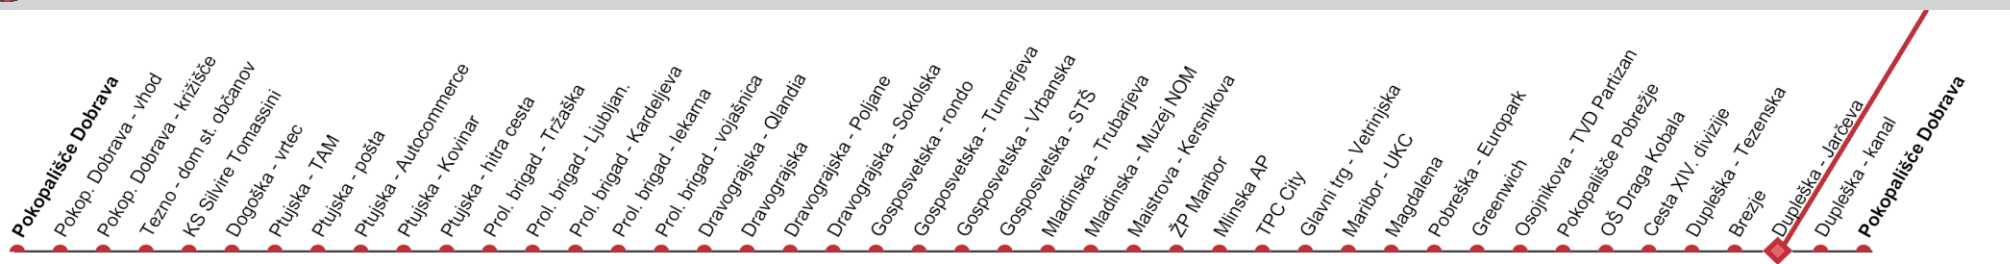

Dupleška - Jarčeva

Linija 3

SMER VOŽNJE →

Velja od 01. 06. 2020

Linija 3		04	05	06	07	08	09	10	11	12	13	14	15	16	17	18	19	20	21	22	23
DELAVNIK	V SMERI																				
	Pokopališče Dobrava		28 58	31	01 51	32	12 52	32	12 52	32	12 52	32	12 52	32	12 52	22	02 42	12 47	57		
SOBOTA	V SMERI																				
	Pokopališče Dobrava		32 57	42	27 57	12 57	42	27	12 57	42	27	12	32	52		12	32	52			02
NEDELJA	V SMERI																				
	Pokopališče Dobrava				47	57		07	17	27	37	47	57		07	17	27	36	45		

Predvideni časi odhodov so informativnega značaja. / All times are approximate.
Vozila so prilagojena potrebam gibalno oviranih oseb. / Adapting vehicles for people with disabilities.