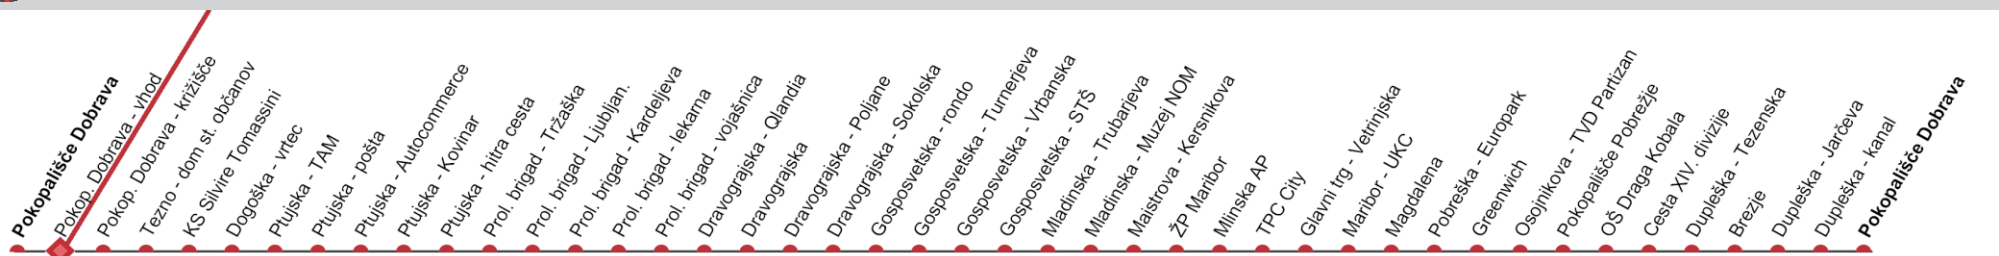

Pokop. Dobrava - vhod

Linija 3

SMER VOŽNJE →

Velja od 01. 06. 2020

Linija 3		04	05	06	07	08	09	10	11	12	13	14	15	16	17	18	19	20	21	22	23	
DELAVNİK	V SMERI ⌚																					
	Mlinska AP		01 31	01 41	21	01 41	21	01 41	21	01 41	21	01 41	21	01 41	21	01 41	11 46	16 51			11	
	Pokopališče Dobrava		01 31	01 41	21	01 41	21	01 41	21	01 41	21	01 41	21	01 41	21	01 41	11 46	51				
SOBOTA	V SMERI ⌚																					
	Mlinska AP		01 36	01 51	36	21	06 51	36	21	06 51	36	21	41		01	21	41	56				
	Pokopališče Dobrava		01 36	01 51	36	21	06 51	36	21	06 51		21	41		01	21	41	56				
NEDELJA	V SMERI ⌚																					
	Mlinska AP			41	51		01	11	21	31	41	51		01	11	21	31	41				
	Pokopališče Dobrava			41	51		01	11	21	31	41	51		01	11	21	31	41				

Predvideni časi odhodov so informativnega značaja. / All times are approximate.
Vozila so prilagojena potrebam gibalno oviranih oseb. / Adapting vehicles for people with disabilities.