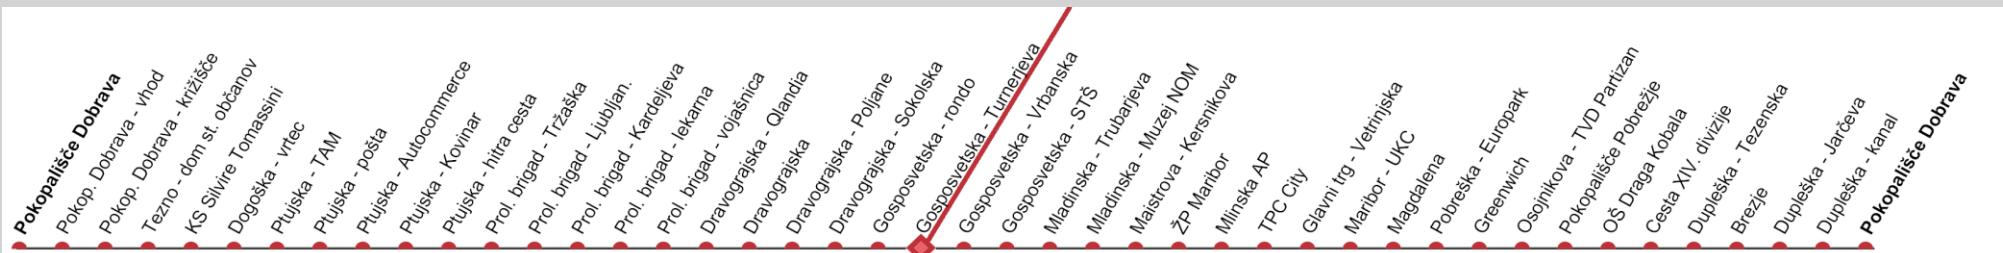

Gosposvetska - Turnerjeva

Linija 3

SMER VOŽNJE →

Velja od 01. 06. 2020

Linija 3		04	05	06	07	08	09	10	11	12	13	14	15	16	17	18	19	20	21	22	23
DELAVNİK	V SMERI ⌚																				
	Mlinska AP		01 27 57	27	07 47	27	07 47	27	07 47	27	07 47	27	07 47	27	07 47	27	07 37	12 42	17	37	
	Pokopališče Dobrava		01 27 57	27	07 47	27	07 47	27	07 47	27	07 47	27	07 47	27	07 47	27	07 37	12	17		
SOBOTA	V SMERI ⌚																				
	Mlinska AP		01 24	02 27	17	02 47	32	17	02 47	32	17	02 47		07	27	47		07	22		
	Pokopališče Dobrava		01 24	02 27	17	02 47	32	17	02 47	32	17	47		07	27	47		07	22		
NEDELJA	V SMERI ⌚																				
	Mlinska AP				07	17	27	37	47	57		07	17	27	37	47	57		07		
	Pokopališče Dobrava				07	17	27	37	47	57		07	17	27	37	47	57		07		

Predvideni časi odhodov so informativnega značaja. / All times are approximate.

Vozila so prilagojena potrebam gibalno oviranih oseb. / Adapting vehicles for people with disabilities.